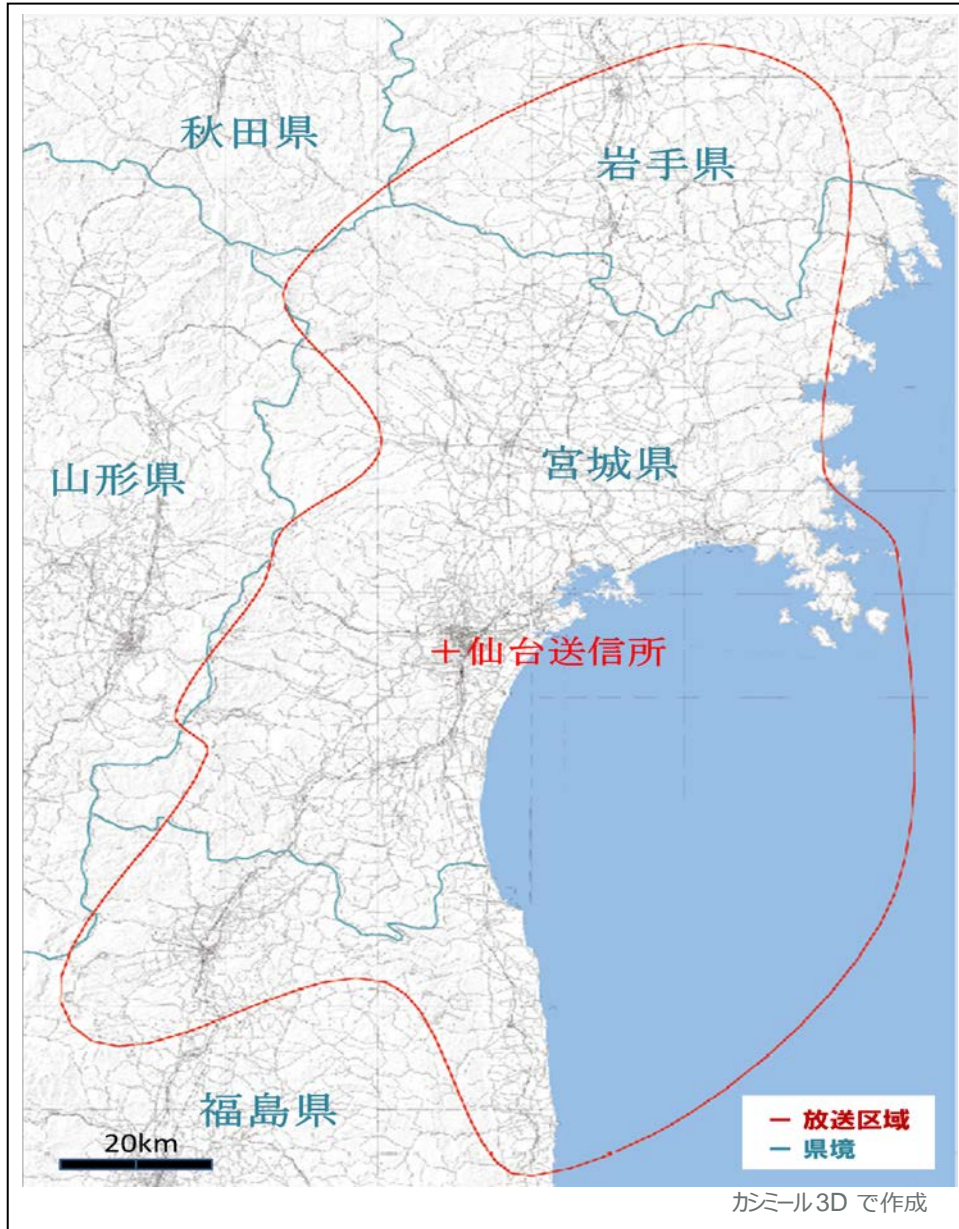

V-Highマルチメディア放送（仙台中継局）のエリア図

1. 中継局名 Jモバ仙台MMH
2. 送信所の場所 宮城県仙台市太白区
3. 開局予定 平成24年12月
4. 放送区域を示すエリア 下図のとおり

・エリアは、電波法令に規定する「放送区域」を表しており、地上4メートルの高さで、送信所からの放送波の電界強度が「1.796mV/m以上得られる区域」として算出したものです。

・エリア内であっても、地形やビル陰等により電波が遮られる場合など、視聴できないことがあります。