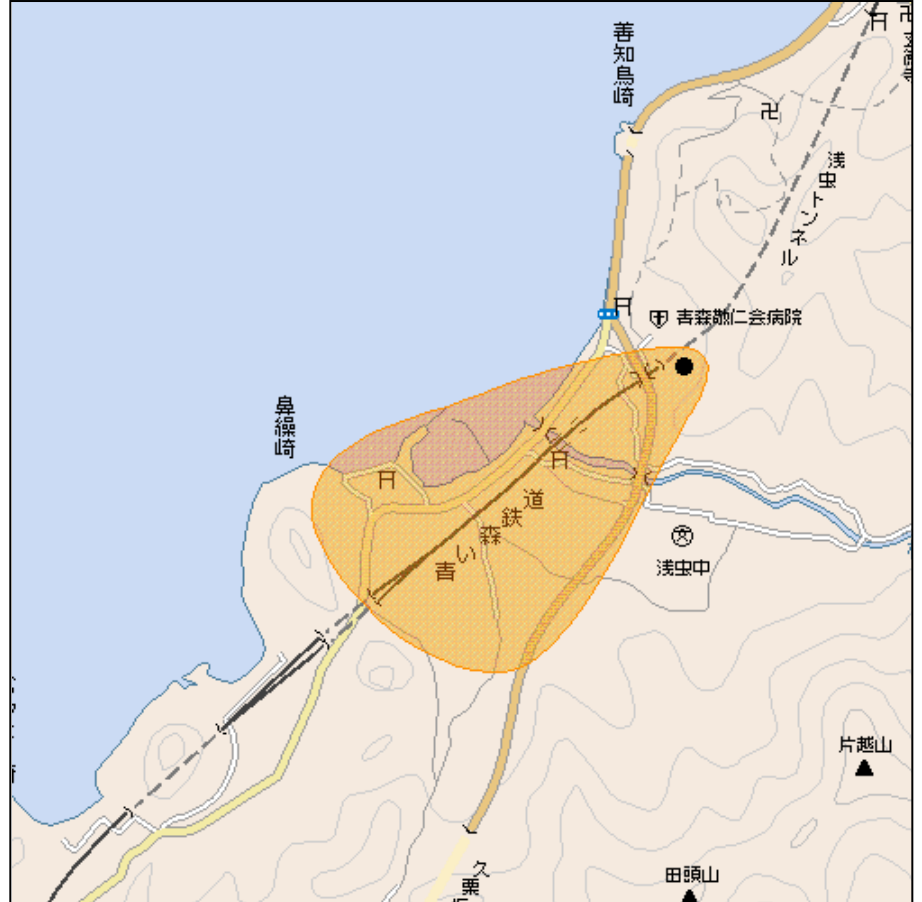

久栗坂中継局(地上デジタルテレビ放送)の概要及び放送エリア図

放送エリア

送信所

注1 エリアは、電波法令に規定する「放送区域」を表しており地上10メートルの高さで、送信所からの放送波の電界強度が1 mV/m以上得られる区域として算出されたものです。

2 エリア内であっても、地形やビル陰等により電波が遮られる場合など、視聴できないことがあります。

放送局名	リモコン番号	周波数
NHK(総合)	3	46ch
NHK(教育)	2	48ch
青森放送(RAB)	1	44ch
青森テレビ(ATV)	6	42ch
青森朝日放送(ABA)	5	40ch

出力 0.05W

放送区域

青森県青森市の一部

放送区域内世帯数

474世帯