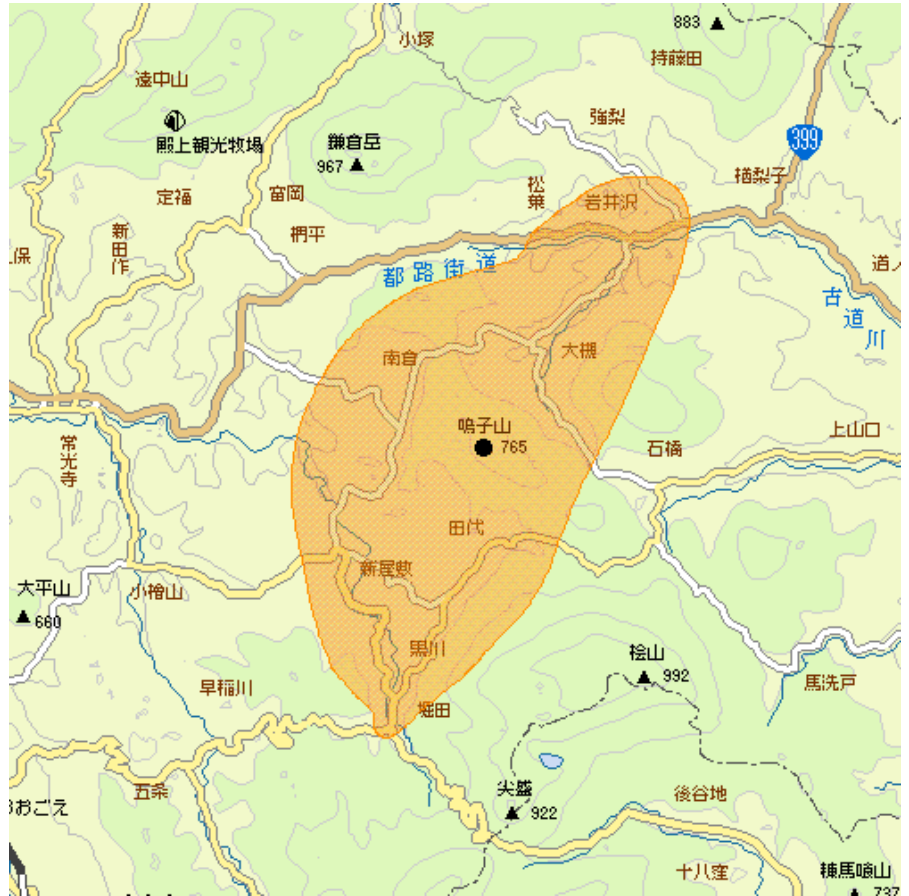

東常葉中継局(地上デジタルテレビ放送)の概要及び放送エリア図

- 放送エリア
 送信所(鳴子山)

注1 エリアは、電波法令に規定する「放送区域」を表しており地上10メートルの高さで、送信所からの放送波の電界強度が 1mV/m 以上得られる区域として算出されたものです。

2 エリア内であっても、地形やビル陰等により電波が遮られる場合など、視聴できないことがあります。

放送局名	リモコン番号	周波数
福島テレビ(FTV)	8	48ch
福島中央テレビ(FCT)	4	50ch
福島放送(KFB)	5	43ch
テレビユー福島(TUF)	6	45ch
NHK(総合)※	1	40ch
NHK(教育)※	2	38ch

出力 1W

放送区域

福島県田村市の一部

放送区域内世帯数

3 4 5 世帯

※ 既に0.3Wの出力で開局済み、民放局の「放送区域」と同様とするため、1Wの出力に変更する予定。