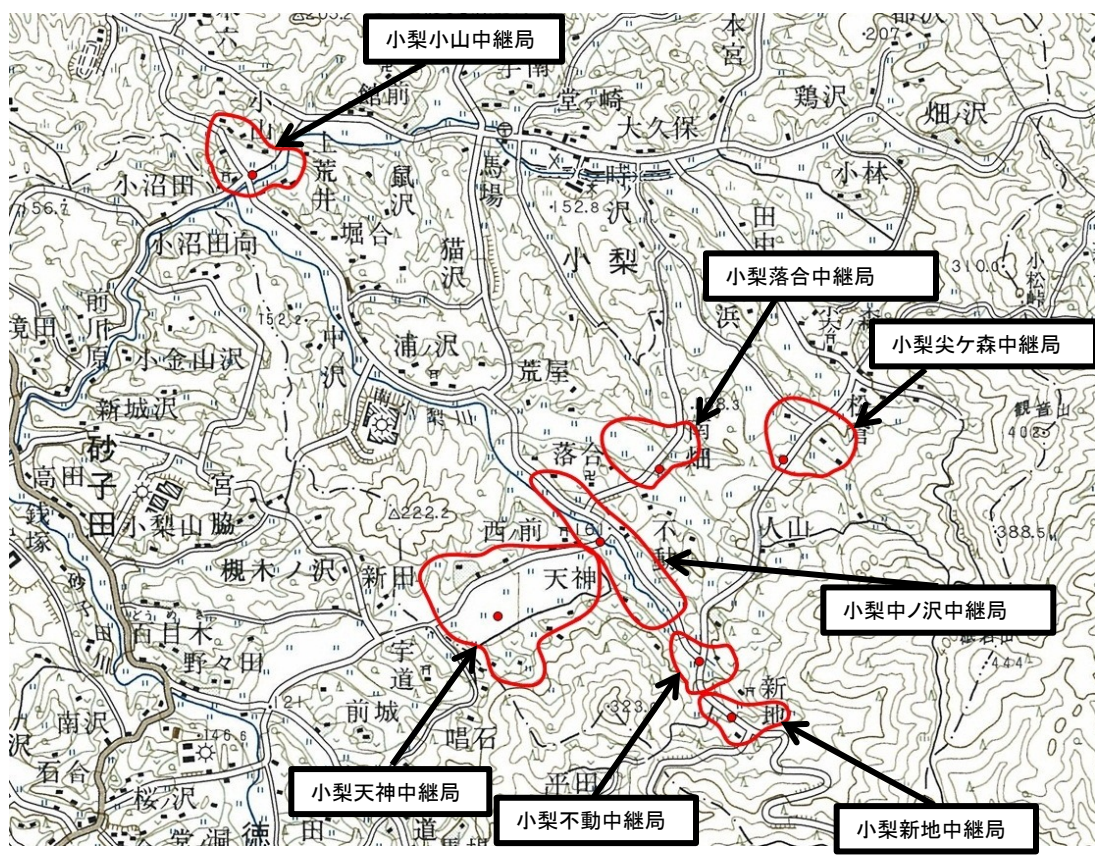

一関市小梨地区各中継局(地上デジタルテレビ放送) の概要及び放送エリア図

放送エリア ● 送信所

放送局名	リモコン番号	周波数
NHK(総合)	1	51ch
NHK(教育)	2	49ch
IBC岩手放送(IBC)	6	15ch
テレビ岩手(TVI)	4	27ch
岩手めんこいテレビ(MIT)	8	29ch
岩手朝日テレビ(IAT)	5	30ch

出力 0.01W

放送区域

岩手県一関市の一部

放送区域内世帯数

112世帯

- 注1 エリアは、電波法令に規定する「放送区域」を表しており地上10メートルの高さで、送信所からの放送波の電界強度が1mV/m以上得られる区域として算出されたものです。
- 2 エリア内であっても、地形やビル陰等により電波が遮られる場合など、視聴できないことがあります。

(送信する周波数は、室根中継局と同じです。)

地上デジタルテレビ放送に関することは当局のホームページ
<http://www.soumu.go.jp/soutsu/tohoku/digital/index.html> を参考にしてください。