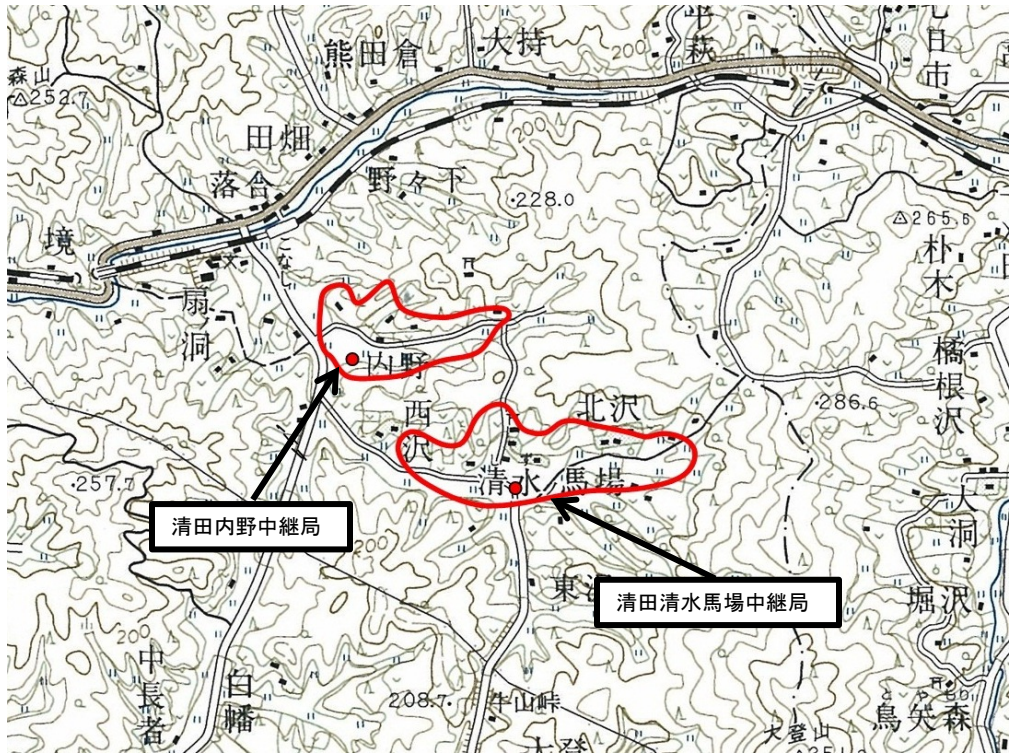

一関市清田地区各中継局(地上デジタルテレビ放送) の概要及び放送エリア図

放送エリア ● 送信所

放送局名	リモコン番号	周波数
NHK(総合)	1	51ch
NHK(教育)	2	49ch
IBC岩手放送(IBC)	6	15ch
テレビ岩手(TVI)	4	27ch
岩手めんこいテレビ(MIT)	8	29ch
岩手朝日テレビ(IAT)	5	30ch

出力 0.01W

放送区域

岩手県一関市の一部

放送区域内世帯数

34世帯

注1 エリアは、電波法令に規定する「放送区域」を表しており地上10メートルの高さで、送信所からの放送波の電界強度が1mV/m以上得られる区域として算出されたものです。

2 エリア内であっても、地形やビル陰等により電波が遮られる場合など、視聴できないことがあります。

(送信する周波数は、室根中継局と同じです。)

地上デジタルテレビ放送に関することは当局のホームページ

<http://www.soumu.go.jp/soutsu/tohoku/digital/index.html> を参考にしてください。