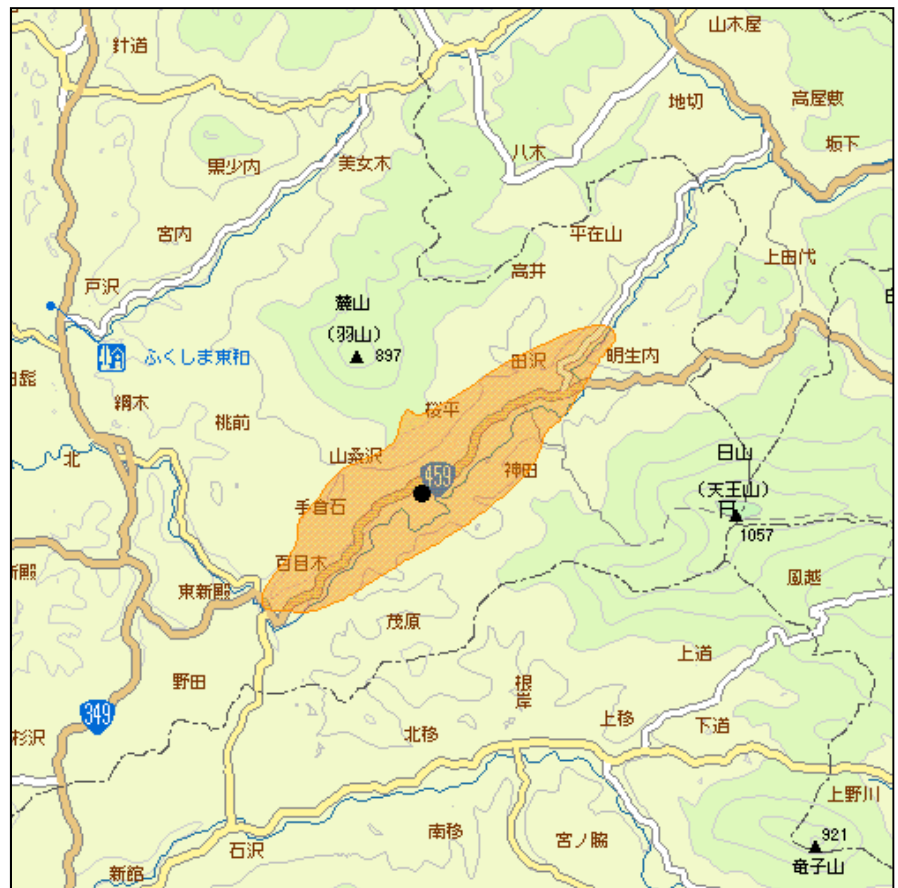

## 岩代中継局(地上デジタルテレビ放送)の概要及び放送エリア図

- 送信所  
とりえやま  
(鳥上山)

注1 エリアは、電波法令に規定する「放送区域」を表しており地上10メートルの高さで、送信所からの放送波の電界強度が1mV/m以上得られる区域として算出されたものです。

2 エリア内であっても、地形やビル陰等により電波が遮られる場合など、視聴できないことがあります。

放送局名	リモコン番号	周波数
福島テレビ(FTV)	8	42ch
福島中央テレビ(FCT)	4	34ch
福島放送(KFB)	5	36ch
テレビユー福島(TUF)	6	32ch
NHK(総合)※	1	40ch
NHK(教育)※	2	38ch

出力 1W

放送区域

福島県二本松市の一部

放送区域内世帯数

258世帯

※ NHKは、既に関局済みです。