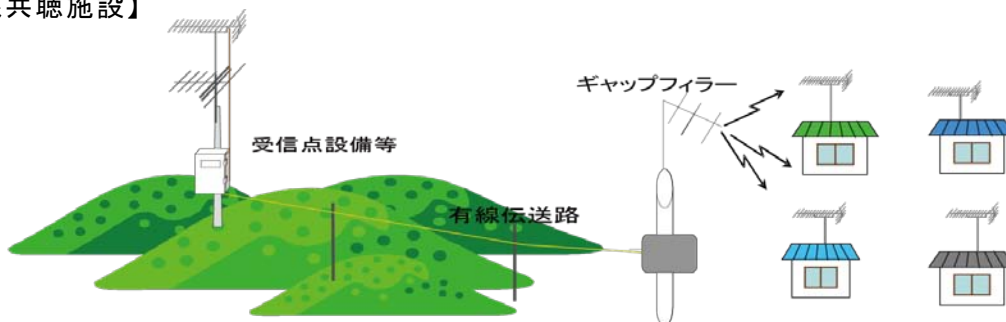

自主辺地共聴施設に対する支援策 (辺地共聴施設整備事業)

1. 目的

山間部等においてデジタルテレビ放送を受信するために共聴施設を改修又はデジタル難視地域に新設する者並びにケーブルテレビへの移行を行う者に対して、国がその整備費用等の一部を補助することにより、受信可能な地域の拡大を図ることを目的とするもの。

2. 事業の概要

- ・ 事業主体 市町村又は共聴施設の設置者
- ・ 対象地域 山間部など地形的にテレビジョン放送の視聴が困難な地域
- ・ 対象施設 【有線共聴施設】受信点設備の移設費、改修費等(改修又は新設)
【無線共聴施設】受信点設備、有線伝送路、送信設備(置換又は新設)
【ケーブルテレビへの移行】ケーブルテレビ加入初期費用、既施設の撤去費用
- ・ 補助率 1/2 (新設共聴の場合は2/3、1kmを超える伝送路設備は10/10)

3. イメージ図

【有線共聴施設】

※有線共聴施設は、1世帯当たり 3.5 万円を超える場合が対象

【無線共聴施設】

【ケーブルテレビへの移行】

※ケーブルテレビへの移行は、1世帯当たり 3.5 万円を超える場合が対象