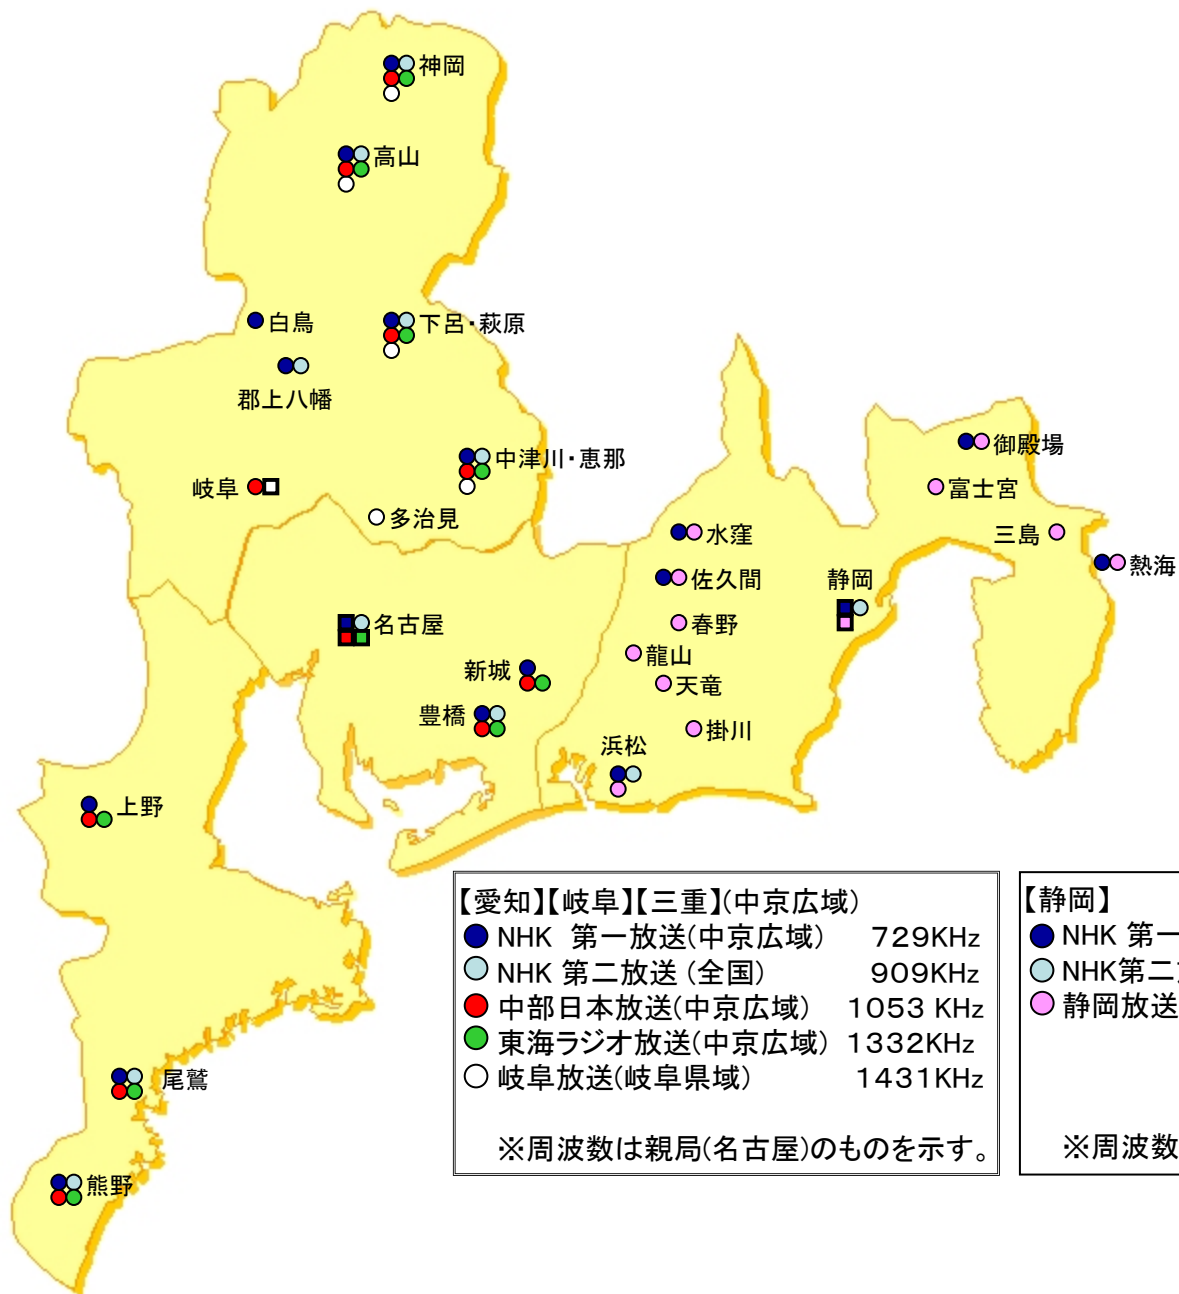

AM(中波)放送局配置図

平成24年3月1日現在

	親局
	中継局

【愛知】【岐阜】【三重】(中京広域)	
	NHK 第一放送(中京広域) 729KHz
	NHK 第二放送(全国) 909KHz
	中部日本放送(中京広域) 1053 KHz
	東海ラジオ放送(中京広域) 1332KHz
	岐阜放送(岐阜県域) 1431KHz

※周波数は親局(名古屋)のものを示す。

【静岡】	
	NHK 第一放送(静岡県域) 882KHz
	NHK 第二放送(全国) 639KHz
	静岡放送(静岡県域) 1404KHz

※周波数は親局(静岡)のものを示す。