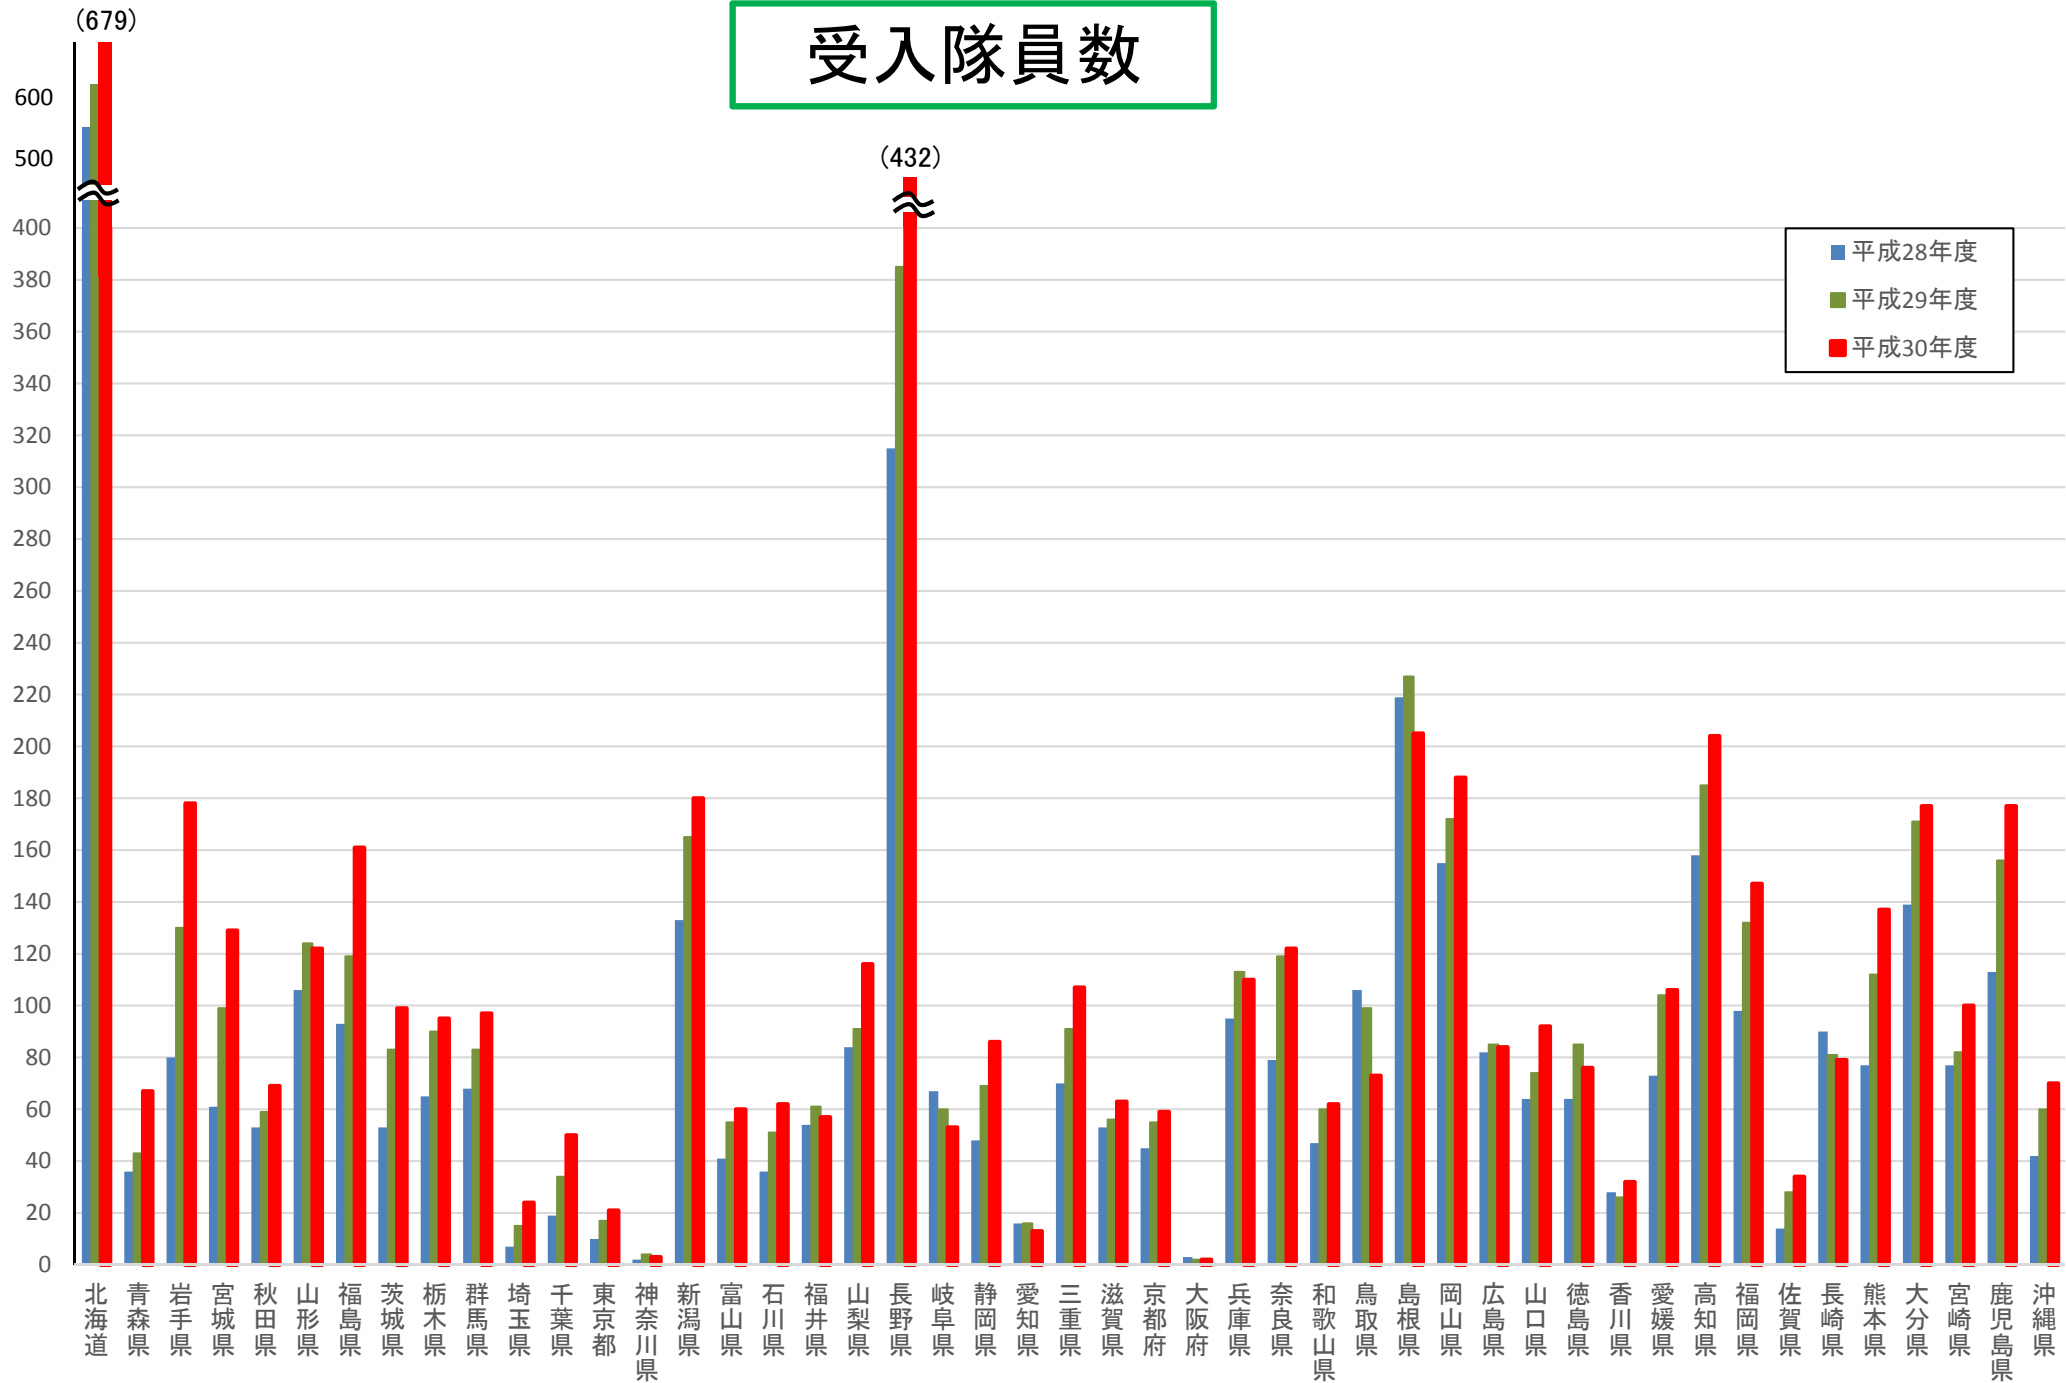

地域おこし協力隊の活躍先⑤

都道府県名	市町村名	隊員数	
佐賀県 (34)	佐賀市	2	
	多久市	1	
	伊万里市	4	
	武雄市	1	
	鹿島市	1	
	嬉野市	1	
	吉野ヶ里町	1	
	基山町	3	
	上峰町	1	
	みやき町	10	
	有田町	3	
	白石町	1	
	長崎県 (79)	長崎市	4
佐世保市		8	
島原市		7	
平戸市		6	
松浦市		1	
対馬市		9	
壱岐市		9	
五島市		5	
西海市		3	
雲仙市		3	
南島原市		2	
東彼杵町		2	
川棚町		2	
波佐見町		2	
小値賀町		10	
佐々町		5	
新上五島町		1	
熊本県 (137)	熊本県★	1	
	人吉市	2	
	荒尾市	4	

都道府県名	市町村名	隊員数
	水俣市	1
	山鹿市	3
	菊池市	12
	宇土市	3
	上天草市	4
	宇城市	2
	天草市	9
	合志市	4
	美里町	6
	玉東町	1
	南関町	2
	長洲町	1
	和水町	5
	大津町	2
	南小国町	3
	小国町	4
	産山村	3
	高森町	8
	西原村	2
	南阿蘇村	9
	御船町	9
	甲佐町	3
	山都町	3
	芦北町	4
津奈木町	1	
錦町	2	
多良木町	3	
湯前町	4	
水上村	2	
相良村	1	
五木村	8	
山江村	2	

都道府県名	市町村名	隊員数
大分県 (177)	球磨村	2
	あさぎり町	2
	大分市	9
	中津市	11
	日田市	23
	佐伯市	16
	臼杵市	11
	津久見市	2
	竹田市	43
	豊後高田市	9
	杵築市	10
	宇佐市	12
	豊後大野市	7
	由布市	2
	国東市	14
	日出町	1
	九重町	2
玖珠町	5	
宮崎県 (100)	都城市	4
	延岡市	6
	日南市	5
	小林市	10
	日向市	2
	串間市	6
	えびの市	4
	三股町	2
	高原町	1
	綾町	2
	高鍋町	1
	新富町	2
	西米良村	7
木城町	1	

都道府県名	市町村名	隊員数	
	川南町	7	
	都農町	4	
	門川町	3	
	諸塚村	1	
	椎葉村	11	
	美郷町	6	
	高千穂町	6	
	日之影町	7	
	五ヶ瀬町	2	
	鹿児島県 (177)	鹿児島市	1
		鹿屋市	8
		枕崎市	2
		阿久根市	3
		出水市	3
		指宿市	5
西之表市		12	
薩摩川内市		15	
日置市		1	
曾於市		2	
霧島市		2	
いちき串木野市		5	
南さつま市		2	
志布志市		5	
奄美市		2	
南九州市		4	
伊佐市		3	
三島村	3		
十島村	16		
さつま町	3		
長島町	11		
湧水町	3		
大崎町	8		

都道府県名	市町村名	隊員数
	東串良町	2
	錦江町	1
	南大隅町	4
	肝付町	6
	中種子町	2
	南種子町	7
	屋久島町	3
	大和村	3
	宇検村	3
	瀬戸内町	5
	龍郷町	2
	喜界町	3
	徳之島町	4
	天城町	6
	伊仙町	2
	和泊町	1
	知名町	2
与論町	2	
沖縄県 (70)	沖縄県★	2
	石垣市	7
	糸満市	1
	沖縄市	2
	うるま市	3
	宮古島市	3
	国頭村	3
東村	1	
今帰仁村	2	
北中城村	6	
中城村	2	
与那原町	1	
粟国村	4	
渡名喜村	2	

都道府県名	市町村名	隊員数
	南大東村	1
	北大東村	1
	久米島町	19
	多良間村	4
	竹富町	6
合計		5,359

【参考】
平成29年度 隊員数4,830名 997自治体(12道府県985市町村)
平成28年度 隊員数3,978名 886自治体(11府県875市町村)
平成27年度 隊員数2,625名 673自治体(9府県664市町村)
平成26年度 隊員数1,511名 444自治体(7府県437市町村)
平成25年度 隊員数 978名 318自治体(4府県314市町村)
平成24年度 隊員数 617名 207自治体(3府県204市町村)
平成23年度 隊員数 413名 147自治体(3府県144市町村)
平成22年度 隊員数 257名 90自治体(2県88市町村)
平成21年度 隊員数 89名 31自治体(1県30市町村)

表中の★は、道府県が直接実施

都道府県別の受入隊員数 (平成30年度特交ベース)

受入隊員数

隊員数(人)