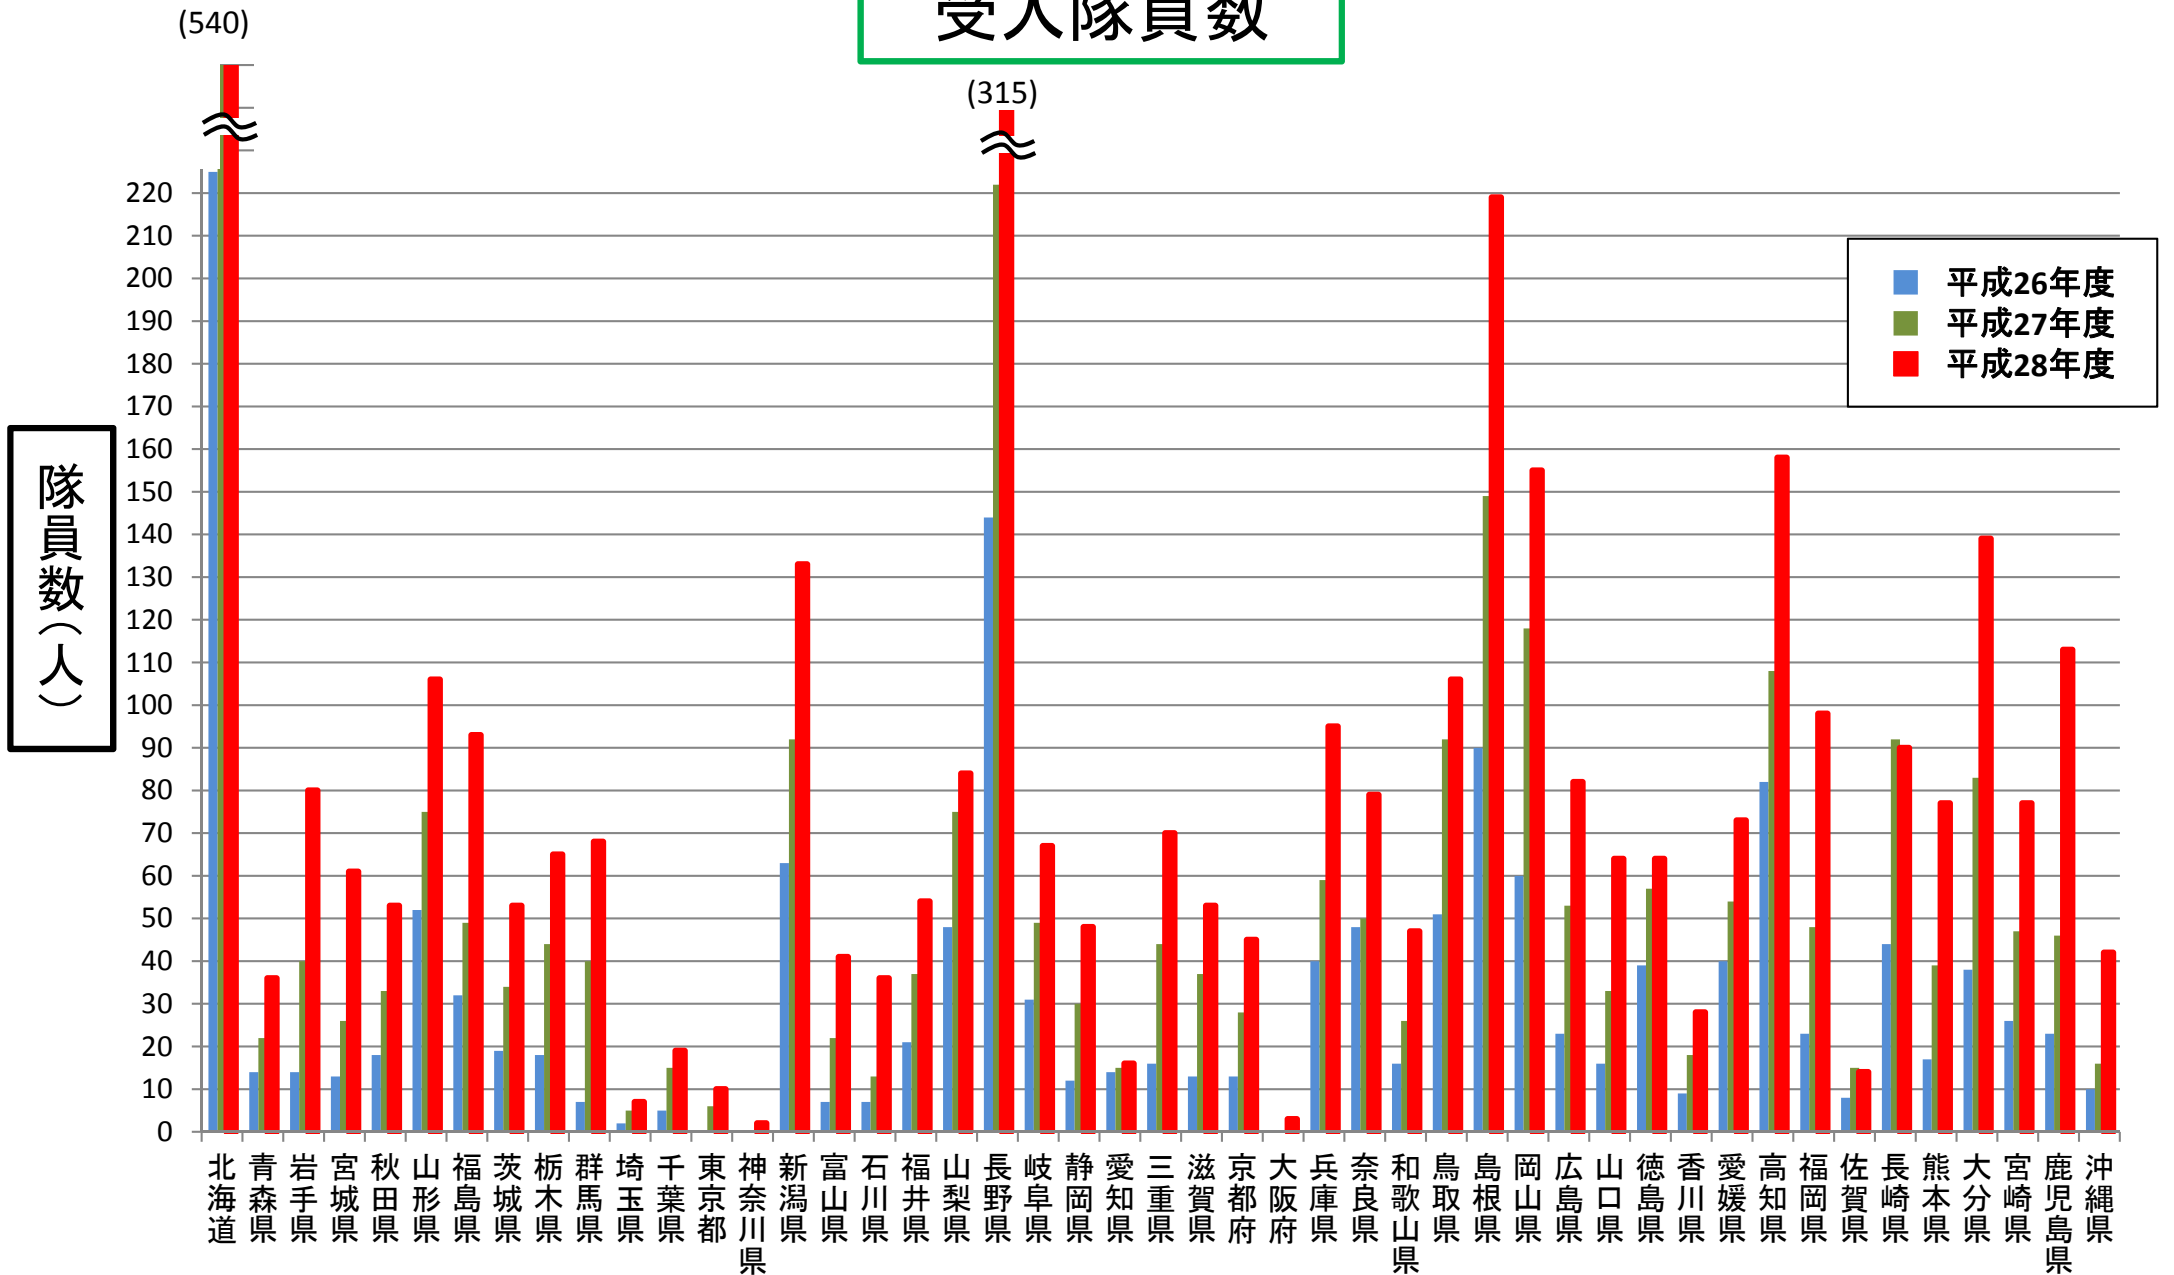

地域おこし協力隊の活躍先④

都道府県名	市町村名	隊員数	都道府県名	市町村名	隊員数	都道府県名	市町村名	隊員数	都道府県名	市町村名	隊員数	都道府県名	市町村名	隊員数	都道府県名	市町村名	隊員数	都道府県名	市町村名	隊員数	都道府県名	市町村名	隊員数							
香川県 (28)	つるぎ町	2		土佐清水市	9		みやま市	2		香崎市	1	大分県 (139)	水上村	2		川南町	5													
	香川県★	2		四万十市	11		那珂川町	2		五島市	9		五木村	6		諸塚村	1										大和村	1		
	高松市	3		香美市	1		篠栗町	1		西海市	1		球磨村	2		椎葉村	3										宇検村	2		
	さぬき市	3		東洋町	2		新宮町	2		雲仙市	2		あさぎり町	1		美郷町	4										瀬戸内町	4		
	東かがわ市	5		奈半利町	2		芦屋町	2		南島原市	6		大分市	3		高千穂町	4										竜郷町	1		
	土庄町	2		田野町	3		桂川町	2		東彼杵町	5		中津市	10		日之影町	4										喜界町	3		
	小豆島町	4		安田町	2		筑前町	5		川棚町	3		日田市	12		五ヶ瀬町	2										徳之島町	1		
	直島町	2		本山町	4		東峰村	7		波佐見町	2		佐伯市	12		鹿屋市	9										天城町	3		
	琴平町	5		大豊町	5		大刀洗町	1		小値賀町	15		臼杵市	6		枕崎市	1										知名町	1		
	まんのう町	2		土佐町	6		広川町	4		佐々町	2		津久見市	1		阿久根市	4										与論町	2		
	愛媛県 (73)	松山市		4	大川村		3	香春町		3	新上五島町		5	竹田市		44	出水市										2	沖縄県★ (42)	沖繩県★	2
		今治市		14	いの町		3	添田町		2	熊本県★		1	豊後高田市		8	指宿市										1		石垣市	2
		宇和島市		6	仁淀川町		5	川崎町		3	荒尾市		5	杵築市		11	西之表市										14		糸満市	1
八幡浜市		4	中土佐町	2	苅田町	1	水俣市	3	宇佐市	7	薩摩川内市	9	うるま市	7																
新居浜市		3	佐川町	22	みやこ町	5	玉名市	1	豊後大野市	5	日置市	1	国頭村	1																
大洲市		2	越知町	13	上毛町	3	山鹿市	3	由布市	3	曾於市	4	大宜味村	1																
伊予市		3	日高村	2	築上町	1	菊池市	10	国東市	8	いちき串木野市	3	今帰仁村	2																
西予市		9	津野町	3	佐賀市	2	宇土市	3	日出町	2	南さつま市	2	北中城村	4																
東温市		4	四万十町	20	唐津市	1	上天草市	1	九重町	2	志布志市	9	粟国村	3																
上島町		3	大月町	7	多久市	2	宇城市	3	玖珠町	5	奄美市	2	渡名喜村	2																
久万高原町		4	三原村	2	武雄市	2	合志市	2	都城市	4	南九州市	2	北大東村	1																
砥部町		1	黒潮町	6	基山町	2	美里町	4	延岡市	2	十島村	6	伊是名村	1																
内子町		6	大牟田市	2	有田町	2	和水町	5	日南市	3	さつま町	1	久米島町	15																
伊方町		2	久留米市	2	大町町	1	大津町	4	小林市	16	長島町	8	合計	3,978																
松野町		6	田川市	3	江北町	1	南小国町	2	日向市	2	湧水町	1																		
鬼北町		2	柳川市	5	白石町	1	小国町	3	串間市	6	大崎町	2																		
室戸市		4	八女市	8	長崎市	5	高森町	4	えびの市	9	錦江町	2																		
安芸市	5	筑後市	3	佐世保市	9	御船町	2	三股町	2	南大隅町	2																			
南国市	3	大川市	7	島原市	6	山都町	3	高原町	2	肝付町	5																			
土佐市	6	豊前市	7	平戸市	7	錦町	2	綾町	2	中種子町	1																			
須崎市	4	宗像市	5	松浦市	2	多良木町	2	新富町	2	南種子町	3																			
宿毛市	3	うきは市	10	対馬市	10	湯前町	3	西米良村	4	屋久島町	1																			

表中の★は、道府県が直接実施

【参考】 平成27年度 隊員数2,625名 673自治体(9府県664市町村) 平成23年度 隊員数413名 147自治体(3府県144市町村)
平成26年度 隊員数1,511名 444自治体(7府県437市町村) 平成22年度 隊員数257名 90自治体(2県88市町村)
平成25年度 隊員数 978名 318自治体(4府県314市町村) 平成21年度 隊員数 89名 31自治体(1県30市町村)
平成24年度 隊員数 617名 207自治体(3府県204市町村)

都道府県別の受入隊員数 (平成28年度特交ベース)

受入隊員数