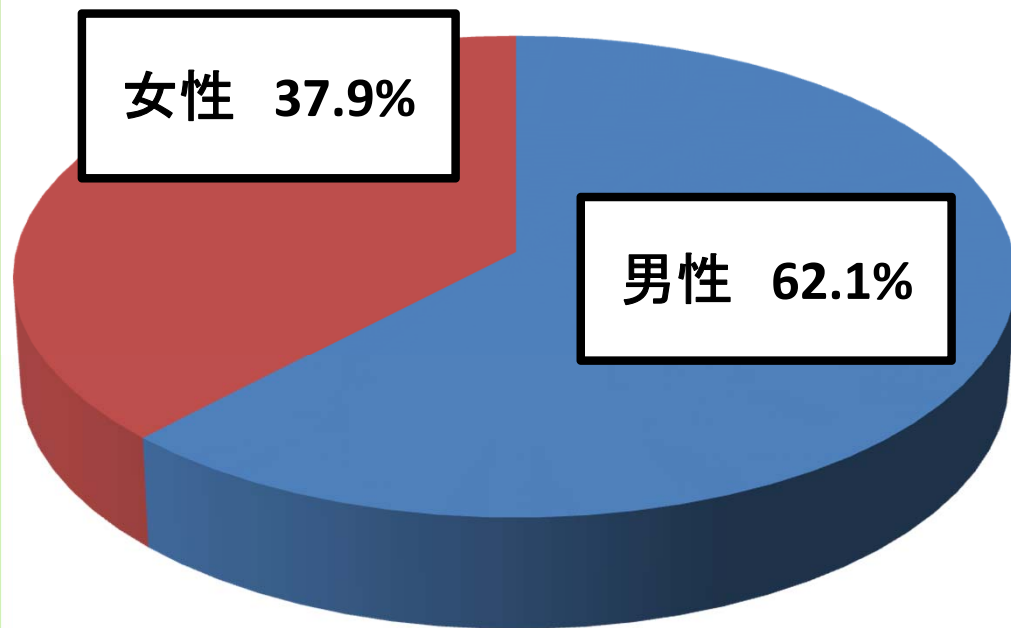

表中の★は、道府県が直接実施

【参考】 平成27年度 隊員数2,625名 673自治体(9府県664市町村) 平成23年度 隊員数413名 147自治体(3府県144市町村)
 平成26年度 隊員数1,511名 444自治体(7府県437市町村) 平成22年度 隊員数257名 90自治体(2県88市町村)
 平成25年度 隊員数 978名 318自治体(4府県314市町村) 平成21年度 隊員数 89名 31自治体(1県30市町村)
 平成24年度 隊員数 617名 207自治体(3府県204市町村)

都道府県別の受入隊員数 (平成28年度特交ベース)

受入隊員数

男女比・年齢構成 (平成28年度特交ベース)

男女比

年齢構成