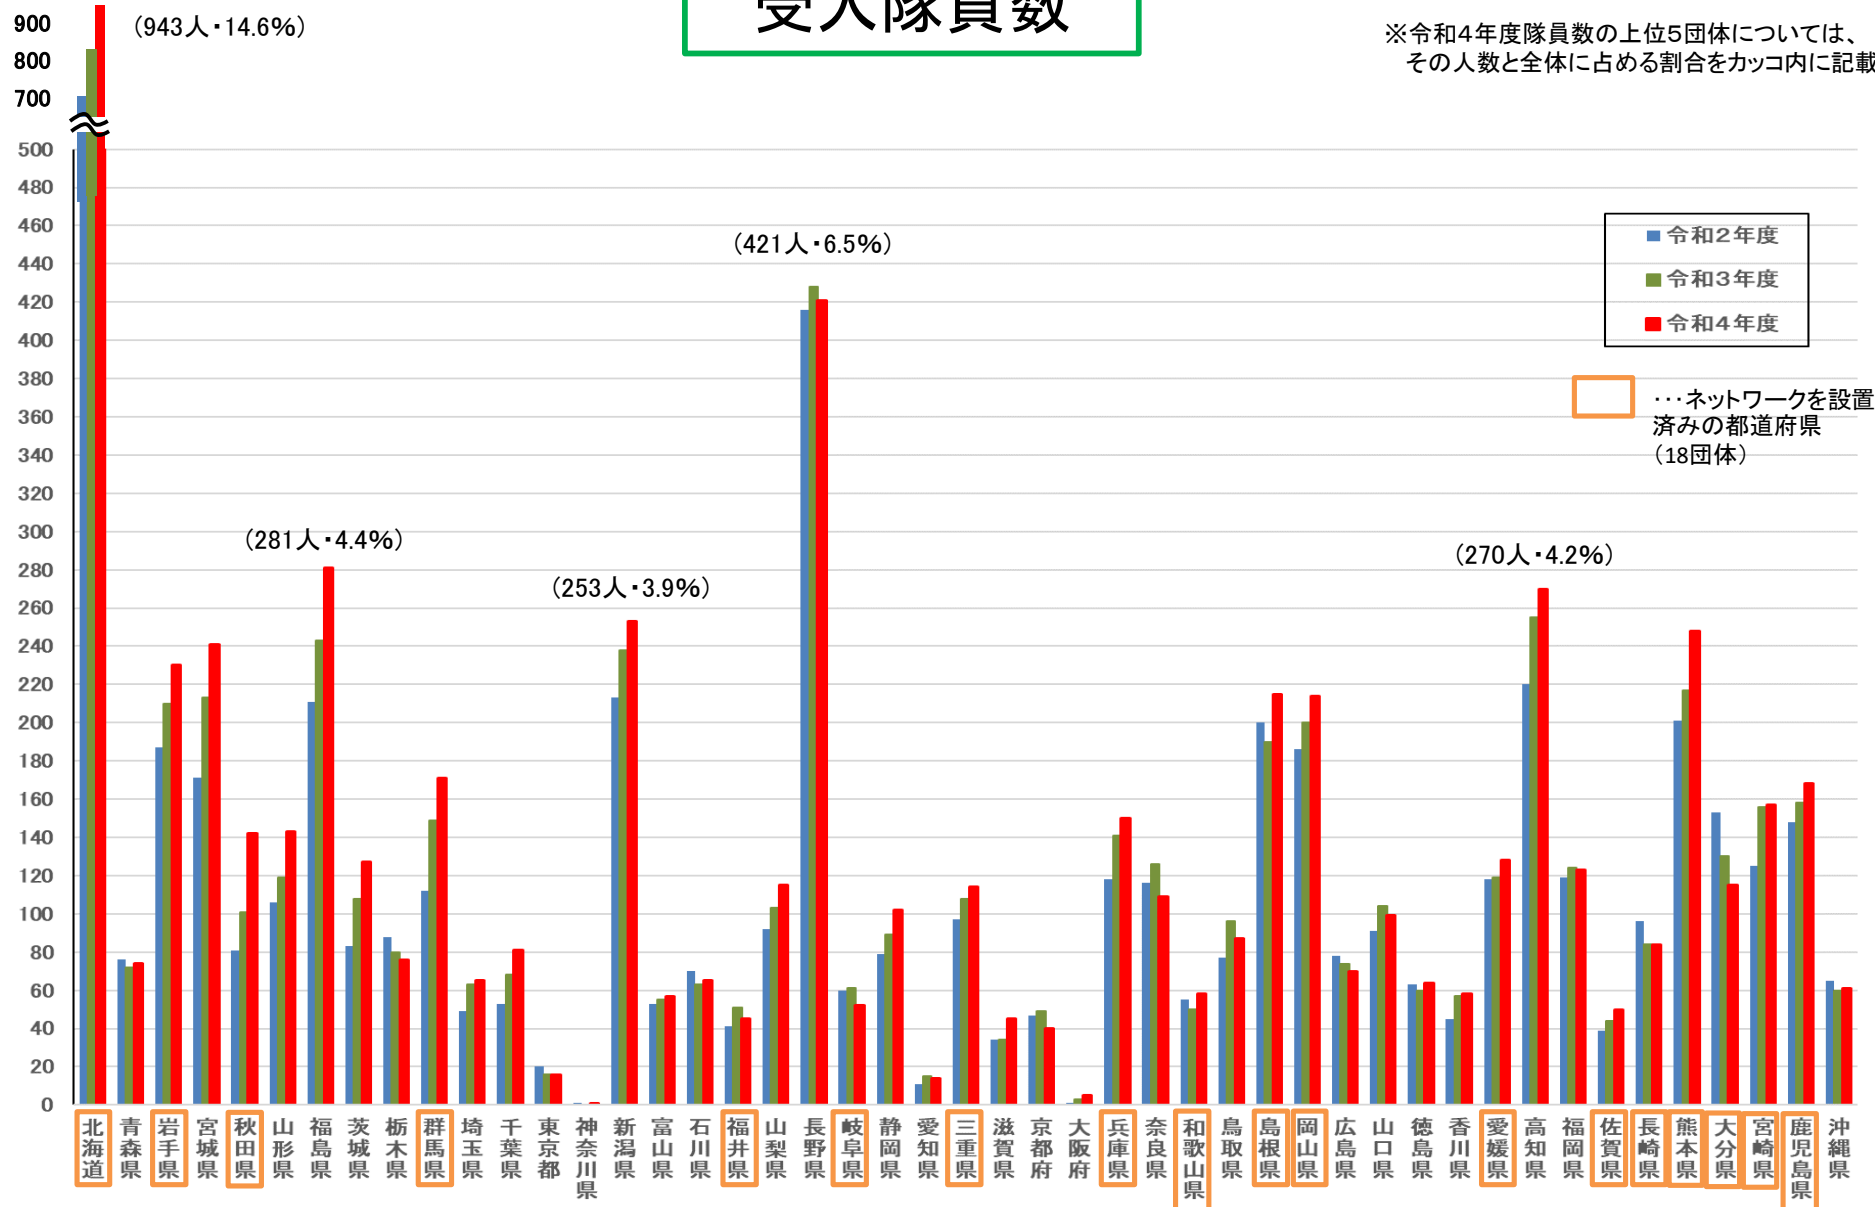

地域おこし協力隊の活躍先⑤

都道府県名	市町村名	隊員数
	奈半利町	4
	田野町	2
	北川村	11
	馬路村	3
	本山町	13
	大豊町	6
	土佐町	20
	大川村	10
	いの町	10
	仁淀川町	8
	中土佐町	5
	佐川町	26
	越知町	12
	禰原町	8
	日高村	18
	津野町	3
	四万十町	29
	大月町	8
	三原村	2
	黒潮町	9
福岡県 (123)	大牟田市	1
	田川市	2
	柳川市	8
	八女市	11
	筑後市	1
	豊前市	5
	小郡市	2
	古賀市	3
	福津市	1
	うきは市	14
	嘉麻市	2
	朝倉市	6

都道府県名	市町村名	隊員数	
	みやま市	6	
	糸島市	1	
	那珂川市	2	
	篠栗町	1	
	新宮町	4	
	芦屋町	3	
	東峰村	10	
	大刀洗町	2	
	大木町	1	
	広川町	4	
	香春町	3	
	添田町	1	
	糸田町	3	
	川崎町	3	
	赤村	5	
	福智町	8	
	みやこ町	4	
	吉富町	3	
	築上町	3	
	佐賀県 (50)	佐賀県★	11
佐賀市		5	
唐津市		3	
多久市		2	
伊万里市		3	
武雄市		3	
小城市		2	
嬉野市		1	
神埼市		2	
基山町		4	
みやき町		6	
玄海町		3	
有田町		2	

都道府県名	市町村名	隊員数
	大町町	3
	長崎県★	3
	長崎市	5
	佐世保市	7
	島原市	3
	諫早市	4
	平戸市	4
	松浦市	2
	対馬市	11
	杵岐市	8
	五島市	7
	西海市	1
	雲仙市	5
	南島原市	3
	東彼杵町	2
	川棚町	3
	波佐見町	1
	小値賀町	5
	佐々町	1
	新上五島町	9
長崎県 (84)	熊本県★	1
	八代市	1
	人吉市	1
	荒尾市	3
	水俣市	1
	玉名市	3
	山鹿市	5
	菊池市	3
	宇土市	2
	上天草市	13
	宇城市	4
	天草市	3

都道府県名	市町村名	隊員数
	合志市	3
	美里町	2
	玉東町	3
	南関町	3
	和水町	3
	大津町	3
	菊陽町	2
	南小国町	5
	小国町	10
	産山村	8
	高森町	59
	西原村	6
	南阿蘇村	20
	御船町	16
	益城町	4
	甲佐町	1
	山都町	14
	氷川町	1
	芦北町	7
	津奈木町	8
錦町	1	
多良木町	2	
湯前町	4	
水上村	10	
五木村	2	
球磨村	6	
あさぎり町	4	
苓北町	1	
大分県 (115)	大分市	3
	中津市	13
	日田市	8
	佐伯市	8

都道府県名	市町村名	隊員数
	臼杵市	9
	津久見市	3
	竹田市	18
	豊後高田市	13
	杵築市	2
	宇佐市	11
	豊後大野市	5
	由布市	6
	国東市	10
	日出町	1
	九重町	3
	玖珠町	2
	都城市	9
	延岡市	6
	日南市	5
	小林市	1
	串間市	3
	西都市	6
	えびの市	3
	三股町	2
高原町	8	
高鍋町	1	
新富町	25	
西米良村	3	
木城町	6	
川南町	4	
都農町	38	
門川町	4	
諸塚村	1	
椎葉村	6	
美郷町	9	
高千穂町	5	
宮崎県 (157)	宮崎県	157

都道府県名	市町村名	隊員数
	日之影町	9
	五ヶ瀬町	3
	鹿児島市	2
	鹿屋市	4
	枕崎市	3
	阿久根市	4
	出水市	4
	指宿市	3
	西之表市	5
	薩摩川内市	9
	日置市	4
	曾於市	3
	霧島市	3
	いちき串木野市	3
	南さつま市	2
	志布志市	3
	南九州市	5
	伊佐市	9
	三島村	2
	十島村	25
さつま町	2	
長島町	5	
湧水町	10	
大崎町	4	
東串良町	2	
錦江町	6	
南大隅町	2	
肝付町	2	
中種子町	2	
南種子町	5	
屋久島町	5	
大和村	1	
鹿児島県 (168)	鹿児島県	168

都道府県名	市町村名	隊員数
	宇検村	6
	龍郷町	3
	喜界町	3
	徳之島町	1
	天城町	1
	伊仙町	5
	和泊町	3
	知名町	4
	与論町	3
	沖縄県★	2
	石垣市	2
	糸満市	1
	宮古島市	1
	国頭村	3
	今帰仁村	3
	本部町	7
	恩納村	2
	宜野座村	1
	伊江村	2
	北中城村	2
中城村	1	
与那原町	1	
粟国村	2	
渡名喜村	2	
久米島町	16	
多良間村	3	
竹富町	8	
与那国町	2	
沖縄県 (61)	合計	6,447

表中の★は、道府県が直接実施

都道府県別の受入隊員数 (令和4年度特交ベース)

受入隊員数

※令和4年度隊員数の上位5団体については、その人数と全体に占める割合をカッコ内に記載。

隊員数(人)

令和2年度
令和3年度
令和4年度

…ネットワークを設置済みの都道府県 (18団体)