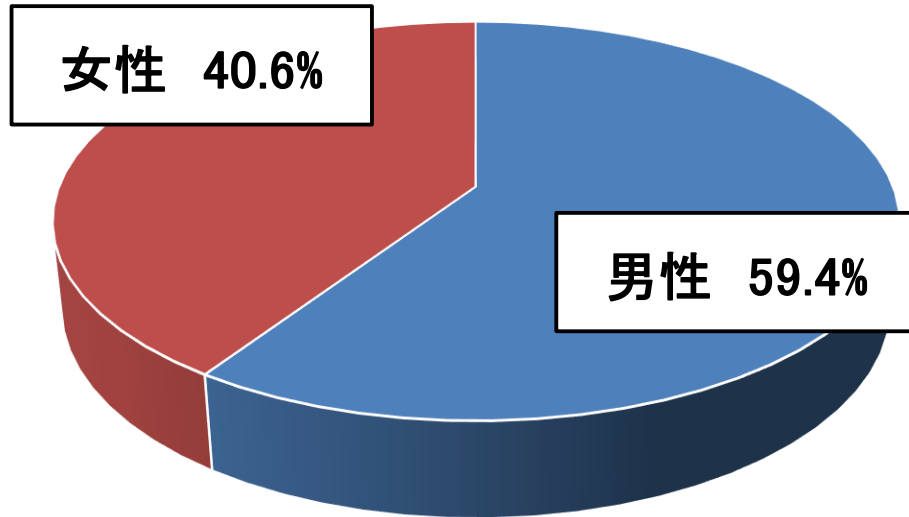

表中の★は、道府県が直接実施

都道府県別の受入隊員数 (令和4年度特交ベース)

受入隊員数

※令和4年度隊員数の上位5団体については、その人数と全体に占める割合をカッコ内に記載。

隊員数(人)

令和2年度
令和3年度
令和4年度

…ネットワークを設置済みの都道府県 (18団体)

男女比・年齢構成

(令和4年度特交ベース)

男女比

年齢構成