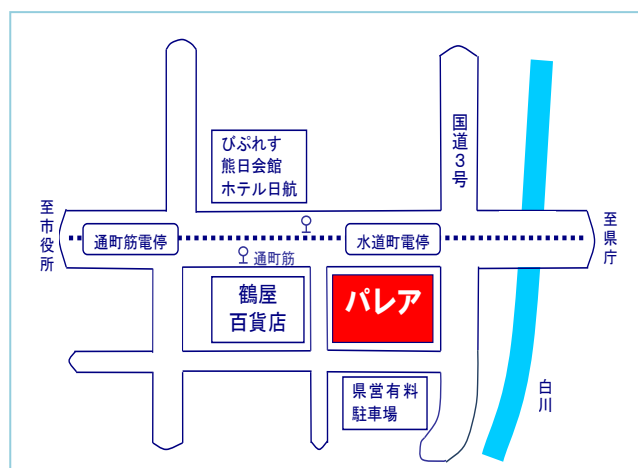

令和6年4月～5月分

総務省行政相談センター

暮らしの中でお困りのことなら！

まぐみみ熊本

暮らしの行政なんでも相談

< 開設場所 >

くまもと県民交流館「パレア」

(熊本市中心区手取本町8番9号 テトリアくまもとビル10階)

* 相談日時については裏面をご覧ください。

専門の相談員が交代で、以下のような相談に応じます。

- 役所の対応に不満がある。
- いじめ・差別・パートナーからの暴力で困っている。
- 遺産を相続する際の手続について知りたい。
- 不動産の名義を変更したい。
- 労働・年金に関する相談がしたい。
- 隣地との境界トラブルで困っている。
- 家計管理が上手くできない、クレジットの返済で困っている。

相談無料
秘密厳守

【参加機関・団体】

熊本行政評価事務所 九州財務局 熊本県弁護士会
熊本県司法書士会 南九州税理士会熊本県連合会
熊本県土地家屋調査士会 熊本県社会保険労務士会
熊本県宅地建物取引業協会 熊本人権擁護委員協議会
男女共同参画担当行政相談委員

※ 熊本県弁護士会・税理士会による相談は事前予約制です。
相談日前日の午前9時から、熊本行政評価事務所(096-324-1662)にて受け付けます。

相談窓口

おこまりならまるまろくじょーひゃくとおぼん

行政苦情
110番
全国
共通番号

0570-090110

この電話は、お近くの管区行政評価局・行政評価事務所・行政監視行政相談センターにつながります。

電話 096-326-1100

お問合せ先

総務省 熊本行政評価事務所
電話 096-324-1662

暮らしの行政なんでも相談開催会場