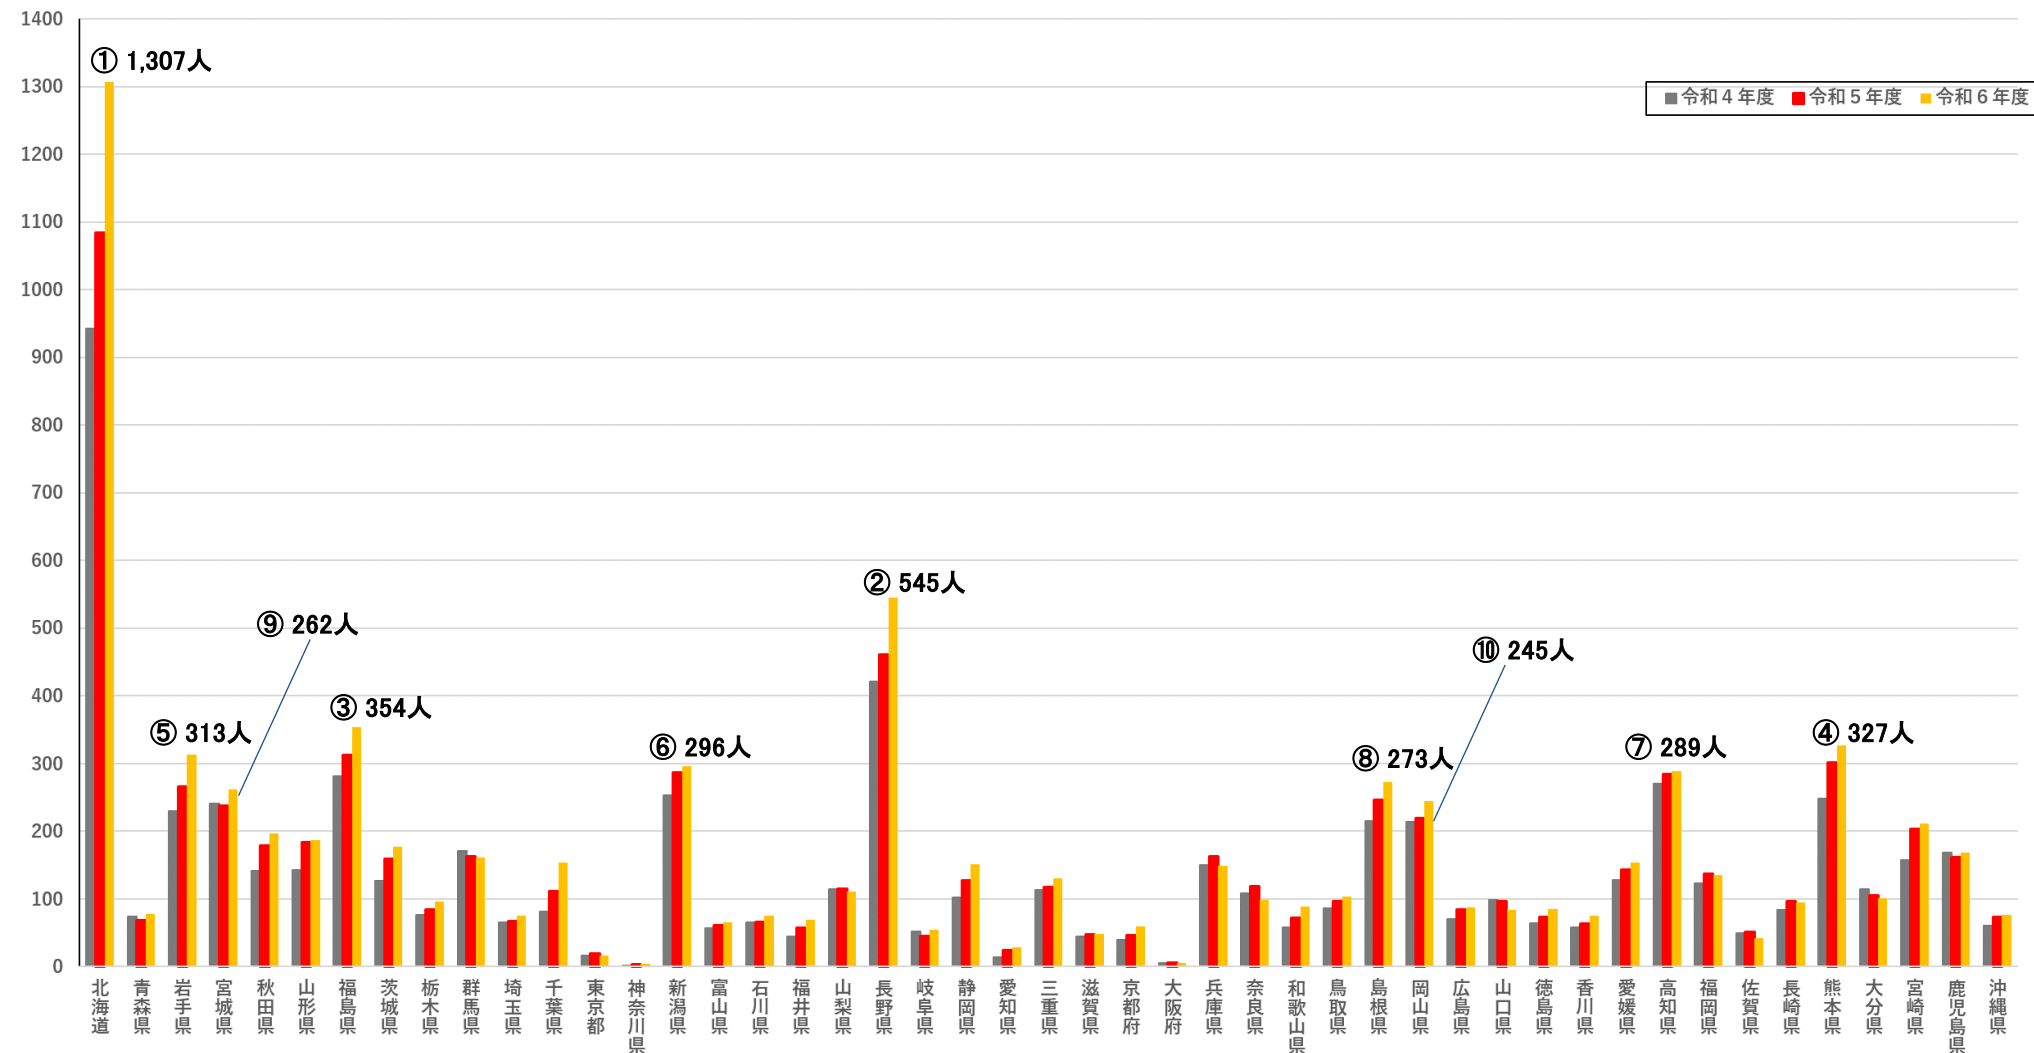

<インターン参加者数の推移>

年度	R3年度	R4年度	R5年度	R6年度
インターン参加者数	106人 (16人)	315人 (66人)	393人 (45人)	1,047人 (150人)

※ () 内の数は、インターン参加者のうち、地域おこし協力隊に任用された者の人数（翌年度任用見込み者数を含む）。

都道府県別の受入隊員数（令和6年度）

受入隊員数(人)

※令和6年度隊員数の上位10団体については、その人数を記載。