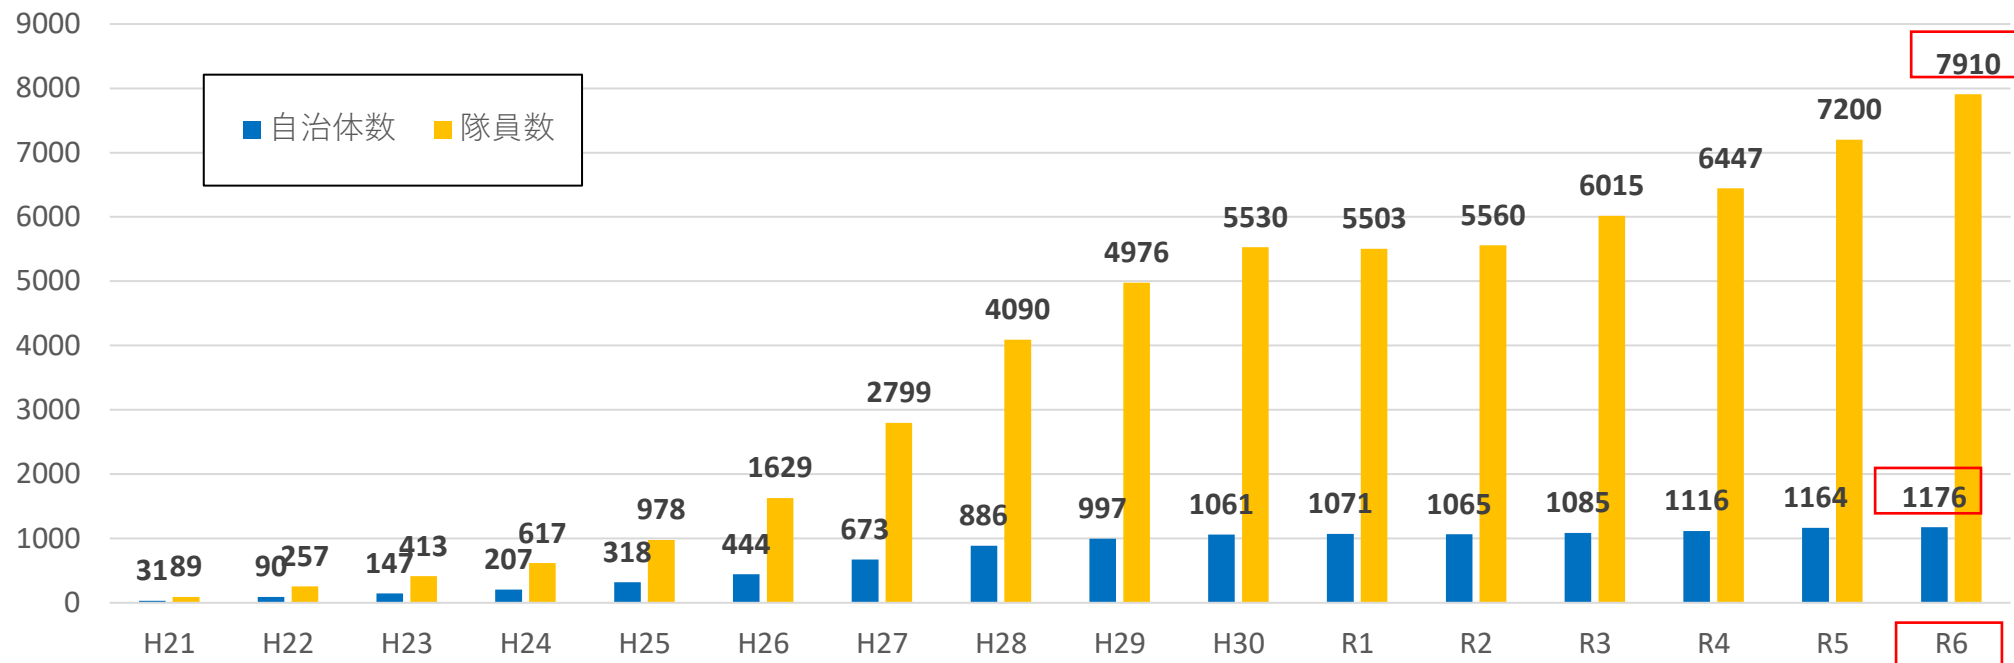

令和6年度 地域おこし協力隊の隊員数等について

令和7年4月4日
総務省 地域力創造グループ
地域自立応援課

令和6年度の地域おこし協力隊の隊員数等について

- 令和6年度の地域おこし協力隊の**隊員数は、前年度から710名増の7,910人**となった。
- **取組自治体数は、前年度から12団体増の1,176団体**（受入可能自治体1,461団体の約80%）となった。

(人・団体)

※ 平成26年度から令和3年度の隊員数は、名称を統一した旧「田舎で働き隊（農水省）」の隊員数を含む。