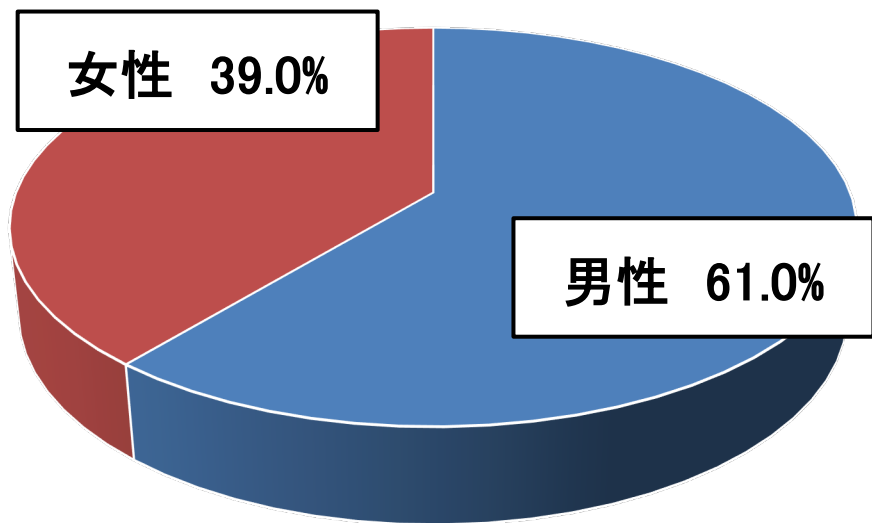

令和6年度 地域おこし協力隊の隊員数等について

令和7年4月4日
総務省 地域力創造グループ
地域自立応援課

令和6年度の地域おこし協力隊の隊員数等について

- 令和6年度の地域おこし協力隊の**隊員数は、前年度から710名増の7,910人**となった。
- **取組自治体数は、前年度から12団体増の1,176団体**（受入可能自治体1,461団体の約80%）となった。

(人・団体)

※ 平成26年度から令和3年度の隊員数は、名称を統一した旧「田舎で働き隊（農水省）」の隊員数を含む。

<インターン参加者数の推移>

年度	R3年度	R4年度	R5年度	R6年度
インターン参加者数	106人 (16人)	315人 (66人)	393人 (45人)	1,047人 (150人)

※ () 内の数は、インターン参加者のうち、地域おこし協力隊に任用された者の人数（翌年度任用見込み者数を含む）。

都道府県別の受入隊員数（令和6年度）

受入隊員数(人)

※令和6年度隊員数の上位10団体については、その人数を記載。

男女比

年齢構成

地域おこし協力隊の活躍先（令和6年度）①

○隊員数7,910名 1,176自治体(17道県+1,159市町村)

都道府県名	市町村名	隊員数
北海道	北海道★	5
	函館市	2
	旭川市	3
	室蘭市	2
	釧路市	22
	帯広市	2
	北見市	15
	夕張市	8
	岩見沢市	4
	網走市	2
	留萌市	10
	稚内市	1
	美瑛市	26
	芦別市	6
	江別市	5
	紋別市	3
	士別市	10
	名寄市	10
	三笠市	16
	根室市	25
	滝川市	6
	砂川市	13
	歌志内市	4
	深川市	19
	富良野市	10
	登別市	8
	伊達市	1
北広島市	2	
石狩市	5	
当別町	3	