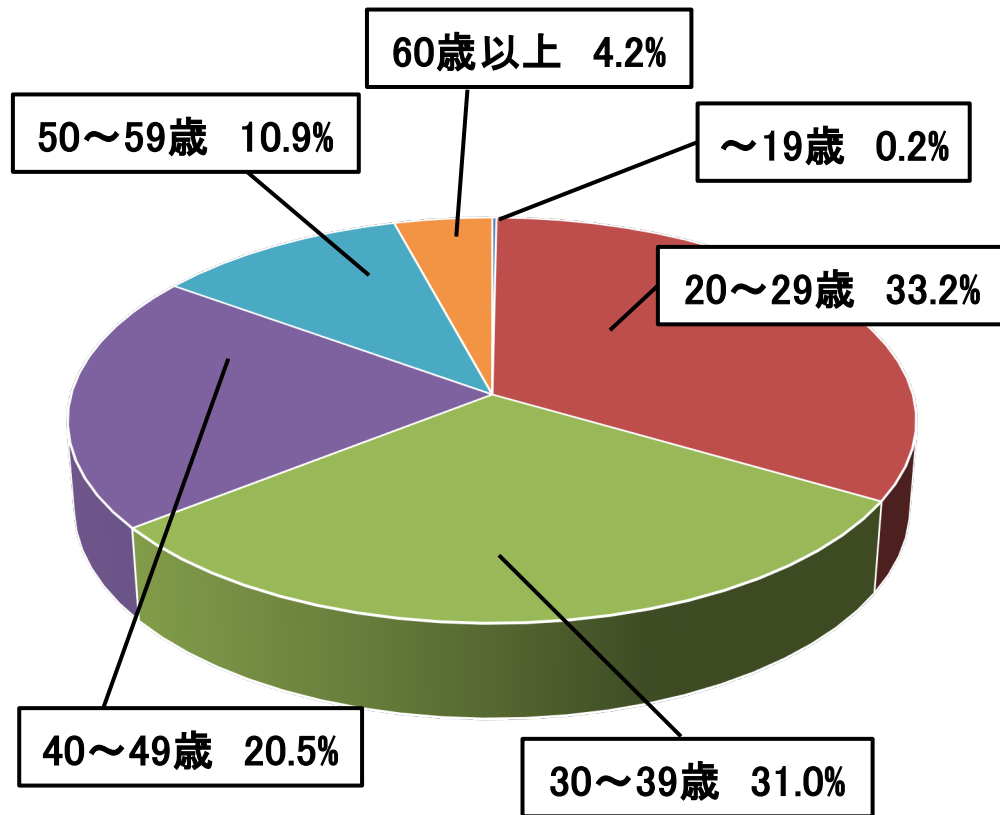

令和6年度 地域おこし協力隊の隊員数等について

令和7年4月4日
総務省 地域力創造グループ
地域自立応援課

令和6年度の地域おこし協力隊の隊員数等について

- 令和6年度の地域おこし協力隊の**隊員数は、前年度から710名増の7,910人**となった。
- **取組自治体数は、前年度から12団体増の1,176団体**（受入可能自治体1,461団体の約80%）となった。

(人・団体)

※ 平成26年度から令和3年度の隊員数は、名称を統一した旧「田舎で働き隊（農水省）」の隊員数を含む。

<インターン参加者数の推移>

年度	R3年度	R4年度	R5年度	R6年度
インターン参加者数	106人 (16人)	315人 (66人)	393人 (45人)	1,047人 (150人)

※ () 内の数は、インターン参加者のうち、地域おこし協力隊に任用された者の人数（翌年度任用見込み者数を含む）。

都道府県別の受入隊員数（令和6年度）

受入隊員数(人)

※令和6年度隊員数の上位10団体については、その人数を記載。

男女比

年齢構成

地域おこし協力隊の活躍先（令和6年度）①

○隊員数7,910名 1,176自治体(17道県+1,159市町村)

都道府県名	市町村名	隊員数
北海道	北海道★	5
	函館市	2
	旭川市	3
	室蘭市	2
	釧路市	22
	帯広市	2
	北見市	15
	夕張市	8
	岩見沢市	4
	網走市	2
	留萌市	10
	稚内市	1
	美瑛市	26
	芦別市	6
	江別市	5
	紋別市	3
	士別市	10
	名寄市	10
	三笠市	16
	根室市	25
	滝川市	6
	砂川市	13
	歌志内市	4
	深川市	19
	富良野市	10
	登別市	8
	伊達市	1
北広島市	2	
石狩市	5	
当別町	3	