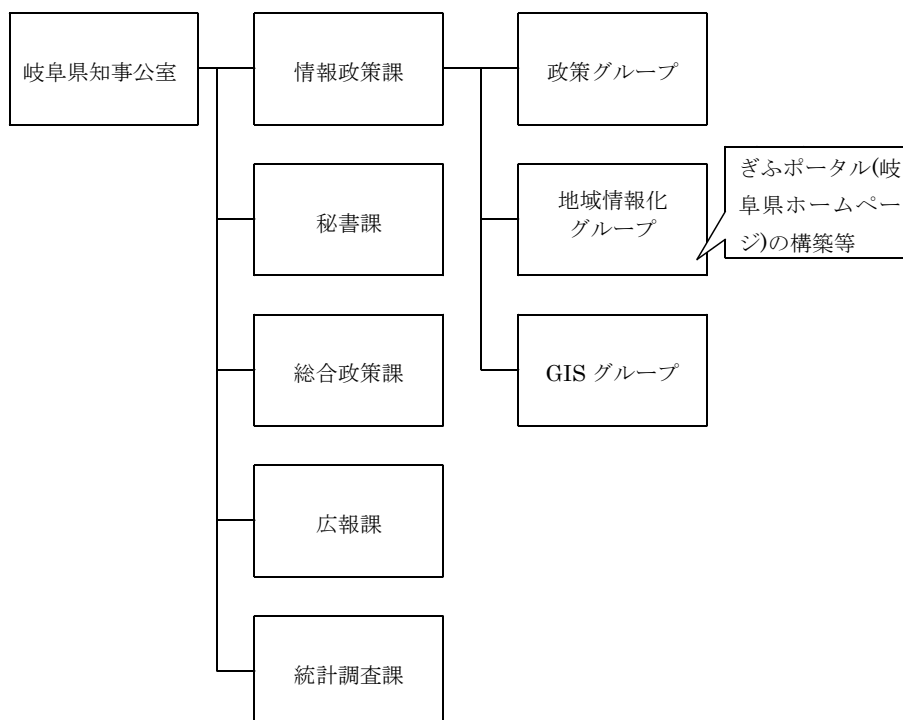

3. 取組にかかる事業費

- 「日本語文字読み上げ・文字拡大・画面配色変換ソフト」に関する事業費
  - ・ ソフトの導入・構築に要した費用（初期投資）：735万円
  - ・ ソフトの運用に要する費用：平成16年度までは特になし（わが国最初のユーザーという理由から、ソフト会社からはランニングに係る費用は特に求められなかった。）

4. 取組の体制