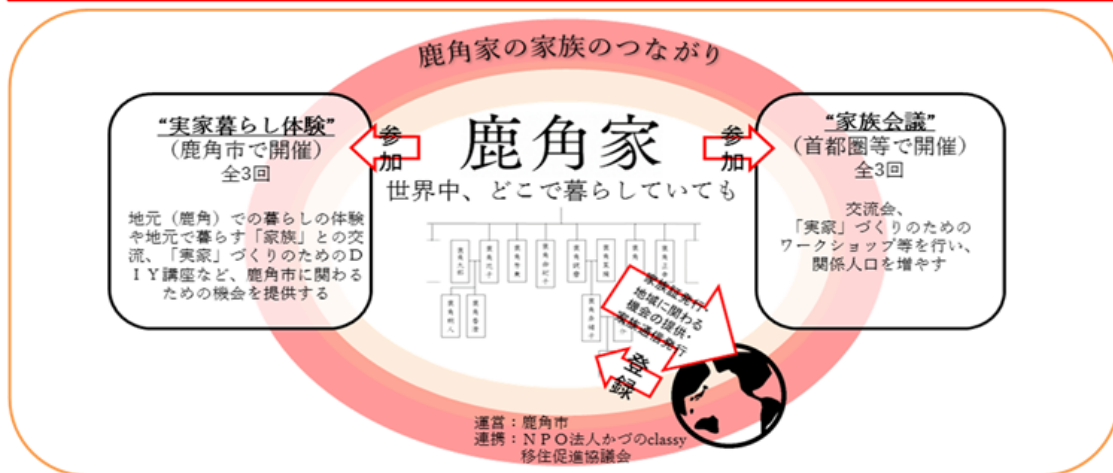

人口減少や少子高齢化によりもたらされた諸課題を、関係人口と地域を繋ぐ「かかわりしろ」として発信し、鹿角の課題を一緒に考え行動してもらうこと、市民との交流などを通じてより深い愛着を醸成し、継続的かつ主体的な関わりとすることを目的としています。

(2) 取組の内容

○鹿角家「家族」

「鹿角」の姓を冠する疑似家族です。家族証を交付します。

○家族会議

首都圏での交流イベントです。家族が集い、それぞれの近況報告や、実家の様子や関わりしろの活動報告など、お酒を飲みながら語り合います。(家族証が必要です)

○家族通信

家族へは定期的にメルマガ「家族通信」を送信します。実家の状況やイベント告知、関わりしろの提供を行います。

○鹿角家実家__交流拠点：kemakema（ケマケマ）

NPO 法人かづの classy の事務所が入る古民家（築 140 年！）が、家族の交流拠点「実家」です。家族へお越しの際には、家族証を持って遊びに来てください。実家のメンバーとの交流や、関わりしろのマッチング（マンパワーを求めている人へお繋ぎします）など、関係人口案内所としてご利用いただけます。

鹿角家家族の集合写真

総務省「『関係人口』創出事業」モデル事業（「みんなの鹿角家」づくり事業）

【事業名】 ^{かつのけ}
 「みんなの鹿角家」づくり事業 取組パターン(1)①：地域にルーツがある者等を対象に、「関係人口」を募る仕組みを設け、継続的なつながりを持つ機会を提供するパターン

【目的・効果】
 ○鹿角市の関係人口を「鹿角家」という一つの大きな家族とみなし、「鹿角家」の人々が交流する仕組みづくりを通して、関係人口を増やすことを目的とする。

【事業内容】
 ○鹿角市に縁のある方をターゲットに、「鹿角家」の「家族」になってくれる方を募集する。
 ○本事業では市内に増え続ける空き家をリノベーションし「鹿角家」の「実家」を作るための計画づくりを行う。
 ○「家族会議」や、「実家暮らし体験（DIY体験含）」等の交流イベントを開催し、「鹿角家」のつながりを深める。

【特筆すべき事項】
 ○関係人口のあり方を「家族」の関係性に落とし込み、分かりやすく親しみやすくした。
 ○地域おこし協力隊卒業生の4人が中核となるNPOと連携し、ノウハウと柔軟性を活かした対応をする。
 ○平成31年度以降も「鹿角家」のつながりを活かし、「実家」づくりの本格着手や定期的な地域に関わる機会の提供を継続する。