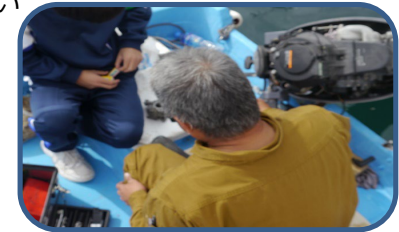

活動内容

● 「地域の生活環境向上」と「観光ポイントの美観の維持」「地域特産品の継承」

地域に公共交通機関がなく自動車は必需品ですが地域に自動車整備工場がなく緊急対応ができず修理に時間がかかるので車や農機、船舶の修理依頼を受けています。高齢化で除草作業や倒木処理が滞ってしまうので、できる範囲で活動しています。

除草作業での観光ポイント制作

連絡先

【メディア等の取材連絡先】
(メールアドレス) hidemi.enomoto@city.sasebo.lg.jp
電話番号 黒島支所 0956-56-2001