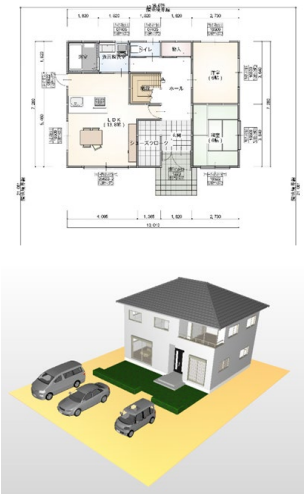

活動内容

●大工仕事

協力隊となってからの約1年半で平屋や2階建ての住宅・事務所・車庫の新築工事やリフォーム工事に携わった。これらの工事を通して木造の建物を建てる各工程の基本的な作業手順や使う道具・材料の知識を身につけた。

●設計

基本的な大工仕事が身につけてきたこともあり、住宅設計にも携わった。設計業務の始まりは施主との打ち合わせから始まり、要望を聞いて家族構成や敷地の条件、予算等を考慮しながら間取りのプランを考え、図面や三次元パースを作成し、再度施主と打ち合わせを繰り返しながら最終的な住宅の仕様を決めた。