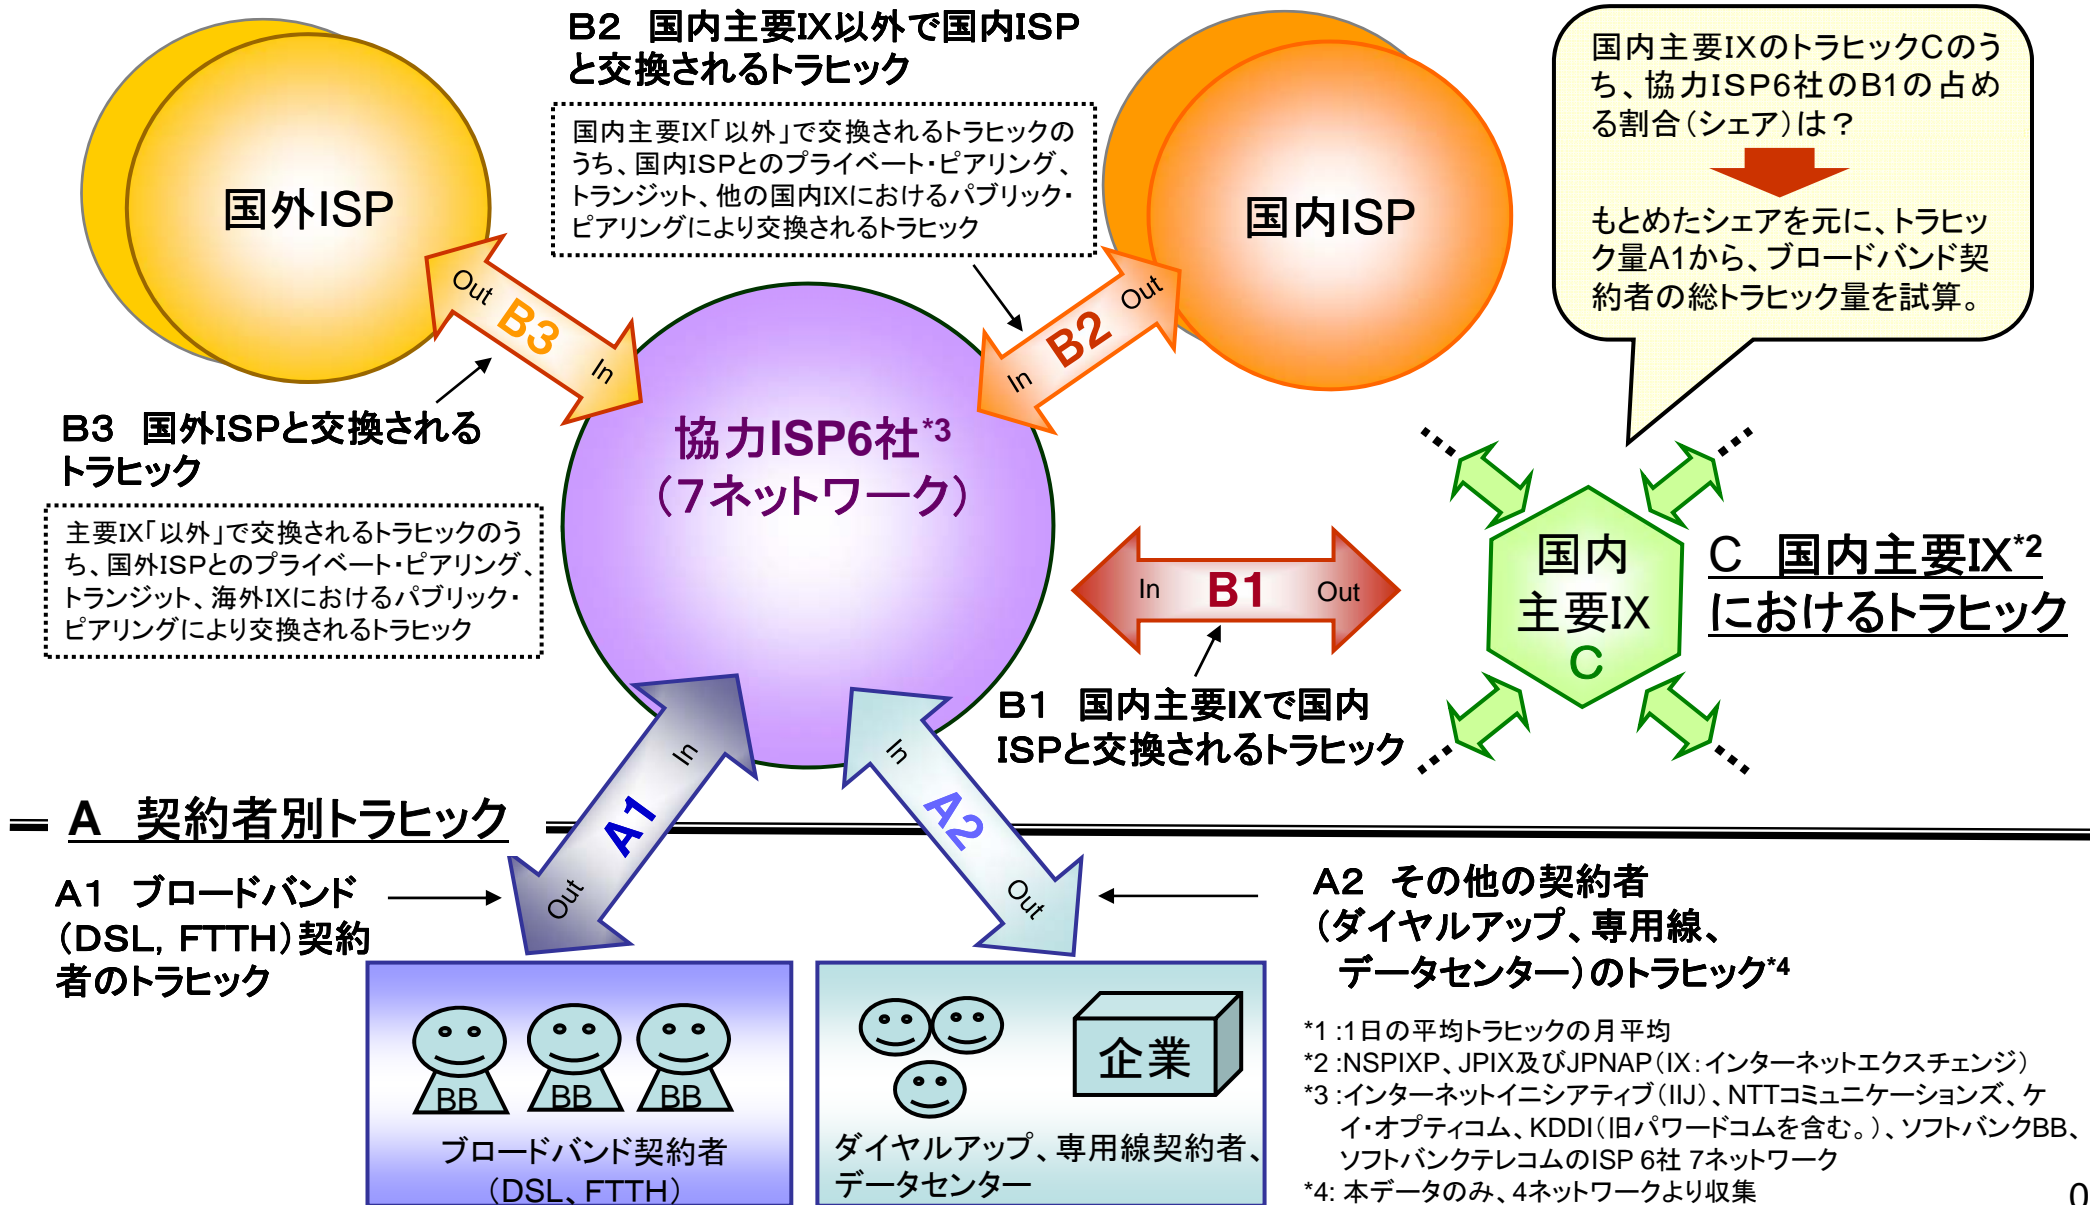

B ISP間で交換されるトラフィック

*1 : 1日の平均トラフィックの月平均
 *2 : NSPIX、JPIX及びJP NAP (IX: インターネットエクスチェンジ)
 *3 : インターネットイニシアティブ (IIX)、NTTコミュニケーションズ、ケイ・オプティコム、KDDI (旧パワードコムを含む。)、ソフトバンクBB、ソフトバンクテレコム のISP 6社 7ネットワーク
 *4 : 本データのみ、4ネットワークより収集