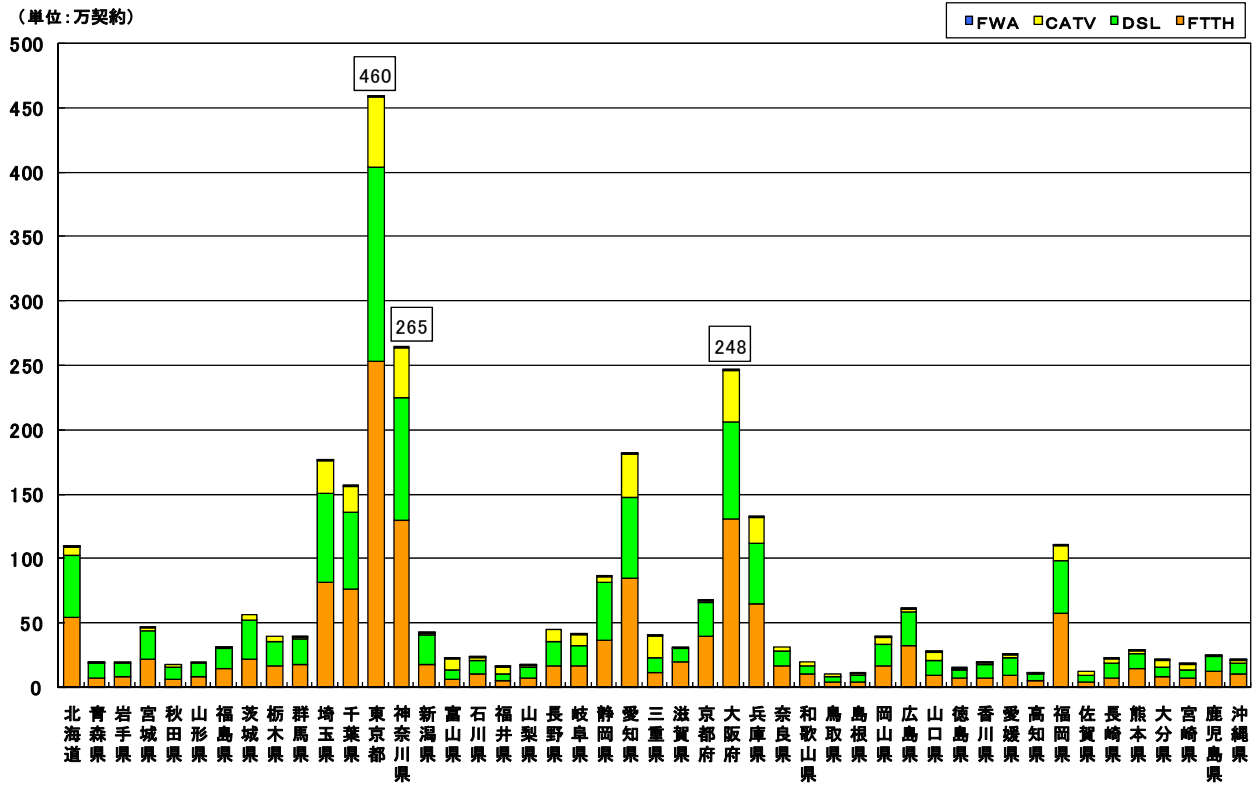

ブロードバンドサービスの契約数の推移等（図表）

1. ブロードバンドサービスの契約数の推移

・ブロードバンドサービスの契約数の推移

平成20年12月末時点で3,011万契約となり、初めて3,000万契約を超えました。なお、同年9月末における合計数（2,976万契約）と比べ、35万契約増加しました。

(注) 電気通信事業報告規則の規定により報告を受けた数値を集計(平成16年3月末分以前は事業者から任意で報告を受けた数値を集計。)

・契約数のブロードバンドサービスの各サービス別比率

FTTHアクセスサービスの割合が47.9%となり、3四半期連続でDSLアクセスサービスの割合を上回りました。

(注) 電気通信事業報告規則の規定により報告を受けた数値を集計(平成16年3月末分以前は事業者から任意で報告を受けた数値を集計。)

・都道府県別に見るブロードバンドサービスの契約数

9 都道府県でブロードバンドサービスの契約数が 100 万契約を上回っています。

・ブロードバンドサービスの各サービスの都道府県別の増減 (対前期比)

全ての都道府県でFTTHアクセスサービスの契約数が増加し、DSLアクセスサービスの契約数が減少しています。

・都道府県別に見るブロードバンドサービスの各サービス別比率

関東、近畿及び九州地方を中心とする24都道府県ではFTTHアクセスサービスの割合が最も高くなっています。これは、平成20年9月末時点と比べ、5県（宮城県、石川県、岐阜県、岡山県、鹿児島県）の増となります。一方、DSLアクセスサービスが最も高い割合を占めるのは20県となりました。なお、富山県、福井県及び三重県ではCATVアクセスサービスの割合が最も高い割合を占めています。

・都道府県別のFTTHアクセスサービス及びDSLアクセスサービスの県別提供事業者数

都市部向けにFTTHアクセスサービスを提供する事業者が多くなっています。

（単位：社）

2. FTTHアクセスサービスの契約数

・ FTTHアクセスサービスの契約数の推移

平成20年12月末時点で1,442万契約となりました。

(単位:万契約)

(注) 電気通信事業報告規則の規定により報告を受けた数値を集計(平成16年3月末分以前は事業者から任意で報告を受けた数値を集計。)