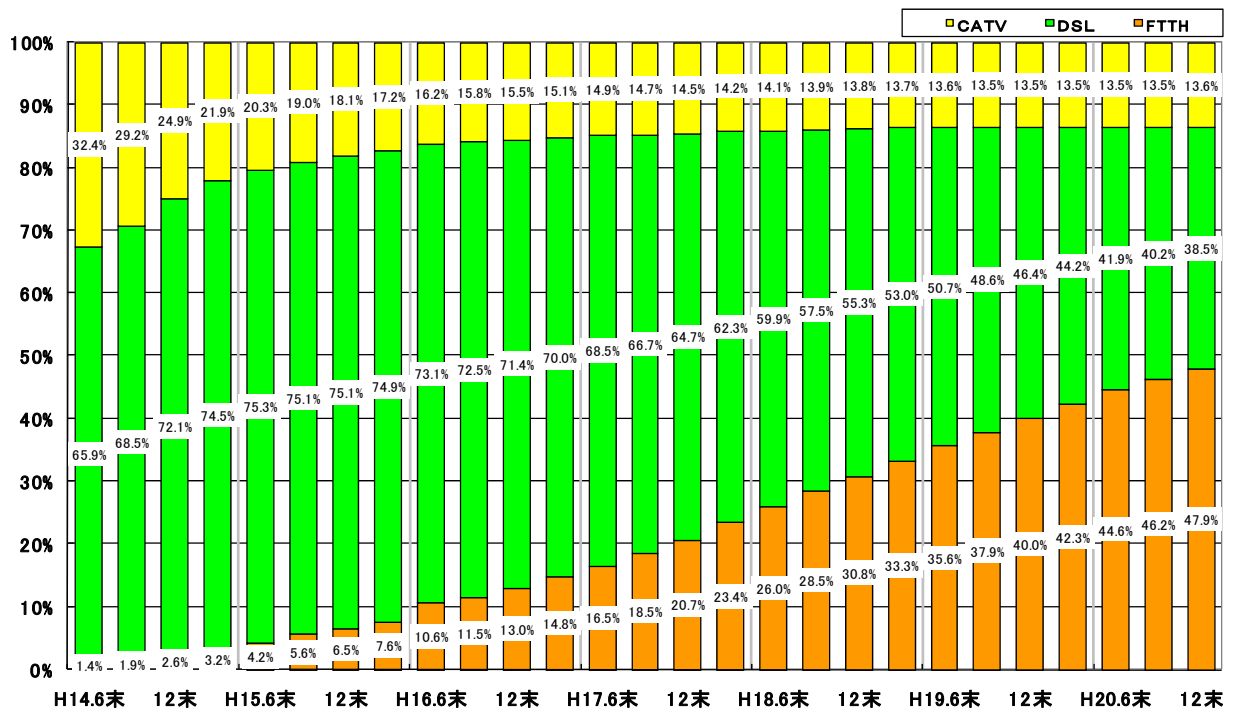

ブロードバンドサービスの契約数の推移等（図表）

1. ブロードバンドサービスの契約数の推移

・ブロードバンドサービスの契約数の推移

平成20年12月末時点で3,011万契約となり、初めて3,000万契約を超えました。なお、同年9月末における合計数（2,976万契約）と比べ、35万契約増加しました。

(注) 電気通信事業報告規則の規定により報告を受けた数値を集計(平成16年3月末分以前は事業者から任意で報告を受けた数値を集計。)

・契約数のブロードバンドサービスの各サービス別比率

FTTHアクセスサービスの割合が47.9%となり、3四半期連続でDSLアクセスサービスの割合を上回りました。

(注) 電気通信事業報告規則の規定により報告を受けた数値を集計(平成16年3月末分以前は事業者から任意で報告を受けた数値を集計。)

・都道府県別に見るブロードバンドサービスの契約数

9 都道府県でブロードバンドサービスの契約数が 100 万契約を上回っています。

・ブロードバンドサービスの各サービスの都道府県別の増減 (対前期比)

全ての都道府県でFTTHアクセスサービスの契約数が増加し、DSLアクセスサービスの契約数が減少しています。

・都道府県別に見るブロードバンドサービスの各サービス別比率

関東、近畿及び九州地方を中心とする24都道府県ではFTTHアクセスサービスの割合が最も高くなっています。これは、平成20年9月末時点と比べ、5県（宮城県、石川県、岐阜県、岡山県、鹿児島県）の増となります。一方、DSLアクセスサービスが最も高い割合を占めるのは20県となりました。なお、富山県、福井県及び三重県ではCATVアクセスサービスの割合が最も高い割合を占めています。