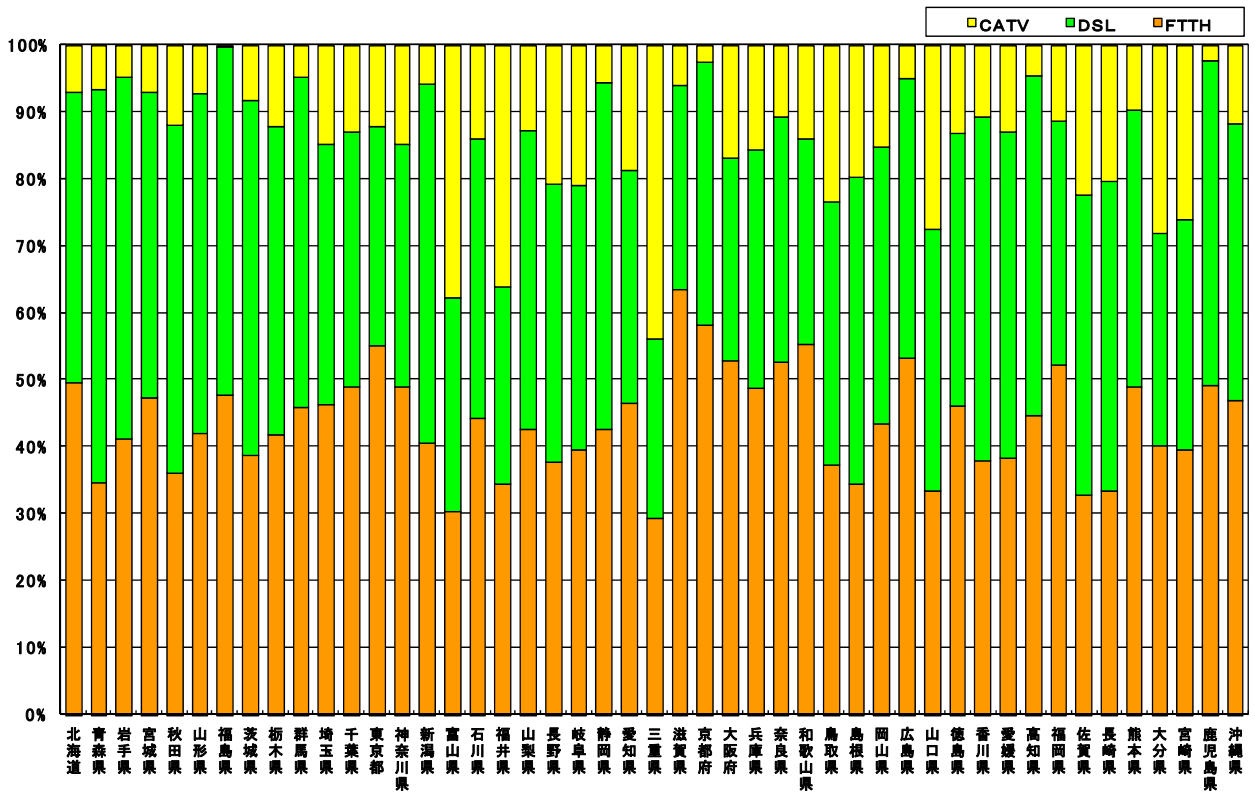

ブロードバンドサービスの契約数の推移等（図表）

1. ブロードバンドサービスの契約数の推移

・ブロードバンドサービスの契約数の推移

平成20年12月末時点で3,011万契約となり、初めて3,000万契約を超えました。なお、同年9月末における合計数（2,976万契約）と比べ、35万契約増加しました。

(注) 電気通信事業報告規則の規定により報告を受けた数値を集計(平成16年3月末分以前は事業者から任意で報告を受けた数値を集計。)

・契約数のブロードバンドサービスの各サービス別比率

FTTHアクセスサービスの割合が47.9%となり、3四半期連続でDSLアクセスサービスの割合を上回りました。

(注) 電気通信事業報告規則の規定により報告を受けた数値を集計(平成16年3月末分以前は事業者から任意で報告を受けた数値を集計。)

・都道府県別に見るブロードバンドサービスの契約数

9 都道府県でブロードバンドサービスの契約数が 100 万契約を上回っています。

・ブロードバンドサービスの各サービスの都道府県別の増減 (対前期比)

全ての都道府県でFTTHアクセスサービスの契約数が増加し、DSLアクセスサービスの契約数が減少しています。

・都道府県別に見るブロードバンドサービスの各サービス別比率

関東、近畿及び九州地方を中心とする24都道府県ではFTTHアクセスサービスの割合が最も高くなっています。これは、平成20年9月末時点と比べ、5県（宮城県、石川県、岐阜県、岡山県、鹿児島県）の増となります。一方、DSLアクセスサービスが最も高い割合を占めるのは20県となりました。なお、富山県、福井県及び三重県ではCATVアクセスサービスの割合が最も高い割合を占めています。