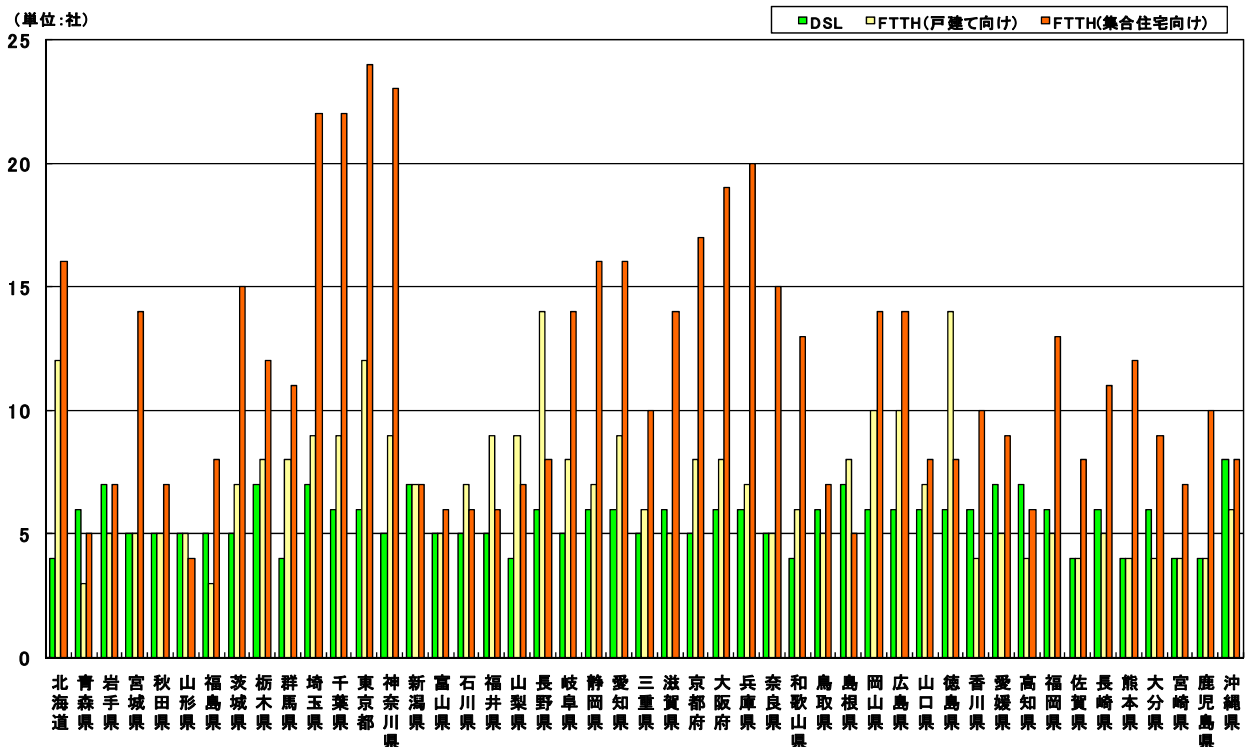

ブロードバンドサービスの契約数の推移等（図表）

1. ブロードバンドサービスの契約数の推移

・ブロードバンドサービスの契約数の推移

平成20年12月末時点で3,011万契約となり、初めて3,000万契約を超えました。なお、同年9月末における合計数（2,976万契約）と比べ、35万契約増加しました。

(注) 電気通信事業報告規則の規定により報告を受けた数値を集計(平成16年3月末分以前は事業者から任意で報告を受けた数値を集計。)

・ブロードバンドサービスの各サービスの都道府県別の増減 (対前期比)

全ての都道府県でFTTHアクセスサービスの契約数が増加し、DSLアクセスサービスの契約数が減少しています。

・都道府県別に見るブロードバンドサービスの各サービス別比率

関東、近畿及び九州地方を中心とする24都道府県ではFTTHアクセスサービスの割合が最も高くなっています。これは、平成20年9月末時点と比べ、5県（宮城県、石川県、岐阜県、岡山県、鹿児島県）の増となります。一方、DSLアクセスサービスが最も高い割合を占めるのは20県となりました。なお、富山県、福井県及び三重県ではCATVアクセスサービスの割合が最も高い割合を占めています。

・都道府県別のFTTHアクセスサービス及びDSLアクセスサービスの県別提供事業者数

都市部向けにFTTHアクセスサービスを提供する事業者が多くなっています。

（単位：社）

2. FTTHアクセスサービスの契約数

・ FTTHアクセスサービスの契約数の推移

平成20年12月末時点で1,442万契約となりました。

(単位:万契約)

(注) 電気通信事業報告規則の規定により報告を受けた数値を集計(平成16年3月末分以前は事業者から任意で報告を受けた数値を集計。)