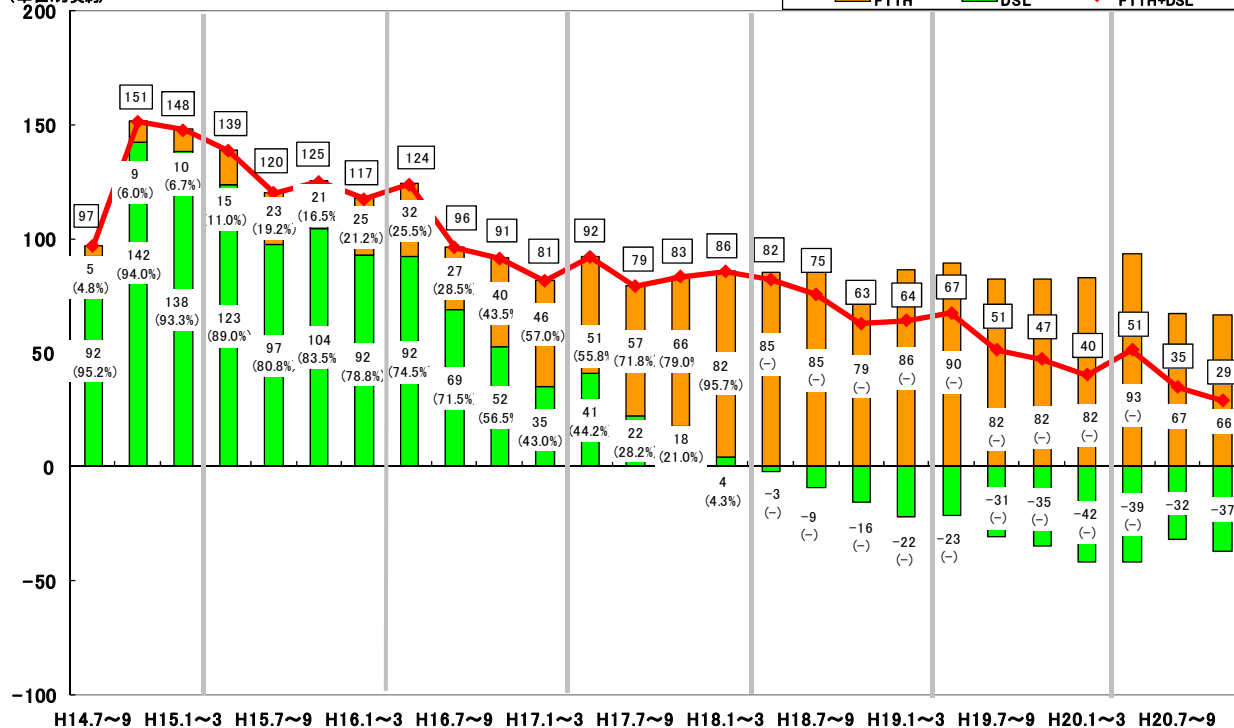

4. FTTHアクセスサービスとDSLアクセスサービスの純増数の対比

引き続きFTTHアクセスサービスが、ブロードバンドサービスの契約数全体の伸びを牽引する形となっています。

(単位:万契約)

(注1) 平成16年4月~6月期のFTTH純増数については、平成16年4月以降集計方法の変更を行ったため、統計を元に計算したダミー値となっており、公表数値を計算した結果とは異なります。

(注2) 電気通信事業報告規則の規定により報告を受けた数値を集計(平成16年3月末分以前は事業者から任意で報告を受けた数値を集計。)