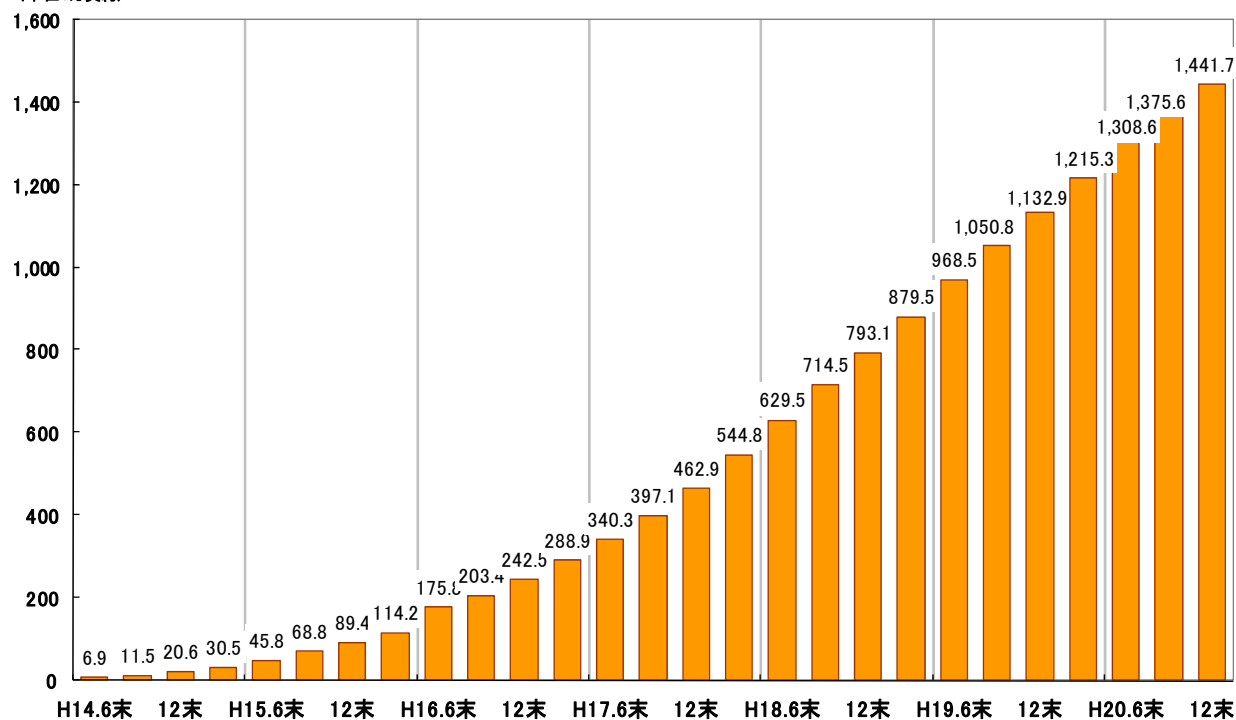

・都道府県別のFTTHアクセスサービス及びDSLアクセスサービスの県別提供事業者数

都市部向けにFTTHアクセスサービスを提供する事業者が多くなっています。

（単位：社）

2. FTTHアクセスサービスの契約数

・ FTTHアクセスサービスの契約数の推移

平成20年12月末時点で1,442万契約となりました。

(単位:万契約)

(注) 電気通信事業報告規則の規定により報告を受けた数値を集計(平成16年3月末分以前は事業者から任意で報告を受けた数値を集計。)