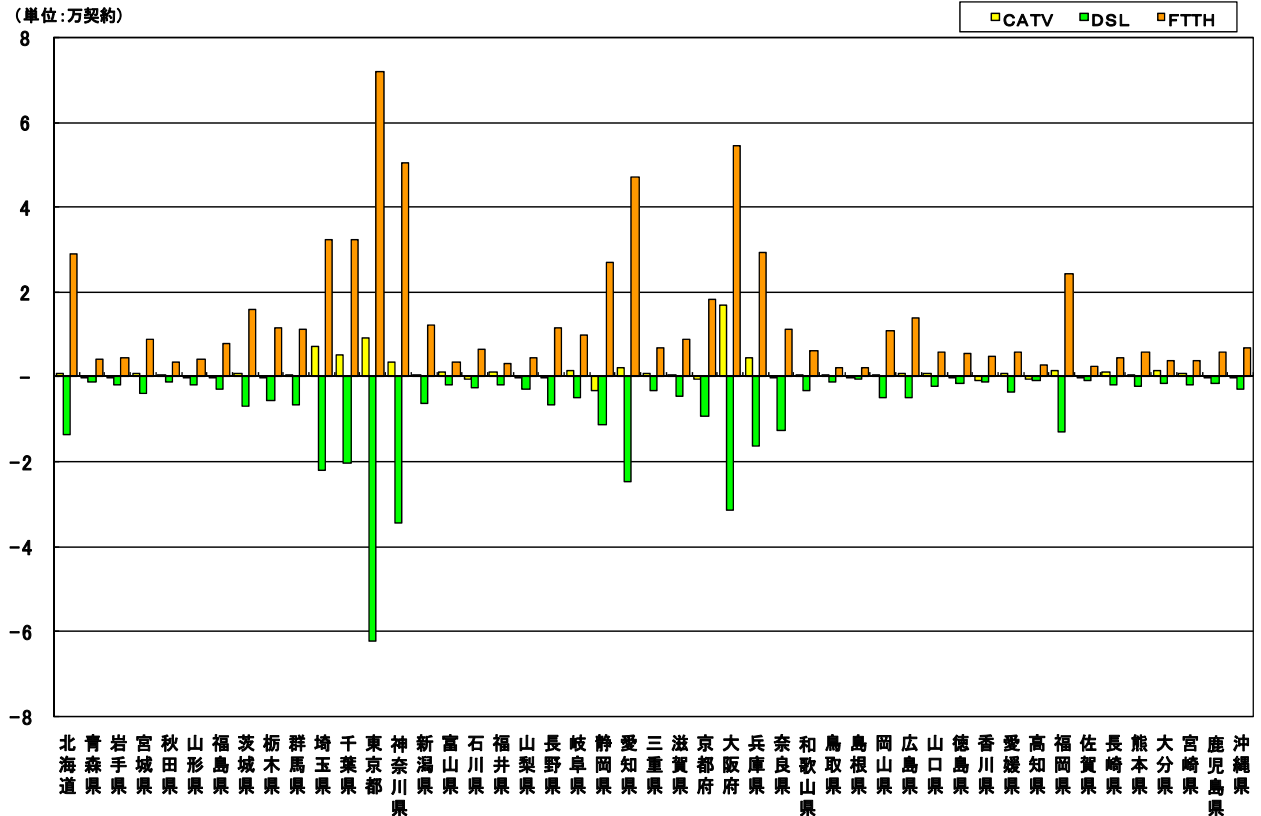

ブロードバンドサービスの契約数の推移等（図表）

1. ブロードバンドサービスの契約数の推移

・ブロードバンドサービスの契約数の推移

平成20年12月末時点で3,011万契約となり、初めて3,000万契約を超えました。なお、同年9月末における合計数（2,976万契約）と比べ、35万契約増加しました。

(注) 電気通信事業報告規則の規定により報告を受けた数値を集計(平成16年3月末分以前は事業者から任意で報告を受けた数値を集計。)

・契約数のブロードバンドサービスの各サービス別比率

FTTHアクセスサービスの割合が47.9%となり、3四半期連続でDSLアクセスサービスの割合を上回りました。

(注) 電気通信事業報告規則の規定により報告を受けた数値を集計(平成16年3月末分以前は事業者から任意で報告を受けた数値を集計。)

・都道府県別に見るブロードバンドサービスの契約数

9 都道府県でブロードバンドサービスの契約数が 100 万契約を上回っています。

・ブロードバンドサービスの各サービスの都道府県別の増減 (対前期比)

全ての都道府県でFTTHアクセスサービスの契約数が増加し、DSLアクセスサービスの契約数が減少しています。

・都道府県別に見るブロードバンドサービスの各サービス別比率

関東、近畿及び九州地方を中心とする24都道府県ではFTTHアクセスサービスの割合が最も高くなっています。これは、平成20年9月末時点と比べ、5県（宮城県、石川県、岐阜県、岡山県、鹿児島県）の増となります。一方、DSLアクセスサービスが最も高い割合を占めるのは20県となりました。なお、富山県、福井県及び三重県ではCATVアクセスサービスの割合が最も高い割合を占めています。