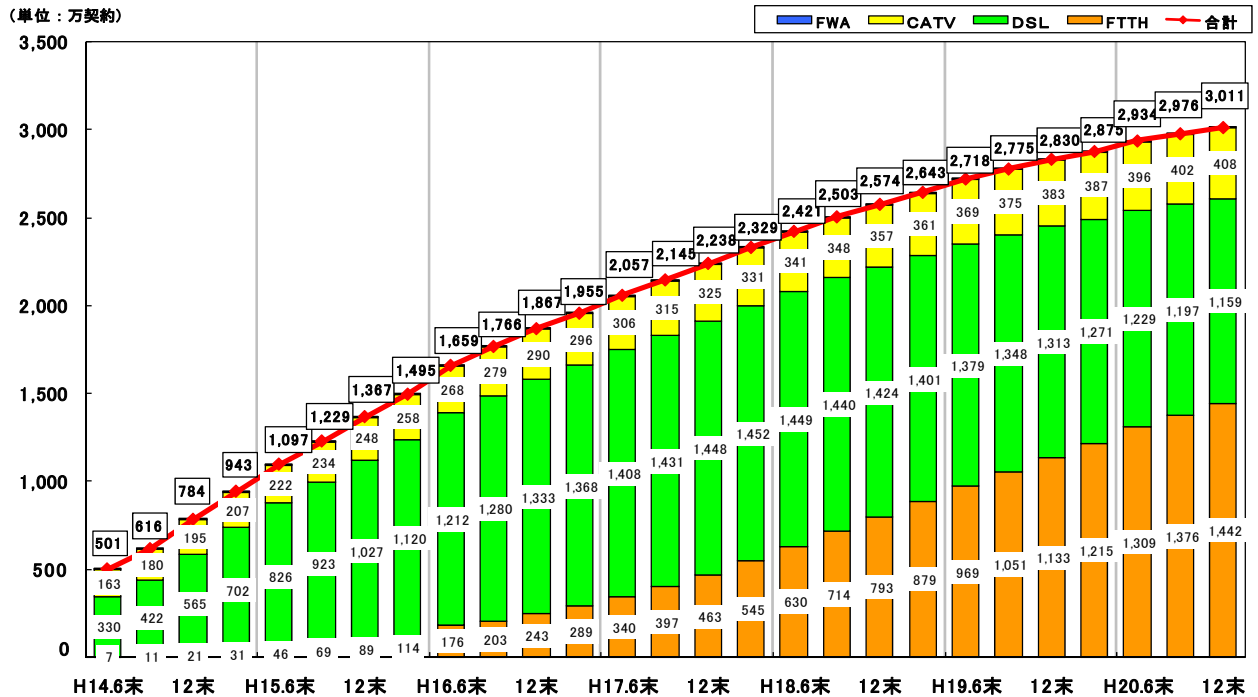

ブロードバンドサービスの契約数の推移等（図表）

1. ブロードバンドサービスの契約数の推移

・ブロードバンドサービスの契約数の推移

平成20年12月末時点で3,011万契約となり、初めて3,000万契約を超えました。なお、同年9月末における合計数（2,976万契約）と比べ、35万契約増加しました。

(注) 電気通信事業報告規則の規定により報告を受けた数値を集計(平成16年3月末分以前は事業者から任意で報告を受けた数値を集計。)

・契約数のブロードバンドサービスの各サービス別比率

FTTHアクセスサービスの割合が47.9%となり、3四半期連続でDSLアクセスサービスの割合を上回りました。

(注) 電気通信事業報告規則の規定により報告を受けた数値を集計(平成16年3月末分以前は事業者から任意で報告を受けた数値を集計。)

・都道府県別に見るブロードバンドサービスの契約数

9 都道府県でブロードバンドサービスの契約数が 100 万契約を上回っています。