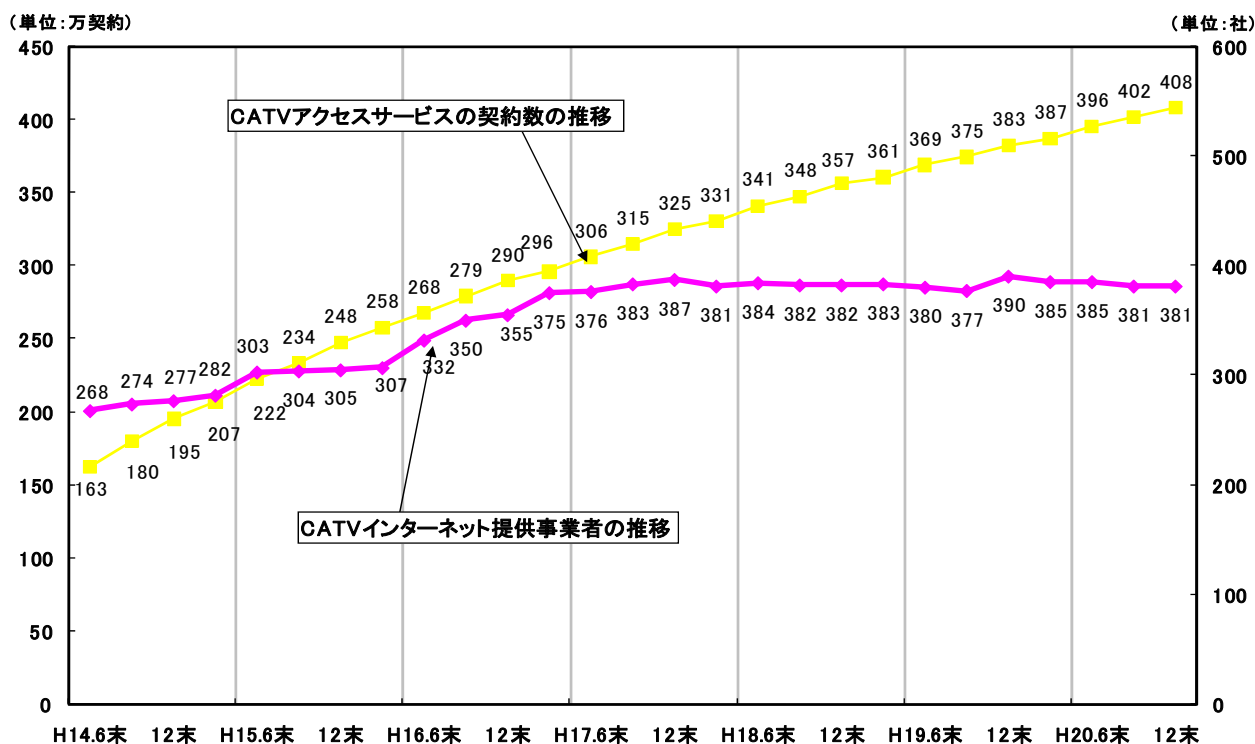

5. CATVアクセスサービスの契約数
平成20年12月末時点で408万契約となりました。

(注)電気通信事業報告規則の規定により報告を受けた数値を集計(平成16年3月末分以前は事業者から任意で報告を受けた数値を集計。)