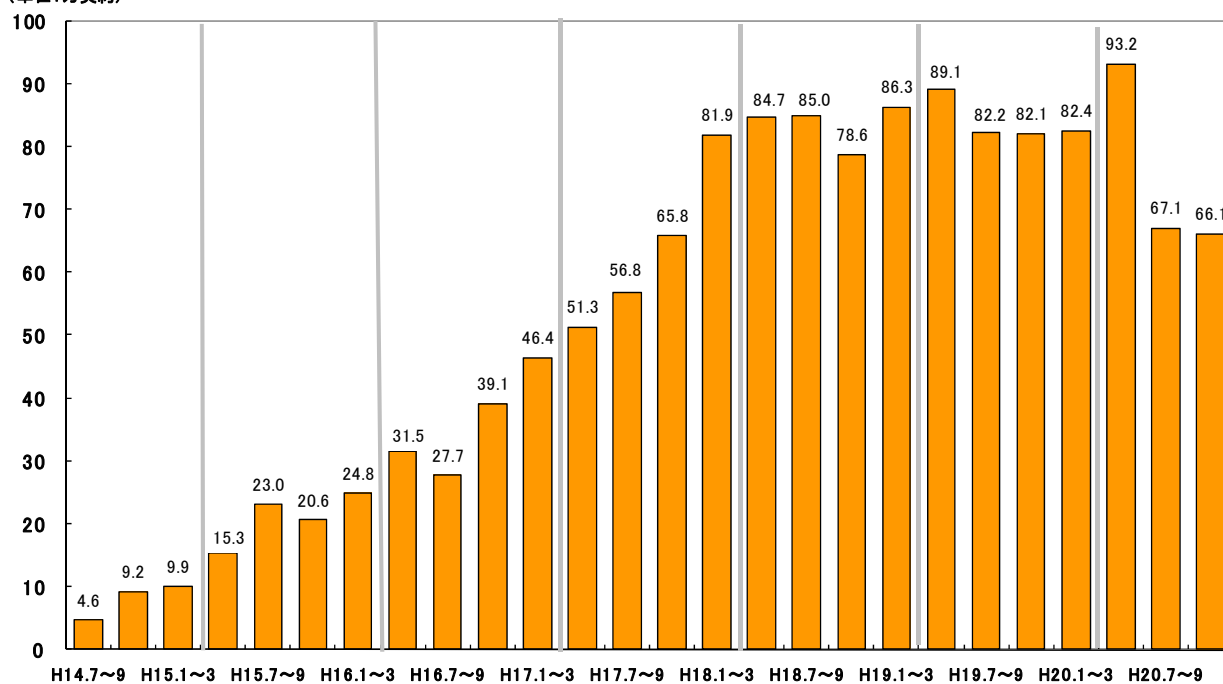

・ FTTHアクセスサービスの四半期純増数

今期におけるFTTHアクセスサービスの純増数は66万契約でした。

(単位:万契約)

(注1) 平成16年4月~6月期の純増数については、平成16年4月以降集計方法の変更を行ったため、統計を元に計算したダミー値となっており、公表数値を計算した結果とは異なります。

(注2) 電気通信事業報告規則の規定により報告を受けた数値を集計(平成16年3月末分以前は事業者から任意で報告を受けた数値を集計。)