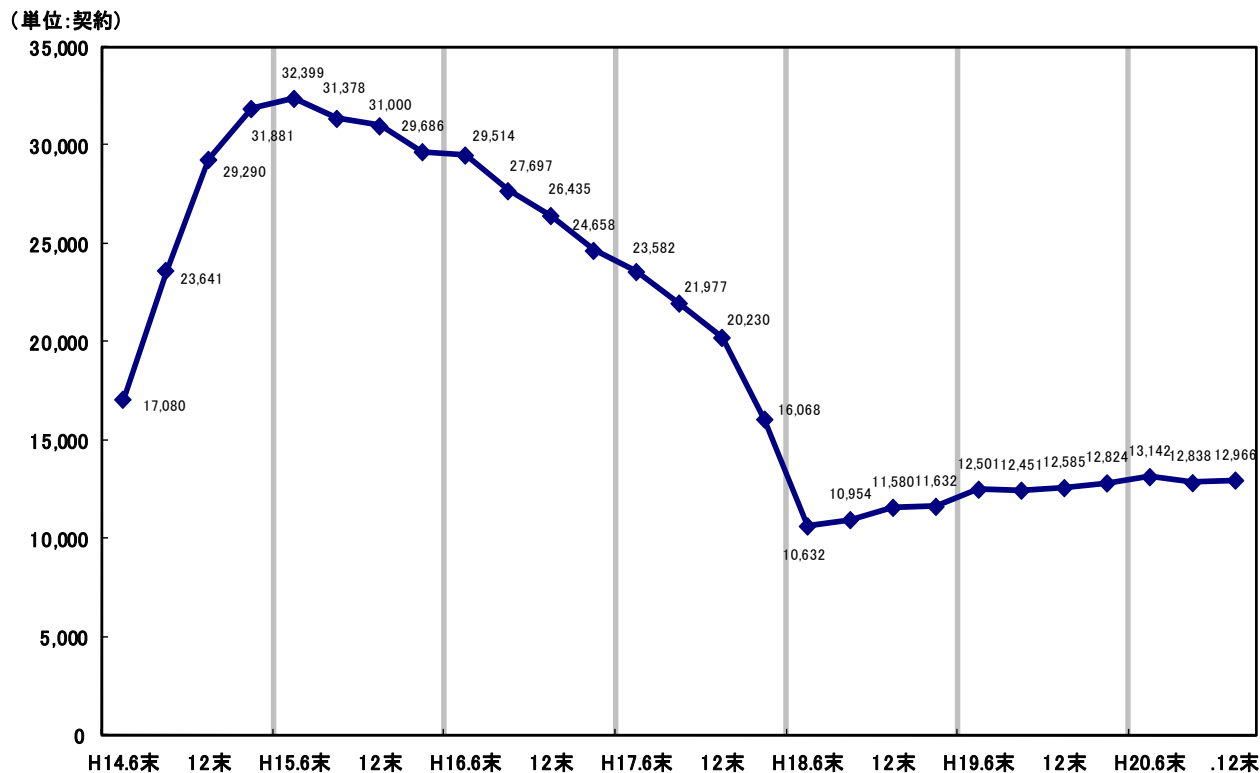

6. FWAアクセスサービスの契約数
平成20年12月末時点で12,966契約となりました。

(注)電気通信事業報告規則の規定により報告を受けた数値を集計(平成16年3月末分以前は事業者から任意で報告を受けた数値を集計。)