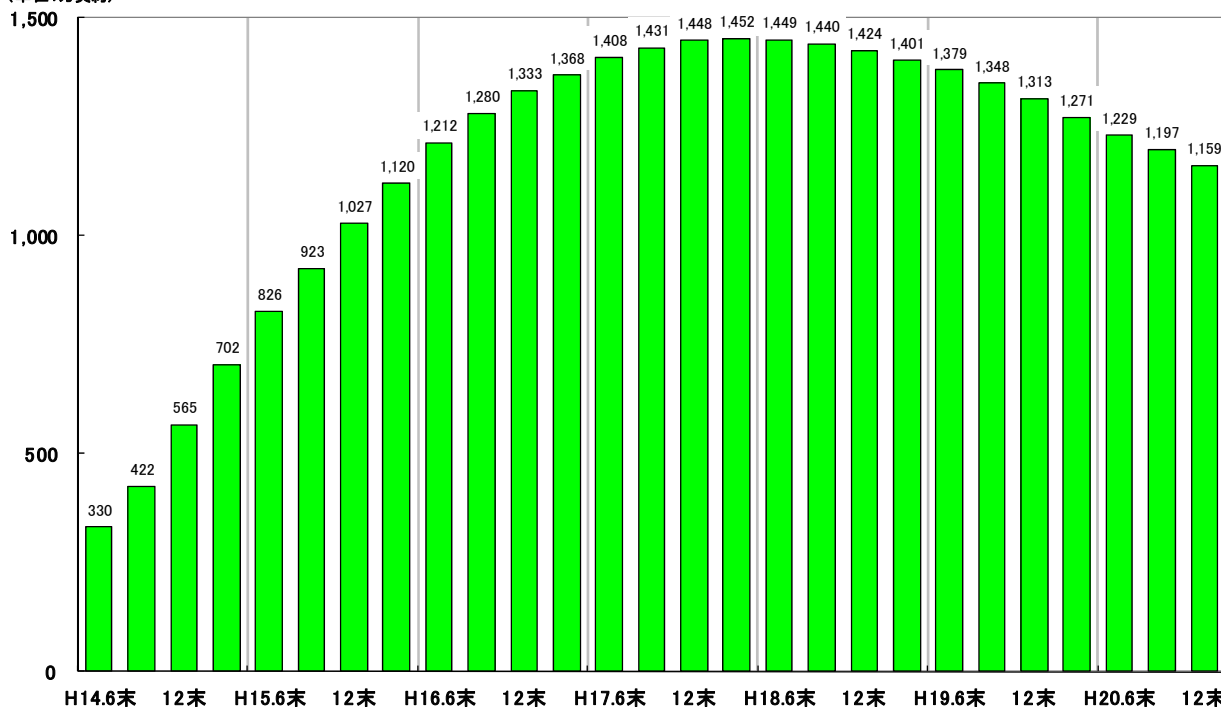

3. DSLアクセスサービスの契約数

平成20年12月末時点で1,159万契約となりました。

(単位:万契約)

(注) 電気通信事業報告規則の規定により報告を受けた数値を集計(平成16年3月末分以前は事業者から任意で報告を受けた数値を集計。)