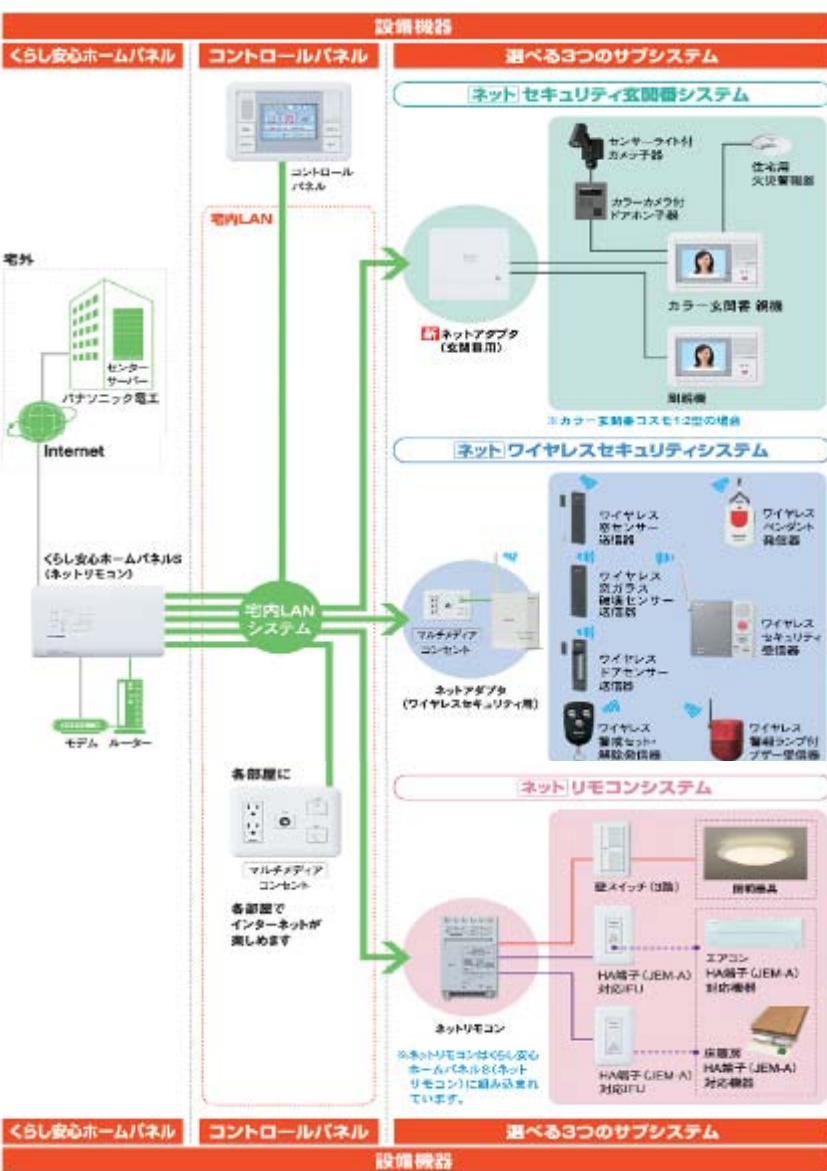

事例：くらし安心サービス ライフィニティ

サービス

各サービスについて

- ●このサービスはパナソニック電工がセンターサーバーを運用して提供するサービスです。
- ●サービスには別途ご契約が必要ですが、サービスには月額料金はかかりません。

「早わかりムービー」を見る

誰かお宅へサービス

このサービスでできること

留守宅用サービス

このサービスでできること

外からスイッチサービス

このサービスでできること

毎朝、1日2件を返り出してから出勤。急いでいるから、ついうっかり... カギ、かけ忘れてきちゃった!	ちょっと緊張でお買い物。荷物が出てから、思い出したんですけど... 配達に来るのに外出しちゃった!	ベッドが部屋で、おる羽ば、ちゃんとしてほしいんですけど... 散かしちゃったらどうしよう!
あつた4、5分間に入った感でも、いつも10分になるのよね... あつ、リビングのあたり、点けっぱなしだわ!	学校でお出かけ、帰りは大渋滞。ご近所の中で、うっかりおぼろ... うちだけドロボーに狙われちゃう!	そろそろ、涼よりの季節に、こたえが欲しいと、思っています! 暖房のエアコンつけておくんだ!
今日は特売の日。買い物に出かけよう... 万一、留守中に火事が起きたら	玄関の鍵が、鍵が壊れているから... カギを開けるまで時間がかかるの	近ごろ、不審な人が多いため、おうちの子供を置いて、お出かけの心配... 子どもだけでお留守番、大丈夫かしら!?
ご近所に空き巣強盗、盗難、おうち、お時間、お時間、お時間... ちゃんと戸締りしてたかな...	ちょっとお茶、のついでに、お風呂、お風呂、お風呂... うちの子、ちゃんと帰ってきたかしら!	高齢のおじいちゃんがいるから... おじいちゃん一人だと心配...
夜中、お風呂で寝ながら、お風呂、お風呂、お風呂... 怖くて確かに行けないわ!	お風呂、お風呂、お風呂、お風呂、お風呂... すぐに暖められたらな...	お風呂、お風呂、お風呂、お風呂、お風呂... ちゃんとドロボーに気づくかしら!?
お風呂、お風呂、お風呂、お風呂、お風呂... うまく避難できるか心配...