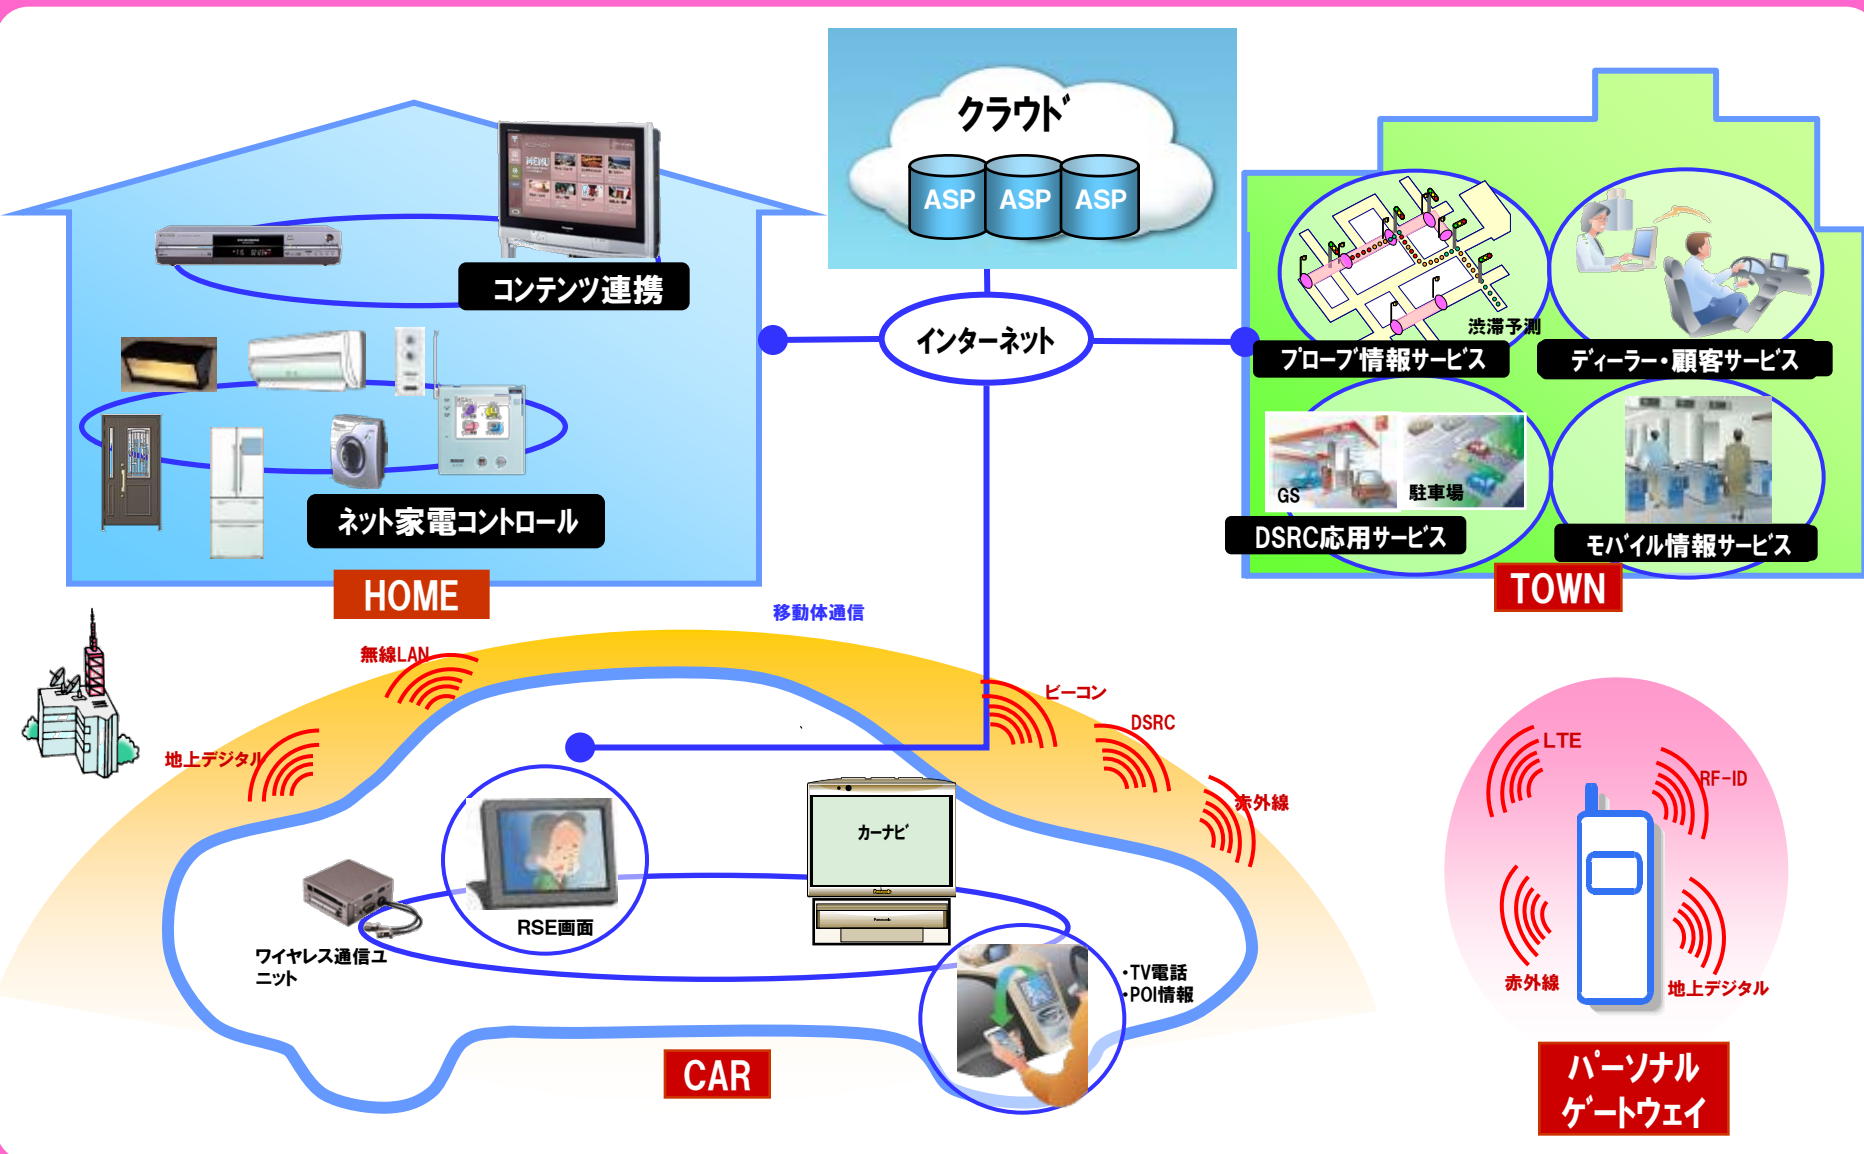

ネット家電の今後 家・クルマ・街・携帯端末の連携