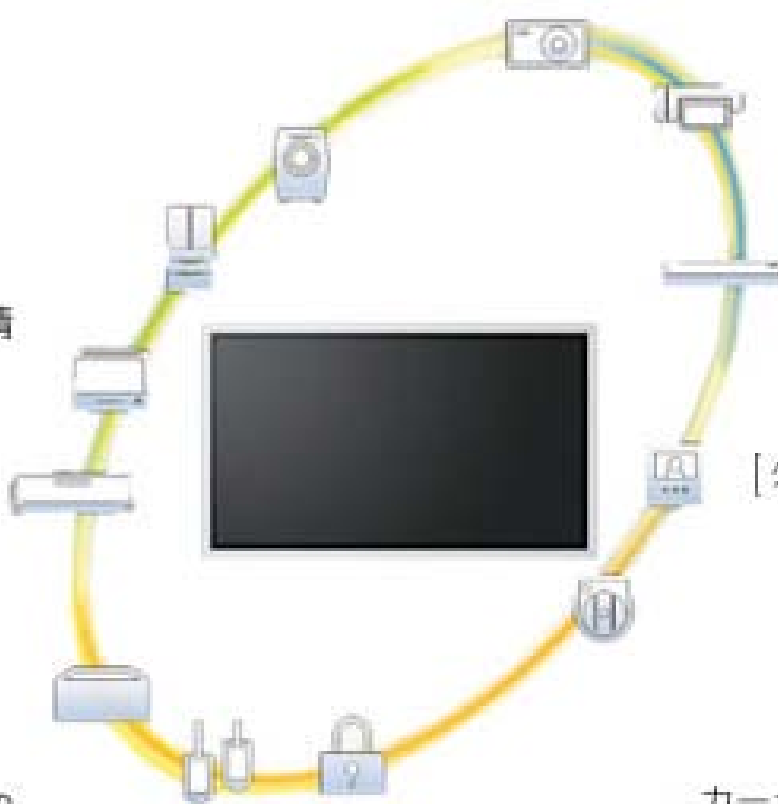

カーナビの到着予定時刻をもとに帰宅時間に合わせて機器のコントロールができます。