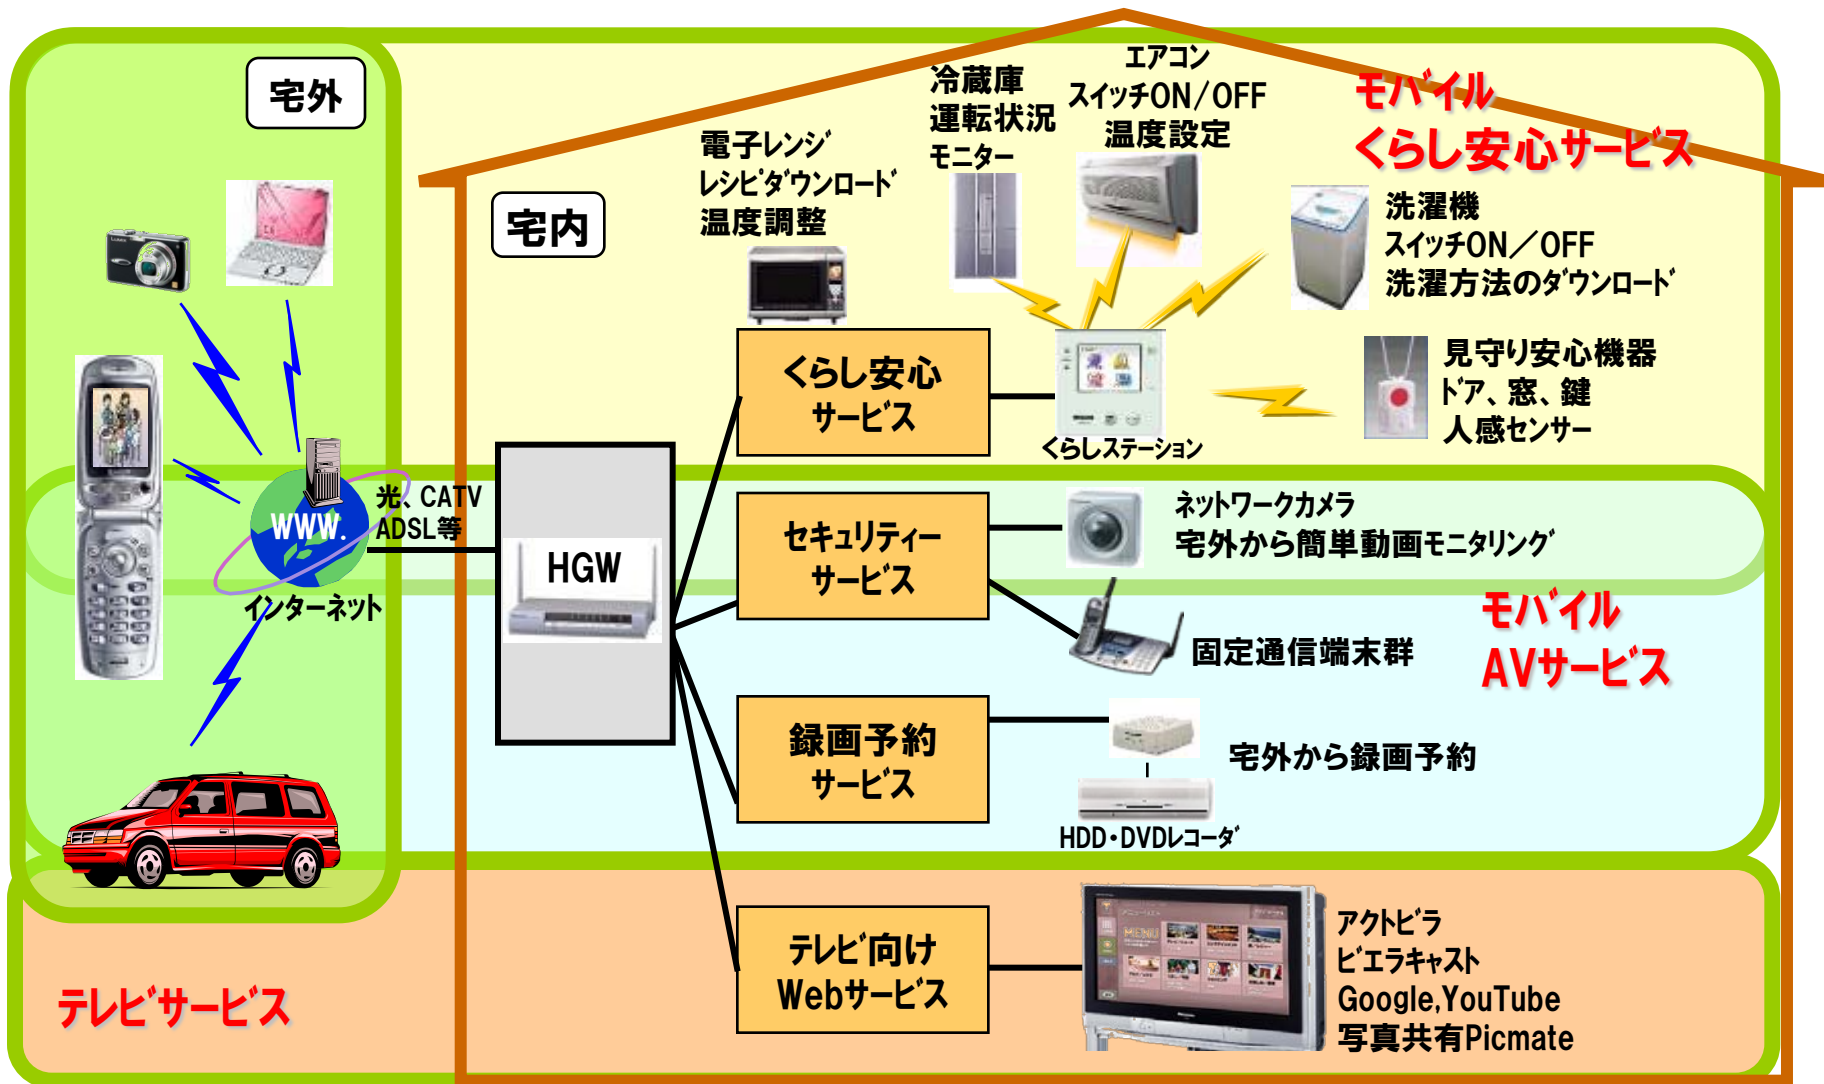

ネット家電サービス概要