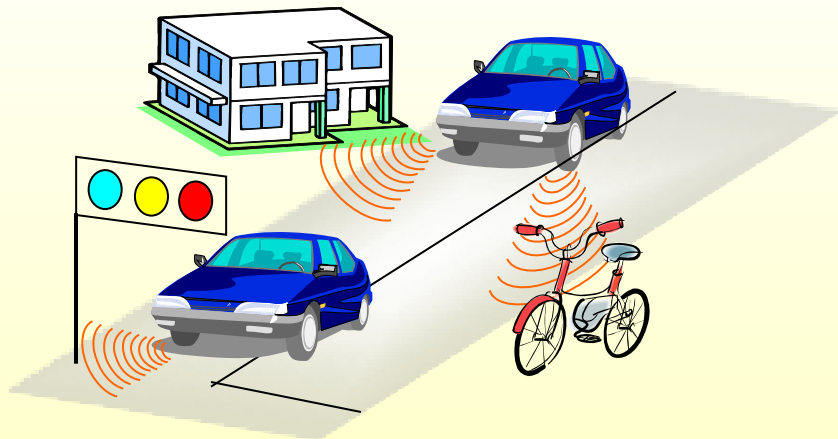

# UWBレーダシステムの利用イメージ

## UWBレーダの機能

30m程度の距離内の3cm以上の対象物  
(車、自転車等)を検知

## UWBレーダの利用イメージ

(一車両に2~8個搭載予定)