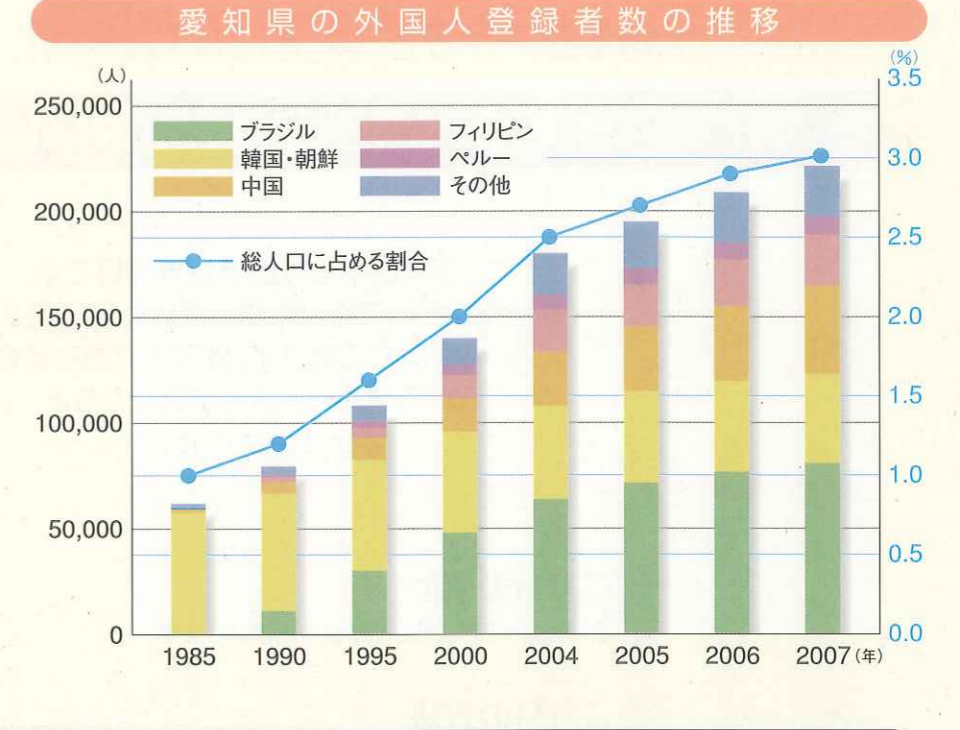

外国人の子どもたちの自立と明るい未来のために...

現在、愛知県には22万人を超える外国人が暮らしています。外国人の増加と定住化が進む中で、誰にとっても暮らしやすい多文化共生社会*が求められています。

こうした中、外国人が社会の一員として自立して生活していくためには、日本語の習得は不可欠です。

特に、外国人の子どもたちは、学校で日本語の指導を受けていますが、日本語能力が様々なこともあり、学習内容を理解できる日本語能力を習得するには、日本語に触れる機会を少しでも増やす必要があります。外国人の子ども日本語学習支援に地域をあげて取り組むため、「日本語学習支援基金」を活用したいと考えています。

*「多文化共生社会」とは？
国籍や民族などのちがいがかわらず、すべての県民が互いの文化的背景や考え方を理解し、ともに安心して暮らせ活躍できる地域社会

「日本語学習支援基金」を創設し、外国人児童生徒の日本語学習を支援します。

財団法人愛知県国際交流協会では、愛知県や地元経済界と協力して「日本語学習支援基金」を創設しました。日本語学習支援基金では、外国人児童生徒(学齢期の子ども)の日本語学習促進のための環境を整備する事業を実施し、将来、地域の一員として活躍できるように応援していきます。

事業年度：平成20年度～平成24年度