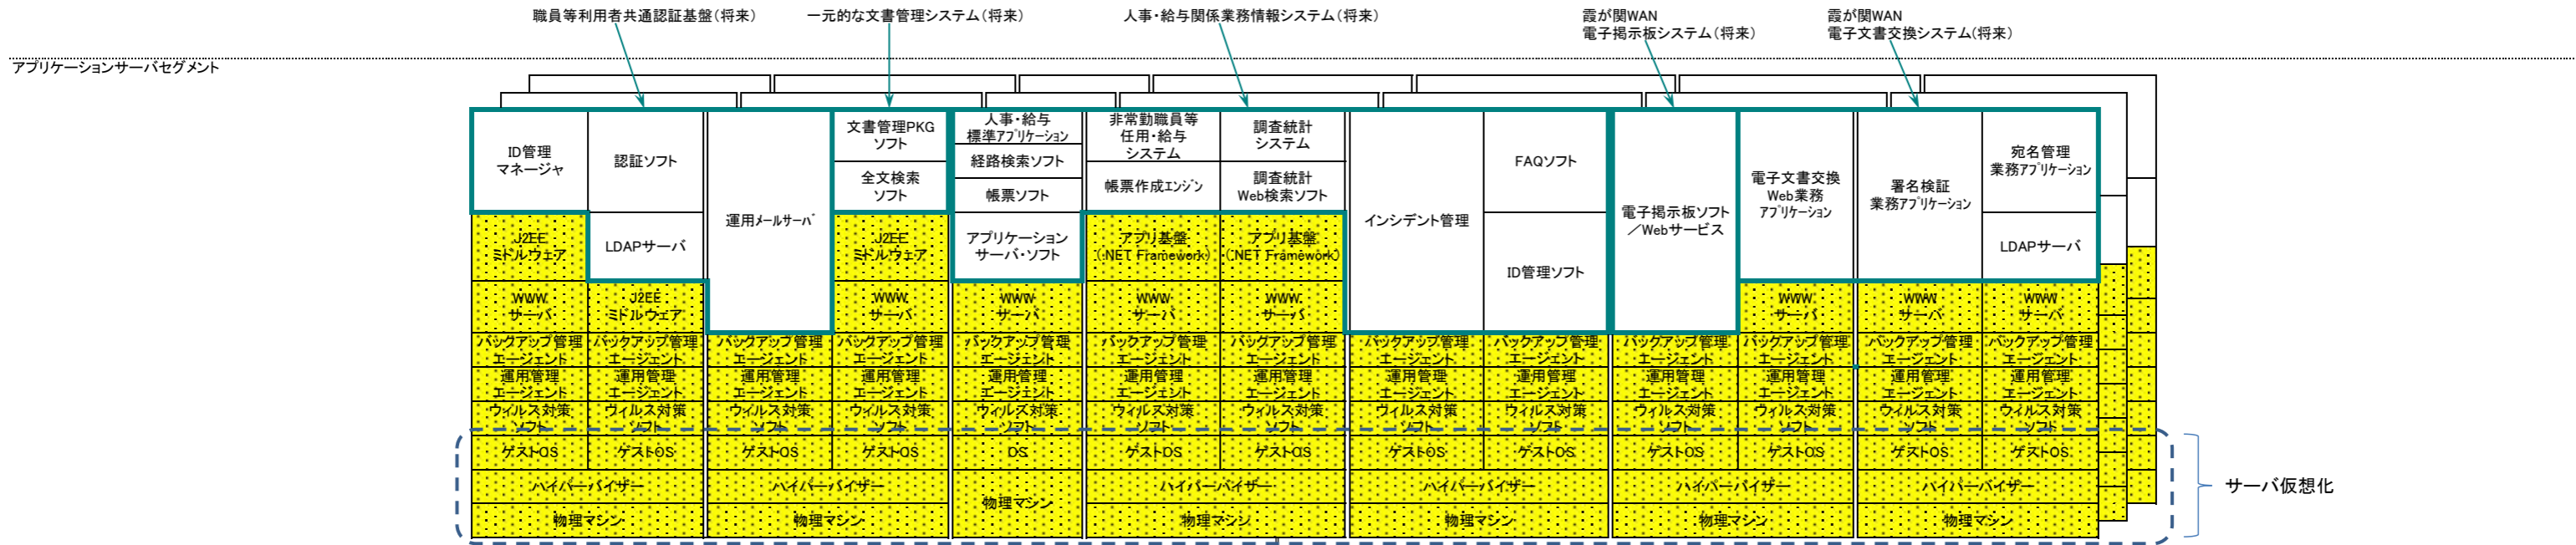

共通システム系の機能ブロック図セグメント別(将来)(案)

- 【前提条件】
- (1)上図は、あくまでもサーバ仮想化の可能性を示したもので、必ずしも上図の通りに集約、配置できるとは限りません。
 - (2)上図は、当該システムの機器一覧を参照して記載したものであり、各ブロックの位置付けや依存関係は極力簡略化した表現としています。
 - (3)LANスイッチ、ルータ、負分散装置、ファイアウォール等ネットワーク機器は省略しています。
 - (4)サーバの数量は、便宜上省略しています。
 - (5)PC端末、OAソフト、UPS管理ソフト、ストレージ管理ソフト等、機能上小規模なものは省略しています。
 - (6)運用管理セグメントのバックアップ管理及びプラットフォーム運用管理は、管理対象のプラットフォームの種類によってサーバが異なる場合サーバを分離した配置になることを表わしています。