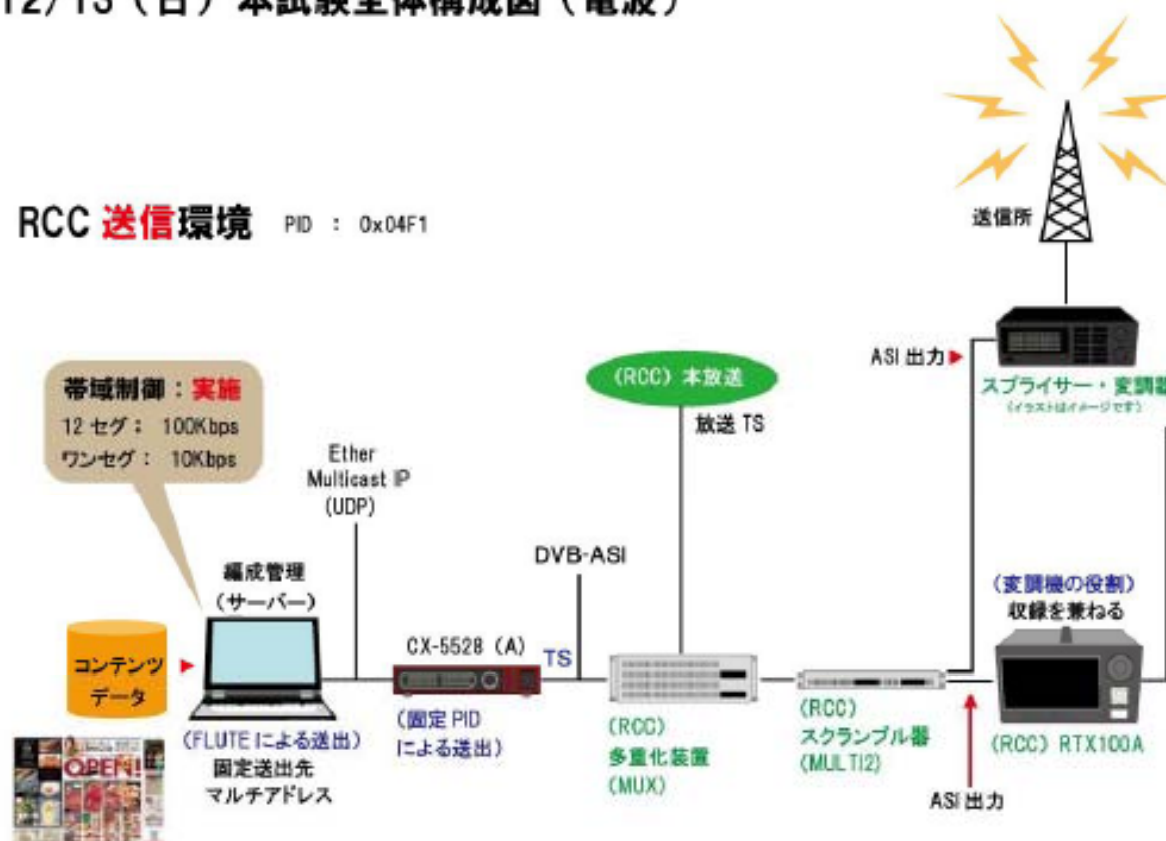

# 12/13 (日) 本試験全体構成図 (電波)

RCC 送信環境 PID : 0x04F1