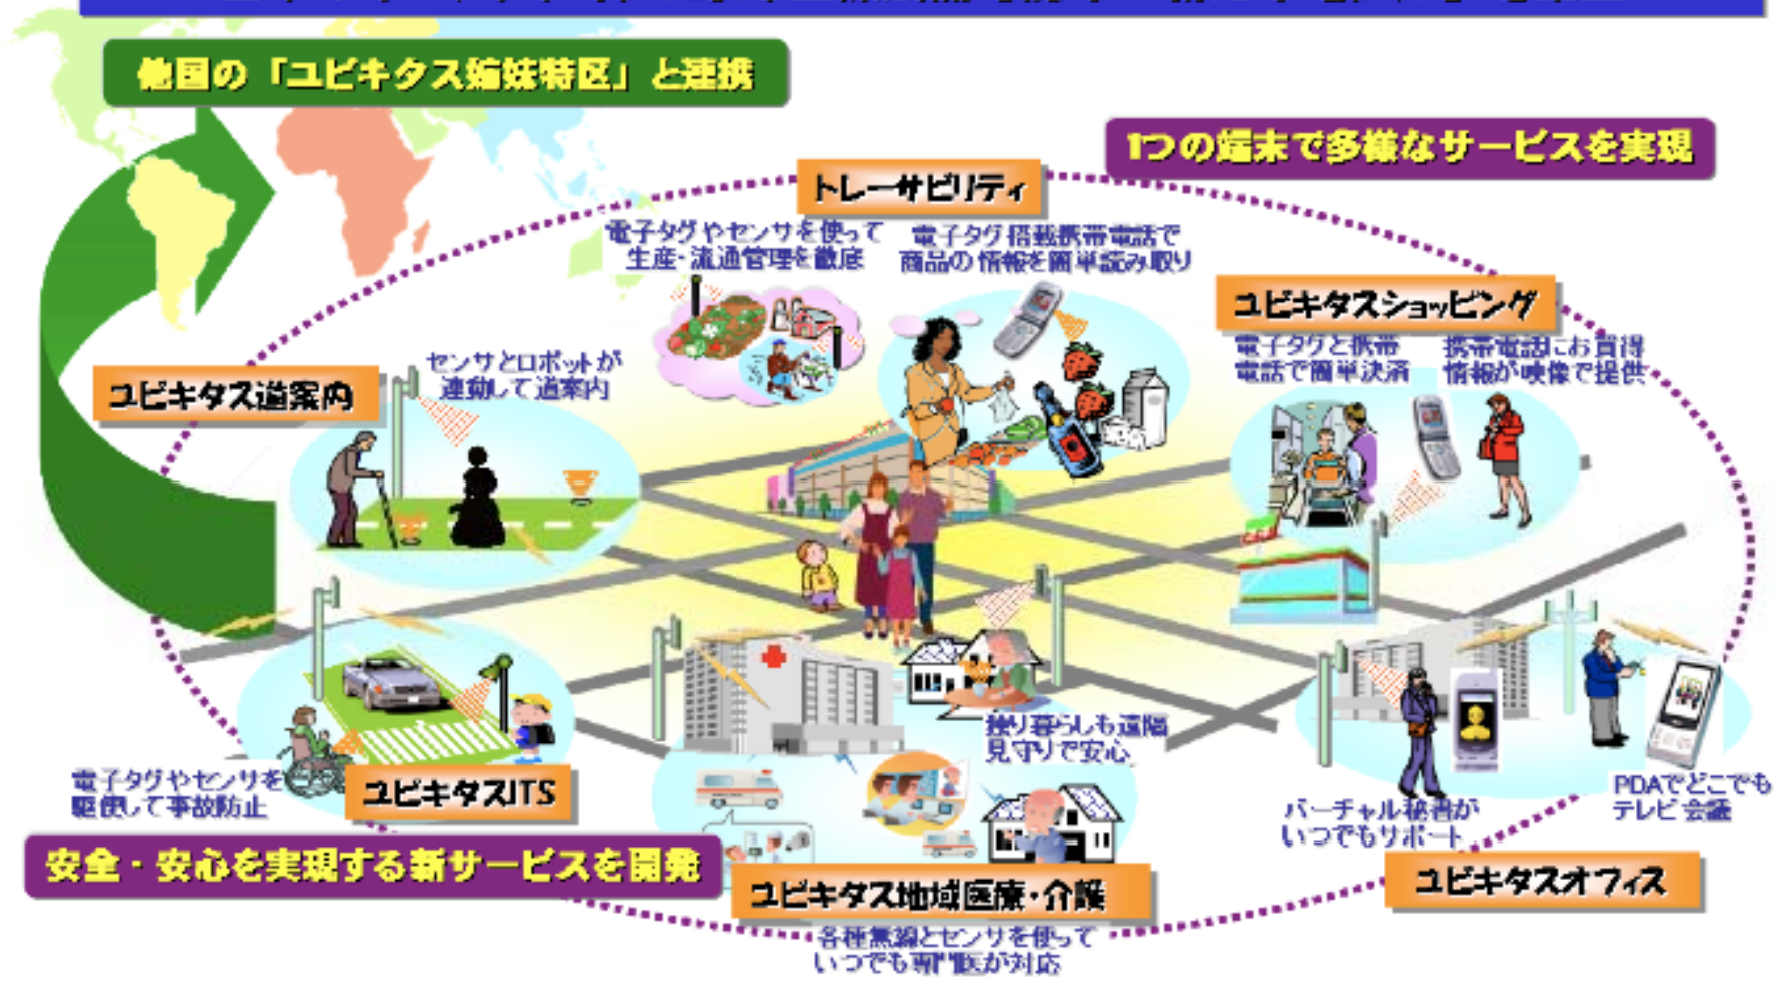

●UBIQUITOUS SPECIAL ZONE

「ユビキタス特区」において、世界最先端のICTサービスを開発、実証
日本のイニシアティブによる国際展開可能な「新たなモデル」を確立

他国の「ユビキタス姉妹特区」と連携

1つの端末で多様なサービスを実現

トレーサビリティ

電子タグやセンサを使って 生産・流通管理を徹底
電子タグ搭載携帯電話で 商品の情報を簡単読み取り

ユビキタスショッピング

電子タグと携帯電話で簡単決済
携帯電話にお買得情報が映像で提供

ユビキタス道案内

センサとロボットが連動して道案内

電子タグやセンサを駆使して事故防止

ユビキタスITS

安全・安心を実現する新サービスを開発

ユビキタス地域医療・介護

各種無線とセンサを使って
いつでも専門医が対応

バーチャル秘書がいつでもサポート

ユビキタスオフィス

PDAでどこでも
テレビ会議