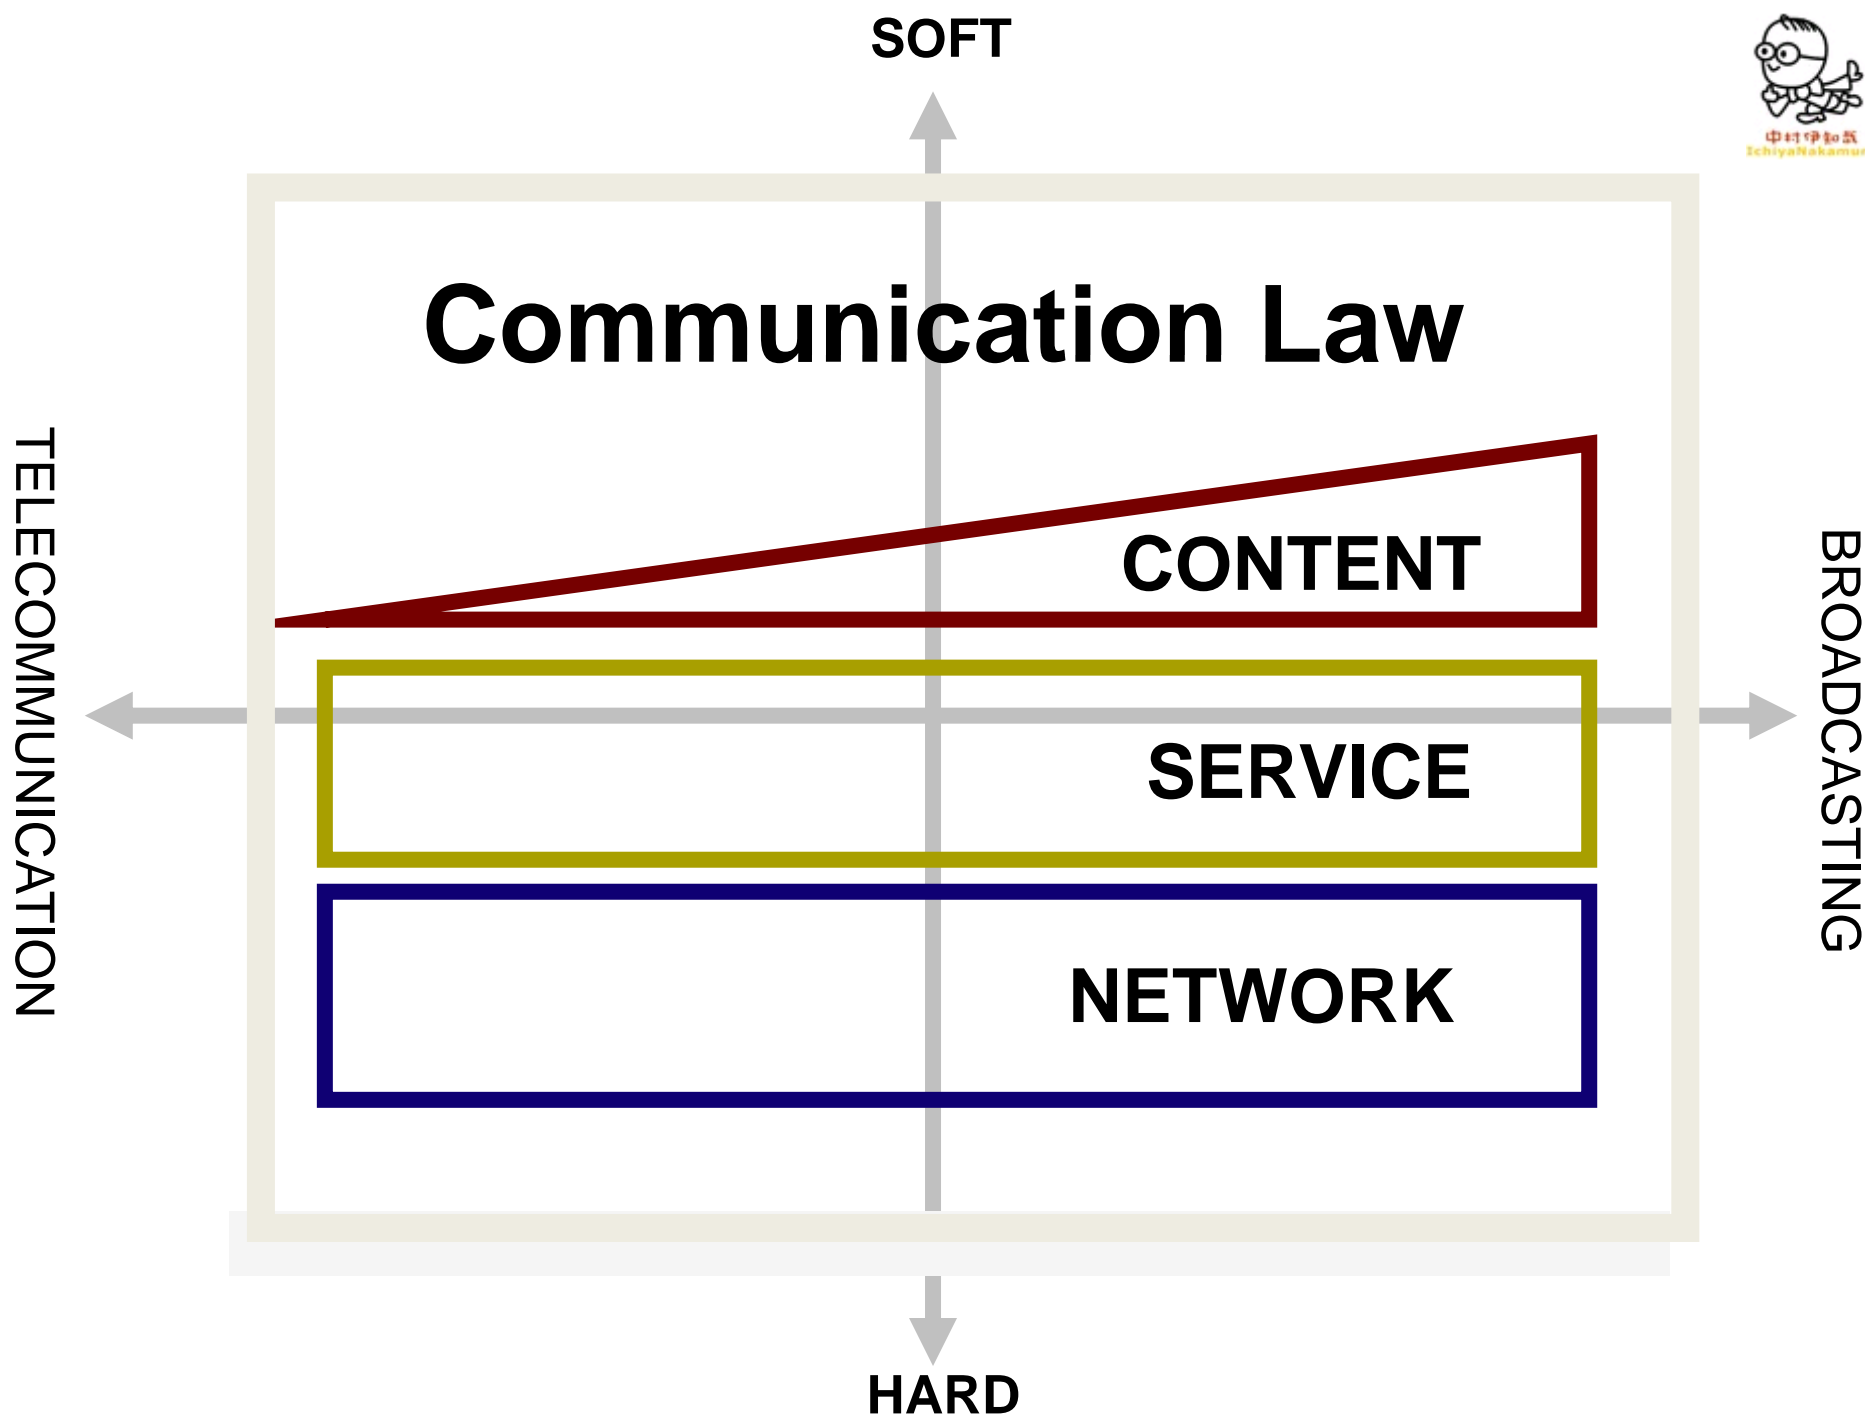

「通信と放送の融合」のこれから

コンテンツ本位の時代を迎えて  
法制度が変わる

中村伊知哉  
慶応義塾大学OBC教授兼  
放送文化研究所長

SE

# ●UBIQUITOUS SPECIAL ZONE

「ユビキタス特区」において、世界最先端のICTサービスを開発、実証  
日本のイニシアティブによる国際展開可能な「新たなモデル」を確立

他国の「ユビキタス姉妹特区」と連携

1つの端末で多様なサービスを実現

トレーサビリティ

電子タグやセンサを使って 生産・流通管理を徹底  
電子タグ搭載携帯電話で 商品の情報を簡単読み取り

ユビキタスショッピング

電子タグと携帯電話で簡単決済  
携帯電話にお買得情報が映像で提供

ユビキタス道案内

センサとロボットが連動して道案内

電子タグやセンサを駆使して事故防止

ユビキタスITS

安全・安心を実現する新サービスを開発

ユビキタス地域医療・介護

各種無線とセンサを使って  
いつでも専門医が対応

バーチャル秘書がいつでもサポート