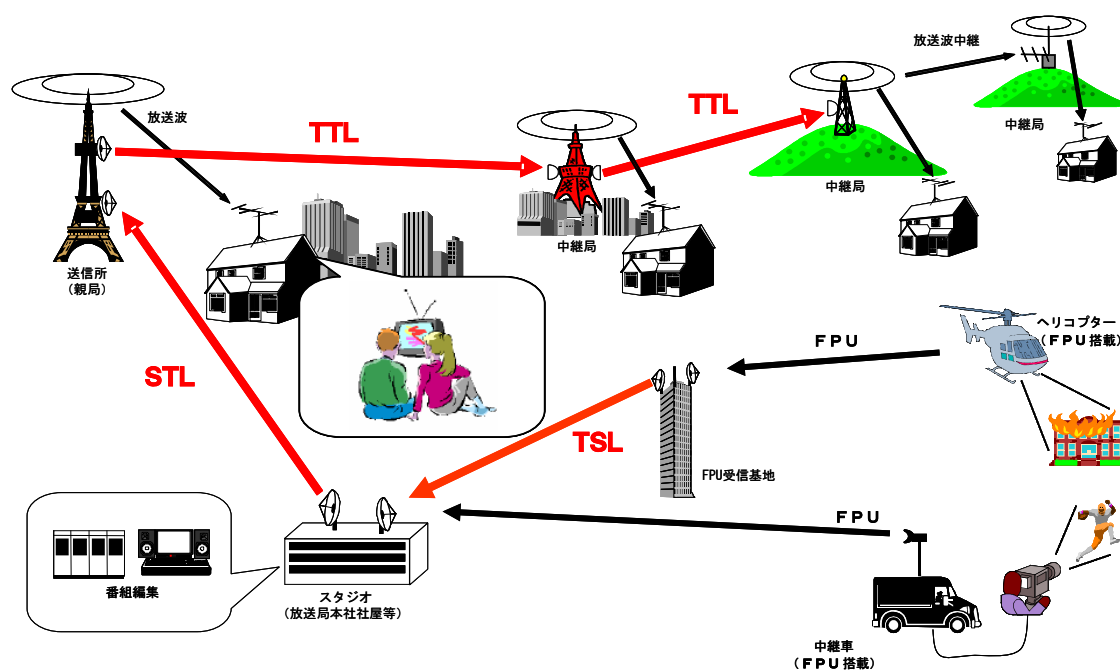

(2) システムの構成イメージ

§ 6-3-2 映像 STL/TTL/TSL (Bバンド)

(1) システムの概要

本システムは、テレビジョン放送事業者が、スタジオから送信所(親局)及び中継局まで放送番組を伝送する固定無線回線(STL/TTL)並びにニュース映像等の番組素材を取材現場から放送局のスタジオまで伝送する固定無線回線(TSL)として使用しているシステムである。

使用周波数帯は、6GHz帯(Bバンド)であり、本周波数帯は、雨や霧による影響が少ないことから、中長距離の伝送に適している。

(2) システムの構成イメージ

STL (Studio-Transmitter Link)
TTL (Transmitter-Transmitter Link)

TSL (Transmitter-Studio Link)
FPU (Field Pick-up Unit)

§ 6-3-3 映像 STL/TTL/TSL (Cバンド)

(1) システムの概要

本システムは、テレビジョン放送事業者が、スタジオから送信所(親局)及び中継局まで放送番組を伝送する固定無線回線(STL/TTL)並びにニュース映像等の番組素材を取材現場から放送局のスタジオまで伝送する固定無線回線(TSL)として使用しているシステムである。

使用周波数帯は、6GHz帯(Cバンド)であり、本周波数帯は、雨や霧による影響が少ないことから、中長距離の伝送に適している。

(2) システムの構成イメージ

STL (Studio-Transmitter Link)
TTL (Transmitter-Transmitter Link)

TSL (Transmitter-Studio Link)
FPU (Field Pick-up Unit)

§ 6-3-4 衛星アップリンク (Cバンド) (5.85-6.57GHz)

(2) システムの構成イメージ

§ 6-3-6 映像 FPU (B バンド)

(1) システムの概要

本システムは、テレビジョン放送事業者が、ニュース映像等の番組素材を取材現場から放送局のスタジオまで伝送する移動無線回線として使用しているシステムである。

運用は、主にヘリコプターや移動中継車から移動中又は静止して、若しくはイベント会場等の中継現場に FPU 装置を仮設して使用される。また、遠隔地からの伝送では映像 FPU による多段中継も行われる場合がある。