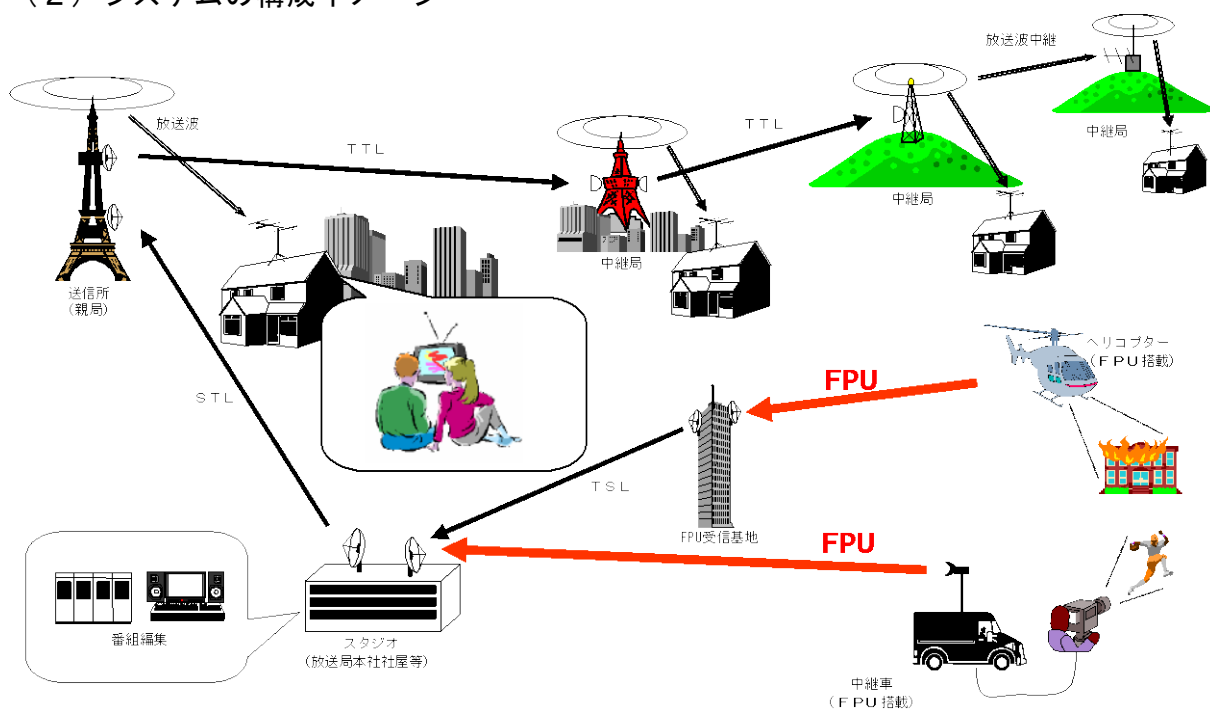

(2) システムの構成イメージ

STL (Studio-Transmitter Link)
TTL (Transmitter-Transmitter Link)

TSL (Transmitter-Studio Link)
FPU (Field Pick-up Unit)

§ 6-3-3 映像 STL/TTL/TSL (Cバンド)

(1) システムの概要

本システムは、テレビジョン放送事業者が、スタジオから送信所(親局)及び中継局まで放送番組を伝送する固定無線回線(STL/TTL)並びにニュース映像等の番組素材を取材現場から放送局のスタジオまで伝送する固定無線回線(TSL)として使用しているシステムである。

(1) システムの概要

衛星アップリンク (Cバンド) は、電気通信事業者によって、国際、固定通信サービスや専用サービスなどの電気通信の役務提供及び人工衛星の維持・制御監視するために利用されている。

なお、本件は、我が国において免許した無線局を調査したものである。

(2) システムの構成イメージ

§ 6-3-5 移動衛星アップリンク (Cバンド)

(1) システムの概要

移動衛星アップリンク (Cバンド) は、電気通信事業者が提供する静止衛星を用いた移動衛星通信サービスのうち、人工衛星局と地上を接続する主に地上の公衆回線網などからの通信を各移動地球局に送るために利用されている。なお、利用者へのサービス提供には、Lバンド (1.5G帯)、Sバンド (2G帯) が利用されている。

(2) システムの構成イメージ

§ 6-3-6 映像 FPU (B バンド)

(1) システムの概要

本システムは、テレビジョン放送事業者が、ニュース映像等の番組素材を取材現場から放送局のスタジオまで伝送する移動無線回線として使用しているシステムである。

運用は、主にヘリコプターや移動中継車から移動中又は静止して、若しくはイベント会場等の中継現場に FPU 装置を仮設して使用される。また、遠隔地からの伝送では映像 FPU による多段中継も行われる場合がある。

使用周波数帯は、6GHz 帯 (B バンド) であり、本周波数帯は、雨や霧による影響が少ないことから、中長距離の伝送に適している。

(2) システムの構成イメージ

STL (Studio-Transmitter Link)
TTL (Transmitter-Transmitter Link)

TSL (Transmitter-Studio Link)
FPU (Field Pick-up Unit)