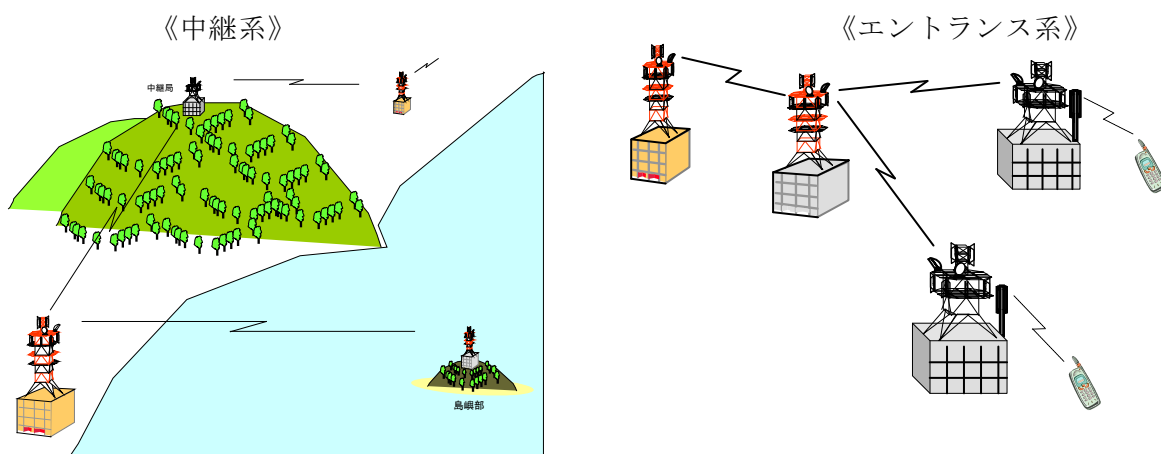

第 3 節

5.85GHz 超 8.5GHz 以下

§ 6-3-1 6GHz 帯電気通信業務用固定無線システム

(1) システムの概要

本システムは、電気通信事業者が電気通信業務用無線局の免許を受けて使用している。使用周波数帯は 6GHz 帯 (5925-6425MHz) であり、本周波数帯は電波の直進性に優れているとともに、雨や霧による影響が少ないことや広い帯域を使用できることから、中長距離の通信に適しており、幹線伝送路 (県間、県内) 及び県内支線伝送路として、概ね 50km までの長スパンにおいて大容量伝送 (150~300Mbps) に用いられている。また、携帯電話等の基地局エントランスとして、概ね 50km までの長スパン (山間・海上等が多い) における伝送 (6Mbps) にも用いられている。

(2) システムの構成イメージ

§ 6-3-2 映像 STL/TTL/TSL (Bバンド)

(1) システムの概要

本システムは、テレビジョン放送事業者が、スタジオから送信所(親局)及び中継局まで放送番組を伝送する固定無線回線(STL/TTL)並びにニュース映像等の番組素材を取材現場から放送局のスタジオまで伝送する固定無線回線(TSL)として使用しているシステムである。

使用周波数帯は、6GHz帯(Bバンド)であり、本周波数帯は、雨や霧による影響が少ないことから、中長距離の伝送に適している。

(2) システムの構成イメージ

STL (Studio-Transmitter Link)
TTL (Transmitter-Transmitter Link)

TSL (Transmitter-Studio Link)
FPU (Field Pick-up Unit)

§ 6-3-3 映像 STL/TTL/TSL (Cバンド)

(1) システムの概要

本システムは、テレビジョン放送事業者が、スタジオから送信所(親局)及び中継局まで放送番組を伝送する固定無線回線(STL/TTL)並びにニュース映像等の番組素材を取材現場から放送局のスタジオまで伝送する固定無線回線(TSL)として使用しているシステムである。

(1) システムの概要

衛星アップリンク (Cバンド) は、電気通信事業者によって、国際、固定通信サービスや専用サービスなどの電気通信の役務提供及び人工衛星の維持・制御監視するために利用されている。

なお、本件は、我が国において免許した無線局を調査したものである。

(2) システムの構成イメージ

§ 6-3-5 移動衛星アップリンク (Cバンド)

(1) システムの概要

移動衛星アップリンク (Cバンド) は、電気通信事業者が提供する静止衛星を用いた移動衛星通信サービスのうち、人工衛星局と地上を接続する主に地上の公衆回線網などからの通信を各移動地球局に送るために利用されている。なお、利用者へのサービス提供には、Lバンド (1.5G帯)、Sバンド (2G帯) が利用されている。