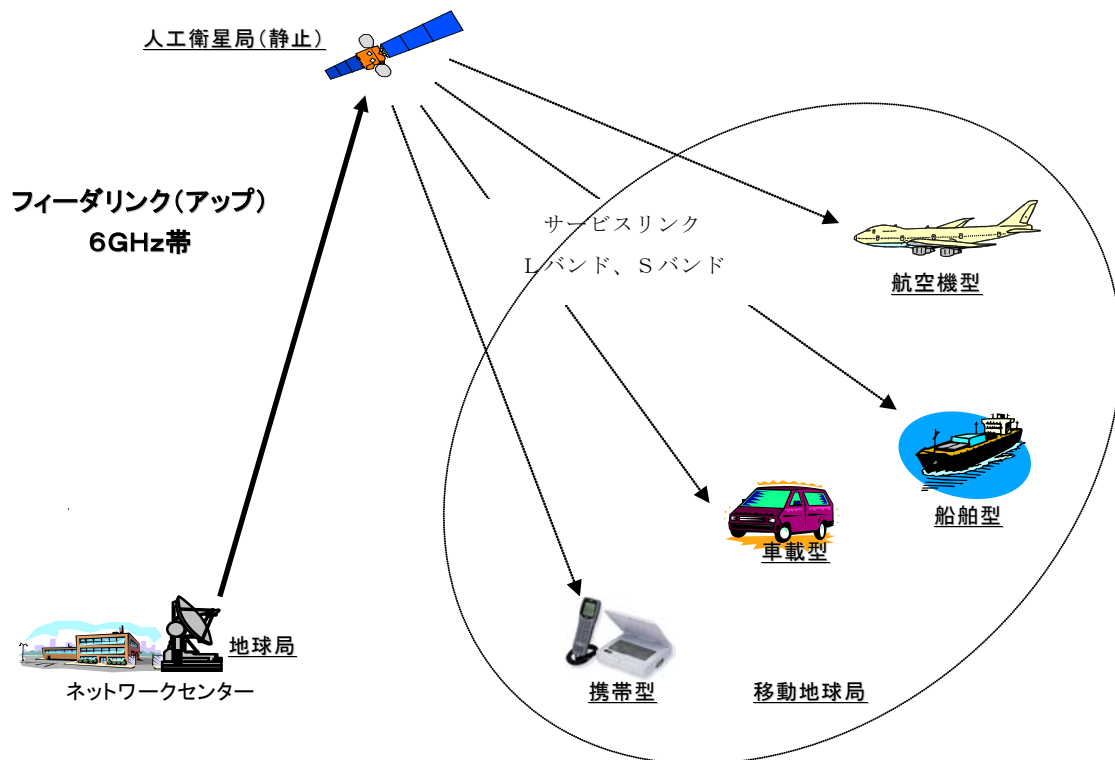

(2) システムの構成イメージ

STL (Studio-Transmitter Link)
TTL (Transmitter-Transmitter Link)

TSL (Transmitter-Studio Link)
FPU (Field Pick-up Unit)

§ 6-3-3 映像 STL/TTL/TSL (Cバンド)

(1) システムの概要

本システムは、テレビジョン放送事業者が、スタジオから送信所(親局)及び中継局まで放送番組を伝送する固定無線回線(STL/TTL)並びにニュース映像等の番組素材を取材現場から放送局のスタジオまで伝送する固定無線回線(TSL)として使用しているシステムである。

使用周波数帯は、6GHz帯(Cバンド)であり、本周波数帯は、雨や霧による影響が少ないことから、中長距離の伝送に適している。

(2) システムの構成イメージ

STL (Studio-Transmitter Link)
TTL (Transmitter-Transmitter Link)

TSL (Transmitter-Studio Link)
FPU (Field Pick-up Unit)

§ 6-3-4 衛星アップリンク (Cバンド) (5.85-6.57GHz)

(1) システムの概要

衛星アップリンク (Cバンド) は、電気通信事業者によって、国際、固定通信サービスや専用サービスなどの電気通信の役務提供及び人工衛星の維持・制御監視するために利用されている。

なお、本件は、我が国において免許した無線局を調査したものである。

(2) システムの構成イメージ

§ 6-3-5 移動衛星アップリンク (Cバンド)

(1) システムの概要

移動衛星アップリンク (Cバンド) は、電気通信事業者が提供する静止衛星を用いた移動衛星通信サービスのうち、人工衛星局と地上を接続する主に地上の公衆回線網などからの通信を各移動地球局に送るために利用されている。なお、利用者へのサービス提供には、Lバンド (1.5G帯)、Sバンド (2G帯) が利用されている。

(2) システムの構成イメージ

§ 6-3-6 映像 FPU (B バンド)

(1) システムの概要

本システムは、テレビジョン放送事業者が、ニュース映像等の番組素材を取材現場から放送局のスタジオまで伝送する移動無線回線として使用しているシステムである。

運用は、主にヘリコプターや移動中継車から移動中又は静止して、若しくはイベント会場等の中継現場に FPU 装置を仮設して使用される。また、遠隔地からの伝送では映像 FPU による多段中継も行われる場合がある。