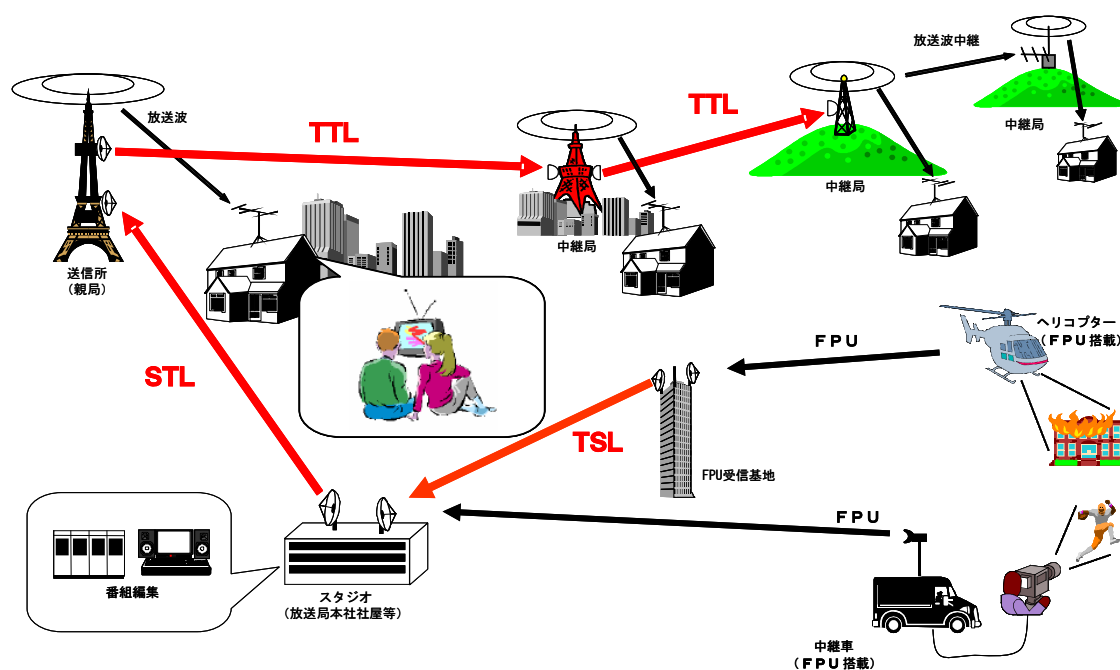

(2) システムの構成イメージ

§ 6-3-2 映像 STL/TTL/TSL (Bバンド)

(1) システムの概要

本システムは、テレビジョン放送事業者が、スタジオから送信所(親局)及び中継局まで放送番組を伝送する固定無線回線(STL/TTL)並びにニュース映像等の番組素材を取材現場から放送局のスタジオまで伝送する固定無線回線(TSL)として使用しているシステムである。

使用周波数帯は、6GHz帯(Bバンド)であり、本周波数帯は、雨や霧による影響が少ないことから、中長距離の伝送に適している。

(2) システムの構成イメージ

STL (Studio-Transmitter Link)
TTL (Transmitter-Transmitter Link)

TSL (Transmitter-Studio Link)
FPU (Field Pick-up Unit)

§ 6-3-3 映像 STL/TTL/TSL (Cバンド)

(1) システムの概要

本システムは、テレビジョン放送事業者が、スタジオから送信所(親局)及び中継局まで放送番組を伝送する固定無線回線(STL/TTL)並びにニュース映像等の番組素材を取材現場から放送局のスタジオまで伝送する固定無線回線(TSL)として使用しているシステムである。

使用周波数帯は、6GHz帯(Cバンド)であり、本周波数帯は、雨や霧による影響が少ないことから、中長距離の伝送に適している。

(2) システムの構成イメージ

STL (Studio-Transmitter Link)
TTL (Transmitter-Transmitter Link)

TSL (Transmitter-Studio Link)
FPU (Field Pick-up Unit)

§ 6-3-4 衛星アップリンク (Cバンド) (5.85-6.57GHz)

(1) システムの概要

衛星アップリンク (Cバンド) は、電気通信事業者によって、国際、固定通信サービスや専用サービスなどの電気通信の役務提供及び人工衛星の維持・制御監視するために利用されている。

なお、本件は、我が国において免許した無線局を調査したものである。

(2) システムの構成イメージ

§ 6-3-5 移動衛星アップリンク (Cバンド)

(1) システムの概要

移動衛星アップリンク (Cバンド) は、電気通信事業者が提供する静止衛星を用いた移動衛星通信サービスのうち、人工衛星局と地上を接続する主に地上の公衆回線網などからの通信を各移動地球局に送るために利用されている。なお、利用者へのサービス提供には、Lバンド (1.5G帯)、Sバンド (2G帯) が利用されている。