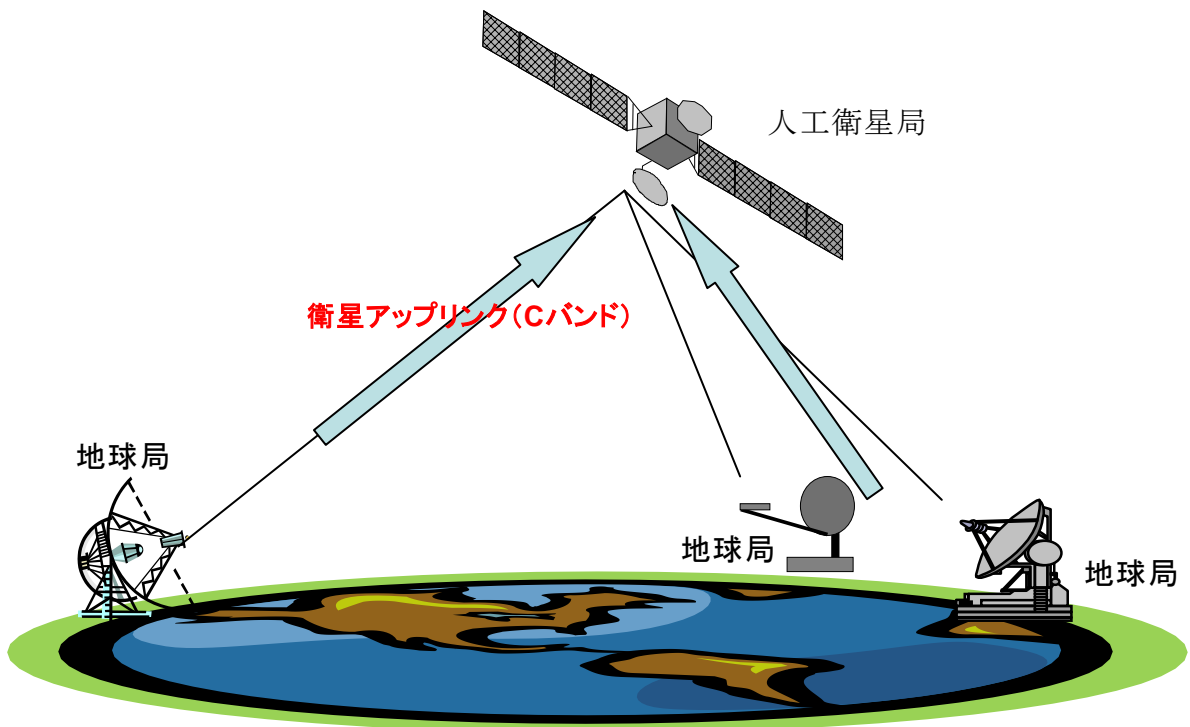

(2) システムの構成イメージ

§ 6-3-2 映像 STL/TTL/TSL (Bバンド)

(1) システムの概要

本システムは、テレビジョン放送事業者が、スタジオから送信所(親局)及び中継局まで放送番組を伝送する固定無線回線(STL/TTL)並びにニュース映像等の番組素材を取材現場から放送局のスタジオまで伝送する固定無線回線(TSL)として使用しているシステムである。

使用周波数帯は、6GHz帯(Bバンド)であり、本周波数帯は、雨や霧による影響が少ないことから、中長距離の伝送に適している。

(2) システムの構成イメージ

STL (Studio-Transmitter Link)
TTL (Transmitter-Transmitter Link)

TSL (Transmitter-Studio Link)
FPU (Field Pick-up Unit)

§ 6-3-3 映像 STL/TTL/TSL (Cバンド)

(1) システムの概要

本システムは、テレビジョン放送事業者が、スタジオから送信所(親局)及び中継局まで放送番組を伝送する固定無線回線(STL/TTL)並びにニュース映像等の番組素材を取材現場から放送局のスタジオまで伝送する固定無線回線(TSL)として使用しているシステムである。

使用周波数帯は、6GHz帯(Cバンド)であり、本周波数帯は、雨や霧による影響が少ないことから、中長距離の伝送に適している。

(2) システムの構成イメージ

STL (Studio-Transmitter Link)
TTL (Transmitter-Transmitter Link)

TSL (Transmitter-Studio Link)
FPU (Field Pick-up Unit)

§ 6-3-4 衛星アップリンク (Cバンド) (5.85-6.57GHz)

(1) システムの概要

衛星アップリンク (Cバンド) は、電気通信事業者によって、国際、固定通信サービスや専用サービスなどの電気通信の役務提供及び人工衛星の維持・制御監視するために利用されている。

なお、本件は、我が国において免許した無線局を調査したものである。

(2) システムの構成イメージ

§ 6-3-5 移動衛星アップリンク (Cバンド)

(1) システムの概要

移動衛星アップリンク (Cバンド) は、電気通信事業者が提供する静止衛星を用いた移動衛星通信サービスのうち、人工衛星局と地上を接続する主に地上の公衆回線網などからの通信を各移動地球局に送るために利用されている。なお、利用者へのサービス提供には、Lバンド (1.5G帯)、Sバンド (2G帯) が利用されている。