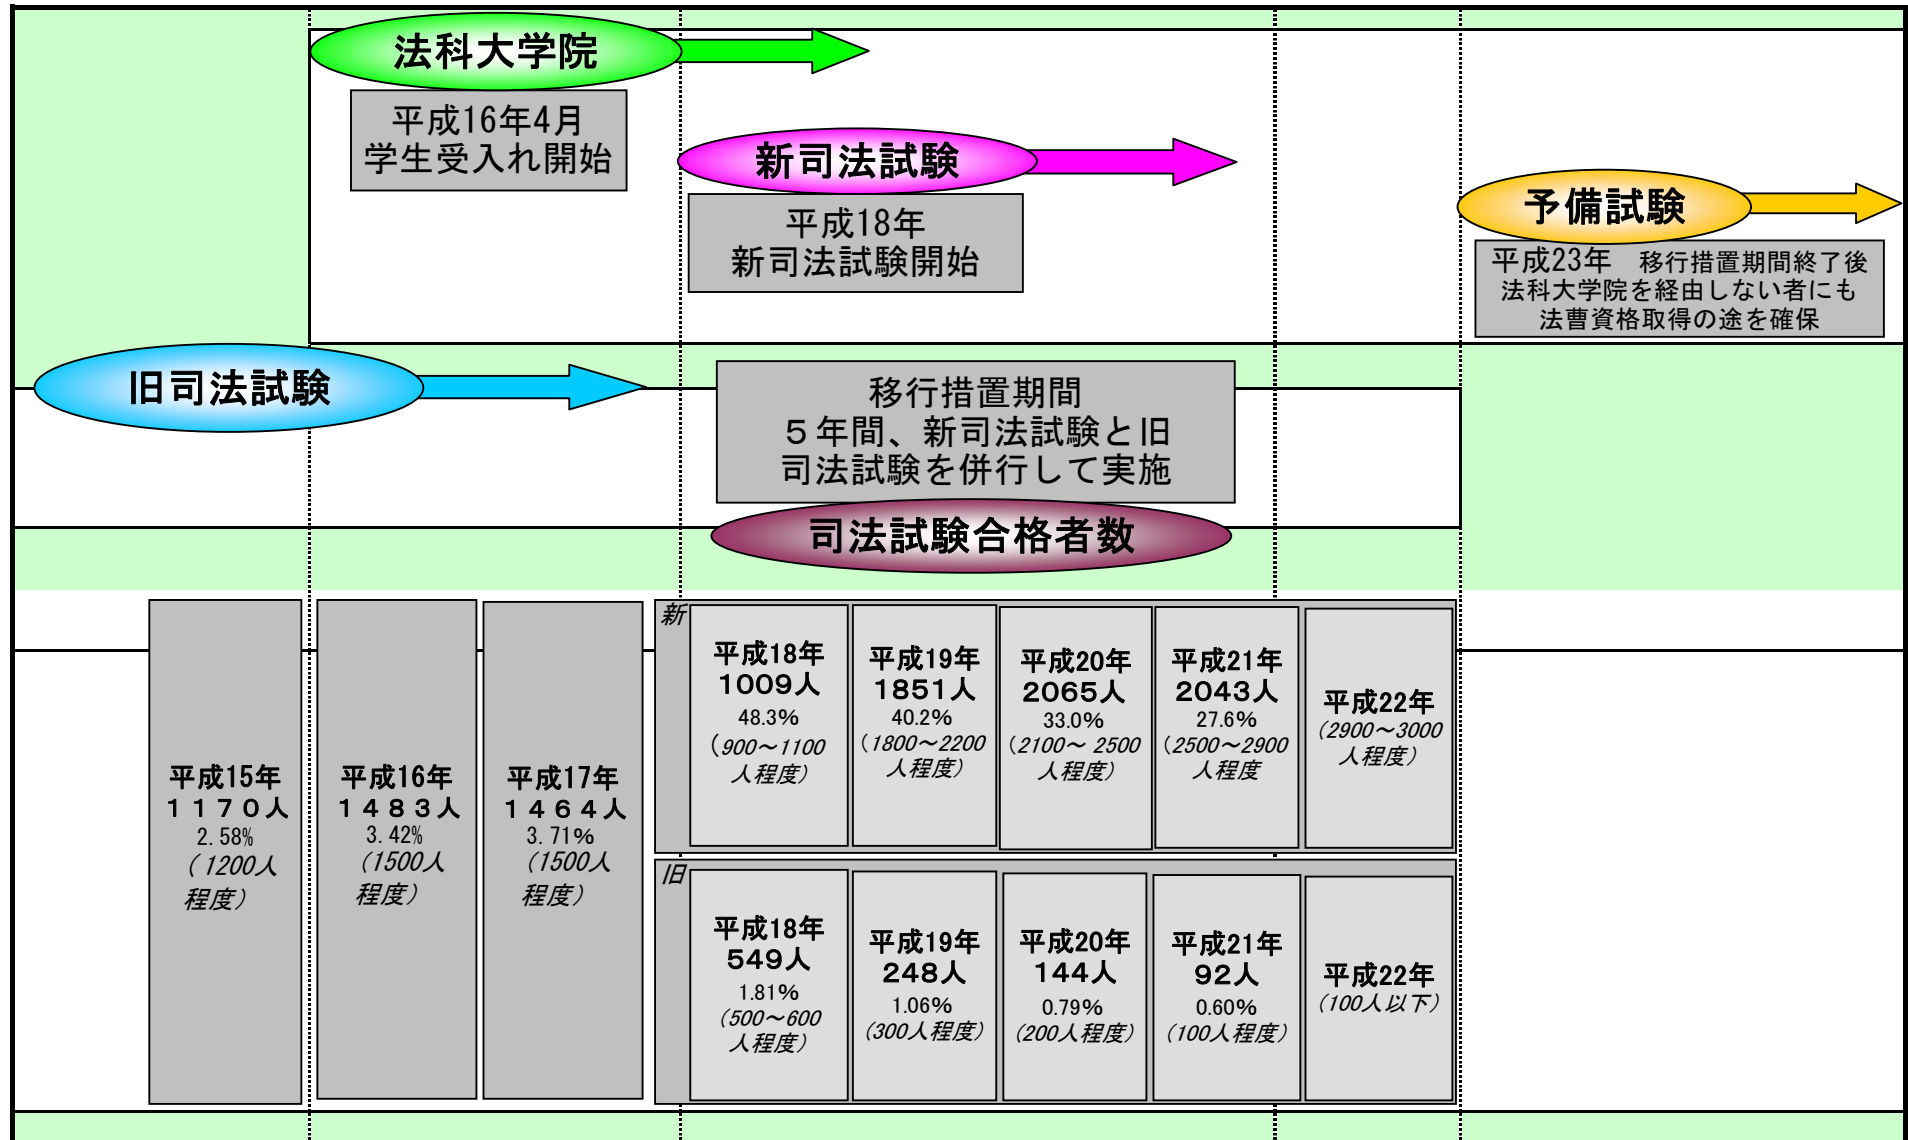

法科大学院制度と新司法試験等導入に向けたスケジュール

平成14年

15年

16年

17年

18年

19年

20年

21年

22年

23年

24年

25年

※司法試験合格者数の下の割合は合格率を表し、その下の()内は司法試験委員会が示した合格者についての一応の目安となる概括的な数字を表す。