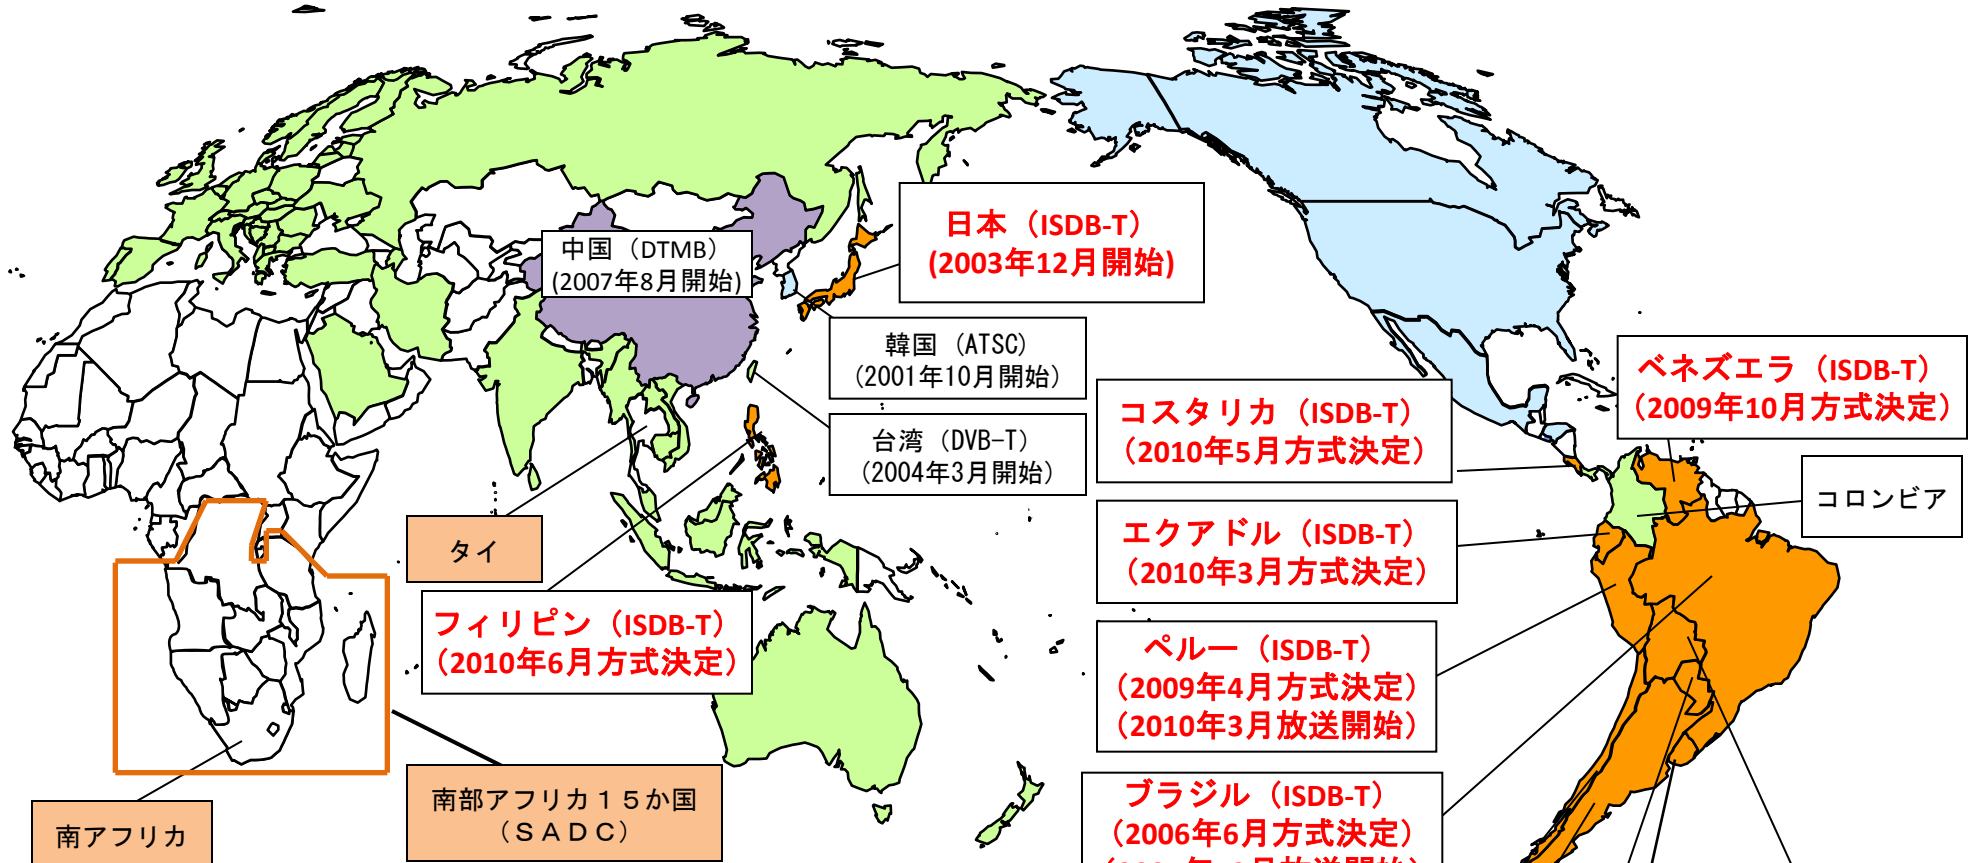

# 世界の地上デジタルテレビ放送方式

日本方式 (ISDB-T) (Integrated Services Digital Broadcasting - Terrestrial)	<span style="display:inline-block; width:15px; height:15px; background-color:orange;"></span>
欧州方式 (DVB-T) (Digital Video Broadcasting - Terrestrial)	<span style="display:inline-block; width:15px; height:15px; background-color:lightgreen;"></span>
米国方式 (ATSC) (Advanced Television Systems Committee)	<span style="display:inline-block; width:15px; height:15px; background-color:lightblue;"></span>
中国方式 (DTMB) (Digital Terrestrial Multimedia Broadcast)	<span style="display:inline-block; width:15px; height:15px; background-color:purple;"></span>

**日本 (ISDB-T)**  
(2003年12月開始)

**中国 (DTMB)**  
(2007年8月開始)

**韓国 (ATSC)**  
(2001年10月開始)

**台湾 (DVB-T)**  
(2004年3月開始)

**タイ**  
**フィリピン (ISDB-T)**  
(2010年6月方式決定)

**南アフリカ**

**南部アフリカ 15 か国 (SADC)**

**日本 (ISDB-T)**  
(2003年12月開始)

**コスタリカ (ISDB-T)**  
(2010年5月方式決定)

**エクアドル (ISDB-T)**  
(2010年3月方式決定)

**ペルー (ISDB-T)**  
(2009年4月方式決定)  
(2010年3月放送開始)

**ブラジル (ISDB-T)**  
(2006年6月方式決定)  
(2007年12月放送開始)

**チリ (ISDB-T)**  
(2009年9月方式決定)

**アルゼンチン (ISDB-T)**  
(2009年8月方式決定)  
(2010年4月放送開始)

**ベネズエラ (ISDB-T)**  
(2009年10月方式決定)

**コロンビア**

**ボリビア (ISDB-T)**  
(2010年7月方式決定)

**ウルグアイ (ISDB-T)**  
(2010年12月方式決定)

**パラグアイ (ISDB-T)**  
(2010年6月方式決定)

2010年12月現在  
総務省作成