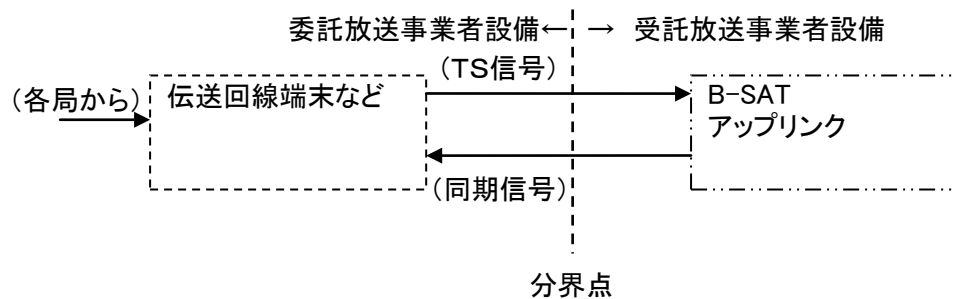

平成22年12月27日

株式会社WOWOW

井上 康夫

【BS デジタル放送マスター設備概要】

1. マスター設備概要

BS デジタル放送設備概要例について

2. 委託・受託放送設備の分界点について

BS デジタル放送での地球局を持たない委託放送事業者と受託放送事業者との設備分界点について