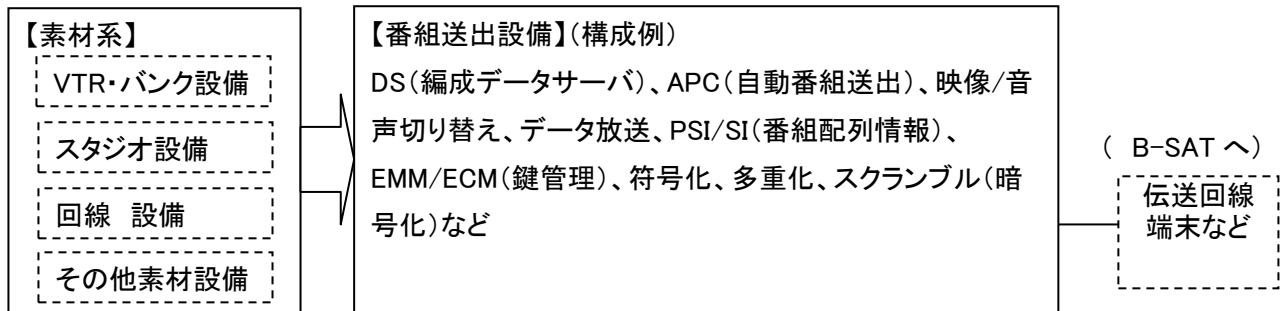

平成22年12月27日

株式会社WOWOW

井上 康夫

【BS デジタル放送マスター設備概要】

1. マスター設備概要

BS デジタル放送設備概要例について

2. 委託・受託放送設備の分界点について

BS デジタル放送での地球局を持たない委託放送事業者と受託放送事業者との設備分界点について