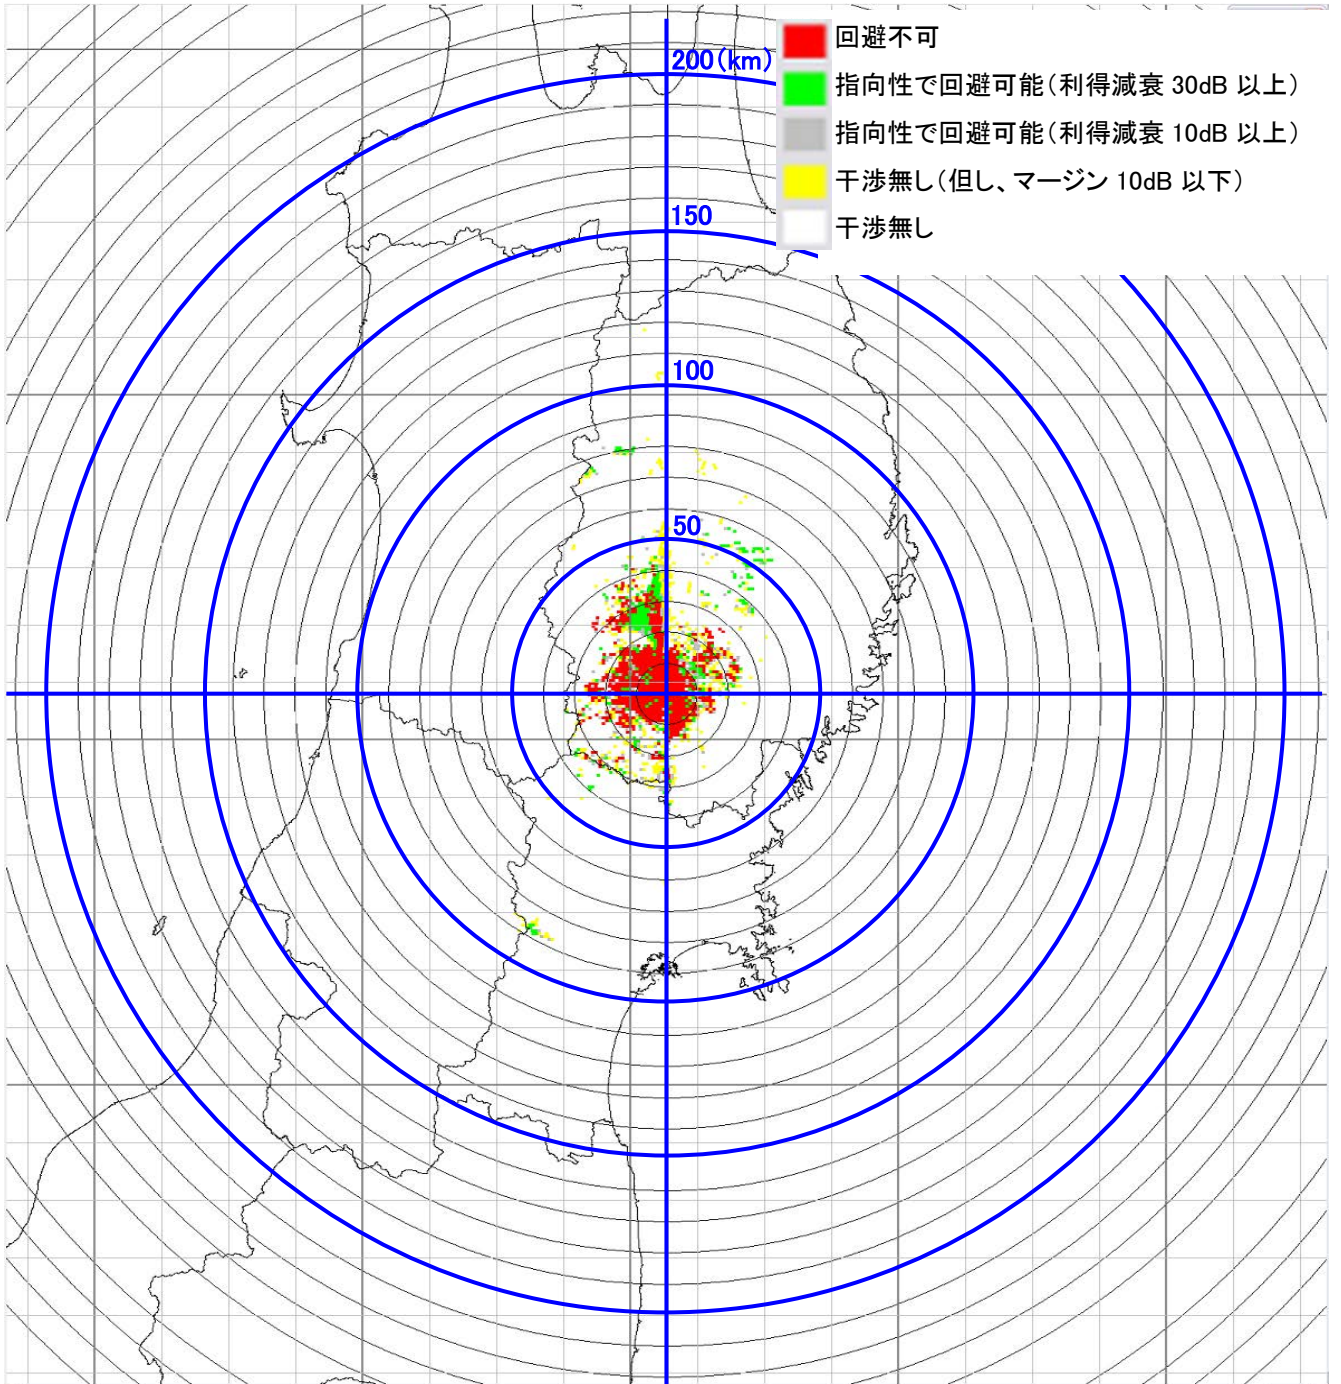

1-① VERA 水沢 電界強度マップ・・・φ60cm パラボラアンテナ送信機

1-② VERA 水沢 電界強度マップ・・・φ30cm パラボラアンテナ送信機

1-③ VERA 水沢 電界強度マップ・・・φ16cm レンズアンテナ送信機

1-④ VERA 水沢 電界強度マップ…高利得 90 度セクターアンテナ送信機

1-⑤ VERA 水沢 電界強度マップ・・・90度セクターアンテナ送信機

2-① VERA 入来 電界強度マップ・・・φ60cm パラボラアンテナ送信機

2-② VERA 入来 電界強度マップ・・・φ30cm パラボラアンテナ送信機