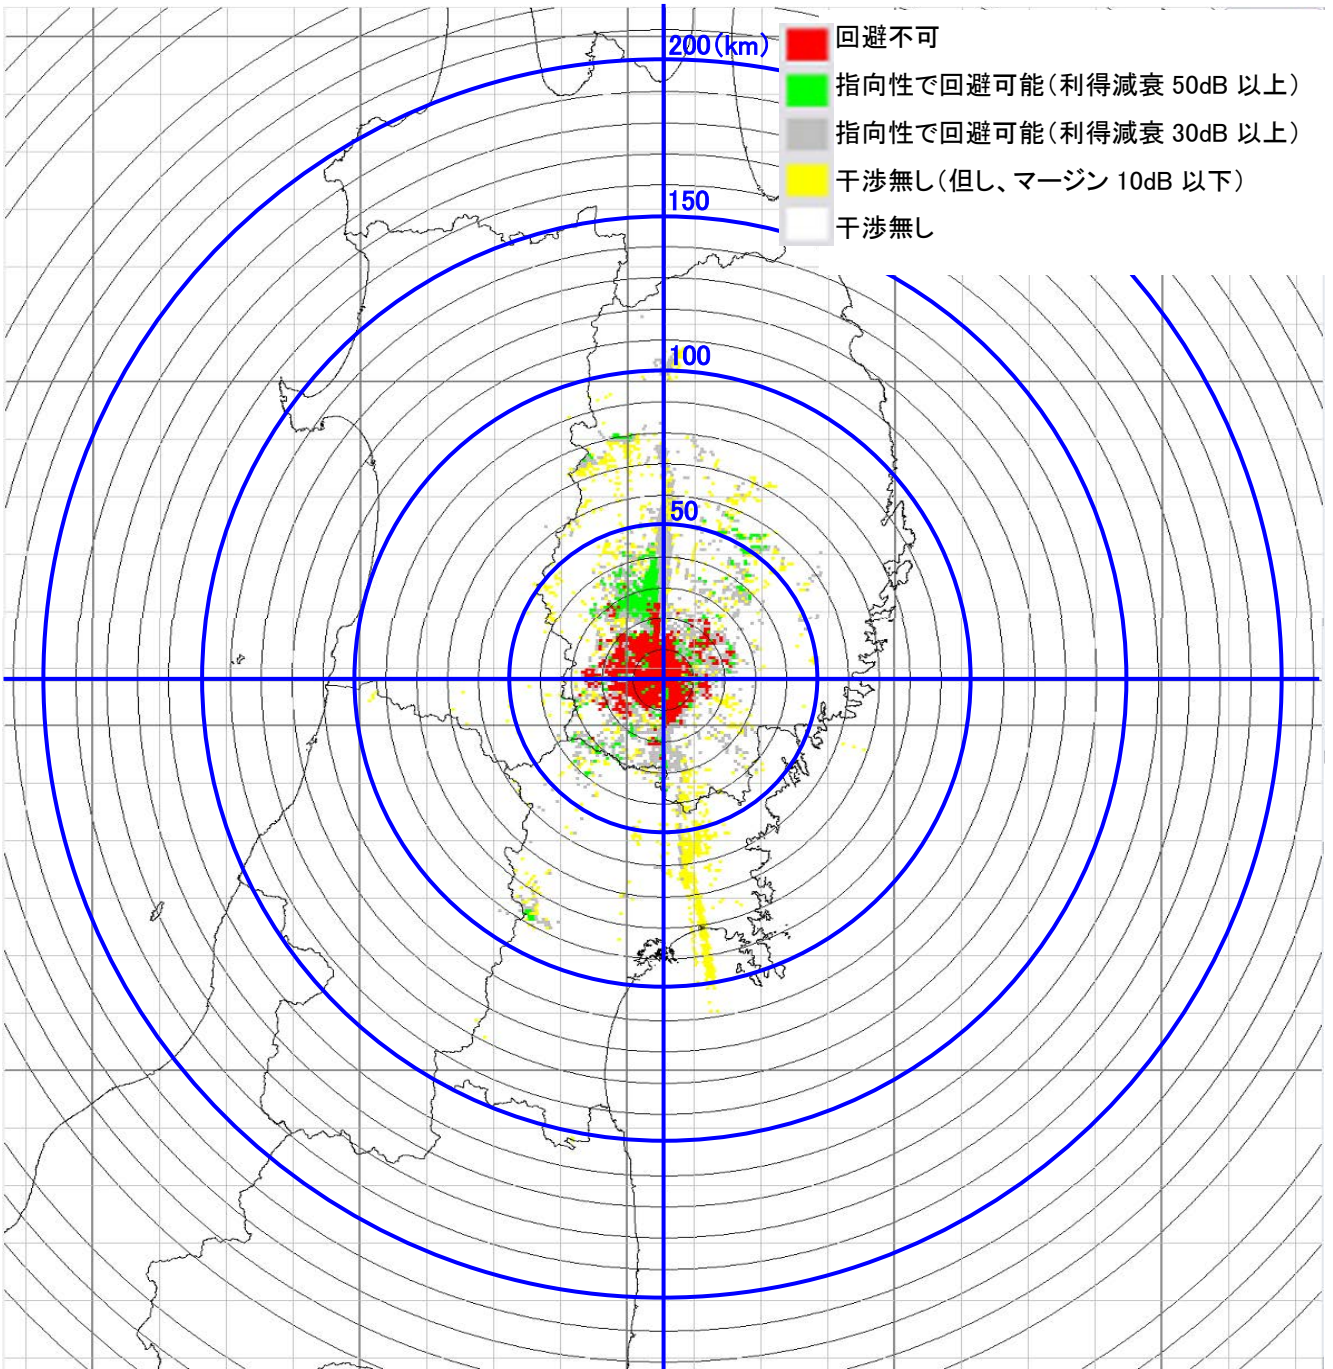

1-① VERA 水沢 電界強度マップ・・・φ60cm パラボラアンテナ送信機

1-② VERA 水沢 電界強度マップ・・・φ30cm パラボラアンテナ送信機

1-③ VERA 水沢 電界強度マップ・・・φ16cm レンズアンテナ送信機

1-④ VERA 水沢 電界強度マップ…高利得 90 度セクターアンテナ送信機

1-⑤ VERA 水沢 電界強度マップ・・・90度セクターアンテナ送信機

2-① VERA 入来 電界強度マップ・・・φ60cm パラボラアンテナ送信機

2-② VERA 入来 電界強度マップ・・・φ30cm パラボラアンテナ送信機