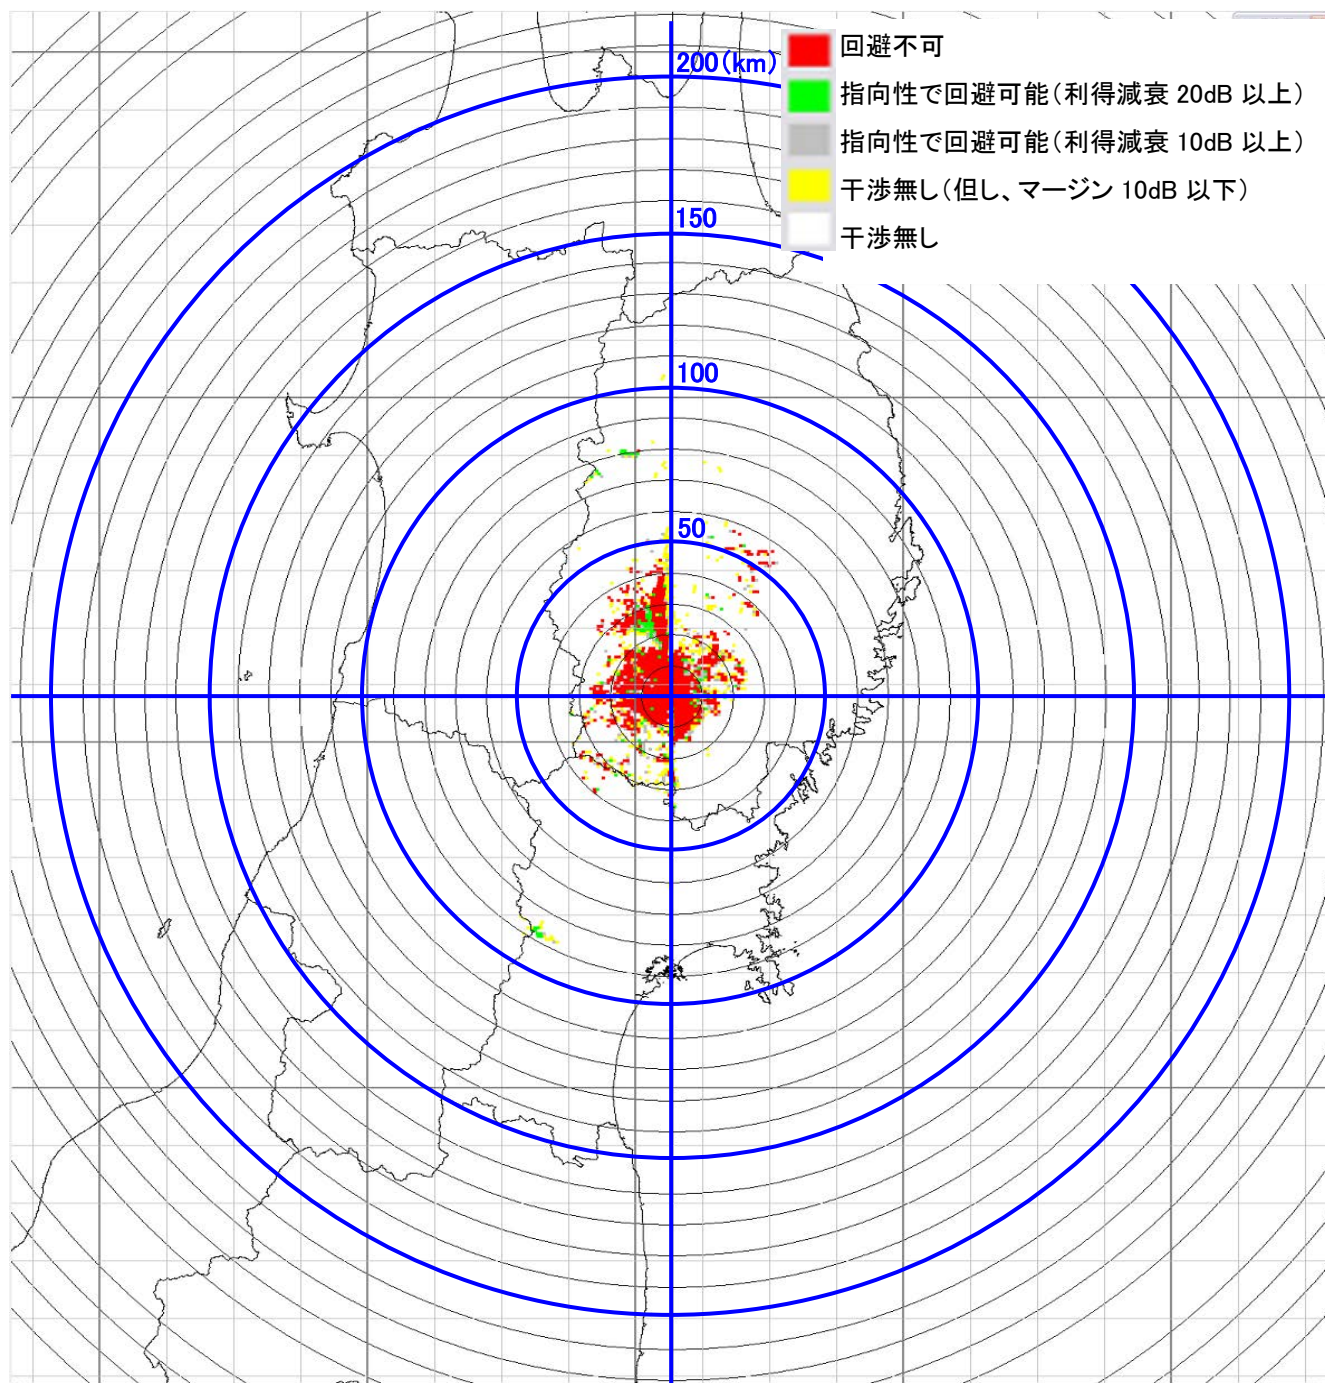

1-① VERA 水沢 電界強度マップ・・・φ60cm パラボラアンテナ送信機

1-② VERA 水沢 電界強度マップ・・・φ30cm パラボラアンテナ送信機

1-③ VERA 水沢 電界強度マップ・・・φ16cm レンズアンテナ送信機

1-④ VERA 水沢 電界強度マップ…高利得 90 度セクターアンテナ送信機

1-⑤ VERA 水沢 電界強度マップ・・・90度セクターアンテナ送信機

2-① VERA 入来 電界強度マップ・・・φ60cm パラボラアンテナ送信機

2-② VERA 入来 電界強度マップ・・・φ30cm パラボラアンテナ送信機