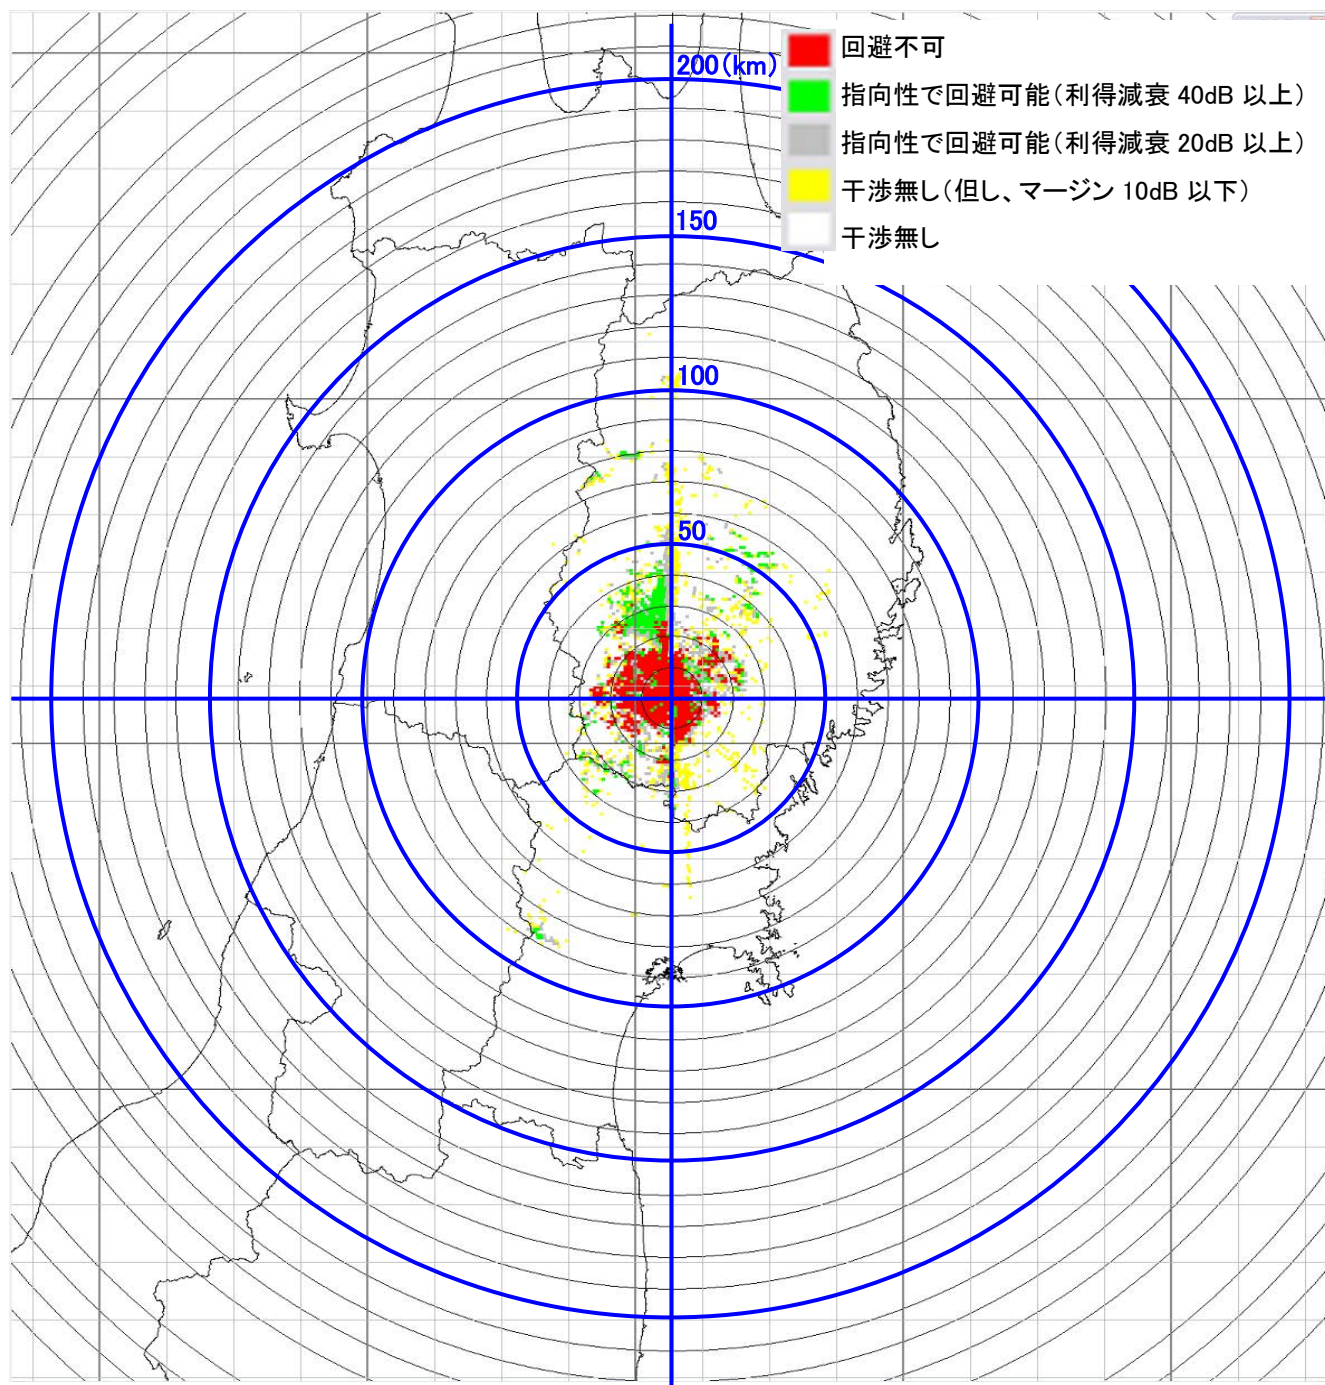

1-① VERA 水沢 電界強度マップ・・・φ60cm パラボラアンテナ送信機

1-② VERA 水沢 電界強度マップ・・・φ30cm パラボラアンテナ送信機

1-③ VERA 水沢 電界強度マップ・・・φ16cm レンズアンテナ送信機

1-④ VERA 水沢 電界強度マップ…高利得 90 度セクターアンテナ送信機

1-⑤ VERA 水沢 電界強度マップ・・・90度セクターアンテナ送信機

2-① VERA 入来 電界強度マップ・・・φ60cm パラボラアンテナ送信機

2-② VERA 入来 電界強度マップ・・・φ30cm パラボラアンテナ送信機