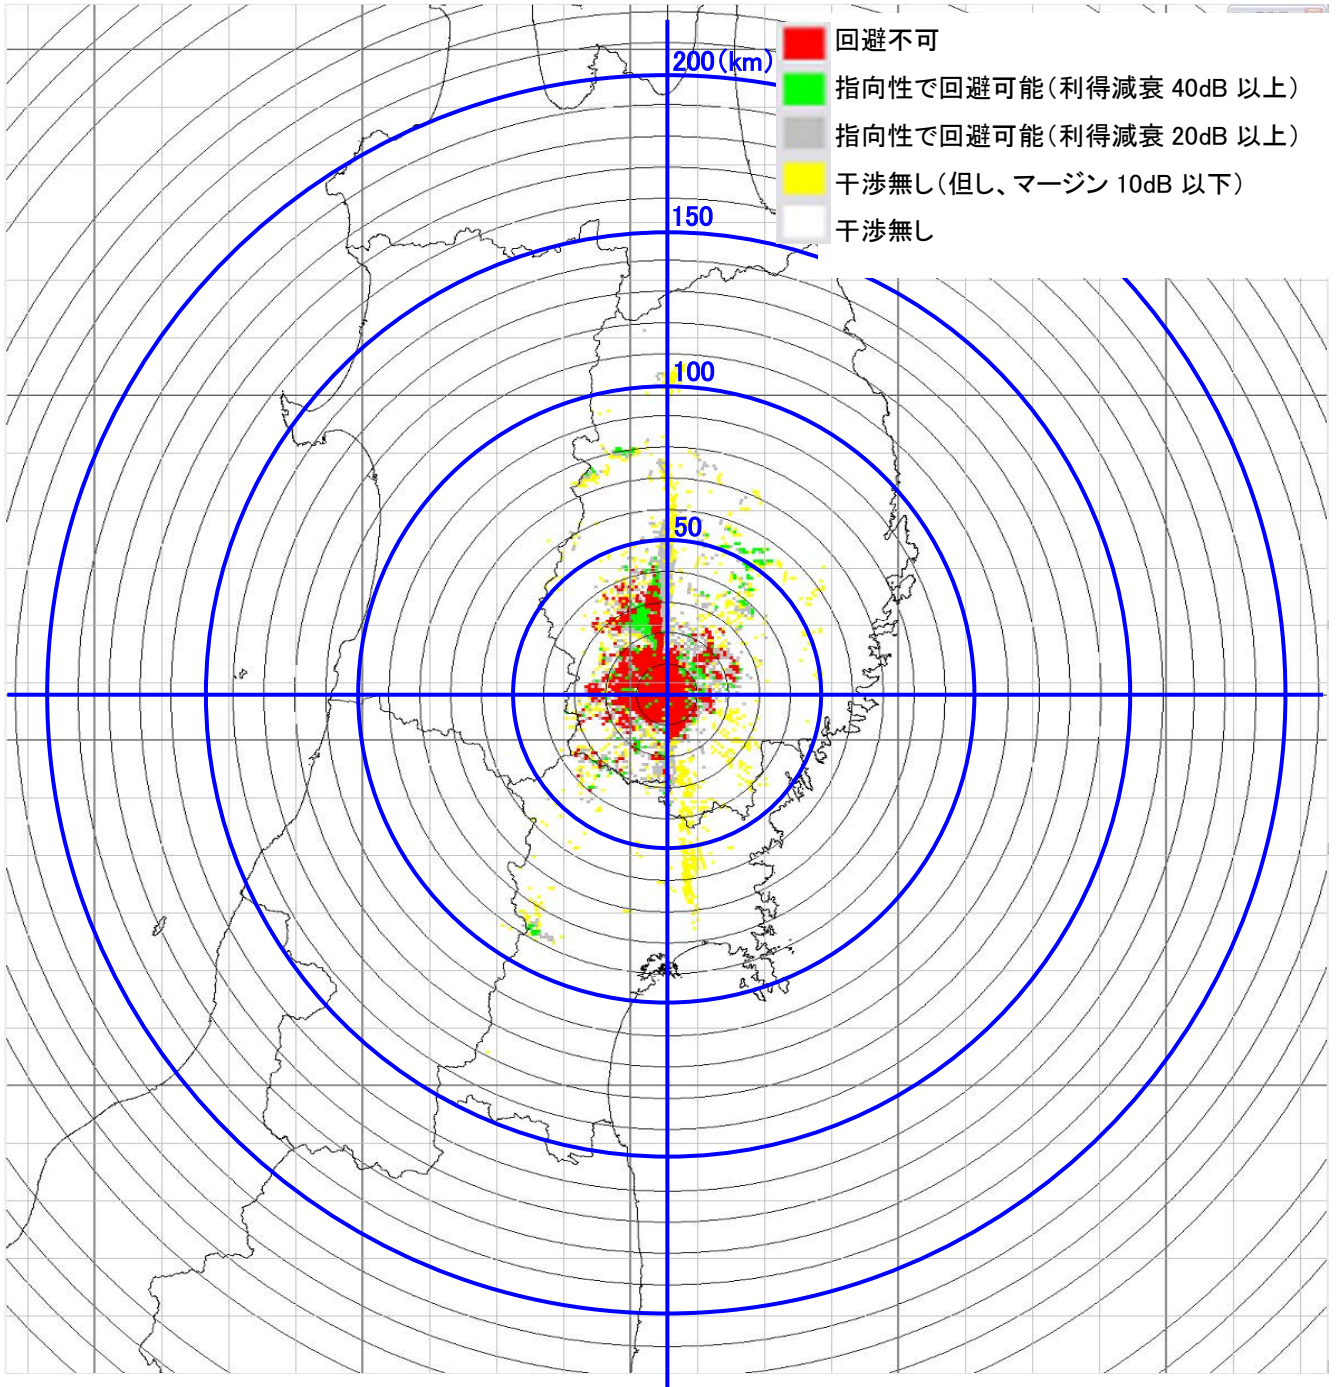

1-① VERA 水沢 電界強度マップ・・・φ60cm パラボラアンテナ送信機

1-② VERA 水沢 電界強度マップ・・・φ30cm パラボラアンテナ送信機

1-③ VERA 水沢 電界強度マップ・・・φ16cm レンズアンテナ送信機

1-④ VERA 水沢 電界強度マップ…高利得 90 度セクターアンテナ送信機

1-⑤ VERA 水沢 電界強度マップ・・・90度セクターアンテナ送信機

2-① VERA 入来 電界強度マップ・・・φ60cm パラボラアンテナ送信機

2-② VERA 入来 電界強度マップ・・・φ30cm パラボラアンテナ送信機