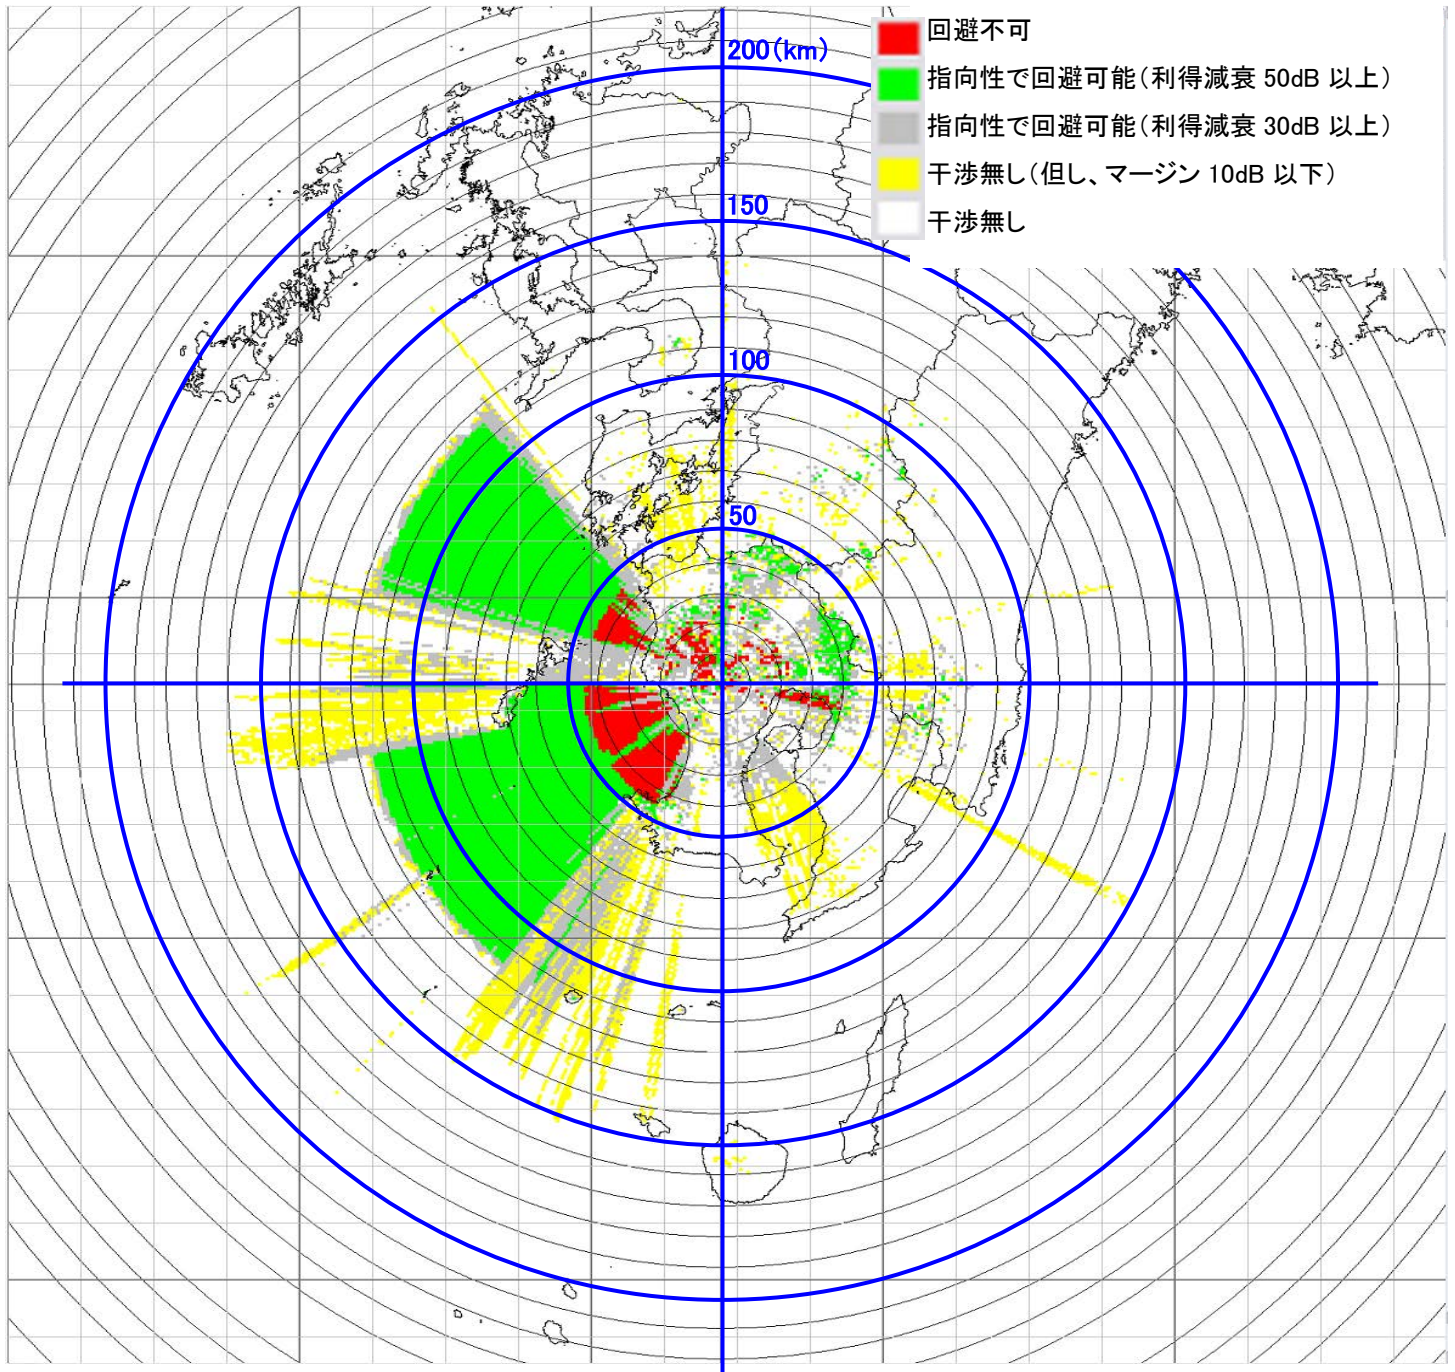

1-① VERA 水沢 電界強度マップ・・・φ60cm パラボラアンテナ送信機

1-② VERA 水沢 電界強度マップ・・・φ30cm パラボラアンテナ送信機

1-③ VERA 水沢 電界強度マップ・・・φ16cm レンズアンテナ送信機

1-④ VERA 水沢 電界強度マップ…高利得 90 度セクターアンテナ送信機

1-⑤ VERA 水沢 電界強度マップ・・・90度セクターアンテナ送信機

2-① VERA 入来 電界強度マップ・・・φ60cm パラボラアンテナ送信機

2-② VERA 入来 電界強度マップ・・・φ30cm パラボラアンテナ送信機