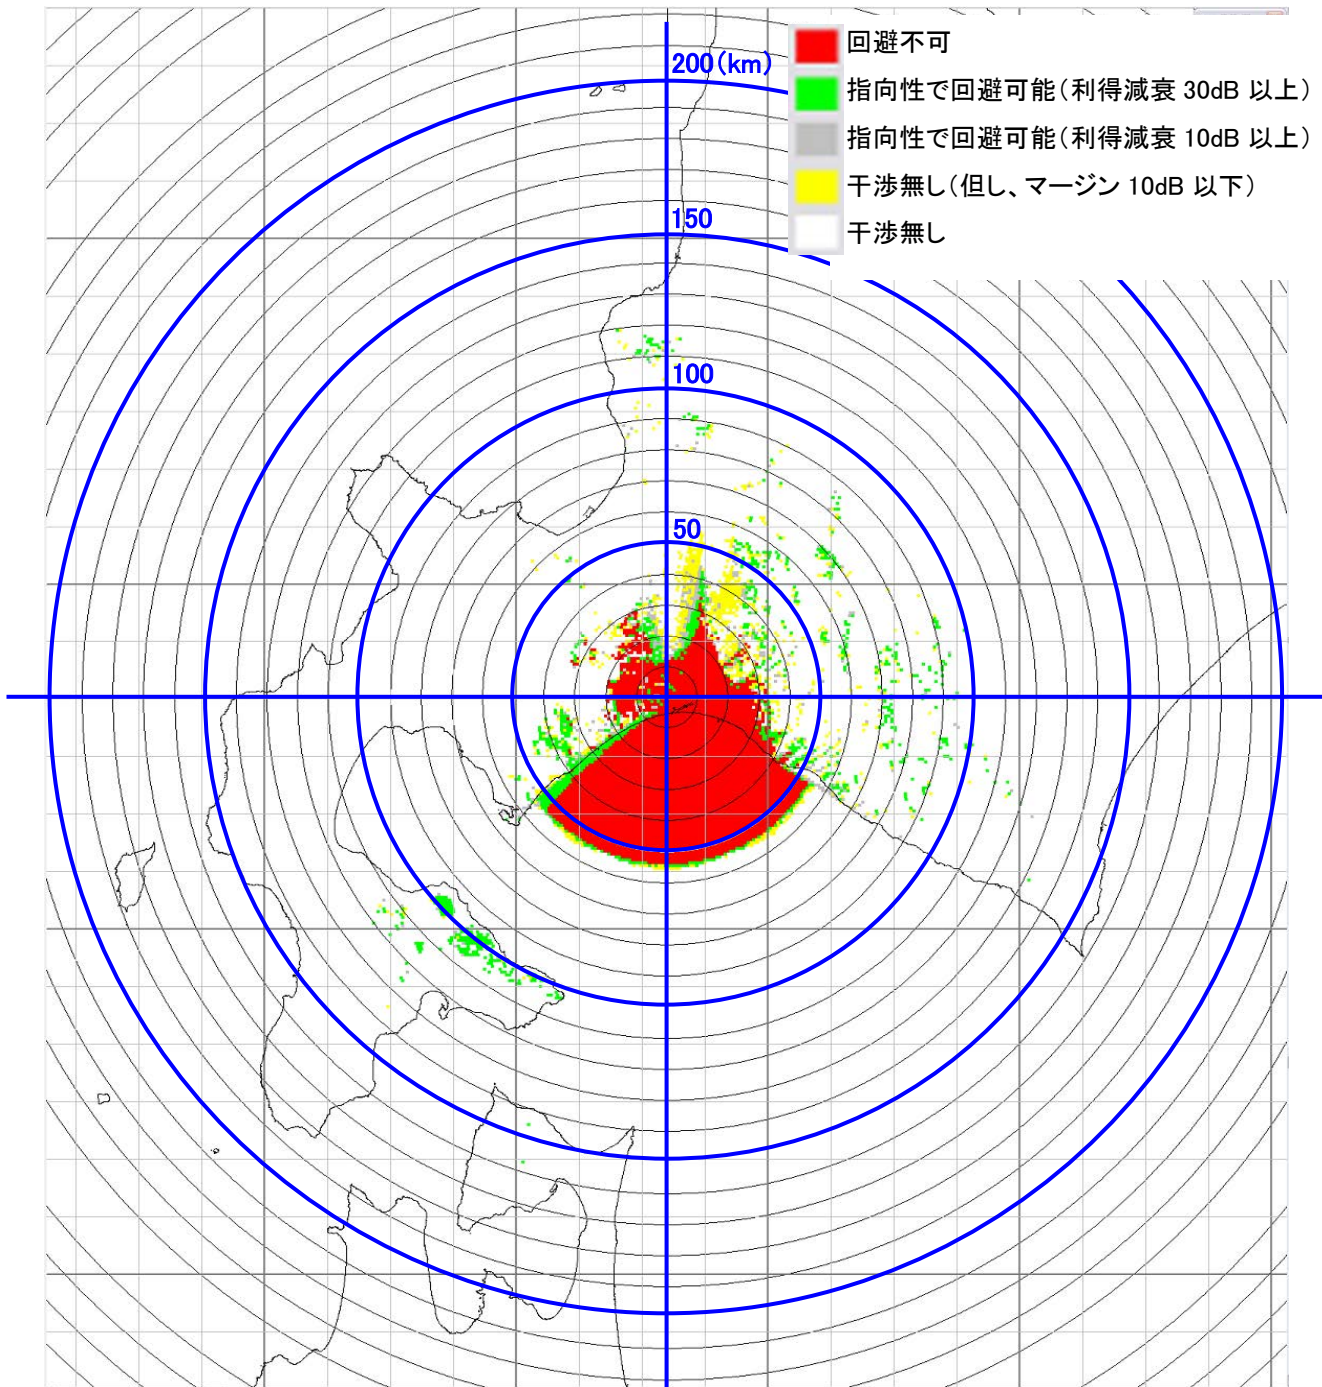

5-④ 水沢 10m 電界強度マップ・・・高利得 90 度セクターアンテナ送信機

5-⑤ 水沢 10m 電界強度マップ…90度セクターアンテナ送信機

6-① 北大苦小牧 電界強度マップ… φ 60cm パラボラアンテナ送信機

6-② 北大苦小牧 電界強度マップ・・・φ30cm パラボラアンテナ送信機

6-③ 北大苦小牧 電界強度マップ・・・φ16cm レンズアンテナ送信機

6-④ 北大苦小牧 電界強度マップ…高利得 90 度セクターアンテナ送信機

6-⑤ 北大苦小牧 電界強度マップ…90度セクターアンテナ送信機