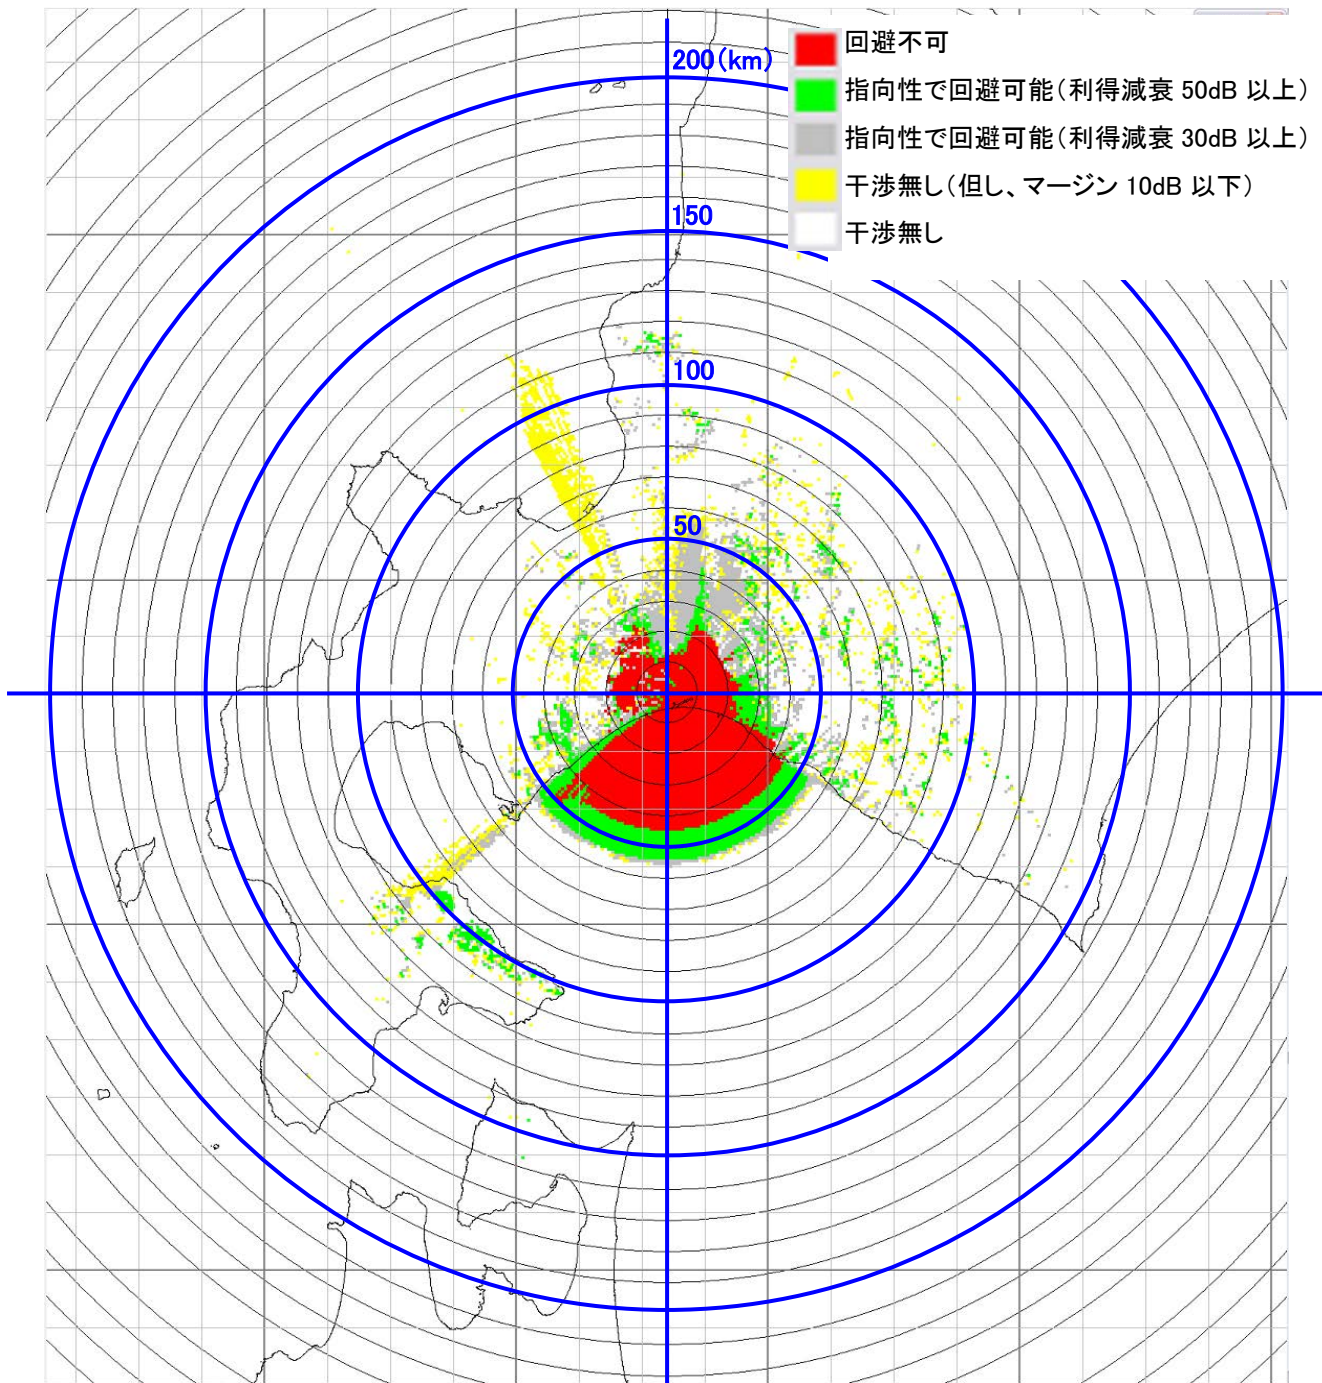

5-④ 水沢 10m 電界強度マップ・・・高利得 90 度セクターアンテナ送信機

5-⑤ 水沢 10m 電界強度マップ…90度セクターアンテナ送信機

6-① 北大苦小牧 電界強度マップ… φ 60cm パラボラアンテナ送信機

6-② 北大苦小牧 電界強度マップ・・・φ30cm パラボラアンテナ送信機

6-③ 北大苦小牧 電界強度マップ・・・φ16cm レンズアンテナ送信機

6-④ 北大苦小牧 電界強度マップ…高利得 90 度セクターアンテナ送信機

6-⑤ 北大苦小牧 電界強度マップ…90度セクターアンテナ送信機