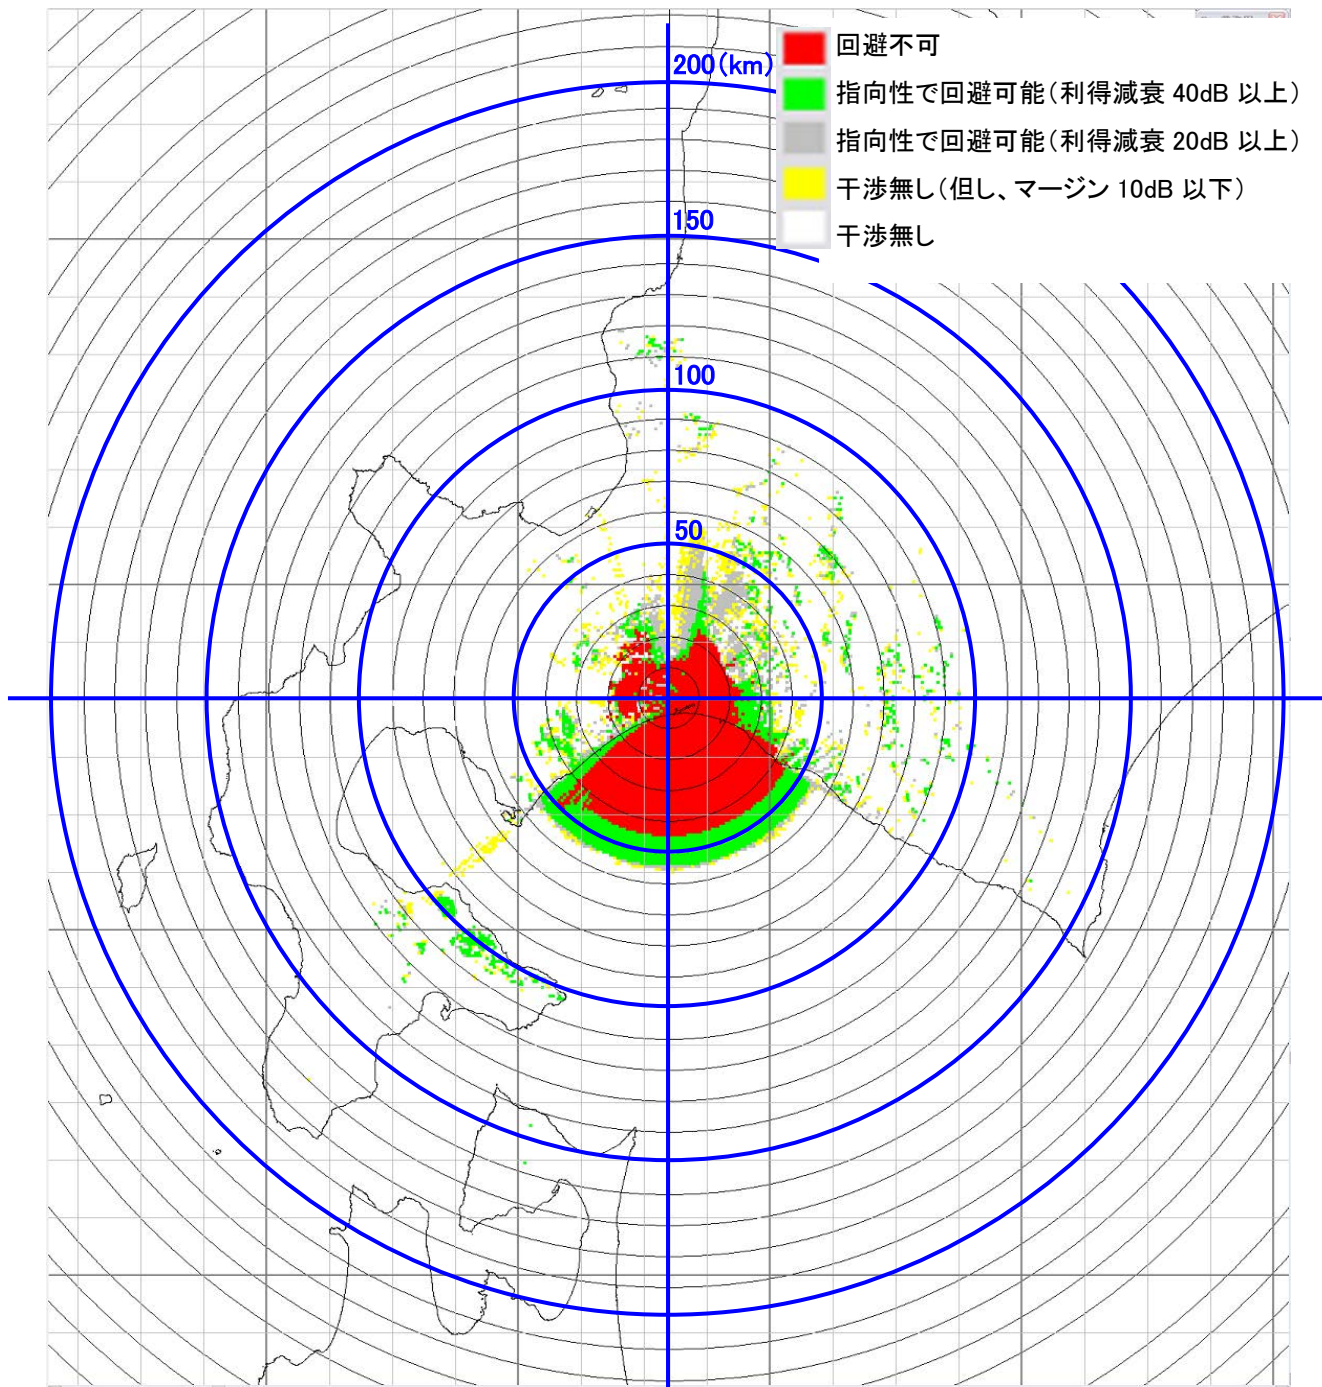

5-④ 水沢 10m 電界強度マップ・・・高利得 90 度セクターアンテナ送信機

5-⑤ 水沢 10m 電界強度マップ…90度セクターアンテナ送信機

6-① 北大苦小牧 電界強度マップ… φ 60cm パラボラアンテナ送信機

6-② 北大苦小牧 電界強度マップ・・・φ30cm パラボラアンテナ送信機

6-③ 北大苦小牧 電界強度マップ・・・φ16cm レンズアンテナ送信機

6-④ 北大苦小牧 電界強度マップ…高利得 90 度セクターアンテナ送信機

6-⑤ 北大苦小牧 電界強度マップ…90度セクターアンテナ送信機