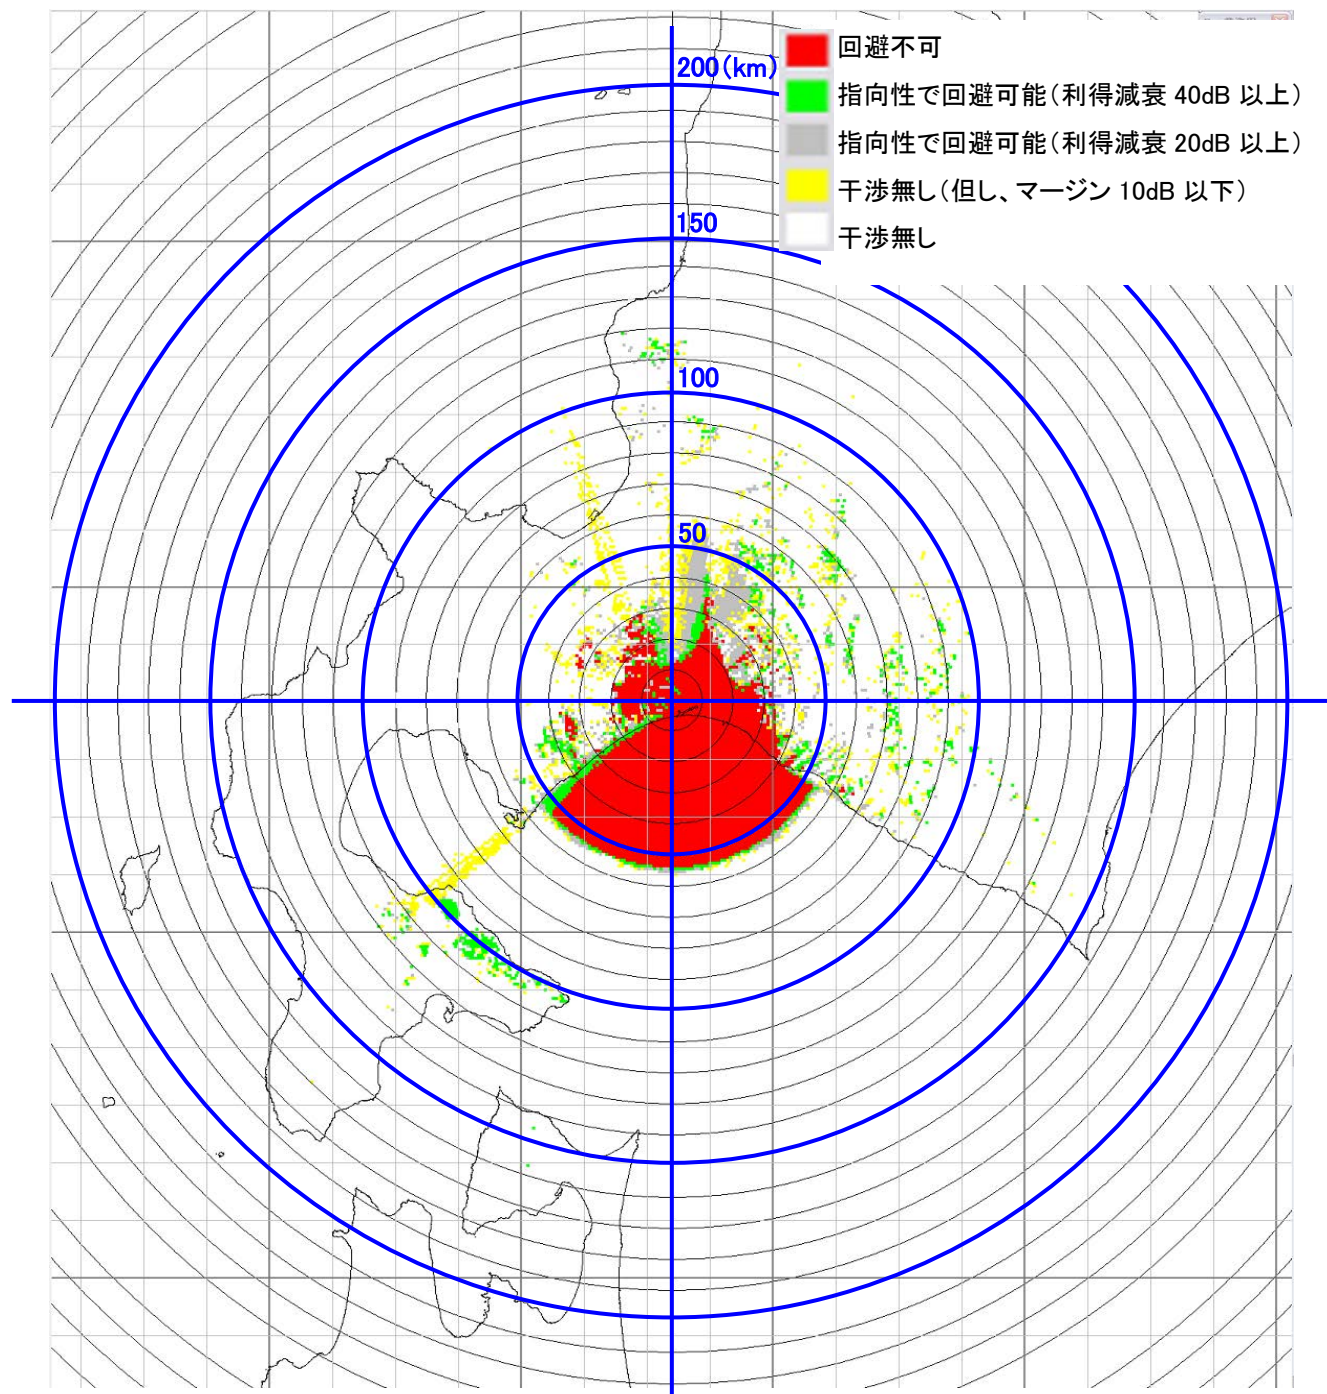

5-④ 水沢 10m 電界強度マップ・・・高利得 90 度セクターアンテナ送信機

5-⑤ 水沢 10m 電界強度マップ…90度セクターアンテナ送信機

6-① 北大苦小牧 電界強度マップ… φ 60cm パラボラアンテナ送信機

6-② 北大苦小牧 電界強度マップ・・・φ30cm パラボラアンテナ送信機

6-③ 北大苦小牧 電界強度マップ・・・φ16cm レンズアンテナ送信機

6-④ 北大苦小牧 電界強度マップ…高利得 90 度セクターアンテナ送信機

6-⑤ 北大苦小牧 電界強度マップ…90度セクターアンテナ送信機