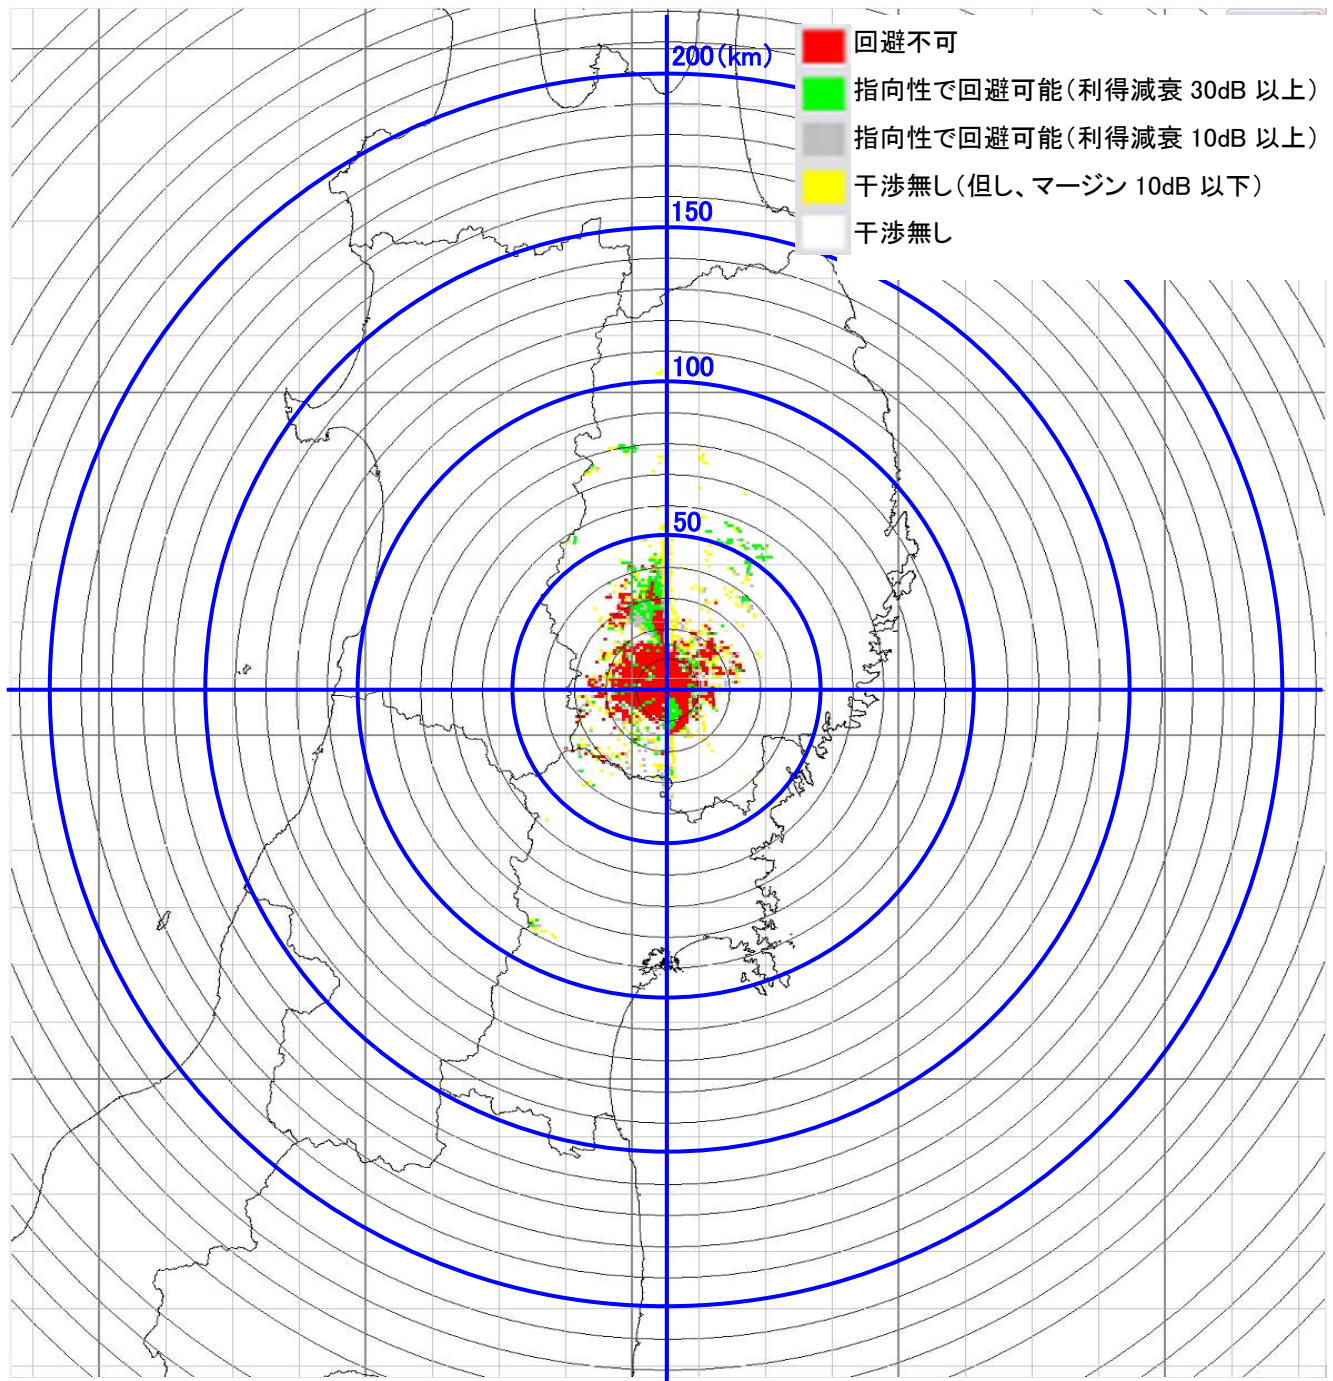

5-④ 水沢 10m 電界強度マップ・・・高利得 90 度セクターアンテナ送信機

5-⑤ 水沢 10m 電界強度マップ…90度セクターアンテナ送信機

6-① 北大苦小牧 電界強度マップ… φ 60cm パラボラアンテナ送信機

6-② 北大苦小牧 電界強度マップ・・・φ30cm パラボラアンテナ送信機

6-③ 北大苦小牧 電界強度マップ・・・φ16cm レンズアンテナ送信機

6-④ 北大苦小牧 電界強度マップ…高利得 90 度セクターアンテナ送信機

6-⑤ 北大苦小牧 電界強度マップ…90度セクターアンテナ送信機