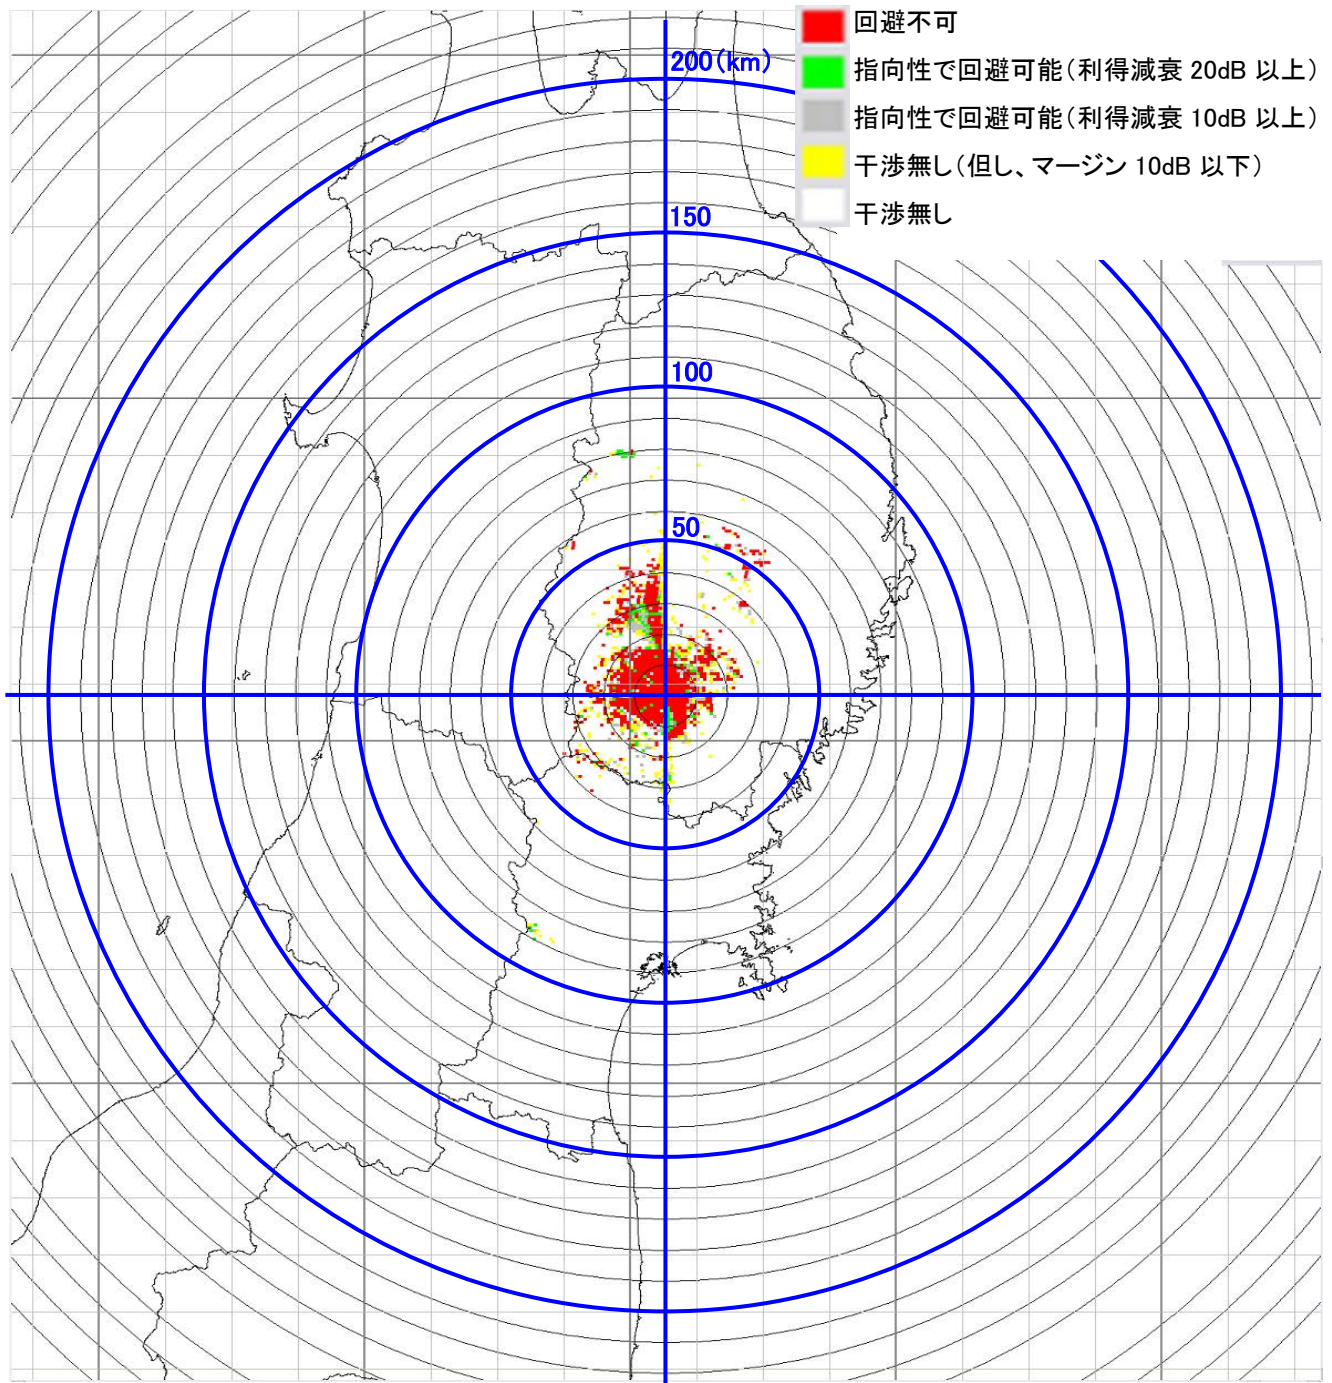

5-④ 水沢 10m 電界強度マップ・・・高利得 90 度セクターアンテナ送信機

5-⑤ 水沢 10m 電界強度マップ…90度セクターアンテナ送信機

6-① 北大苦小牧 電界強度マップ… φ 60cm パラボラアンテナ送信機

6-② 北大苦小牧 電界強度マップ・・・φ30cm パラボラアンテナ送信機

6-③ 北大苦小牧 電界強度マップ・・・φ16cm レンズアンテナ送信機

6-④ 北大苦小牧 電界強度マップ…高利得 90 度セクターアンテナ送信機

6-⑤ 北大苦小牧 電界強度マップ…90度セクターアンテナ送信機