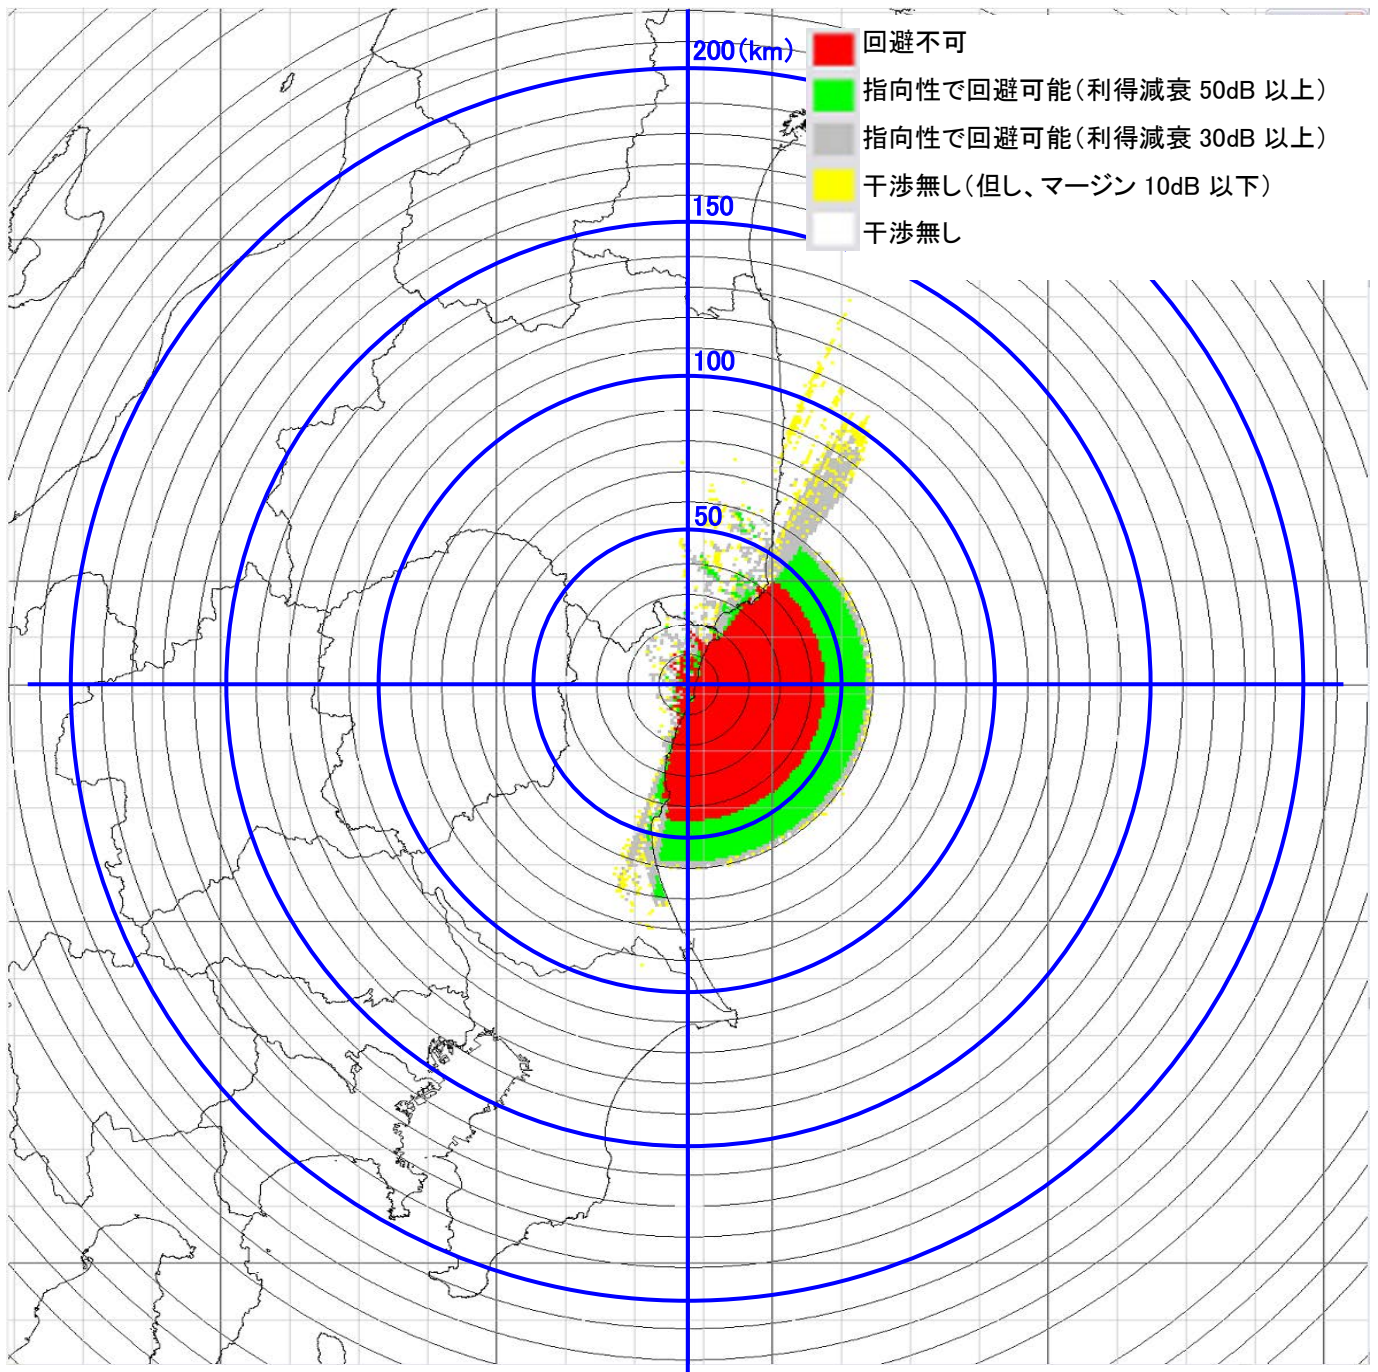

7-① 高萩 電界強度マップ・・・φ60cm パラボラアンテナ送信機

7-② 高萩 電界強度マップ・・・φ30cm パラボラアンテナ送信機

7-③ 高萩 電界強度マップ・・・φ16cm レンズアンテナ送信機

7-④ 高萩 電界強度マップ…高利得 90 度セクターアンテナ送信機

7-⑤ 高萩 電界強度マップ・・・90度セクターアンテナ送信機

8-① 日立 電界強度マップ・・・φ60cm パラボラアンテナ送信機

8-② 日立 電界強度マップ・・・φ30cm パラボラアンテナ送信機