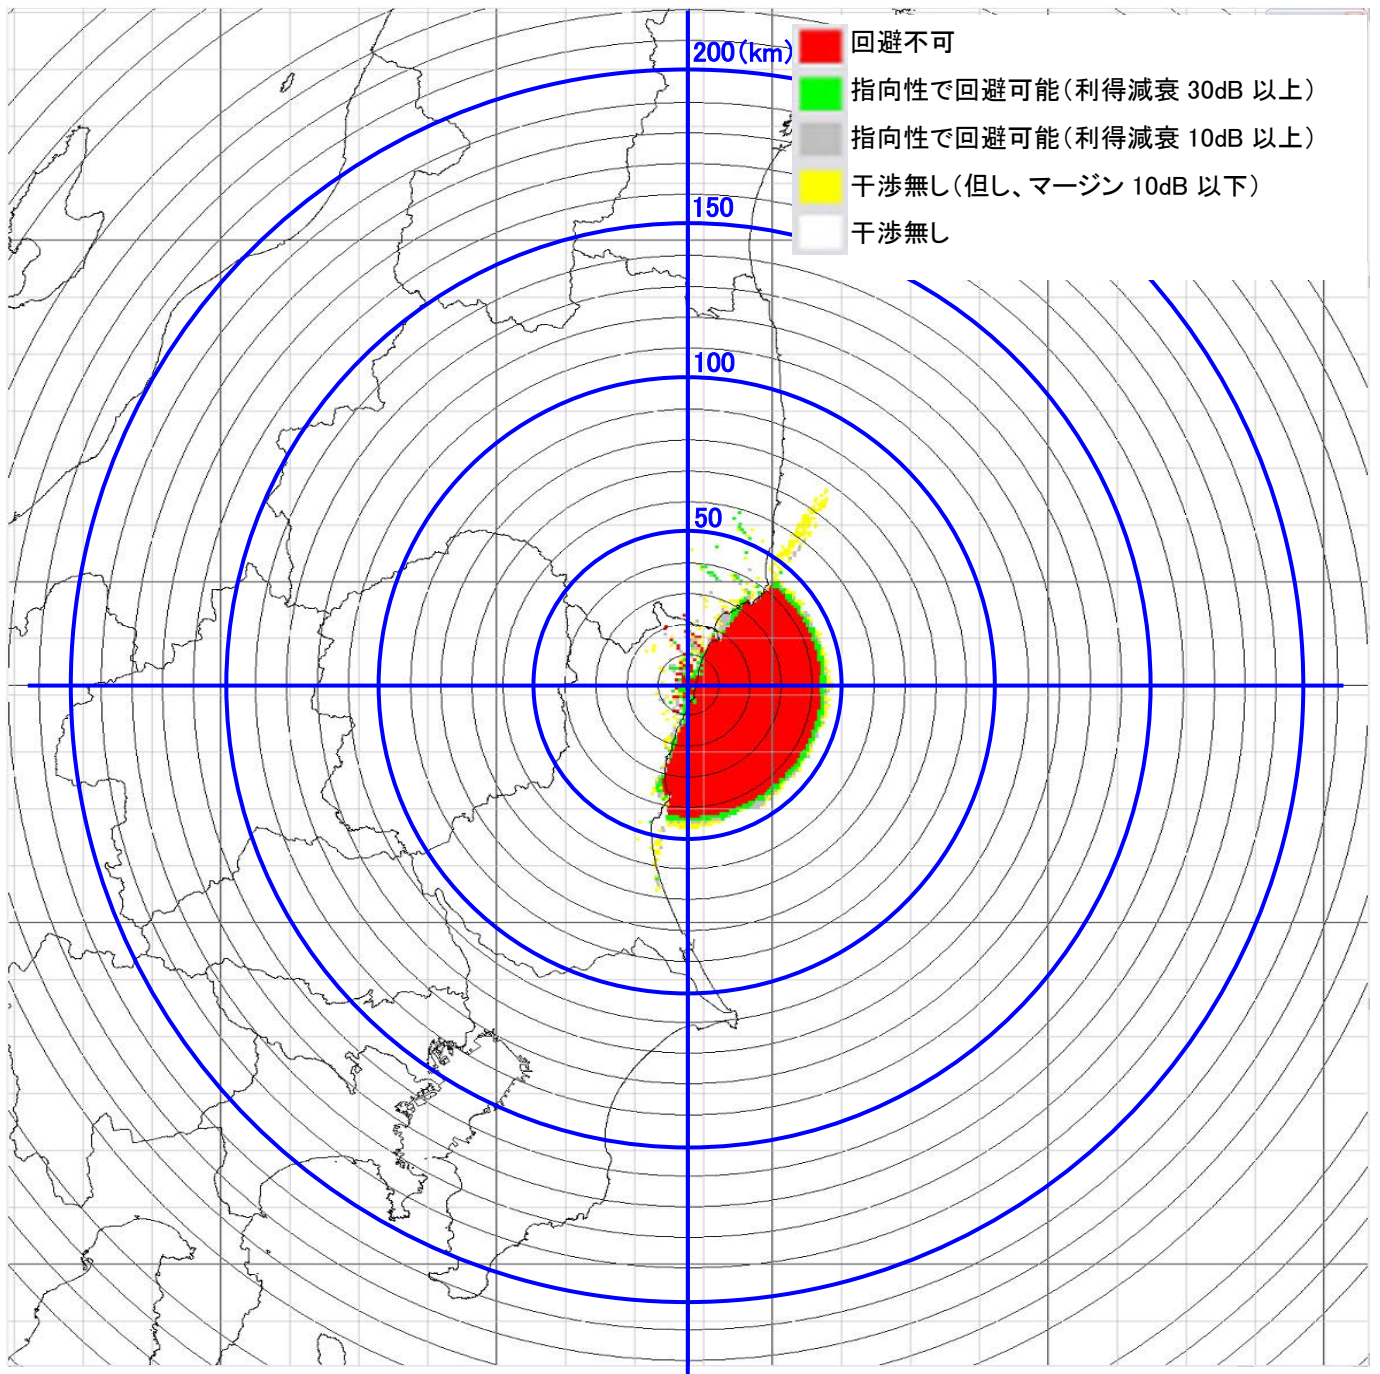

7-① 高萩 電界強度マップ・・・φ60cm パラボラアンテナ送信機

7-② 高萩 電界強度マップ・・・φ30cm パラボラアンテナ送信機

7-③ 高萩 電界強度マップ・・・φ16cm レンズアンテナ送信機

7-④ 高萩 電界強度マップ…高利得 90 度セクターアンテナ送信機

7-⑤ 高萩 電界強度マップ・・・90度セクターアンテナ送信機

8-① 日立 電界強度マップ・・・φ60cm パラボラアンテナ送信機

8-② 日立 電界強度マップ・・・φ30cm パラボラアンテナ送信機