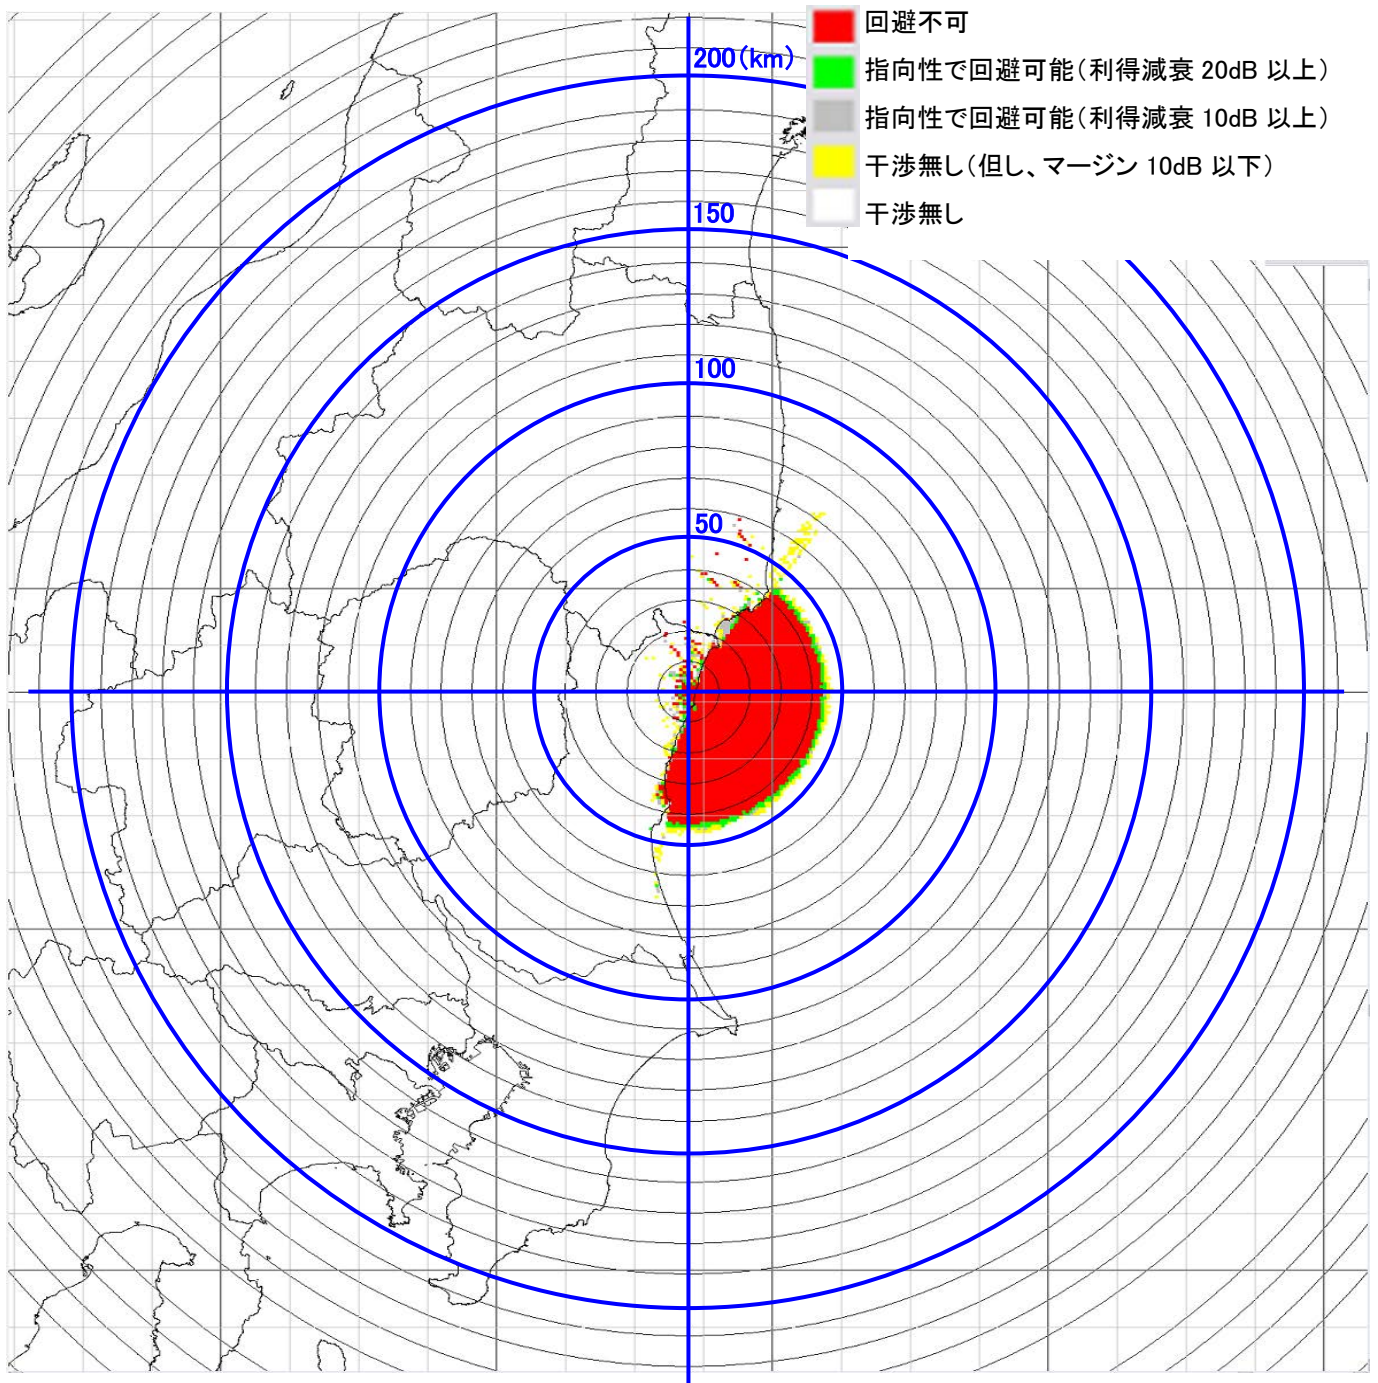

7-① 高萩 電界強度マップ・・・φ60cm パラボラアンテナ送信機

7-② 高萩 電界強度マップ・・・φ30cm パラボラアンテナ送信機

7-③ 高萩 電界強度マップ・・・φ16cm レンズアンテナ送信機

7-④ 高萩 電界強度マップ…高利得 90 度セクターアンテナ送信機

7-⑤ 高萩 電界強度マップ・・・90度セクターアンテナ送信機

8-① 日立 電界強度マップ・・・φ60cm パラボラアンテナ送信機

8-② 日立 電界強度マップ・・・φ30cm パラボラアンテナ送信機