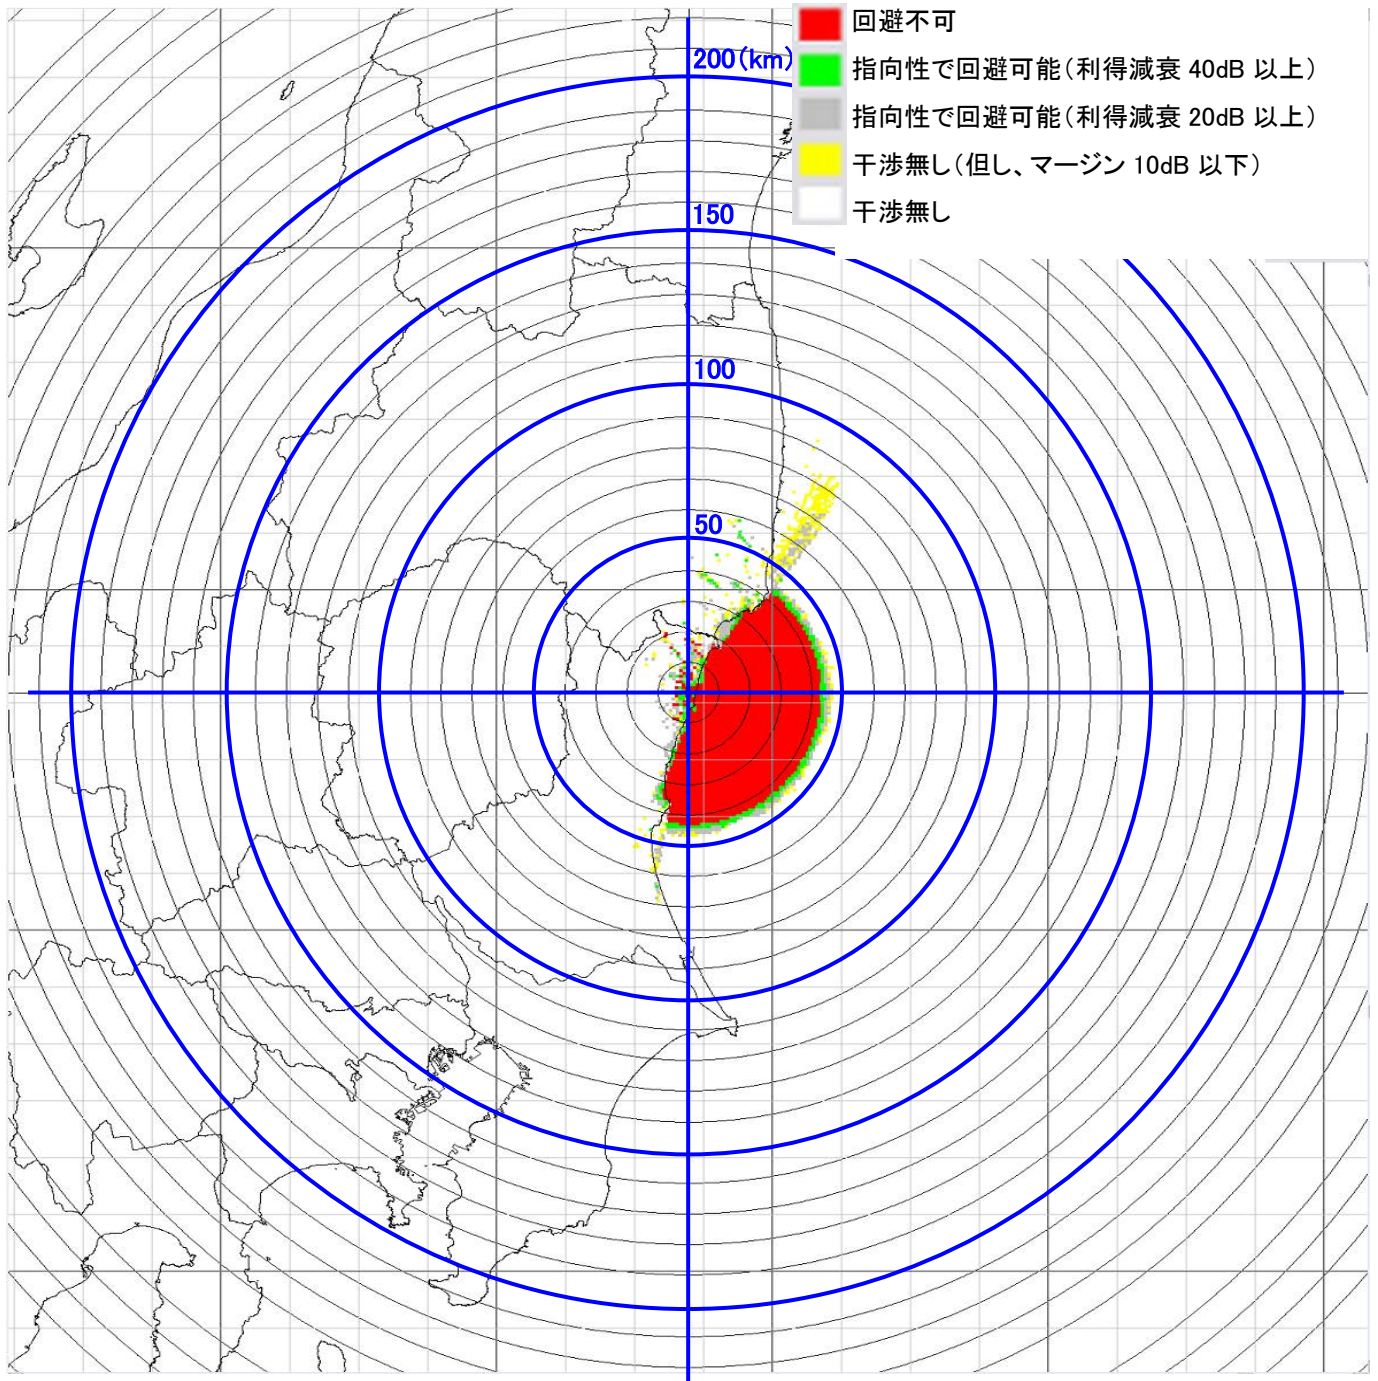

7-① 高萩 電界強度マップ・・・φ60cm パラボラアンテナ送信機

7-② 高萩 電界強度マップ・・・φ30cm パラボラアンテナ送信機

7-③ 高萩 電界強度マップ・・・φ16cm レンズアンテナ送信機

7-④ 高萩 電界強度マップ…高利得 90 度セクターアンテナ送信機

7-⑤ 高萩 電界強度マップ・・・90度セクターアンテナ送信機

8-① 日立 電界強度マップ・・・φ60cm パラボラアンテナ送信機

8-② 日立 電界強度マップ・・・φ30cm パラボラアンテナ送信機