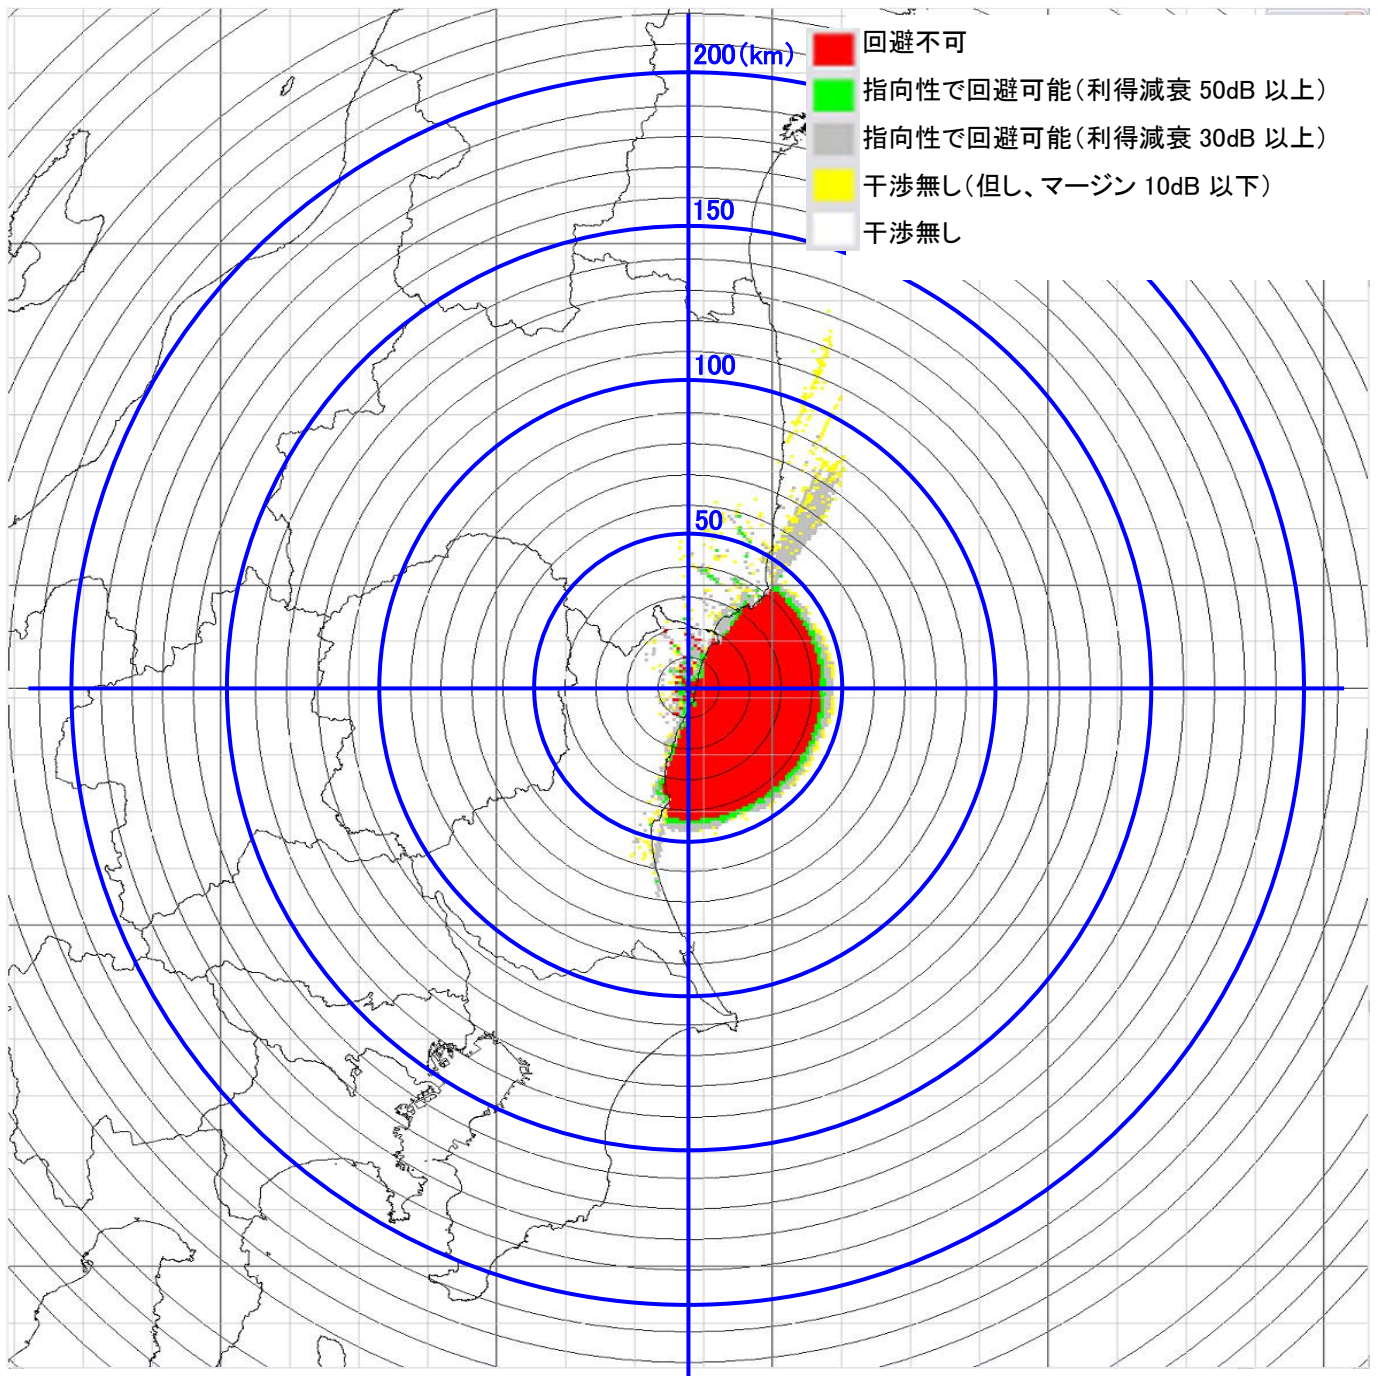

7-① 高萩 電界強度マップ・・・φ60cm パラボラアンテナ送信機

7-② 高萩 電界強度マップ・・・φ30cm パラボラアンテナ送信機

7-③ 高萩 電界強度マップ・・・φ16cm レンズアンテナ送信機

7-④ 高萩 電界強度マップ…高利得 90 度セクターアンテナ送信機

7-⑤ 高萩 電界強度マップ・・・90度セクターアンテナ送信機

8-① 日立 電界強度マップ・・・φ60cm パラボラアンテナ送信機

8-② 日立 電界強度マップ・・・φ30cm パラボラアンテナ送信機