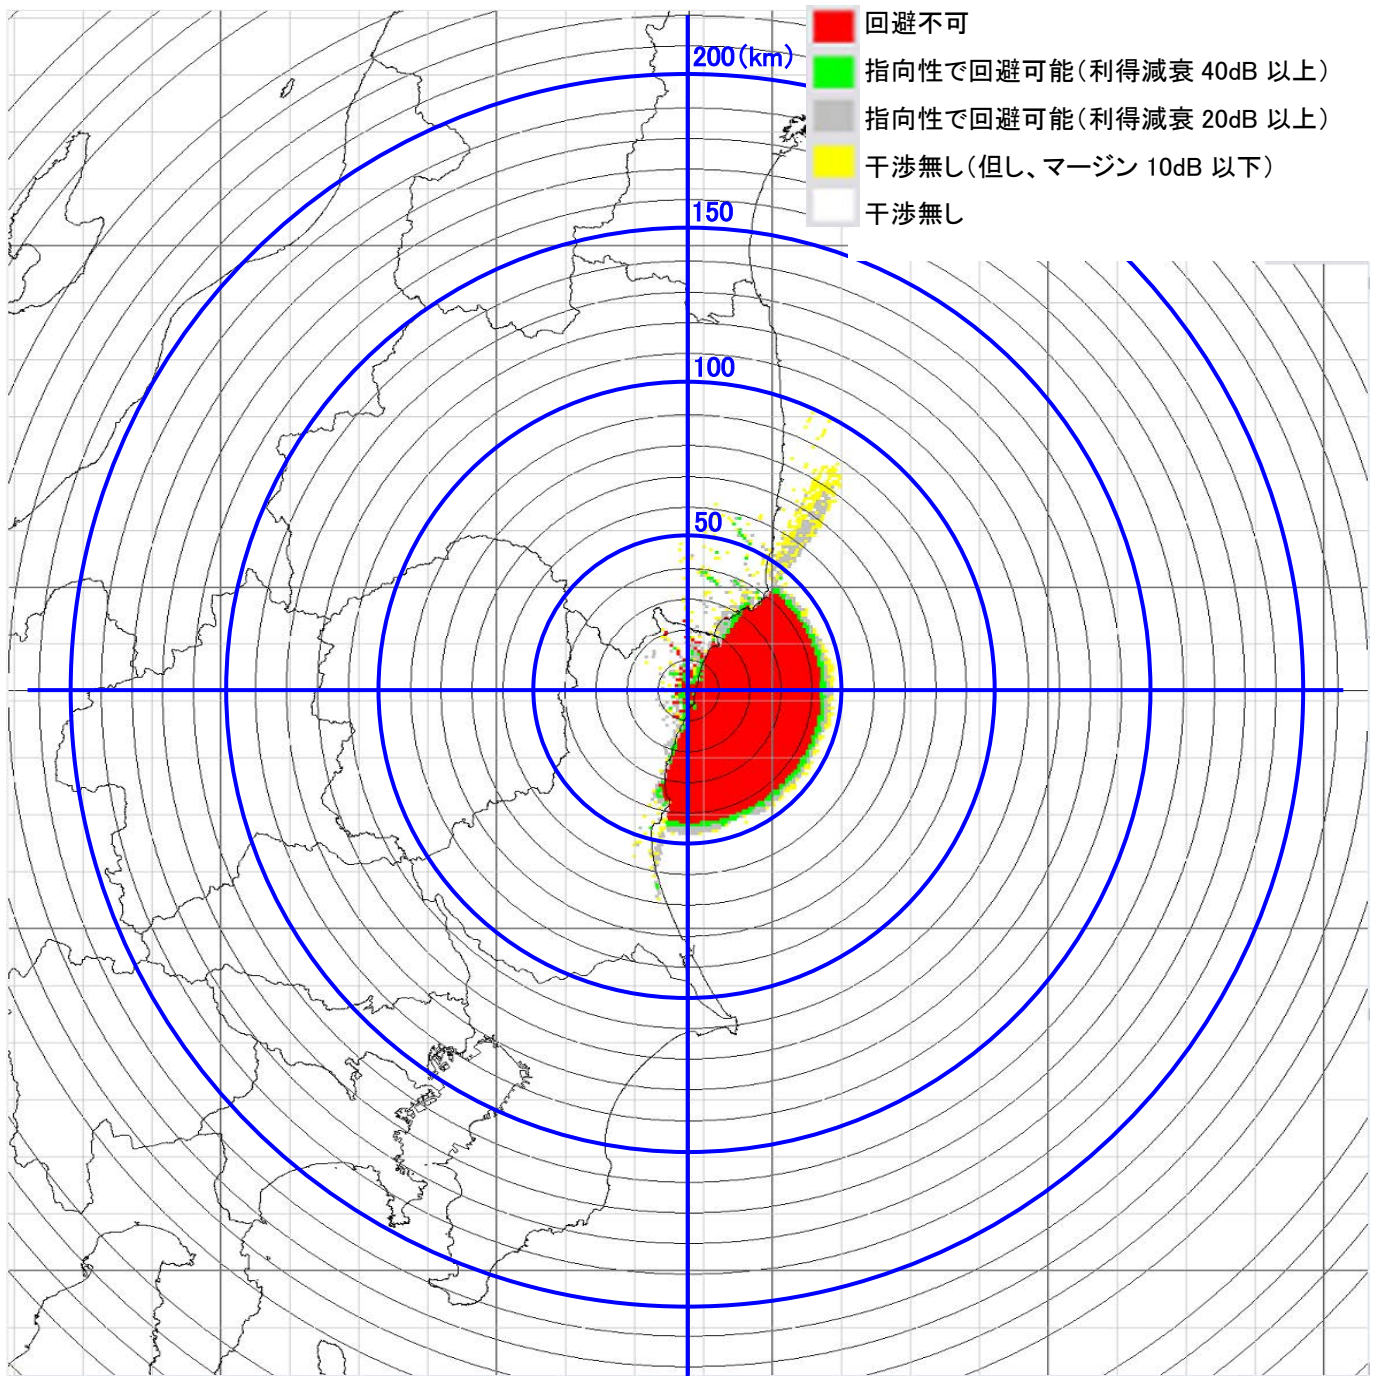

7-① 高萩 電界強度マップ・・・φ60cm パラボラアンテナ送信機

7-② 高萩 電界強度マップ・・・φ30cm パラボラアンテナ送信機

7-③ 高萩 電界強度マップ・・・φ16cm レンズアンテナ送信機

7-④ 高萩 電界強度マップ…高利得 90 度セクターアンテナ送信機

7-⑤ 高萩 電界強度マップ・・・90度セクターアンテナ送信機

8-① 日立 電界強度マップ・・・φ60cm パラボラアンテナ送信機

8-② 日立 電界強度マップ・・・φ30cm パラボラアンテナ送信機