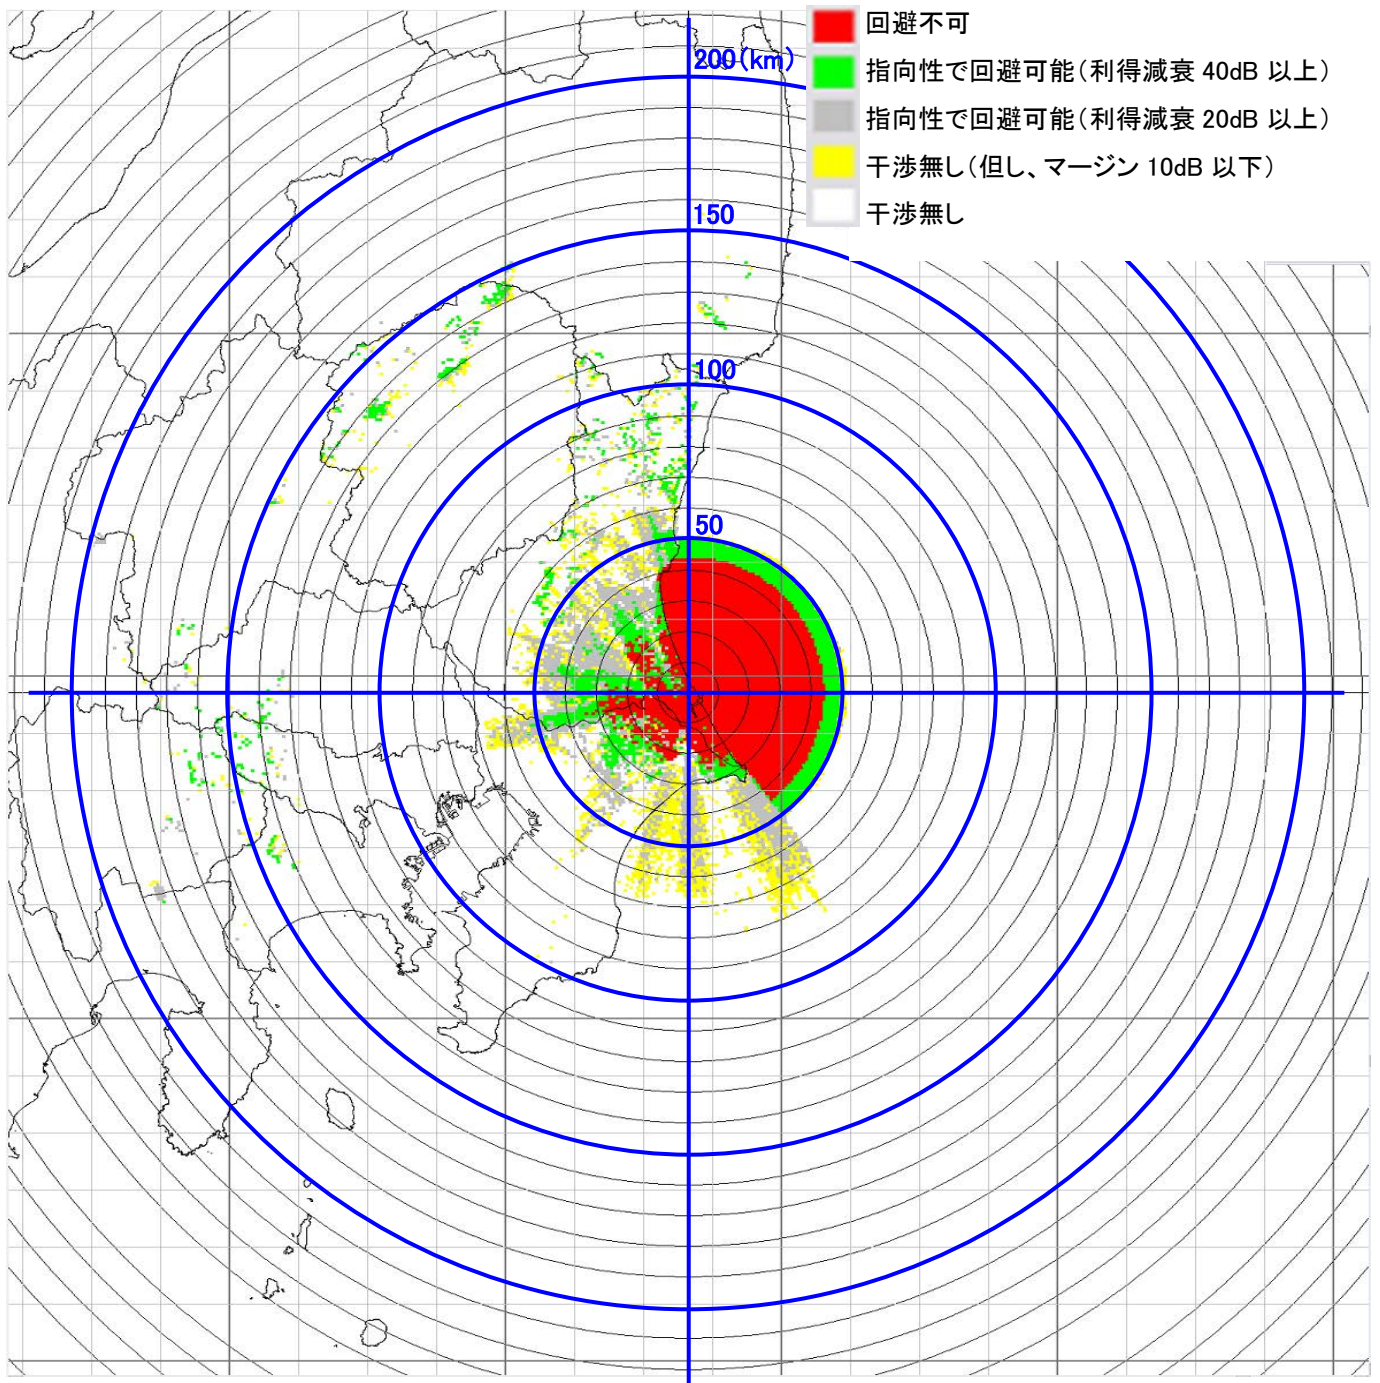

8-③ 日立 電界強度マップ・・・φ16cm レンズアンテナ送信機

8-④ 日立 電界強度マップ…高利得 90 度セクターアンテナ送信機

8-⑤ 日立 電界強度マップ…90度セクターアンテナ送信機

9-① NICT 鹿島電界強度マップ・・・φ60cm パラボラアンテナ送信機

9-② NICT 鹿島電界強度マップ・・・φ30cm パラボラアンテナ送信機

9-③ NICT 鹿島電界強度マップ・・・φ16cm レンズアンテナ送信機

9-④ NICT 鹿島電界強度マップ…高利得 90 度セクターアンテナ送信機