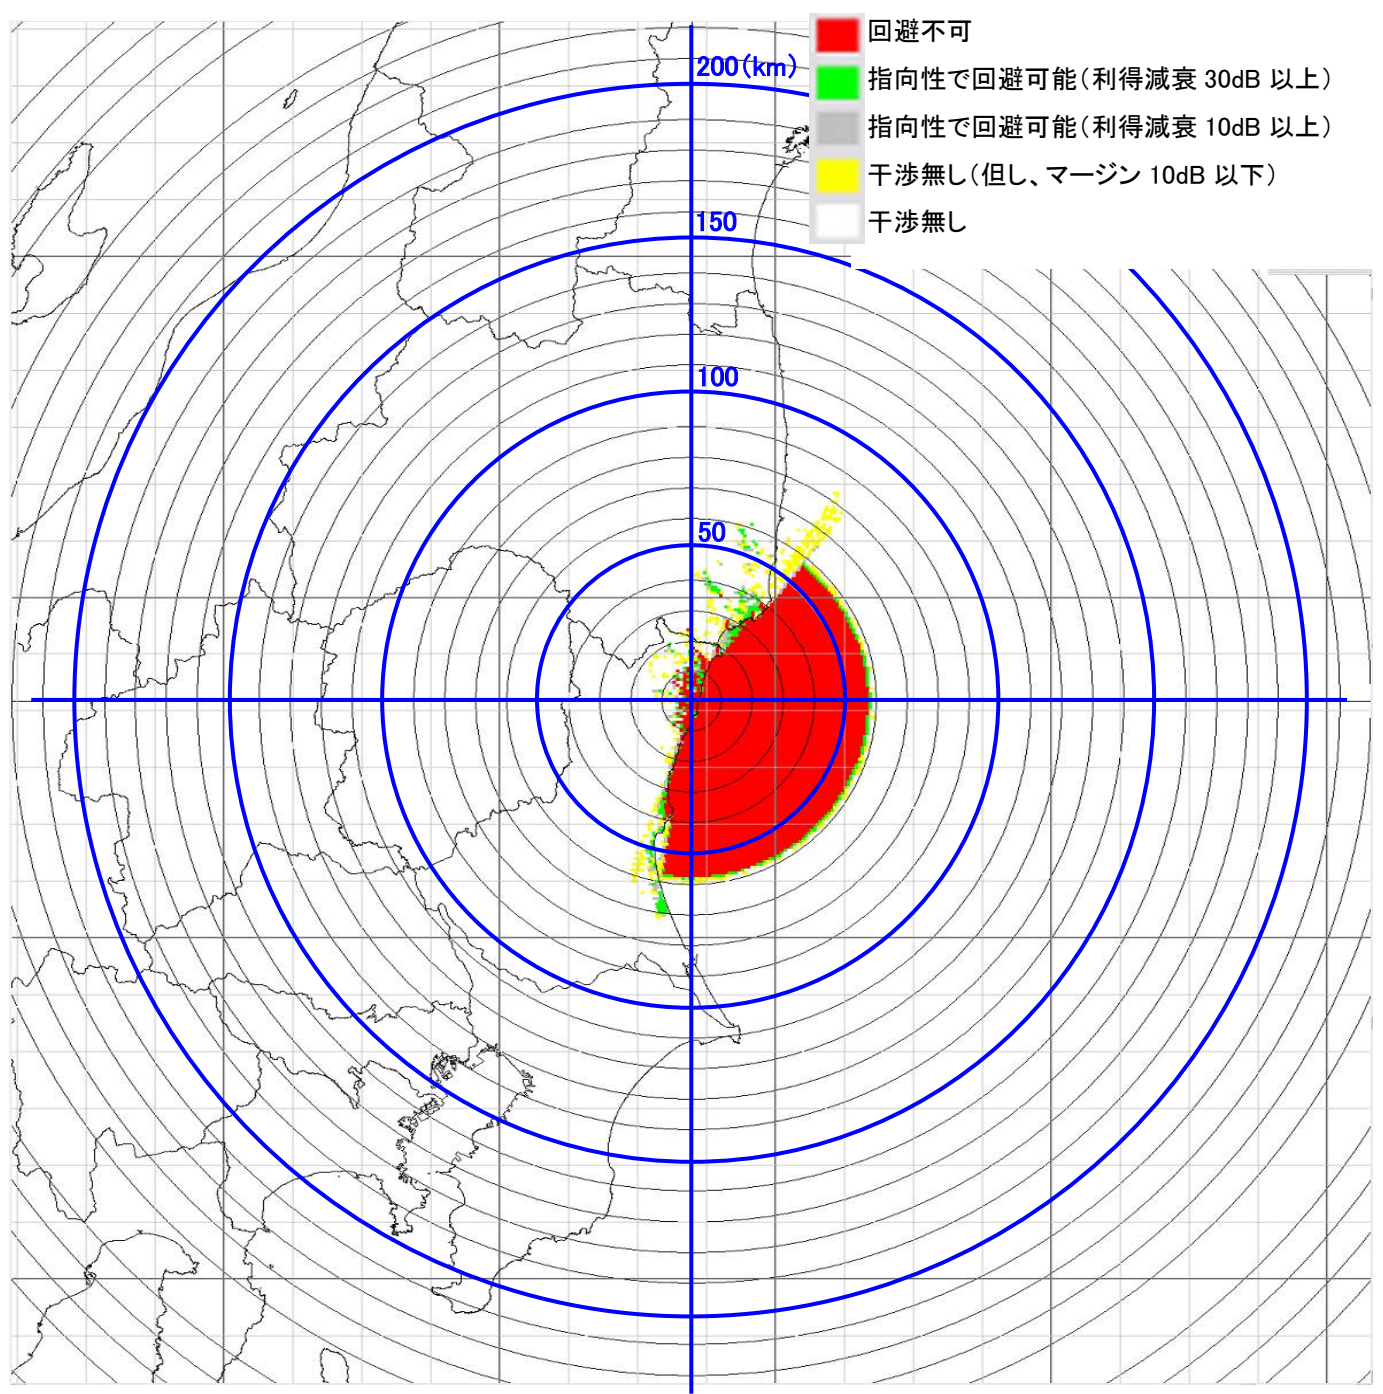

8-③ 日立 電界強度マップ・・・φ16cm レンズアンテナ送信機

8-④ 日立 電界強度マップ…高利得 90 度セクターアンテナ送信機

8-⑤ 日立 電界強度マップ…90度セクターアンテナ送信機

9-① NICT 鹿島電界強度マップ・・・φ60cm パラボラアンテナ送信機

9-② NICT 鹿島電界強度マップ・・・φ30cm パラボラアンテナ送信機

9-③ NICT 鹿島電界強度マップ・・・φ16cm レンズアンテナ送信機

9-④ NICT 鹿島電界強度マップ…高利得 90 度セクターアンテナ送信機