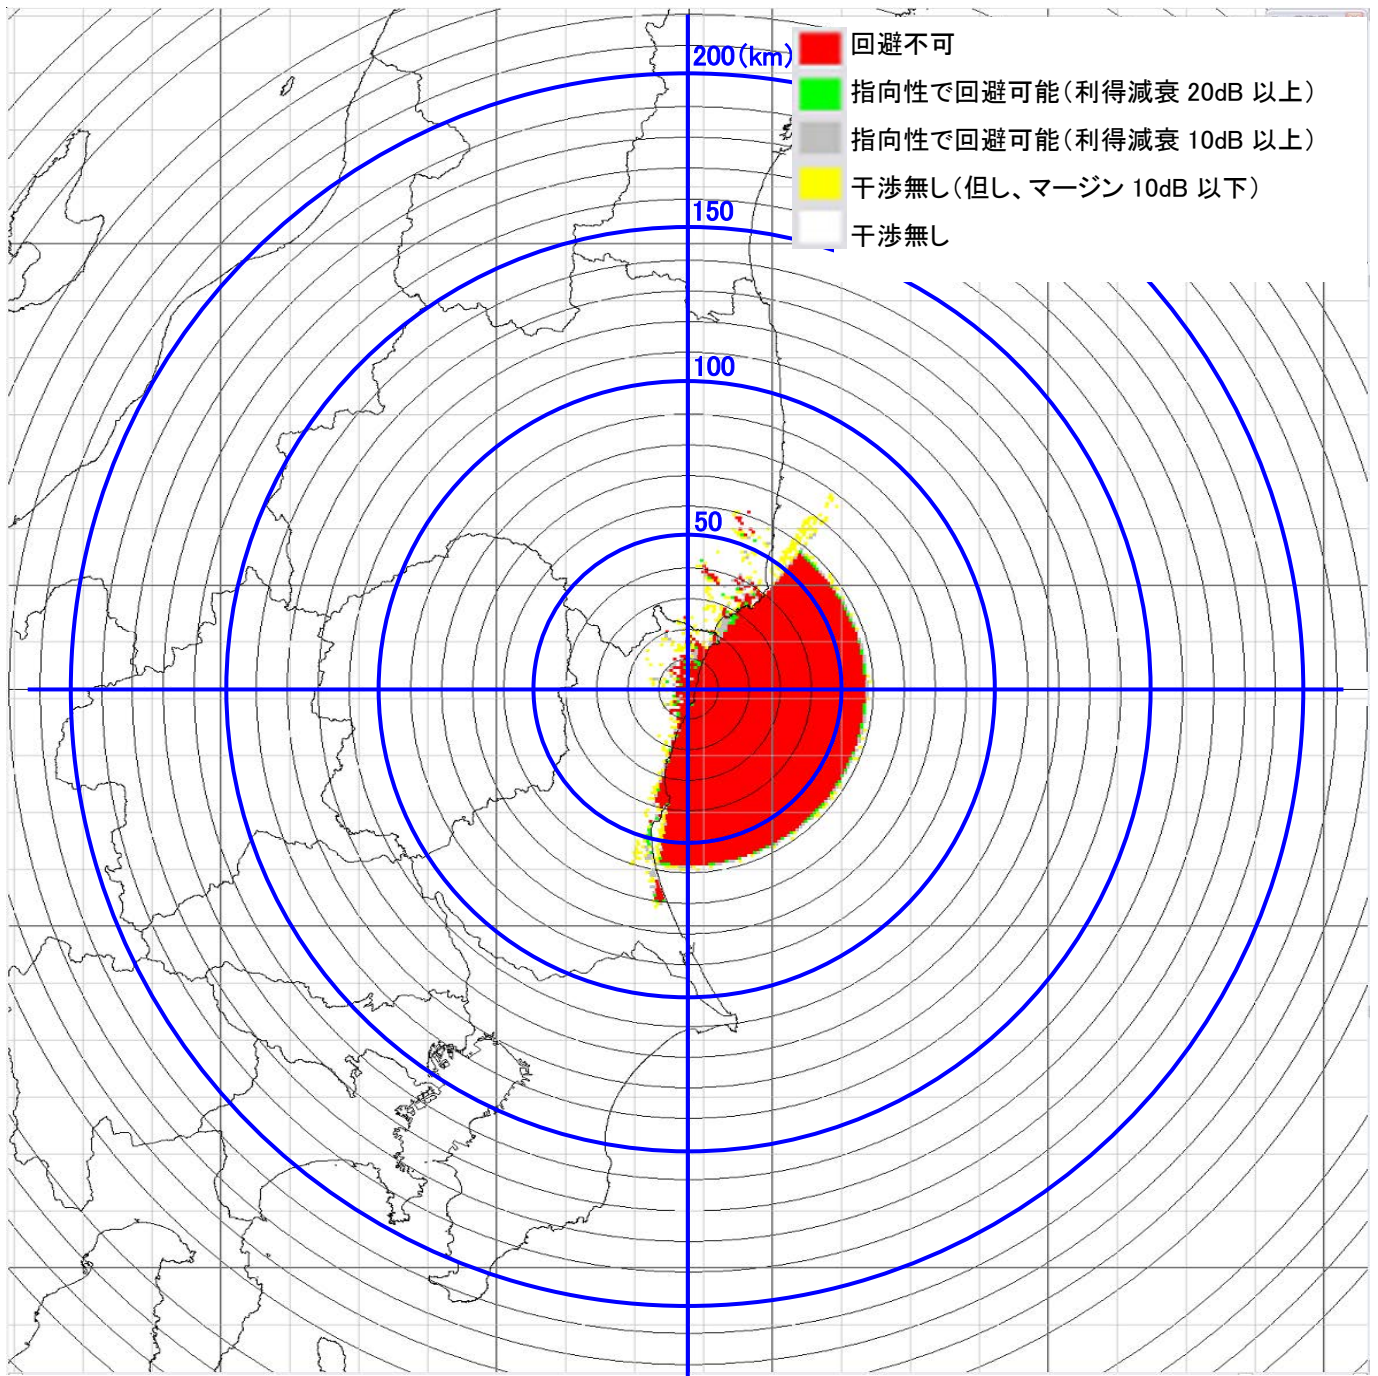

8-③ 日立 電界強度マップ・・・φ16cm レンズアンテナ送信機

8-④ 日立 電界強度マップ…高利得 90 度セクターアンテナ送信機

8-⑤ 日立 電界強度マップ…90度セクターアンテナ送信機

9-① NICT 鹿島電界強度マップ・・・φ60cm パラボラアンテナ送信機

9-② NICT 鹿島電界強度マップ・・・φ30cm パラボラアンテナ送信機

9-③ NICT 鹿島電界強度マップ・・・φ16cm レンズアンテナ送信機

9-④ NICT 鹿島電界強度マップ…高利得 90 度セクターアンテナ送信機