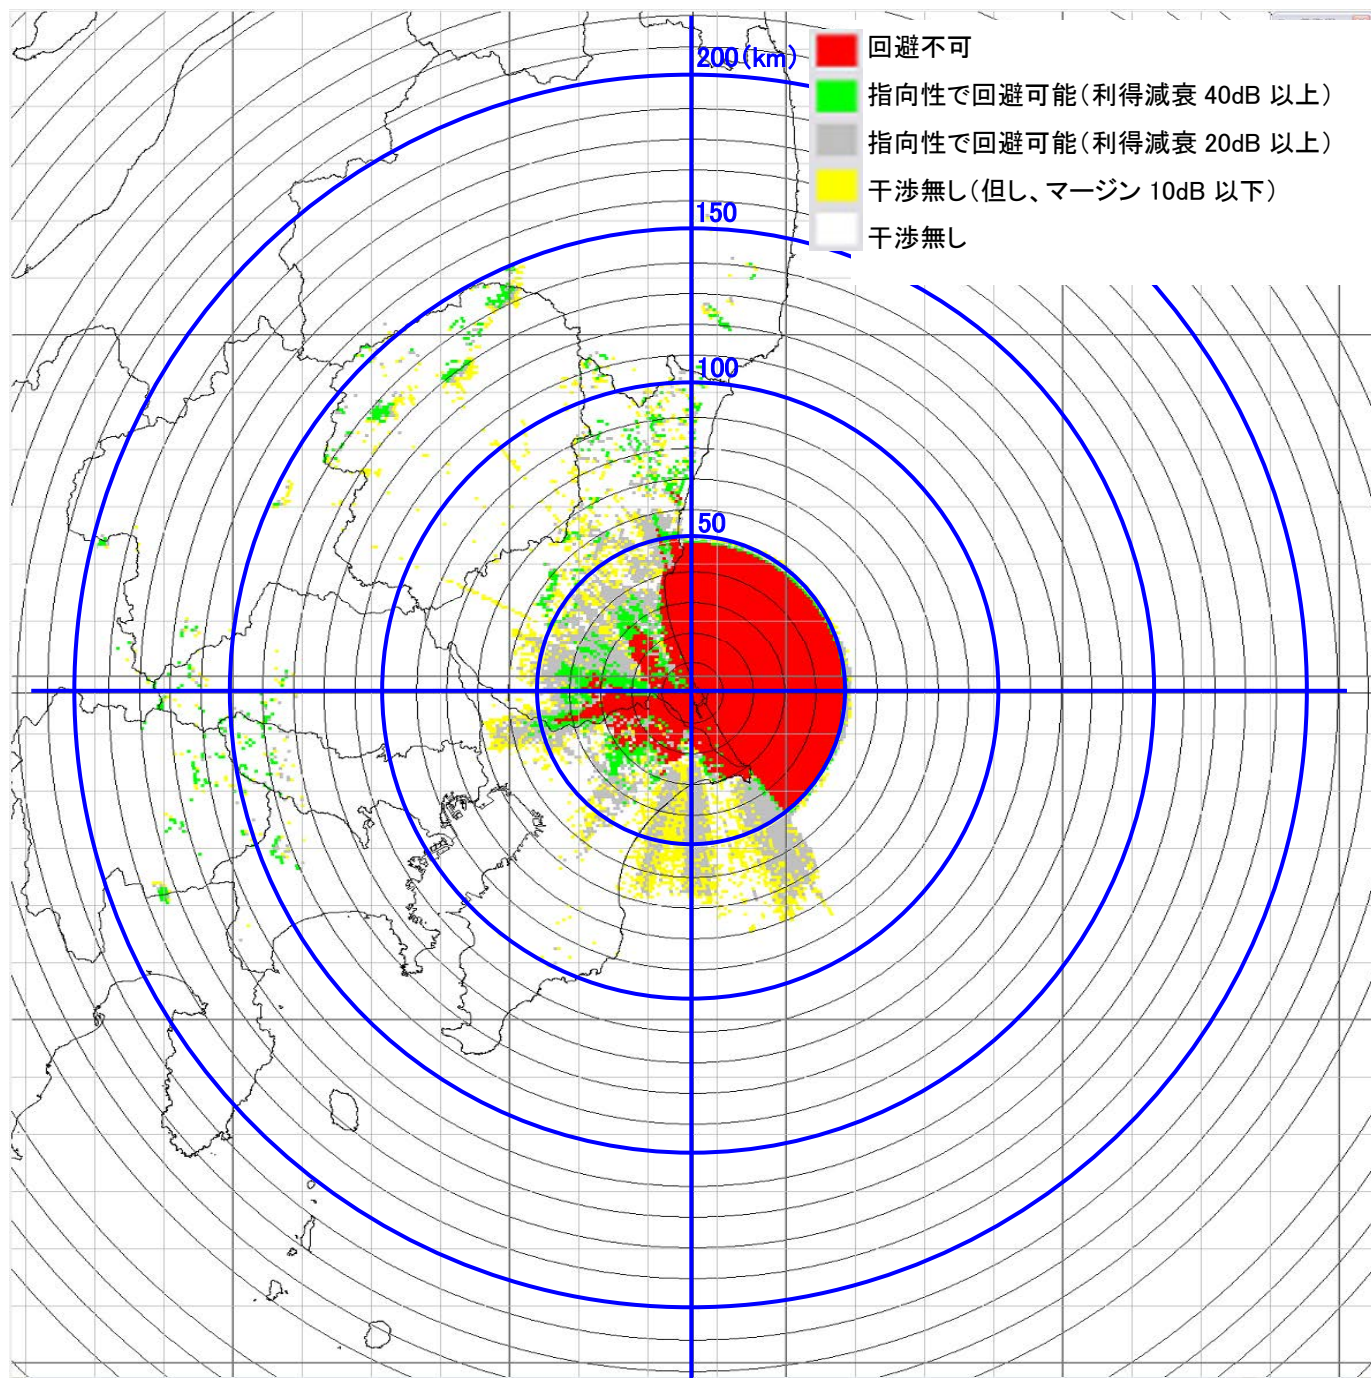

8-③ 日立 電界強度マップ・・・φ16cm レンズアンテナ送信機

8-④ 日立 電界強度マップ…高利得 90 度セクターアンテナ送信機

8-⑤ 日立 電界強度マップ…90度セクターアンテナ送信機

9-① NICT 鹿島電界強度マップ・・・φ60cm パラボラアンテナ送信機

9-② NICT 鹿島電界強度マップ・・・φ30cm パラボラアンテナ送信機

9-③ NICT 鹿島電界強度マップ・・・φ16cm レンズアンテナ送信機

9-④ NICT 鹿島電界強度マップ…高利得 90 度セクターアンテナ送信機