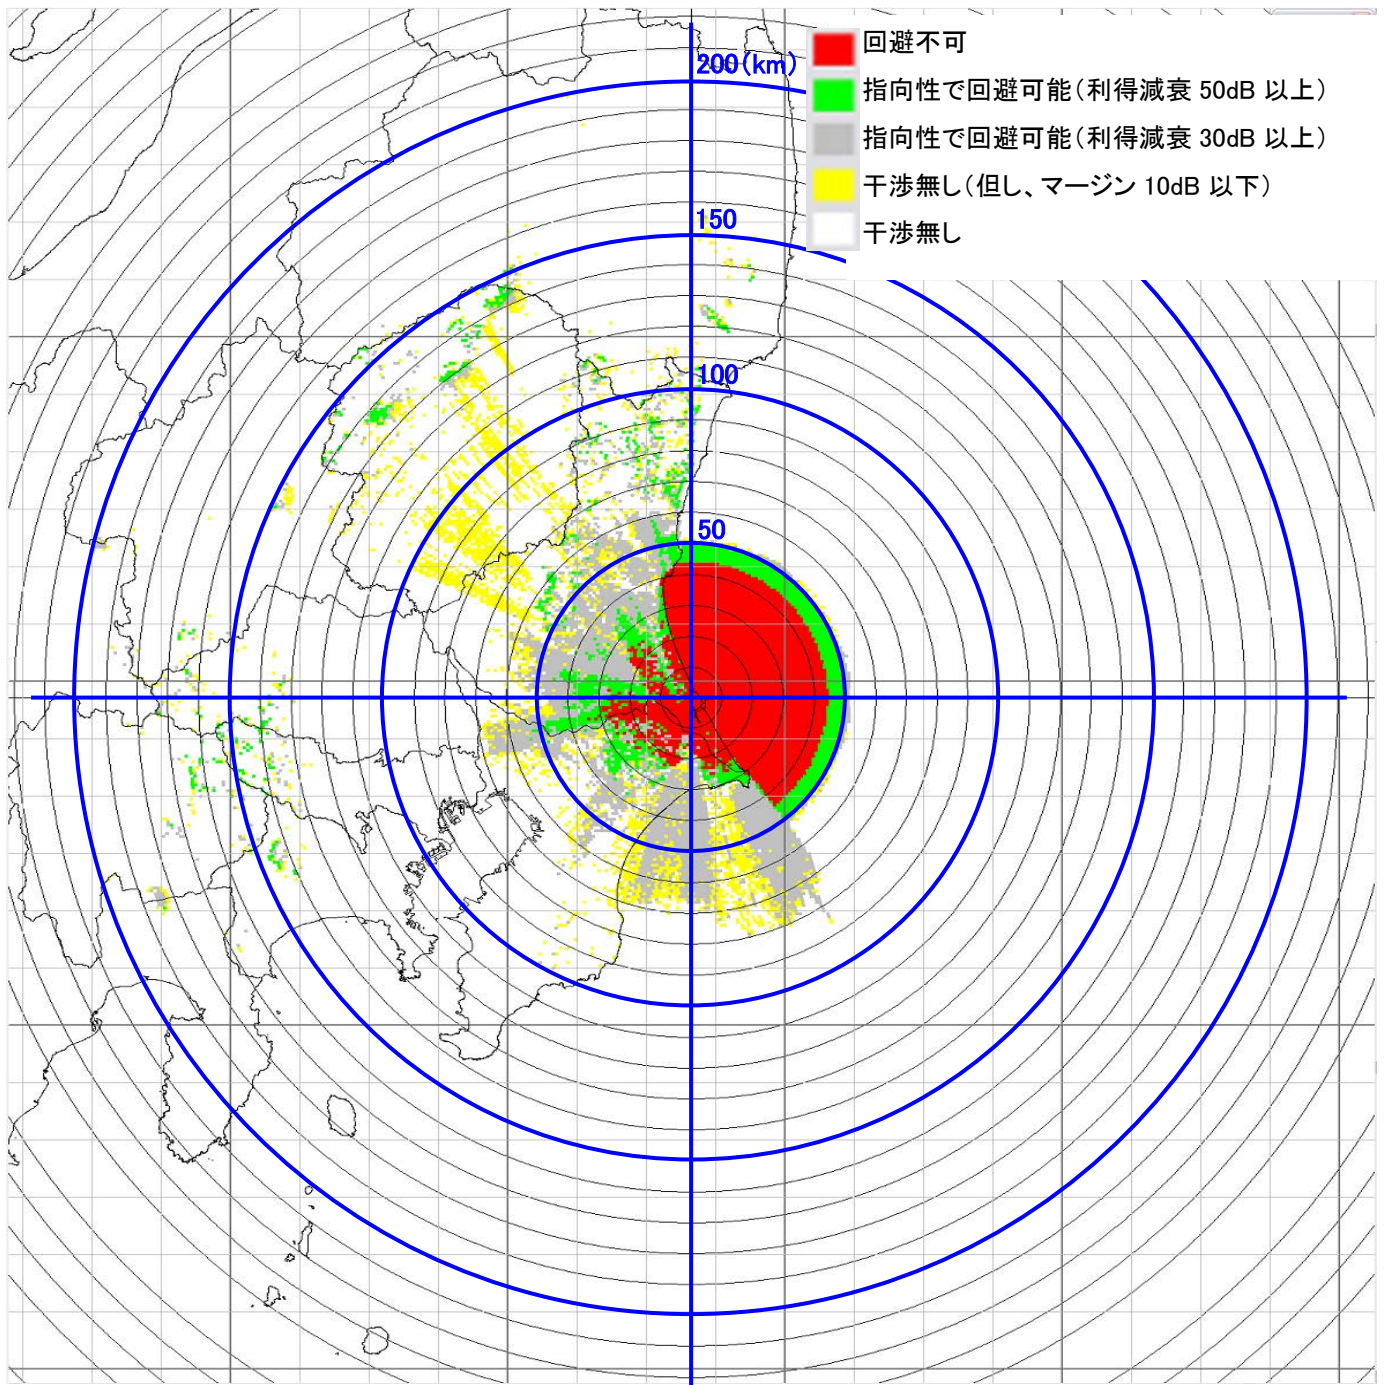

8-③ 日立 電界強度マップ・・・φ16cm レンズアンテナ送信機

8-④ 日立 電界強度マップ…高利得 90 度セクターアンテナ送信機

8-⑤ 日立 電界強度マップ…90度セクターアンテナ送信機

9-① NICT 鹿島電界強度マップ・・・φ60cm パラボラアンテナ送信機

9-② NICT 鹿島電界強度マップ・・・φ30cm パラボラアンテナ送信機

9-③ NICT 鹿島電界強度マップ・・・φ16cm レンズアンテナ送信機

9-④ NICT 鹿島電界強度マップ…高利得 90 度セクターアンテナ送信機