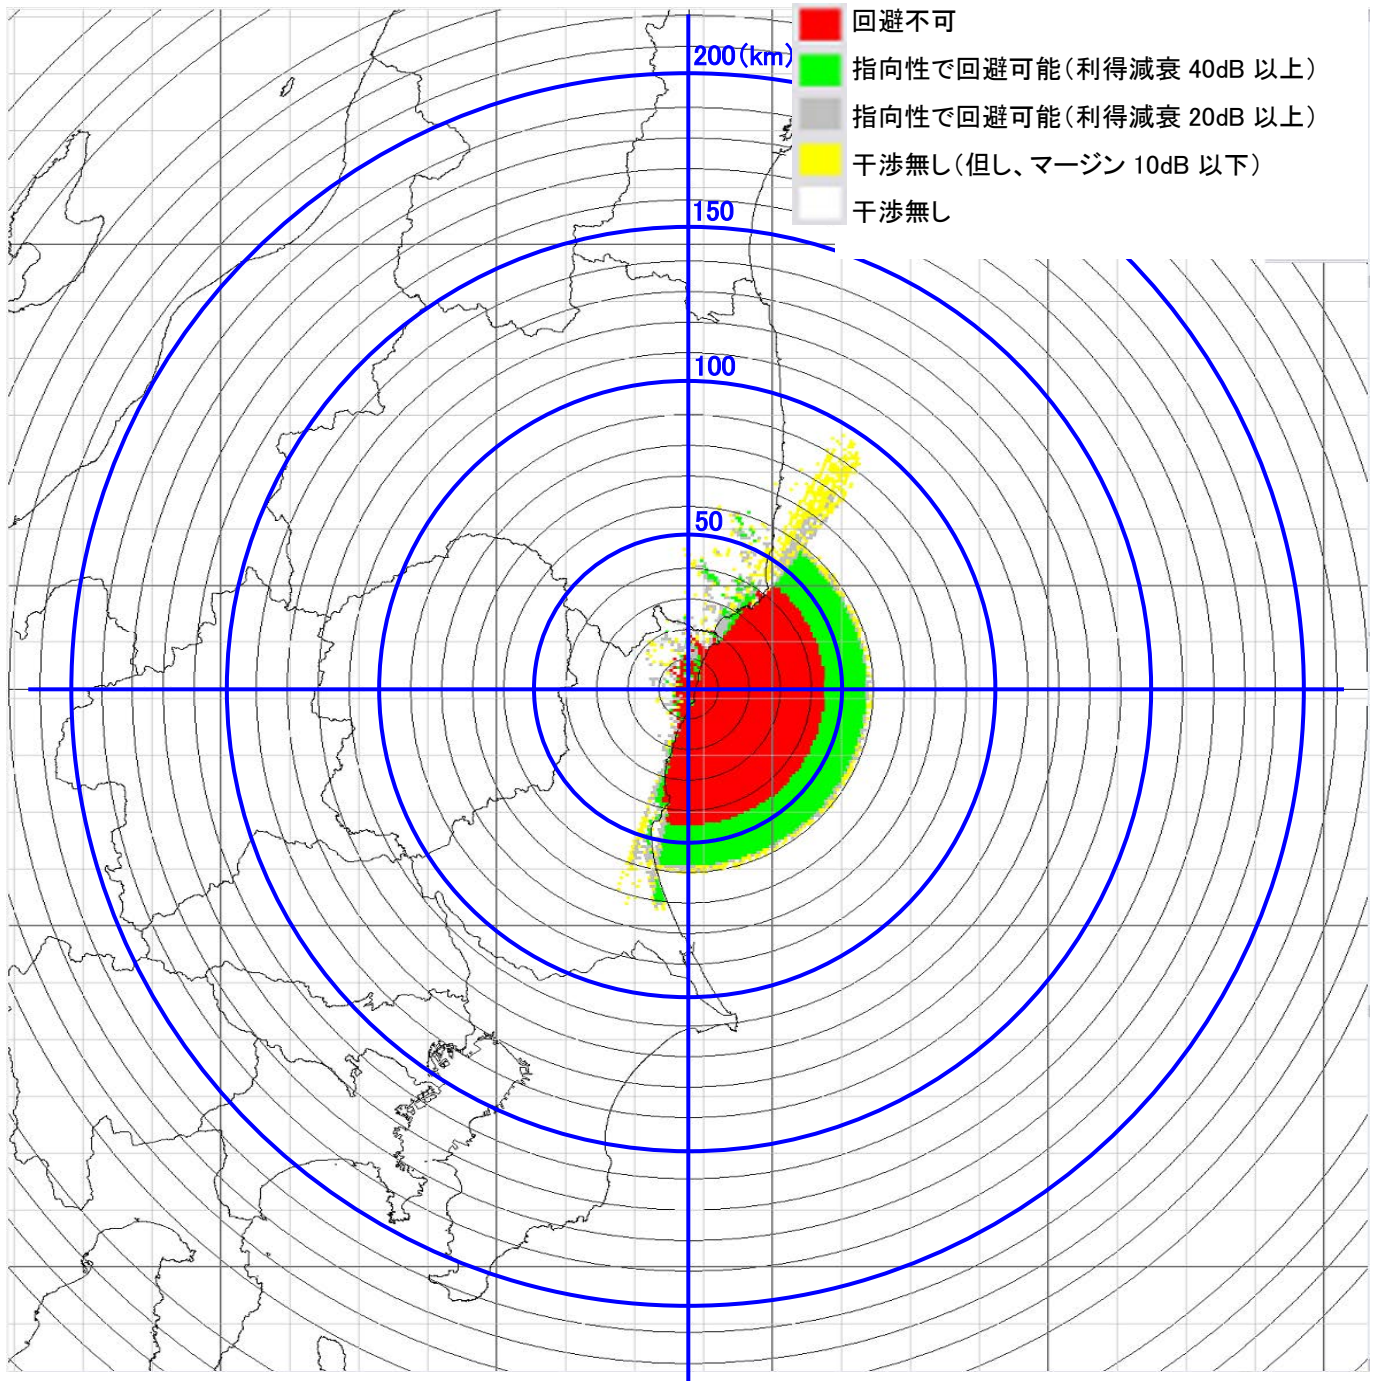

8-③ 日立 電界強度マップ・・・φ16cm レンズアンテナ送信機

8-④ 日立 電界強度マップ…高利得 90 度セクターアンテナ送信機

8-⑤ 日立 電界強度マップ…90度セクターアンテナ送信機

9-① NICT 鹿島電界強度マップ・・・φ60cm パラボラアンテナ送信機

9-② NICT 鹿島電界強度マップ・・・φ30cm パラボラアンテナ送信機

9-③ NICT 鹿島電界強度マップ・・・φ16cm レンズアンテナ送信機

9-④ NICT 鹿島電界強度マップ…高利得 90 度セクターアンテナ送信機