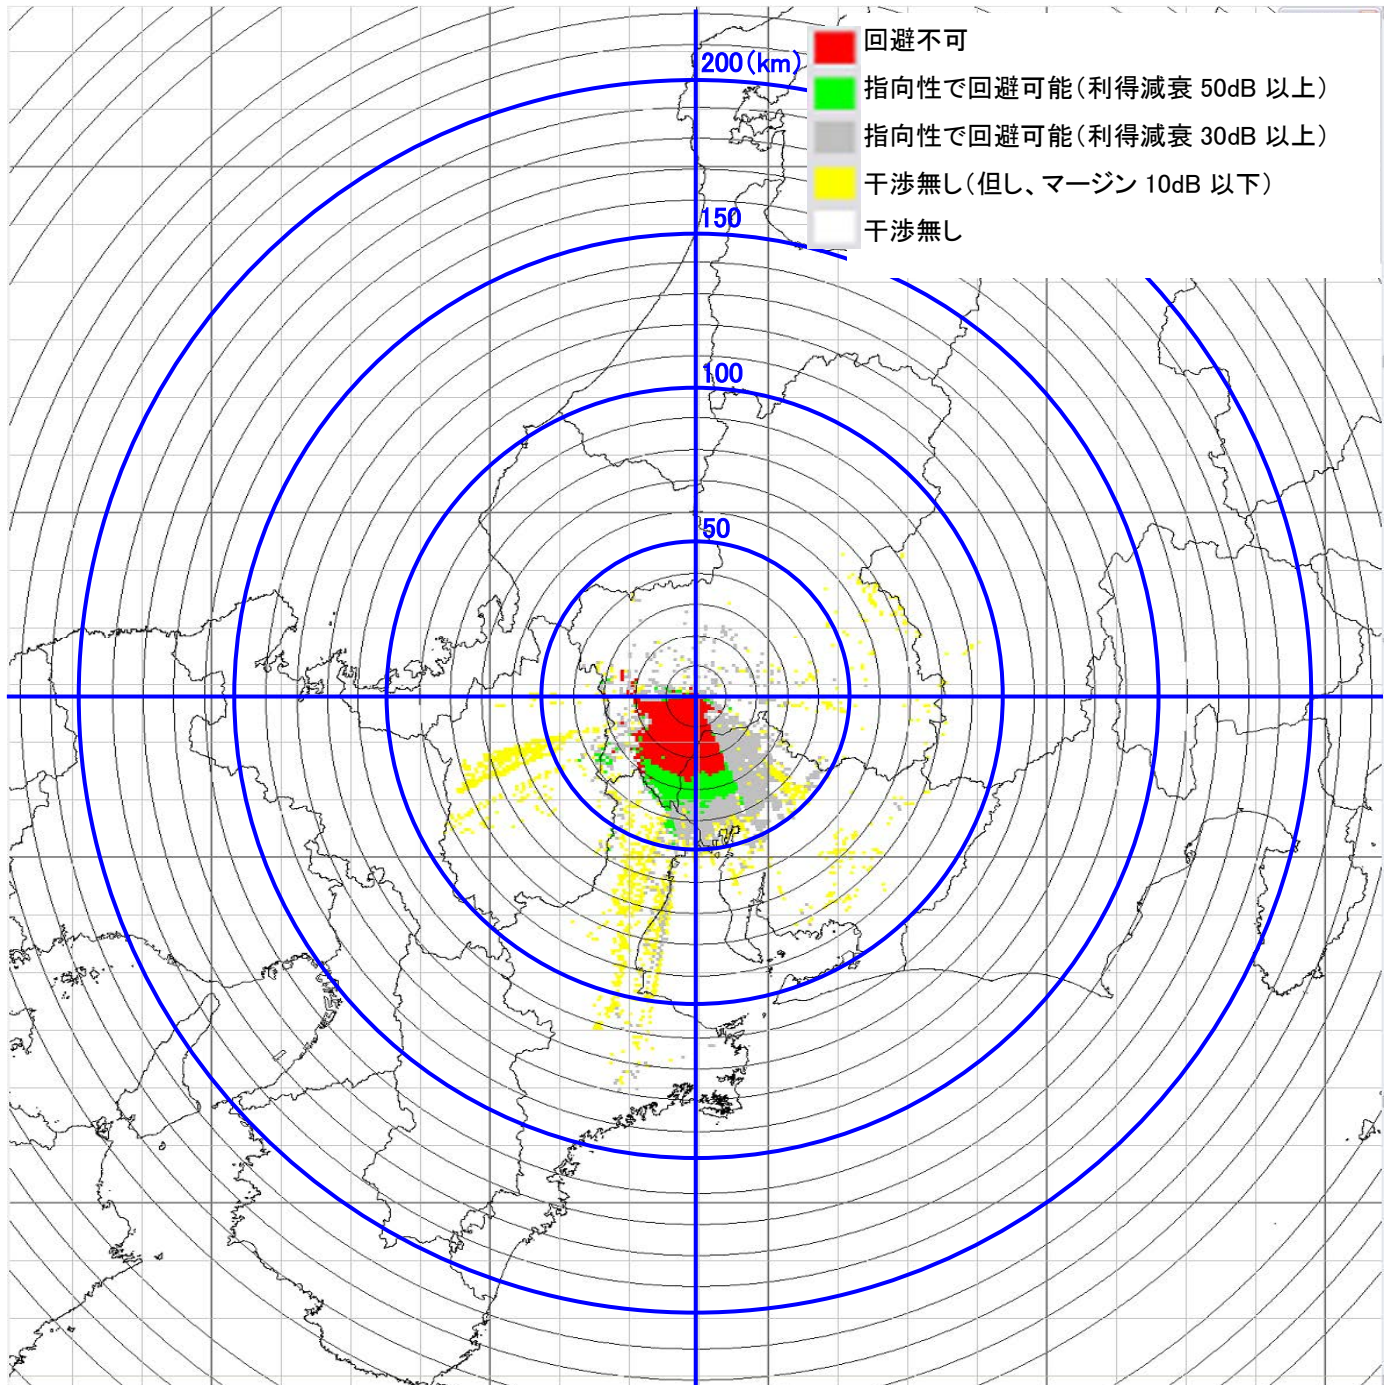

12-② JAXA 臼田電界強度マップ・・・φ30cm パラボラアンテナ送信機

12-③ JAXA 臼田電界強度マップ・・・φ16cm レンズアンテナ送信機

12-④ JAXA 臼田電界強度マップ…高利得 90 度セクターアンテナ送信機

12-⑤ JAXA 臼田電界強度マップ…90度セクターアンテナ送信機

13-① 岐阜大岐阜 電界強度マップ・・・φ60cm パラボラアンテナ送信機

13-② 岐阜大岐阜 電界強度マップ・・・φ30cm パラボラアンテナ送信機