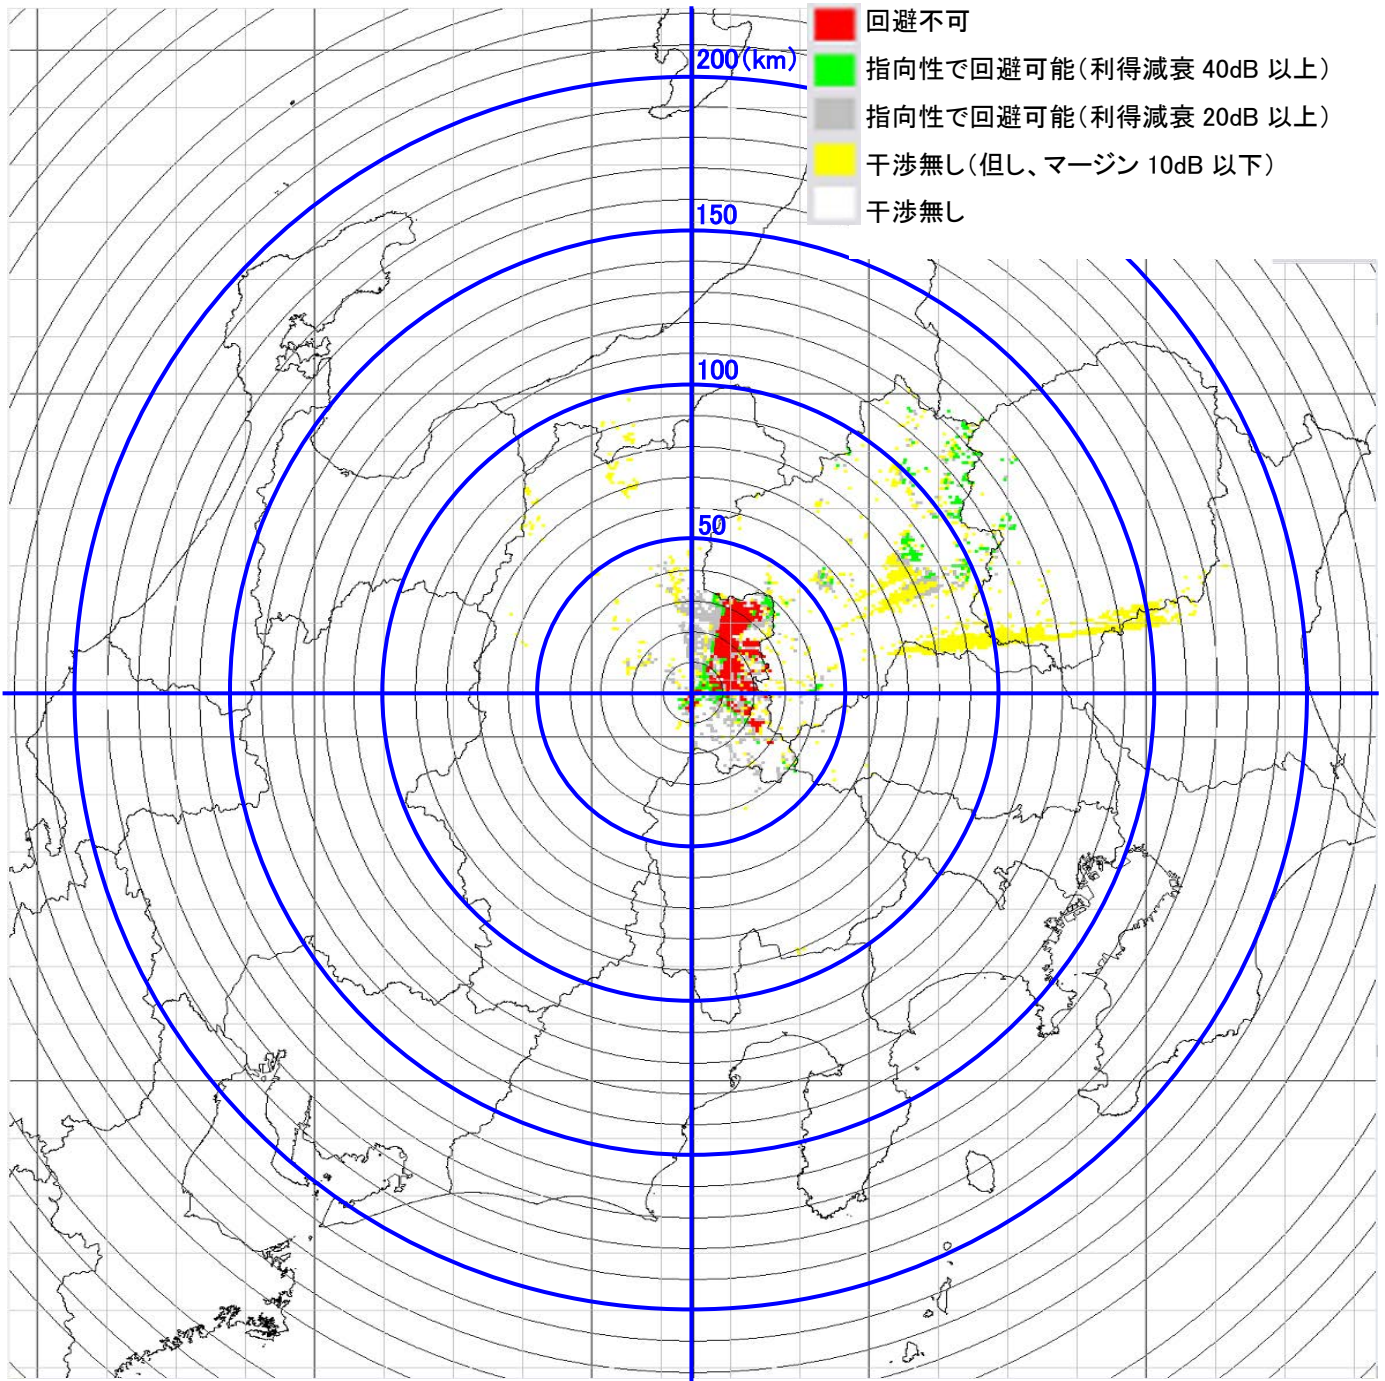

12-② JAXA 臼田電界強度マップ・・・φ30cm パラボラアンテナ送信機

12-③ JAXA 臼田電界強度マップ・・・φ16cm レンズアンテナ送信機

12-④ JAXA 臼田電界強度マップ…高利得 90 度セクターアンテナ送信機

12-⑤ JAXA 臼田電界強度マップ…90度セクターアンテナ送信機

13-① 岐阜大岐阜 電界強度マップ・・・φ60cm パラボラアンテナ送信機

13-② 岐阜大岐阜 電界強度マップ・・・φ30cm パラボラアンテナ送信機