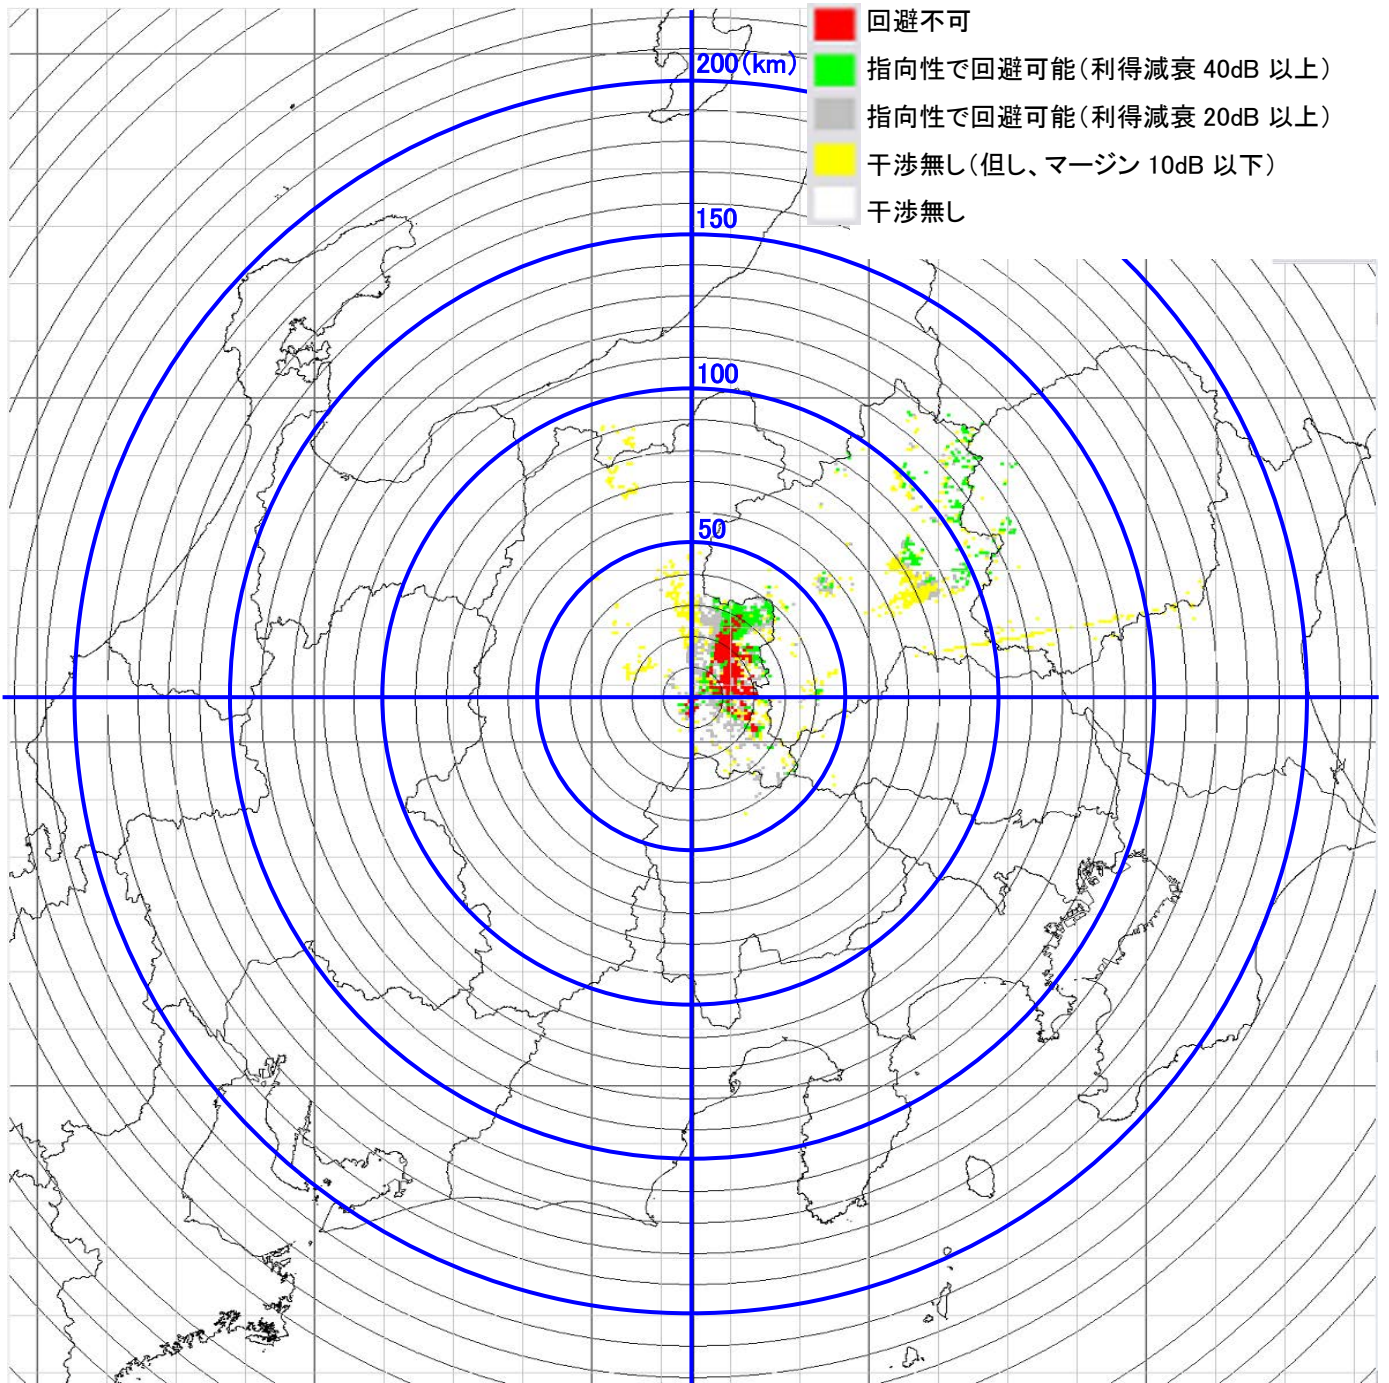

12-② JAXA 臼田電界強度マップ・・・φ30cm パラボラアンテナ送信機

12-③ JAXA 臼田電界強度マップ・・・φ16cm レンズアンテナ送信機

12-④ JAXA 臼田電界強度マップ…高利得 90 度セクターアンテナ送信機

12-⑤ JAXA 臼田電界強度マップ…90度セクターアンテナ送信機

13-① 岐阜大岐阜 電界強度マップ・・・φ60cm パラボラアンテナ送信機

13-② 岐阜大岐阜 電界強度マップ・・・φ30cm パラボラアンテナ送信機