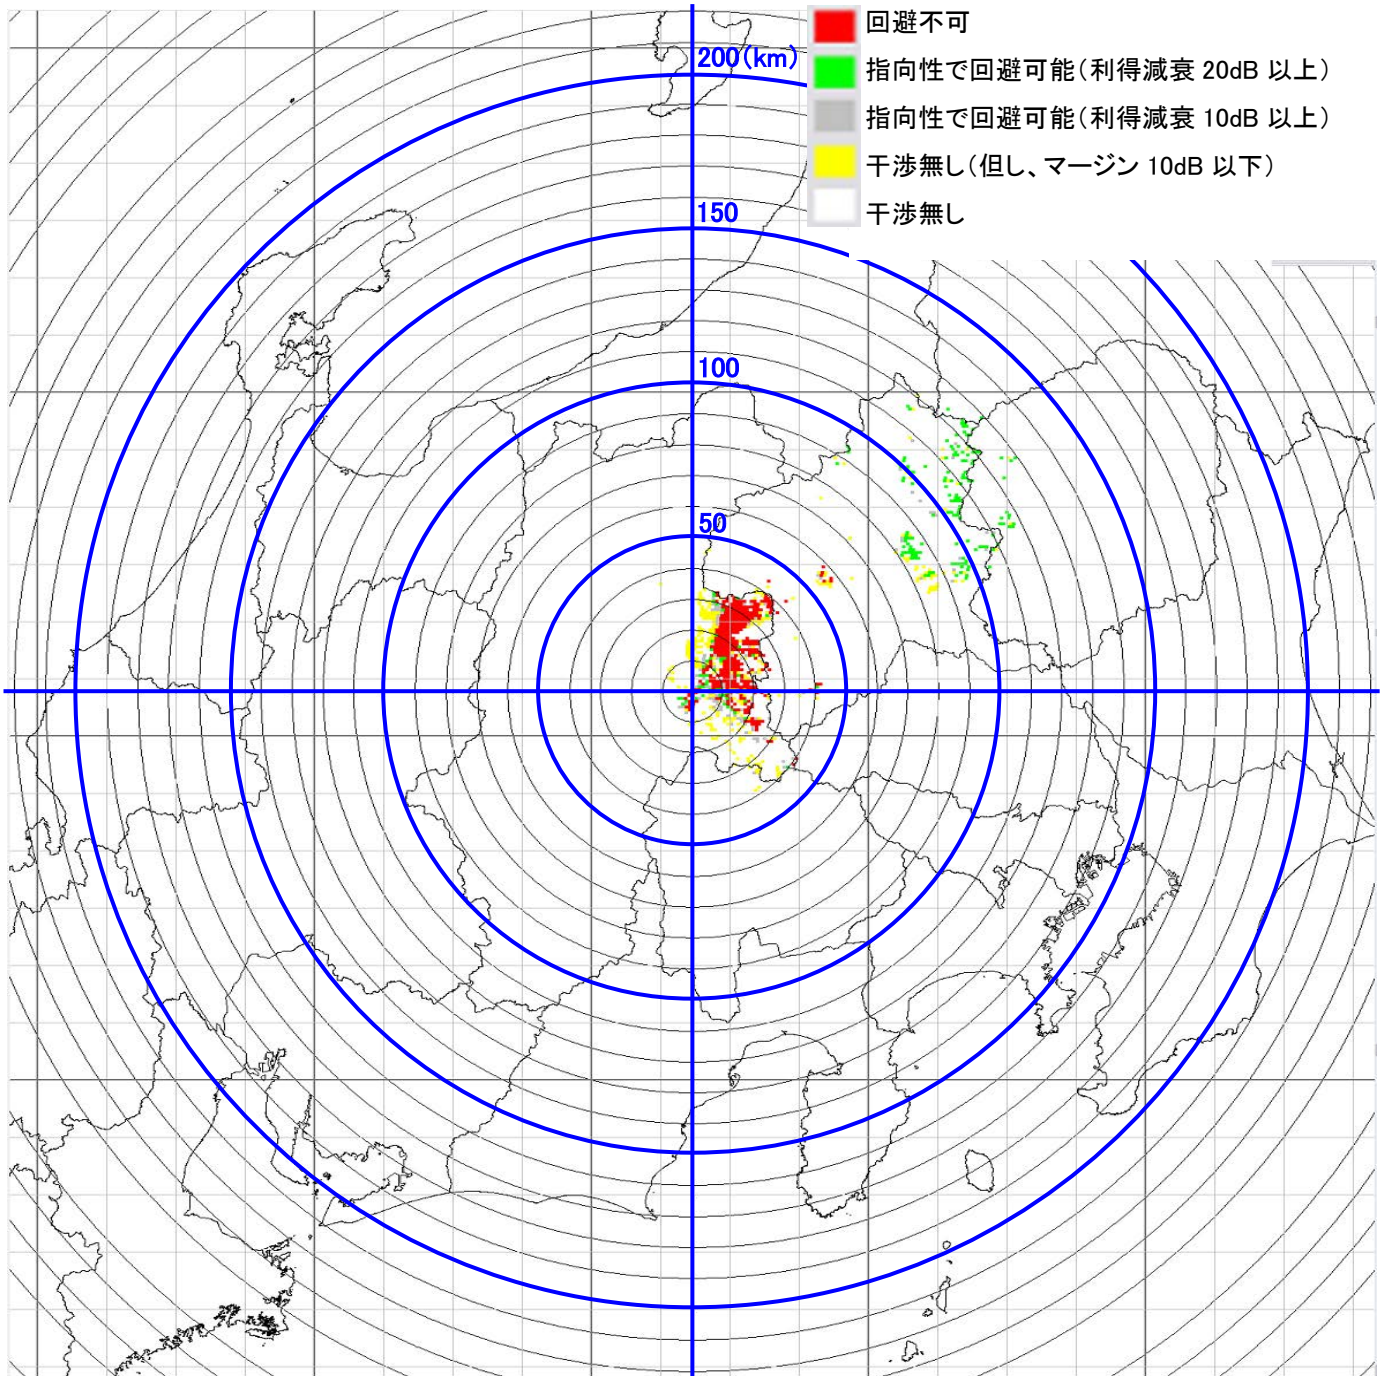

12-② JAXA 臼田電界強度マップ・・・φ30cm パラボラアンテナ送信機

12-③ JAXA 臼田電界強度マップ・・・φ16cm レンズアンテナ送信機

12-④ JAXA 臼田電界強度マップ…高利得 90 度セクターアンテナ送信機

12-⑤ JAXA 臼田電界強度マップ…90度セクターアンテナ送信機

13-① 岐阜大岐阜 電界強度マップ・・・φ60cm パラボラアンテナ送信機

13-② 岐阜大岐阜 電界強度マップ・・・φ30cm パラボラアンテナ送信機