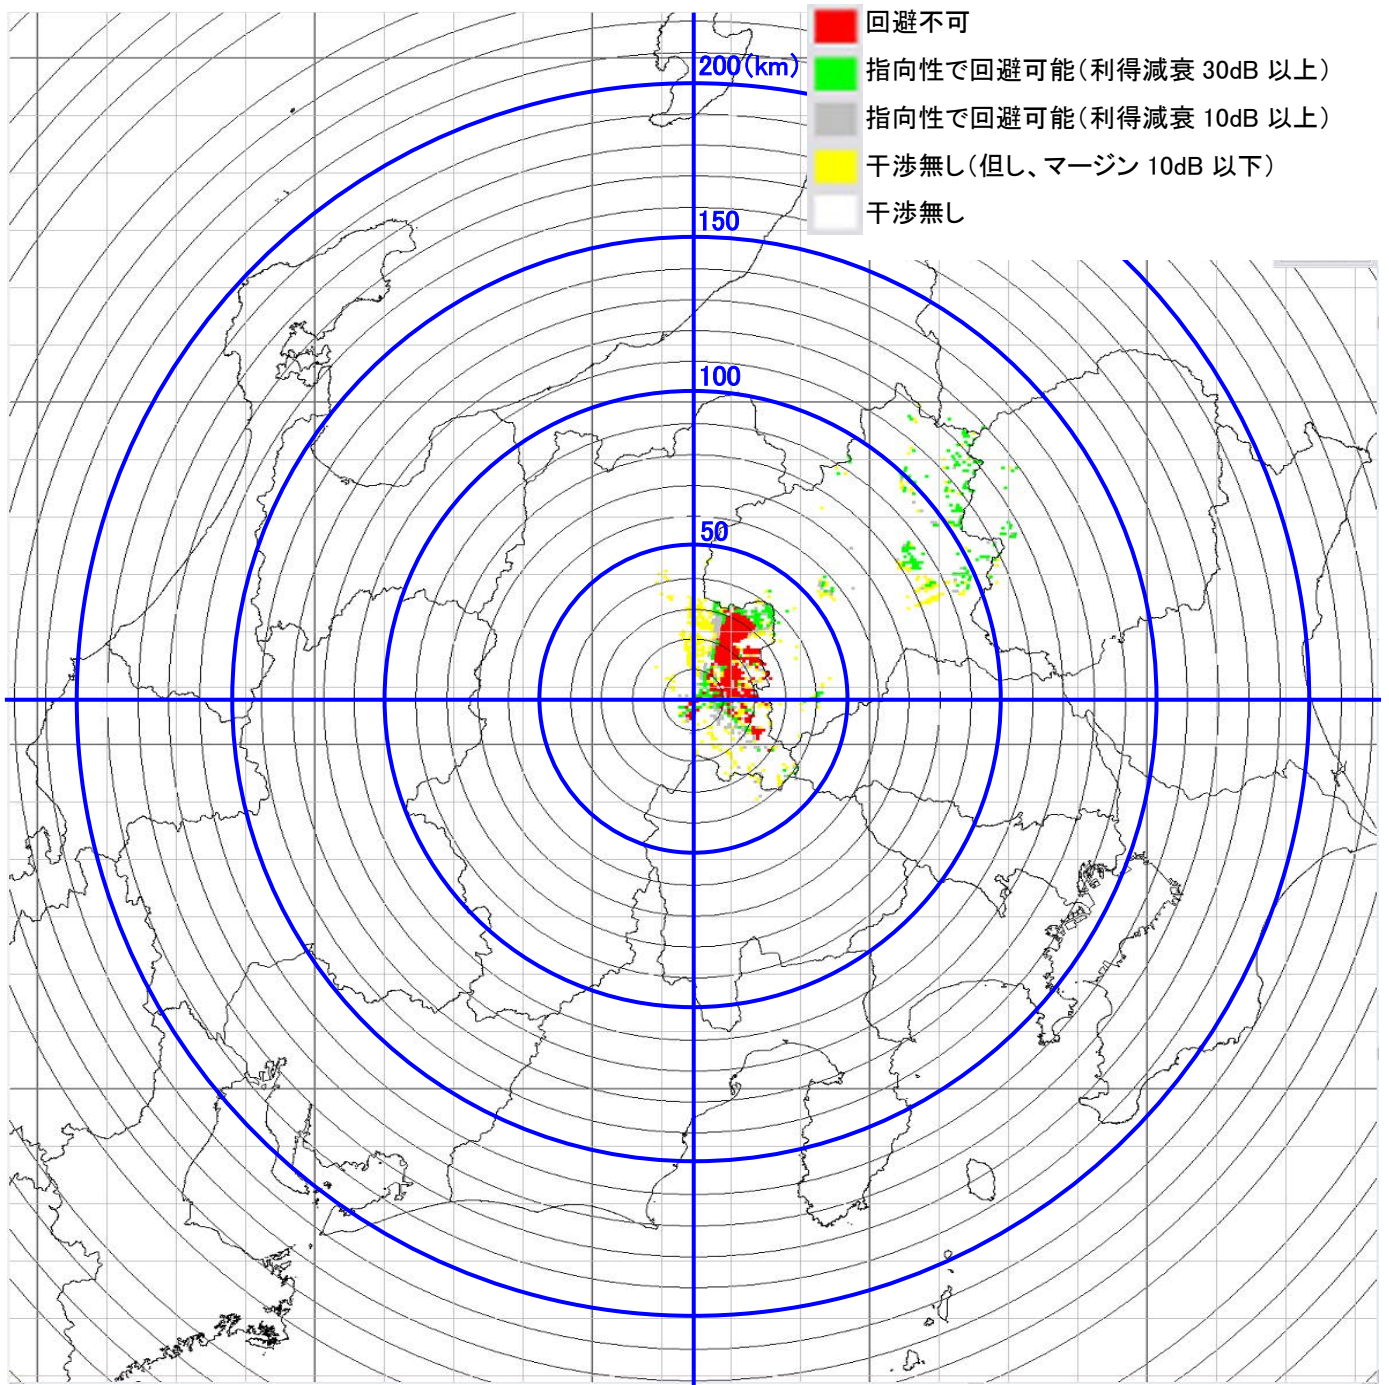

12-② JAXA 臼田電界強度マップ・・・φ30cm パラボラアンテナ送信機

12-③ JAXA 臼田電界強度マップ・・・φ16cm レンズアンテナ送信機

12-④ JAXA 臼田電界強度マップ…高利得 90 度セクターアンテナ送信機

12-⑤ JAXA 臼田電界強度マップ…90度セクターアンテナ送信機

13-① 岐阜大岐阜 電界強度マップ・・・φ60cm パラボラアンテナ送信機

13-② 岐阜大岐阜 電界強度マップ・・・φ30cm パラボラアンテナ送信機