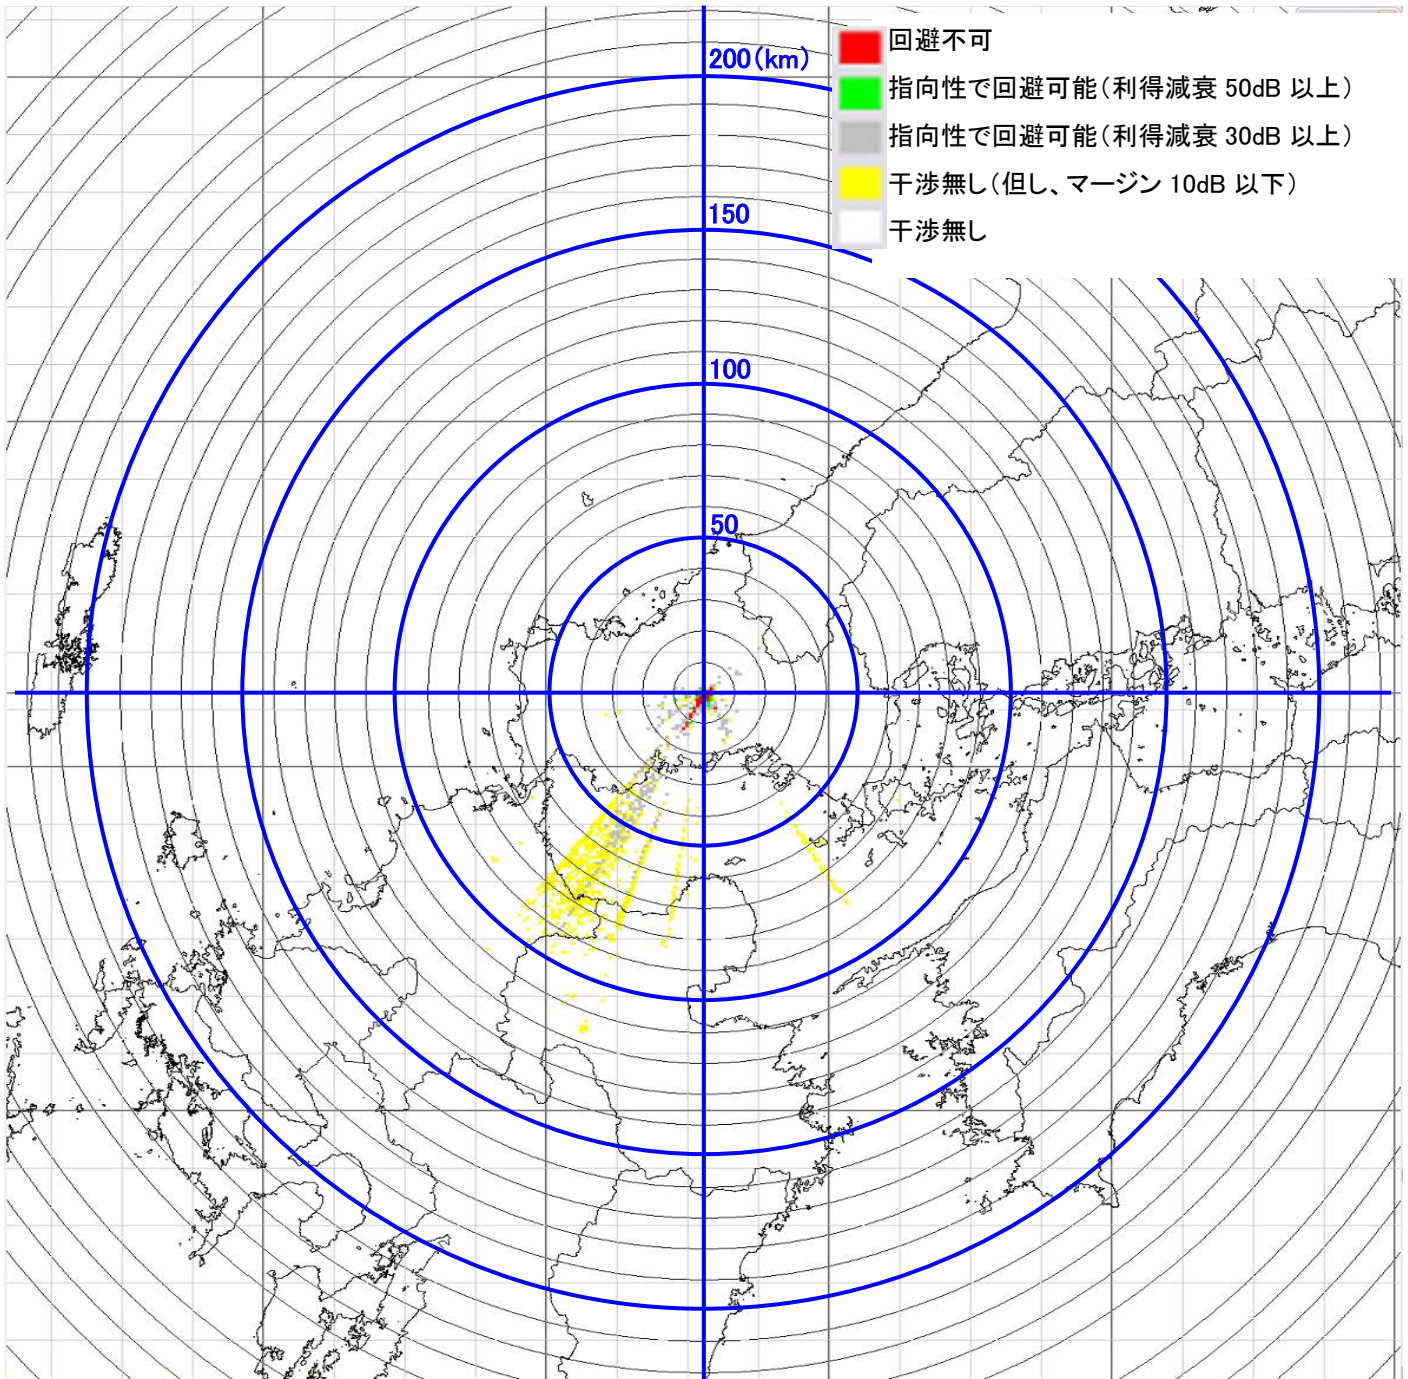

13-③ 岐阜大岐阜 電界強度マップ・・・φ16cm レンズアンテナ送信機

13-④ 岐阜大岐阜 電界強度マップ…高利得 90 度セクターアンテナ送信機

13-⑤ 岐阜大岐阜 電界強度マップ…90度セクターアンテナ送信機

14-① 山口 電界強度マップ・・・φ60cm パラボラアンテナ送信機

14-② 山口 電界強度マップ・・・φ30cm パラボラアンテナ送信機

14-③ 山口 電界強度マップ・・・φ16cm レンズアンテナ送信機