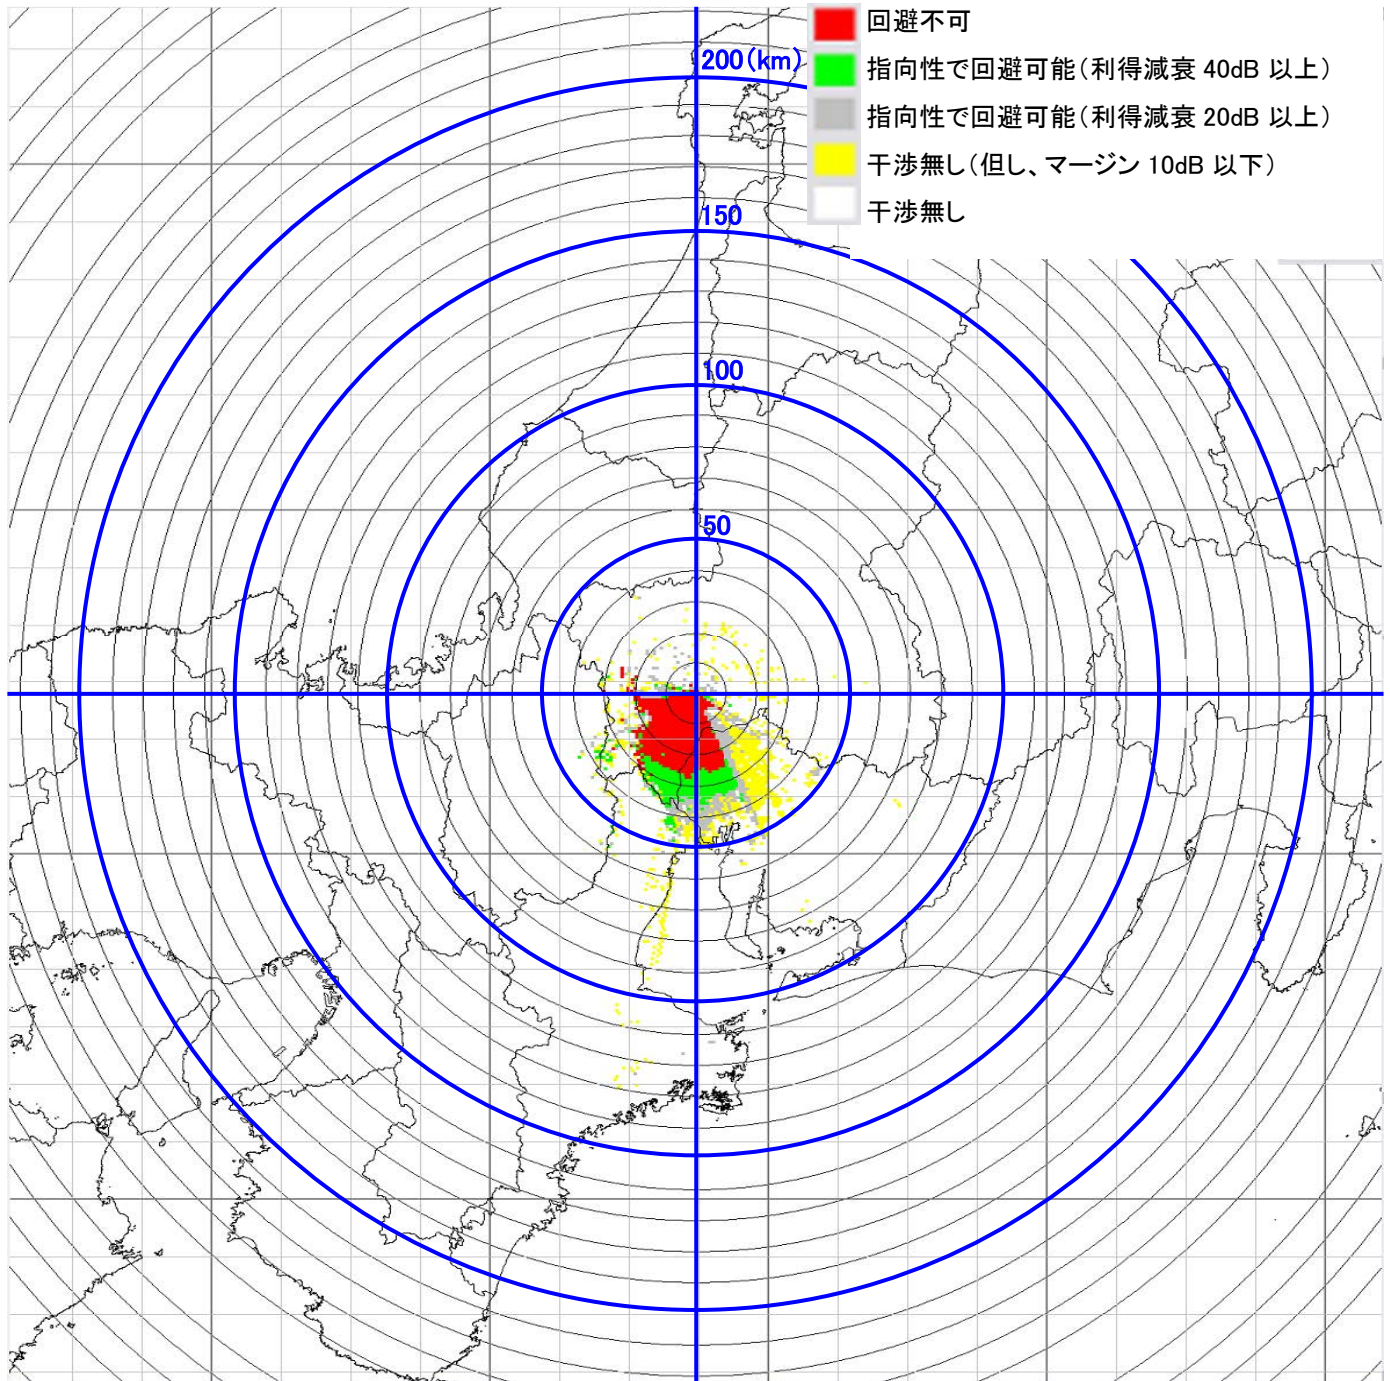

13-③ 岐阜大岐阜 電界強度マップ・・・φ16cm レンズアンテナ送信機

13-④ 岐阜大岐阜 電界強度マップ…高利得 90 度セクターアンテナ送信機

13-⑤ 岐阜大岐阜 電界強度マップ…90度セクターアンテナ送信機

14-① 山口 電界強度マップ・・・φ60cm パラボラアンテナ送信機

14-② 山口 電界強度マップ・・・φ30cm パラボラアンテナ送信機

14-③ 山口 電界強度マップ・・・φ16cm レンズアンテナ送信機