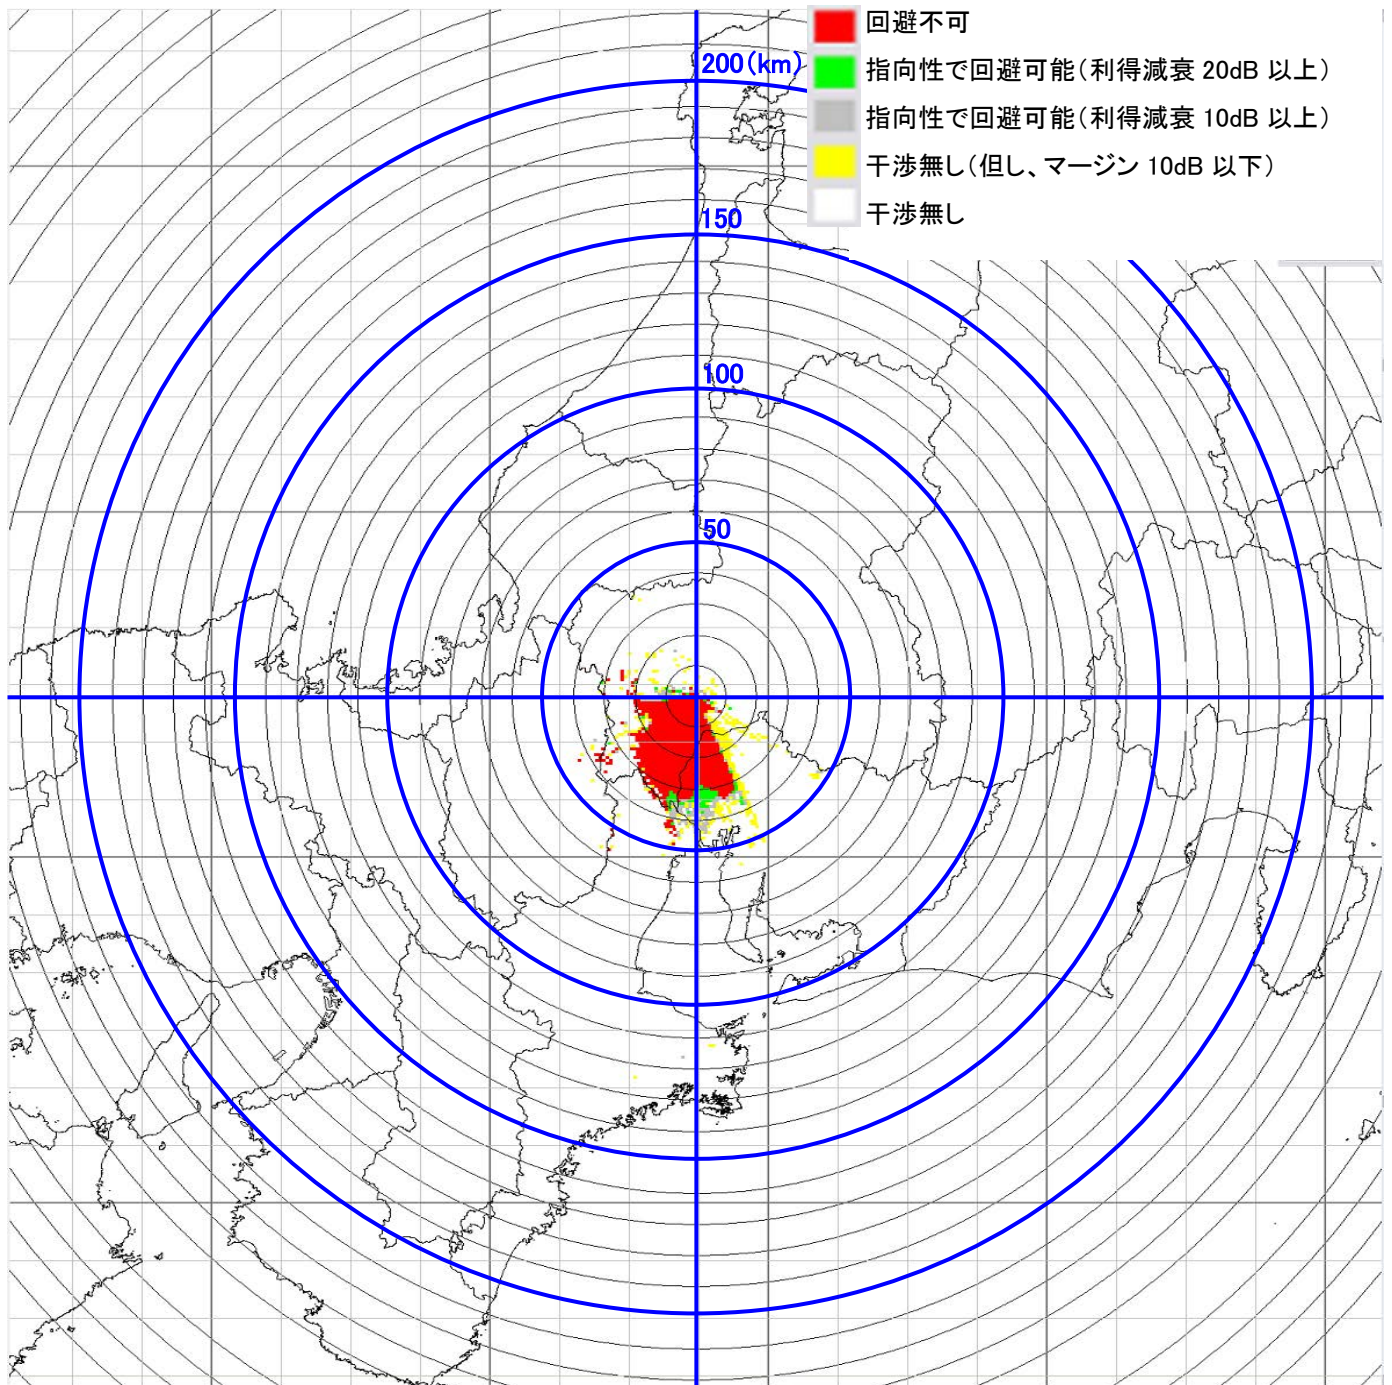

13-③ 岐阜大岐阜 電界強度マップ・・・φ16cm レンズアンテナ送信機

13-④ 岐阜大岐阜 電界強度マップ…高利得 90 度セクターアンテナ送信機

13-⑤ 岐阜大岐阜 電界強度マップ…90度セクターアンテナ送信機

14-① 山口 電界強度マップ・・・φ60cm パラボラアンテナ送信機

14-② 山口 電界強度マップ・・・φ30cm パラボラアンテナ送信機

14-③ 山口 電界強度マップ・・・φ16cm レンズアンテナ送信機