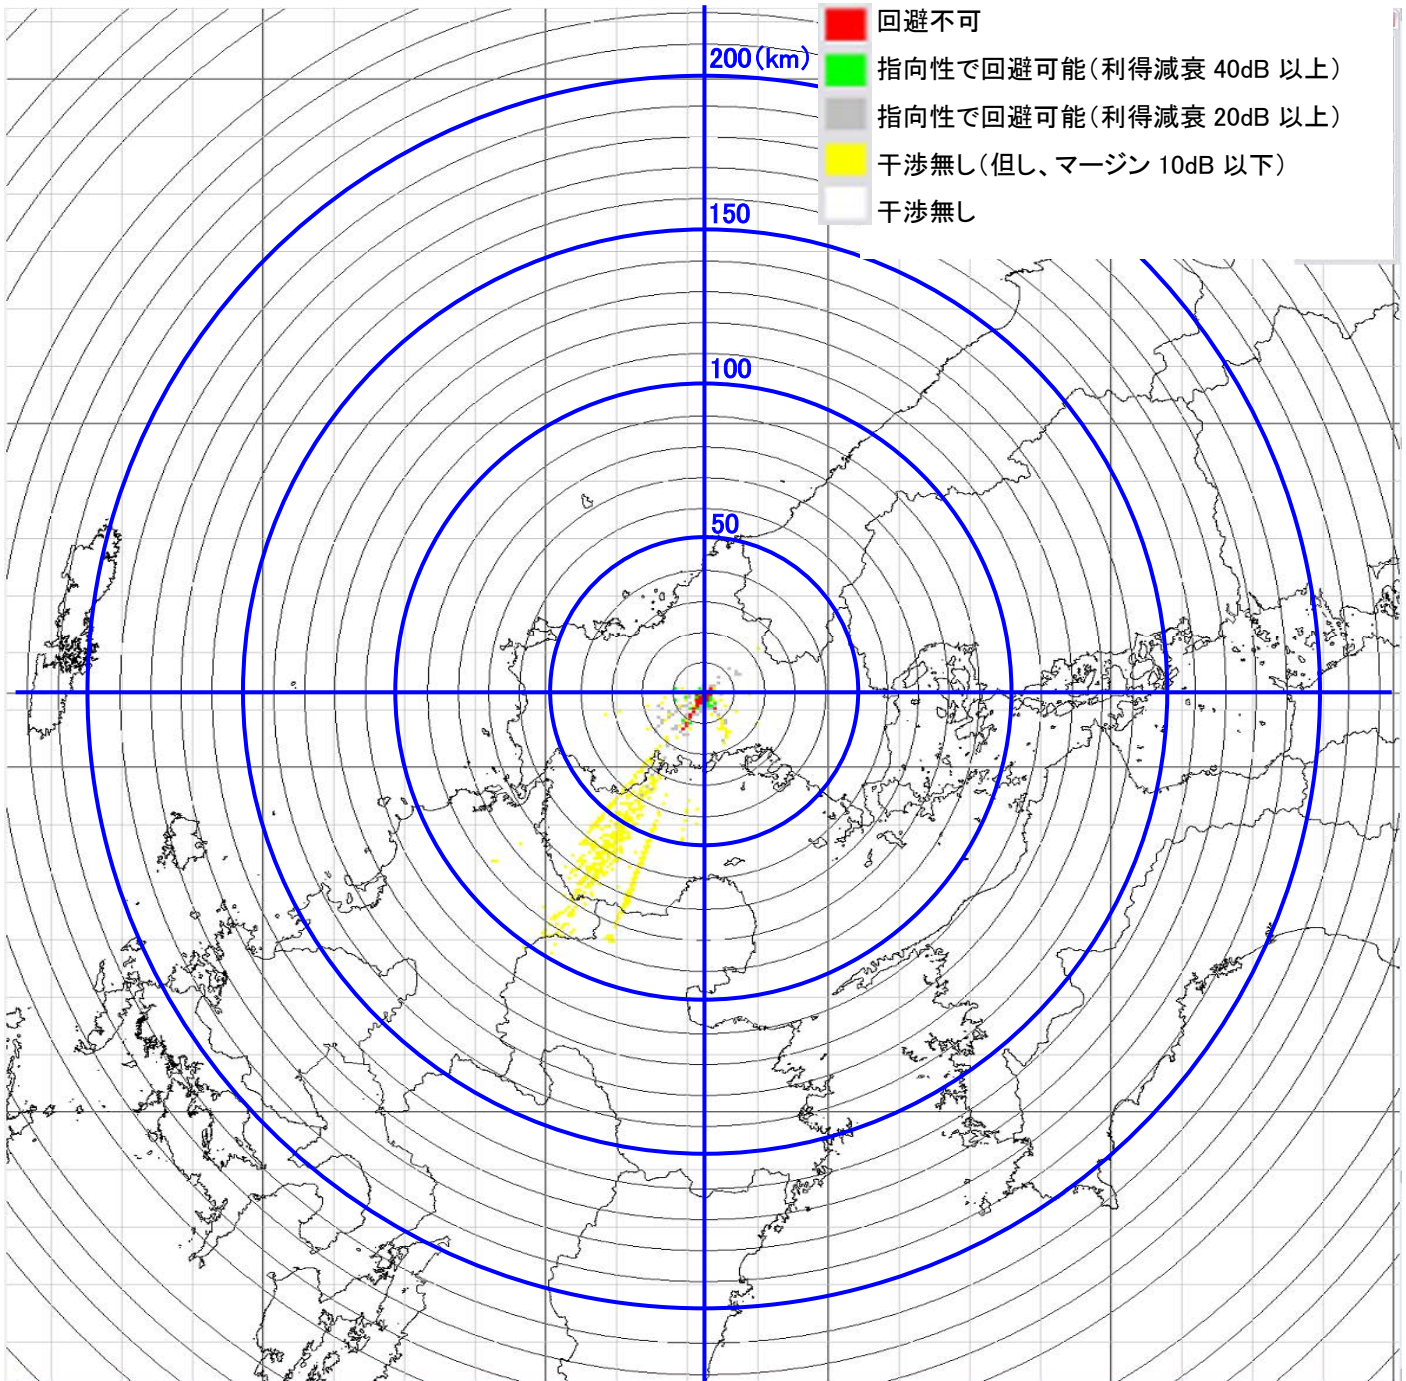

13-③ 岐阜大岐阜 電界強度マップ・・・φ16cm レンズアンテナ送信機

13-④ 岐阜大岐阜 電界強度マップ…高利得 90 度セクターアンテナ送信機

13-⑤ 岐阜大岐阜 電界強度マップ…90度セクターアンテナ送信機

14-① 山口 電界強度マップ・・・φ60cm パラボラアンテナ送信機

14-② 山口 電界強度マップ・・・φ30cm パラボラアンテナ送信機

14-③ 山口 電界強度マップ・・・φ16cm レンズアンテナ送信機