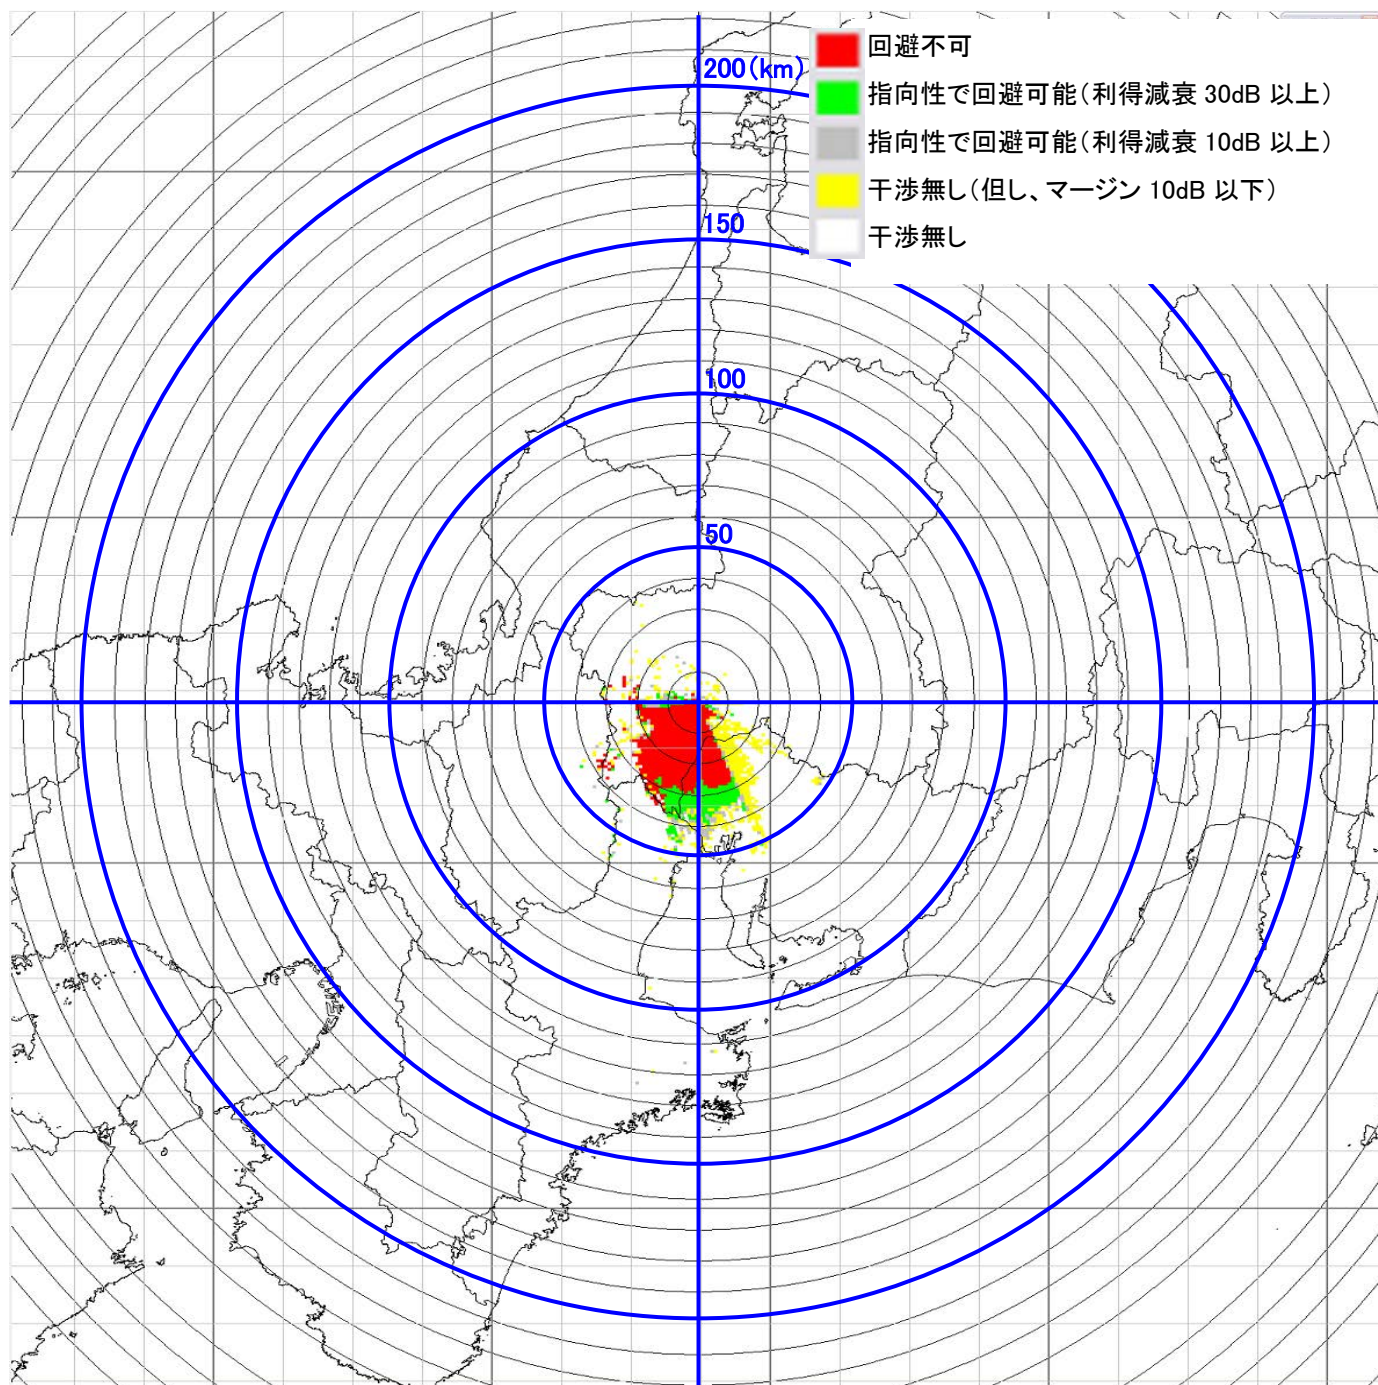

13-③ 岐阜大岐阜 電界強度マップ・・・φ16cm レンズアンテナ送信機

13-④ 岐阜大岐阜 電界強度マップ…高利得 90 度セクターアンテナ送信機

13-⑤ 岐阜大岐阜 電界強度マップ…90度セクターアンテナ送信機

14-① 山口 電界強度マップ・・・φ60cm パラボラアンテナ送信機

14-② 山口 電界強度マップ・・・φ30cm パラボラアンテナ送信機

14-③ 山口 電界強度マップ・・・φ16cm レンズアンテナ送信機