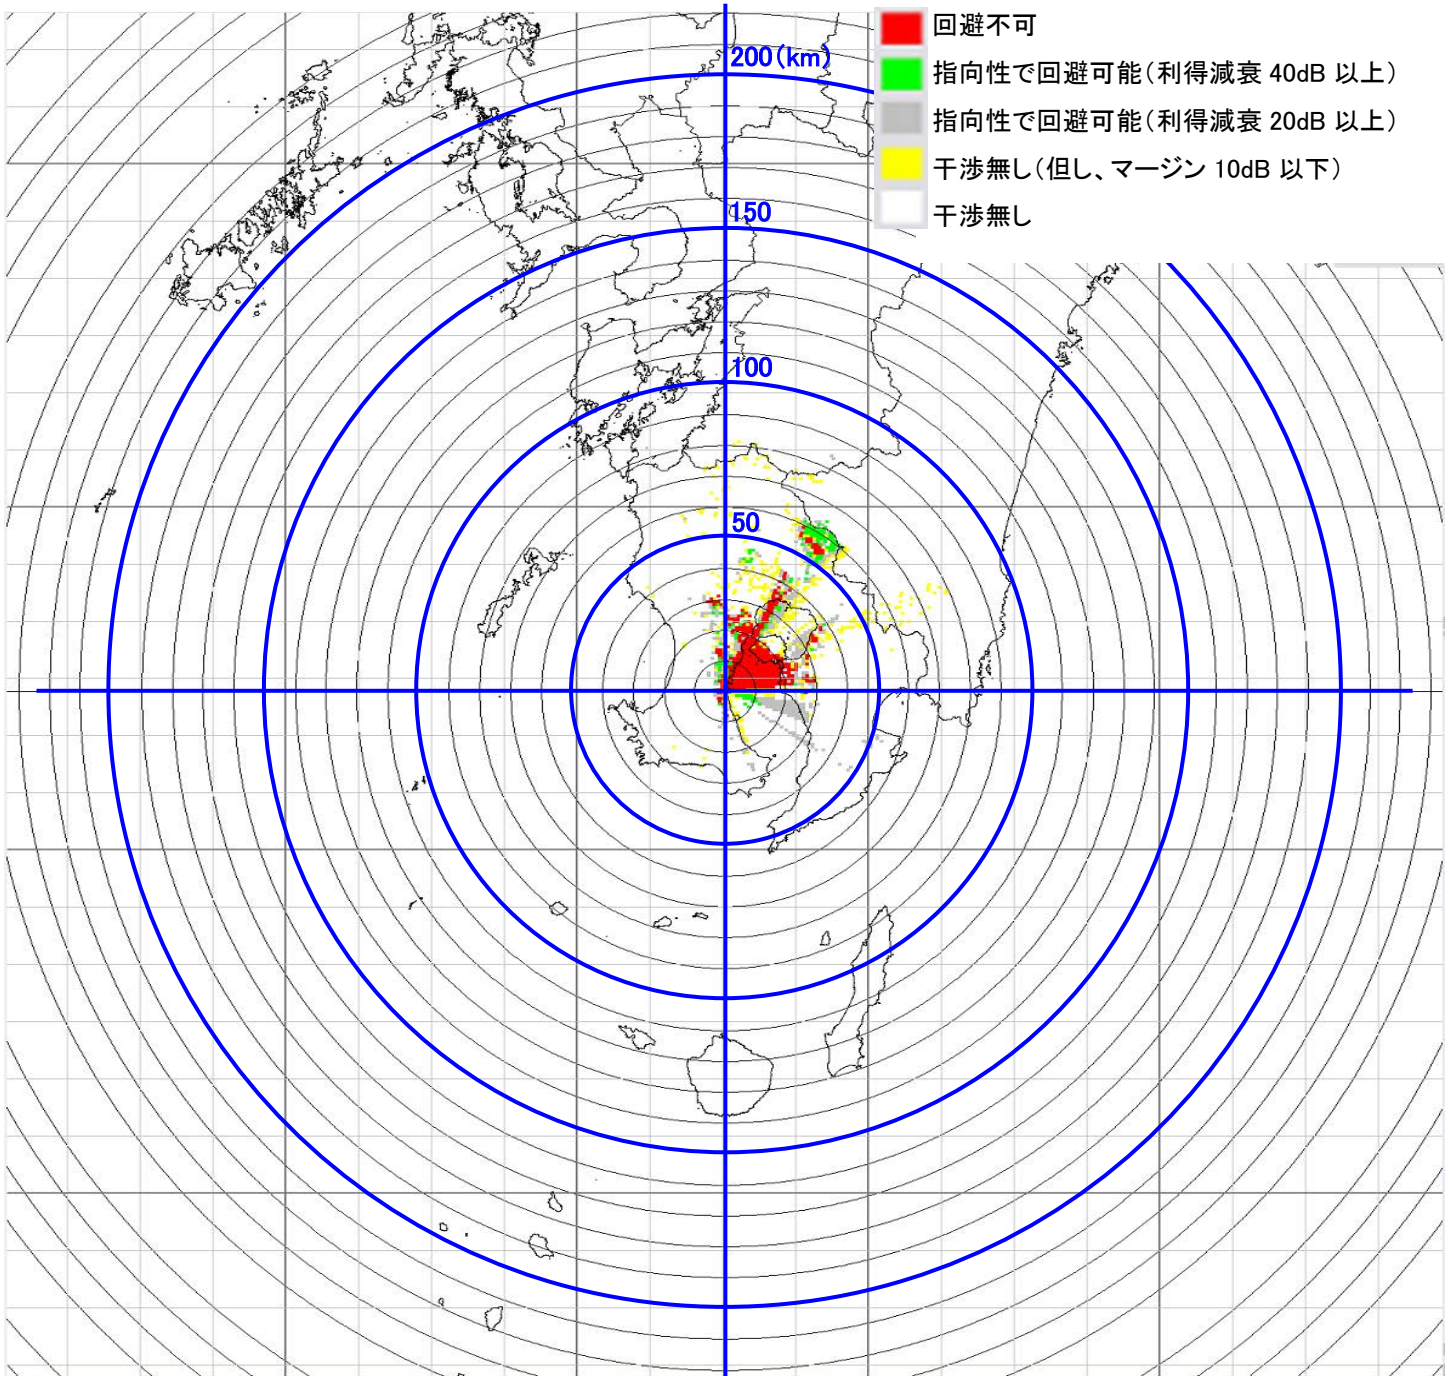

14-④ 山口 電界強度マップ…高利得 90 度セクターアンテナ送信機

14-⑤ 山口 電界強度マップ・・・90度セクターアンテナ送信機

15-① 鹿児島 6m 電界強度マップ・・・φ60cm パラボラアンテナ送信機

15-② 鹿児島 6m 電界強度マップ・・・φ30cm パラボラアンテナ送信機

15-③ 鹿児島 6m 電界強度マップ…φ16cm レンズアンテナ送信機

15-④ 鹿児島 6m 電界強度マップ…高利得 90 度セクターアンテナ送信機