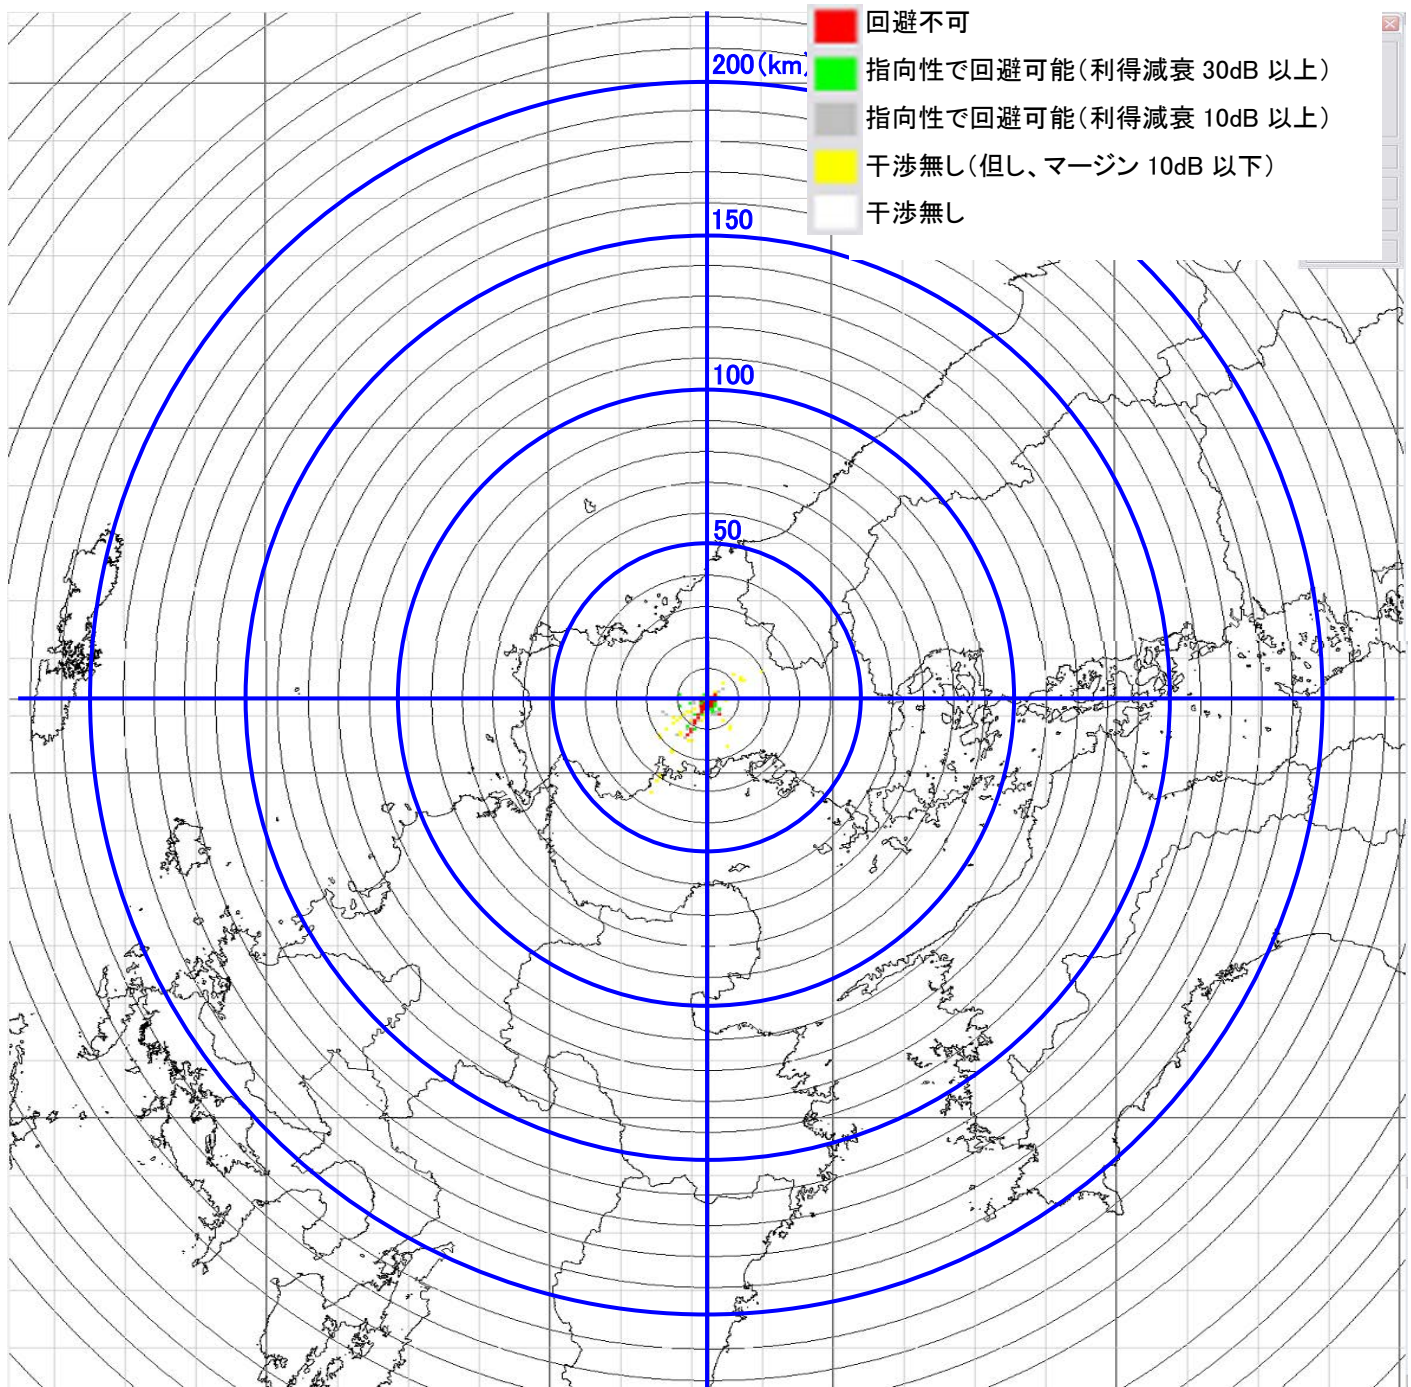

14-④ 山口 電界強度マップ…高利得 90 度セクターアンテナ送信機

14-⑤ 山口 電界強度マップ・・・90度セクターアンテナ送信機

15-① 鹿児島 6m 電界強度マップ・・・φ60cm パラボラアンテナ送信機

15-② 鹿児島 6m 電界強度マップ・・・φ30cm パラボラアンテナ送信機

15-③ 鹿児島 6m 電界強度マップ…φ16cm レンズアンテナ送信機

15-④ 鹿児島 6m 電界強度マップ…高利得 90 度セクターアンテナ送信機