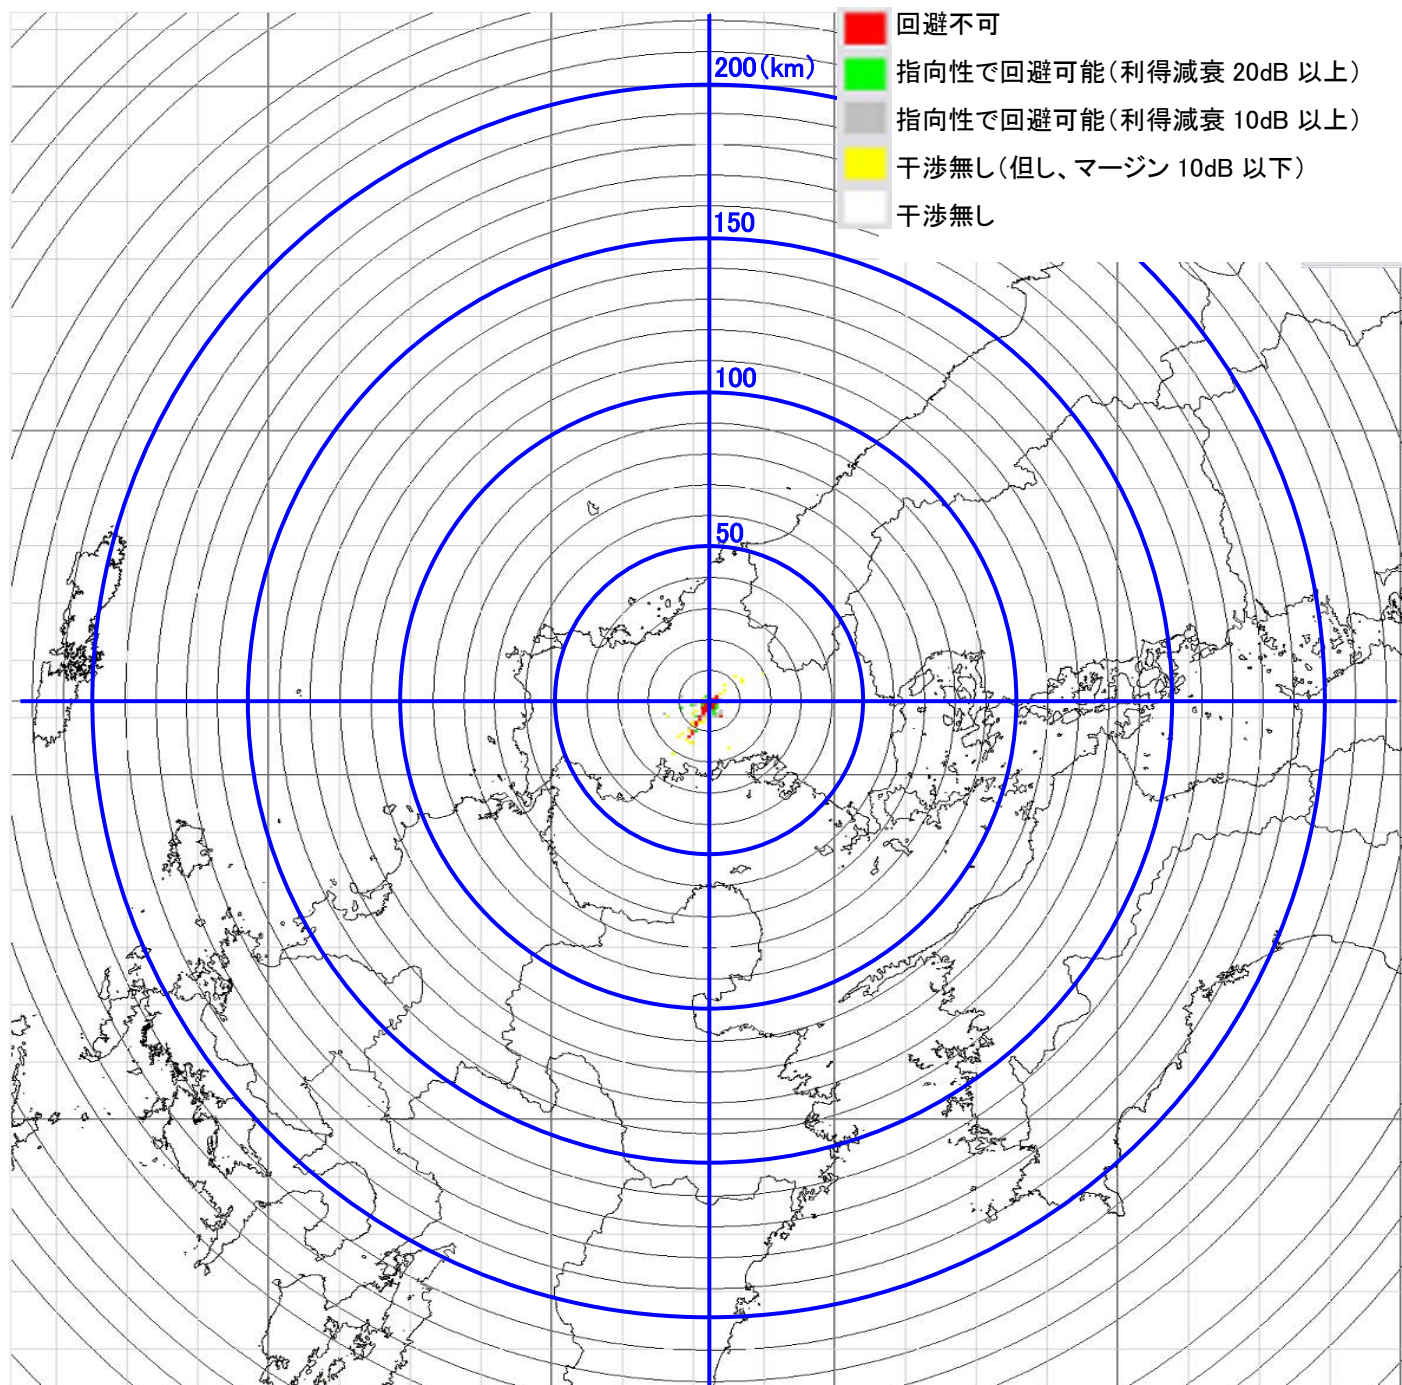

14-④ 山口 電界強度マップ…高利得 90 度セクターアンテナ送信機

14-⑤ 山口 電界強度マップ・・・90度セクターアンテナ送信機

15-① 鹿児島 6m 電界強度マップ・・・φ60cm パラボラアンテナ送信機

15-② 鹿児島 6m 電界強度マップ・・・φ30cm パラボラアンテナ送信機

15-③ 鹿児島 6m 電界強度マップ…φ16cm レンズアンテナ送信機

15-④ 鹿児島 6m 電界強度マップ…高利得 90 度セクターアンテナ送信機