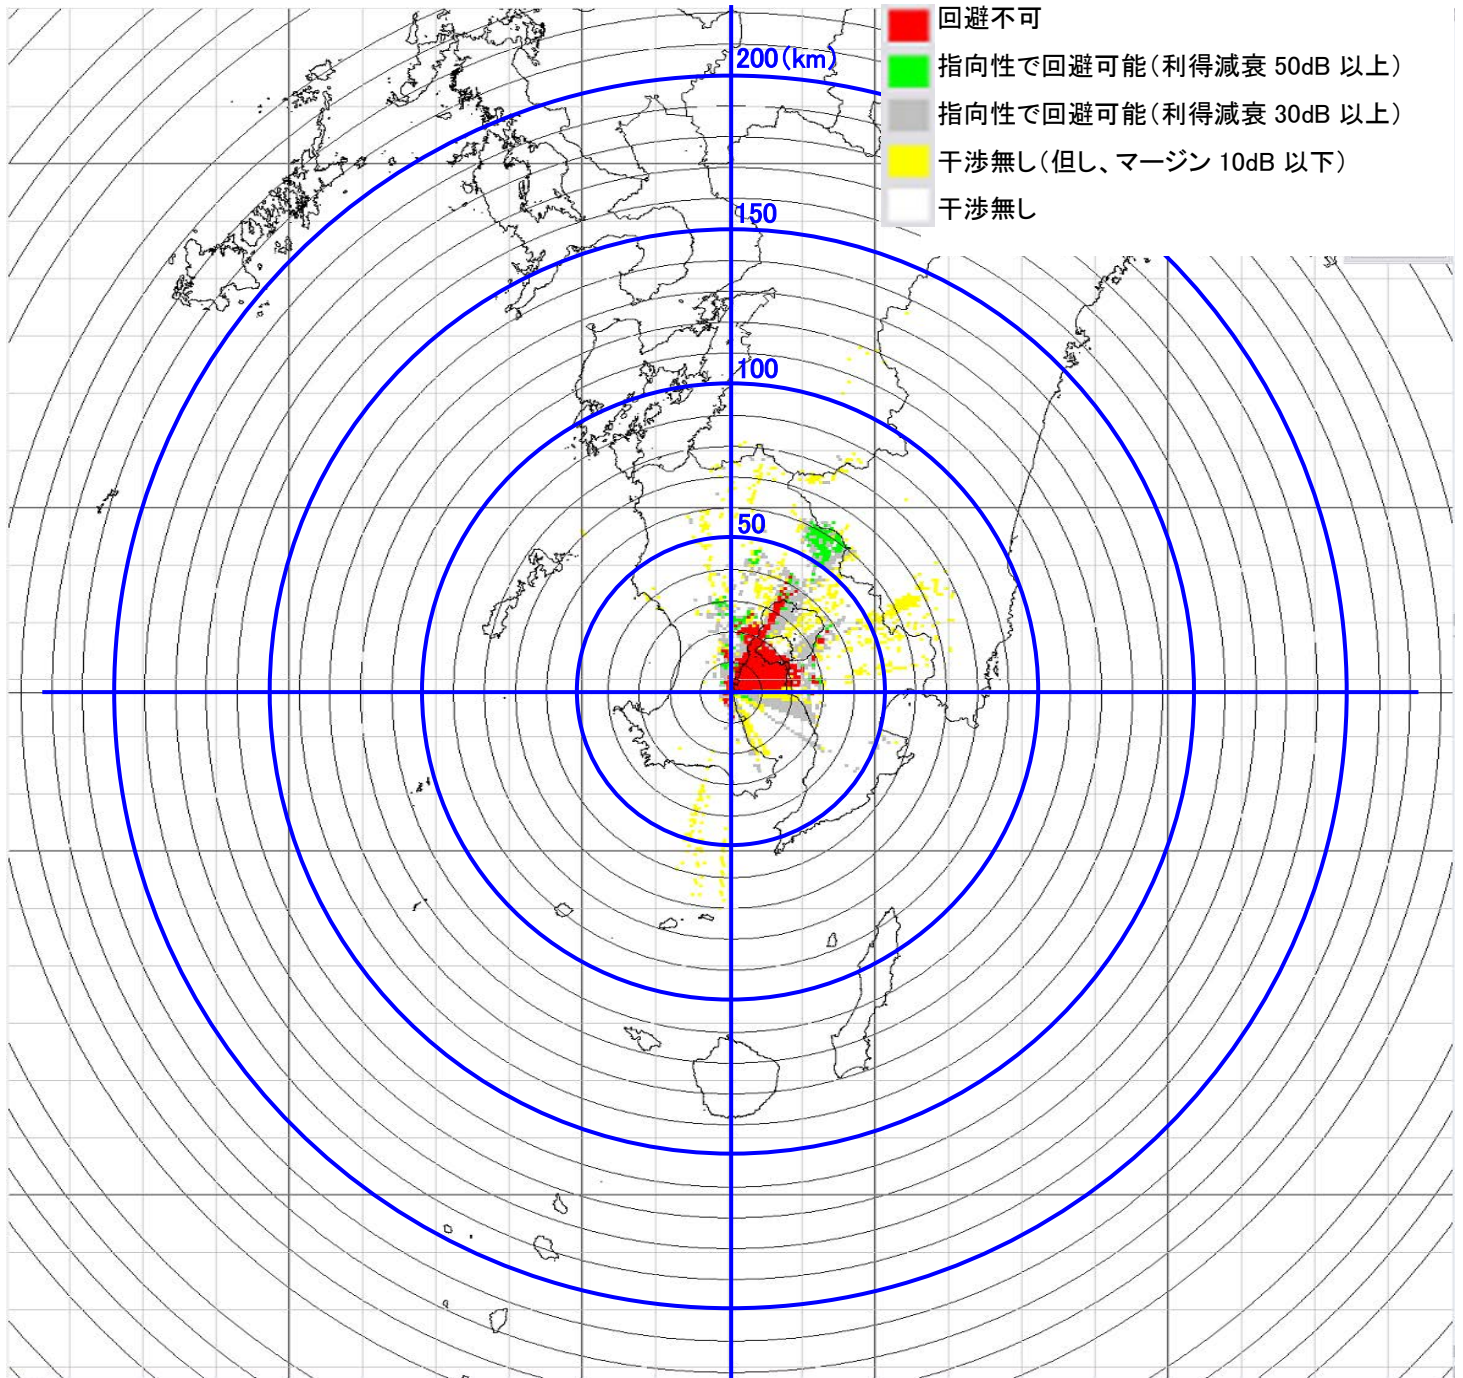

14-④ 山口 電界強度マップ…高利得 90 度セクターアンテナ送信機

14-⑤ 山口 電界強度マップ・・・90度セクターアンテナ送信機

15-① 鹿児島 6m 電界強度マップ・・・φ60cm パラボラアンテナ送信機

15-② 鹿児島 6m 電界強度マップ・・・φ30cm パラボラアンテナ送信機

15-③ 鹿児島 6m 電界強度マップ…φ16cm レンズアンテナ送信機

15-④ 鹿児島 6m 電界強度マップ…高利得 90 度セクターアンテナ送信機