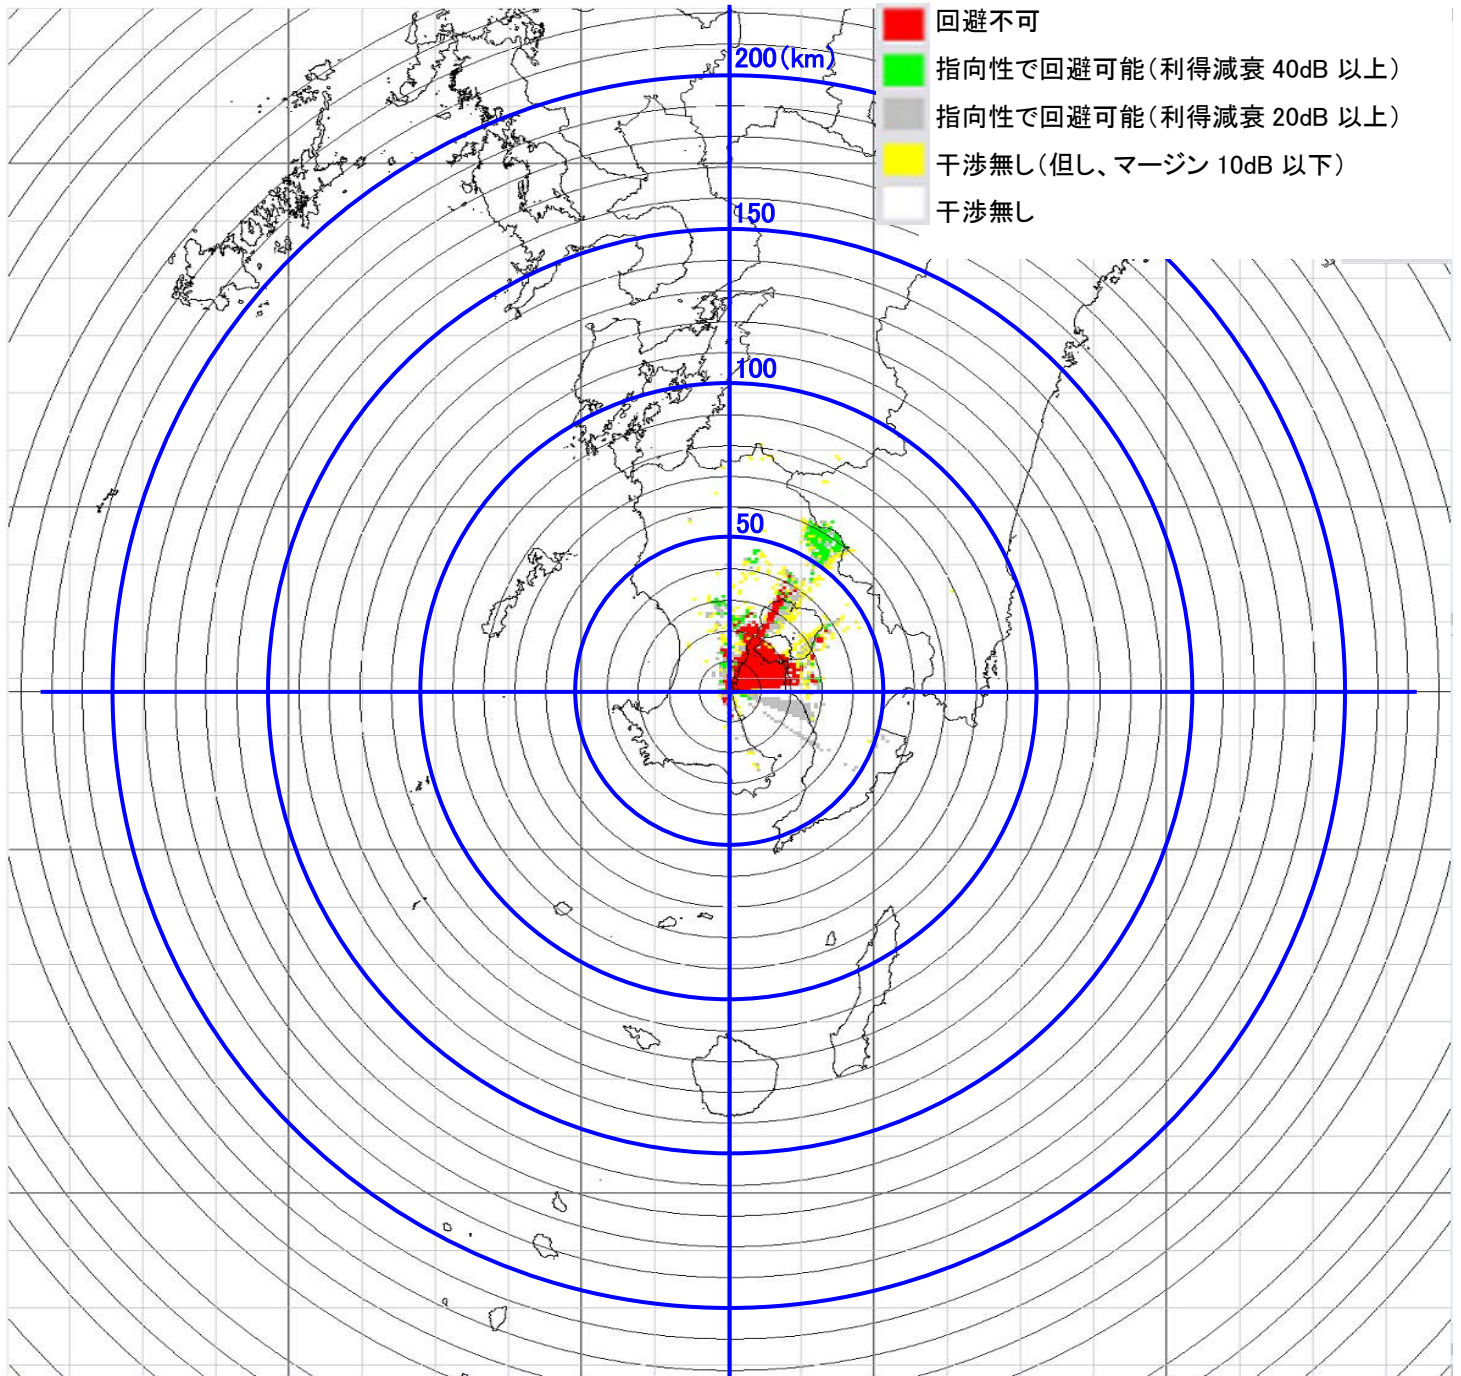

14-④ 山口 電界強度マップ…高利得 90 度セクターアンテナ送信機

14-⑤ 山口 電界強度マップ・・・90度セクターアンテナ送信機

15-① 鹿児島 6m 電界強度マップ・・・φ60cm パラボラアンテナ送信機

15-② 鹿児島 6m 電界強度マップ・・・φ30cm パラボラアンテナ送信機

15-③ 鹿児島 6m 電界強度マップ…φ16cm レンズアンテナ送信機

15-④ 鹿児島 6m 電界強度マップ…高利得 90 度セクターアンテナ送信機