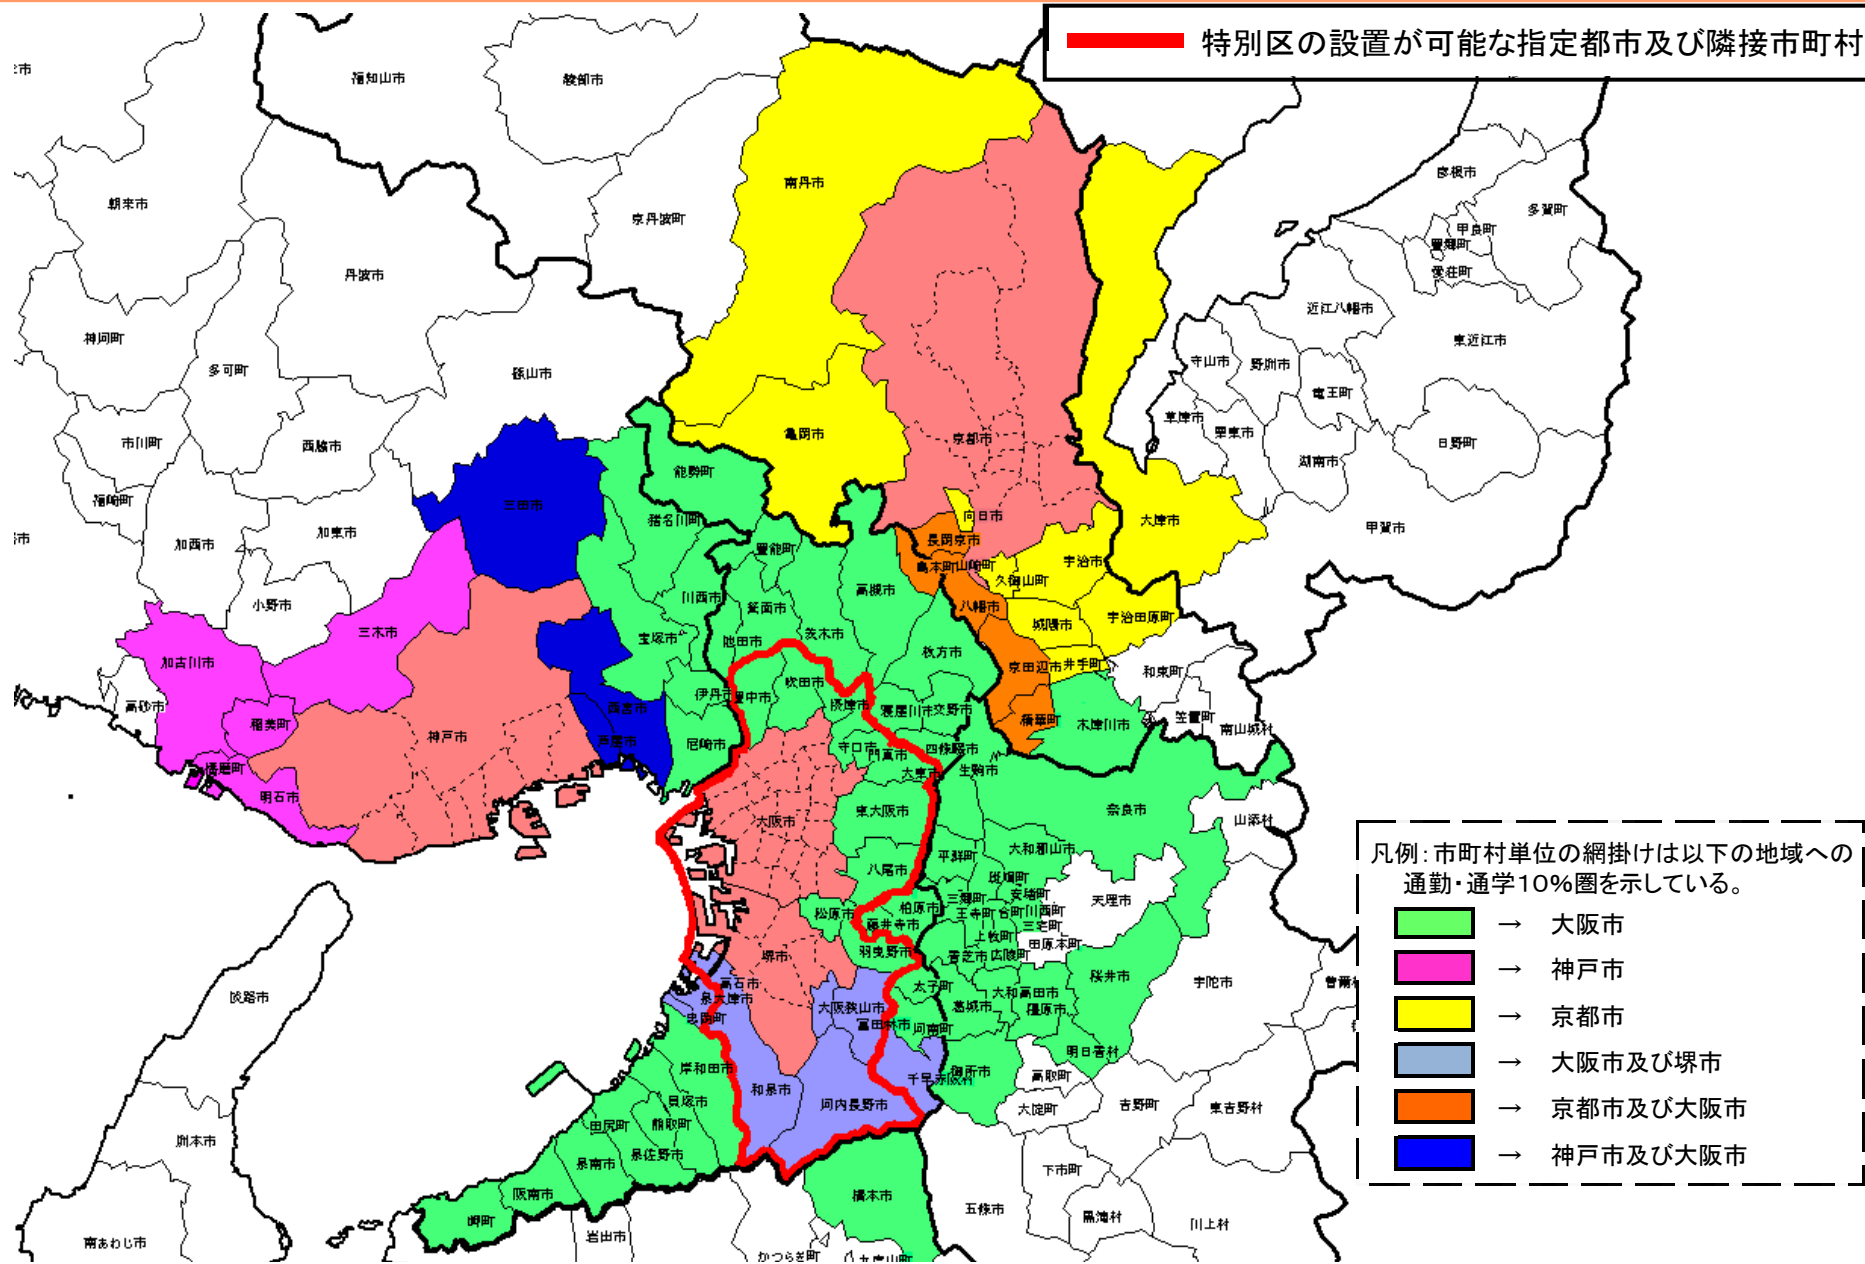

大阪において特別区の設置が可能な指定都市及び隣接市町村

(注) 平成22年国勢調査「従業地・通学地による常住市区町村」をもとに作成。以下の地図画像は「白地図KenMap」の地図画像を編集している。
 ※ 堺市は大阪市の通勤・通学10%圏である。