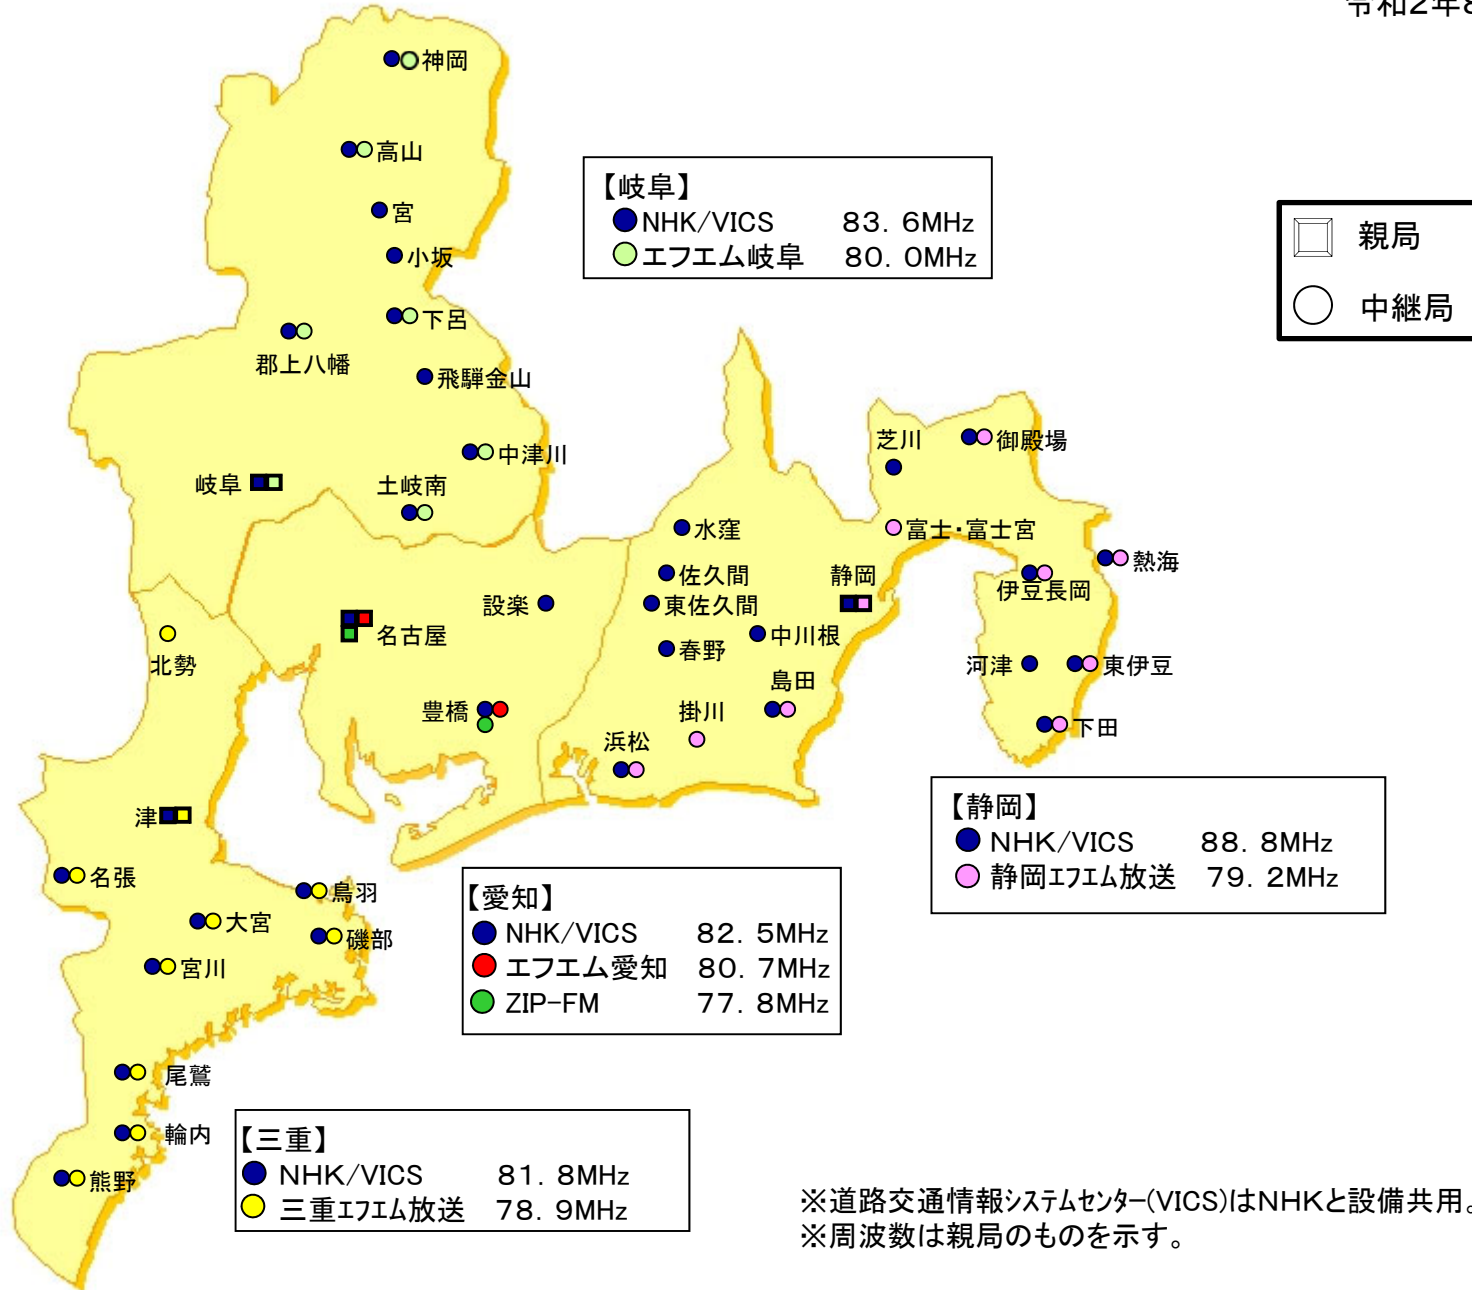

FM(超短波)放送局配置図

令和2年8月1日現在

※道路交通情報システムセンター(VICS)はNHKと設備共用。
 ※周波数は親局のものを示す。