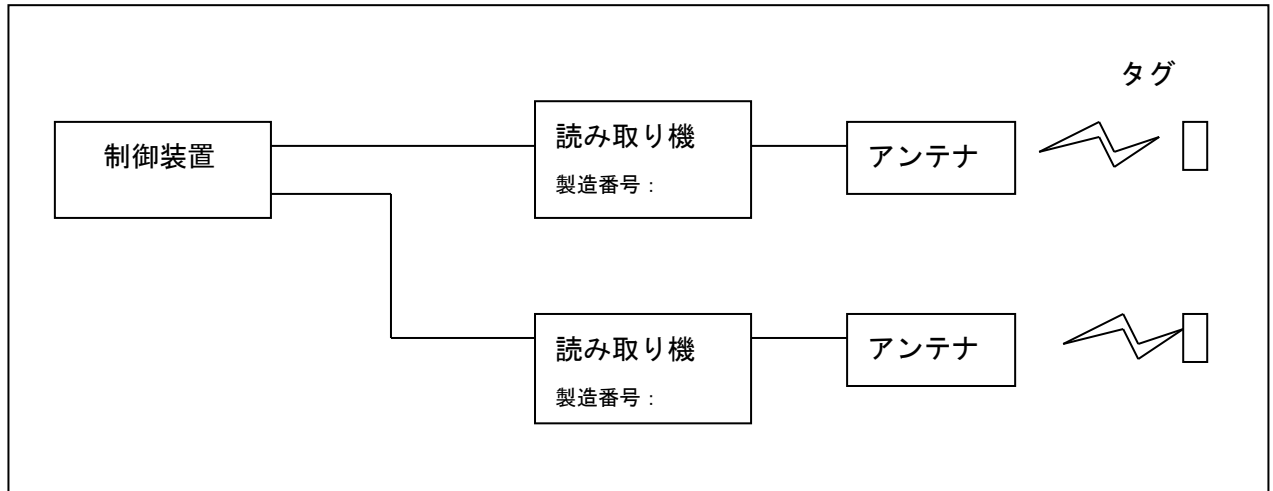

【記載例】

【システム構成図】

※一台の制御装置（PC等）の配下に複数の読み取り機を設置する場合、このシステム構成図を添付することで、「1局」として申請することができます（**構内無線局に限ります**）。

※制御装置からICタグまで、同一の構内（敷地内）にある必要があります。

※外部サーバー（クラウドサーバー）による制御では1局とはみなされません。