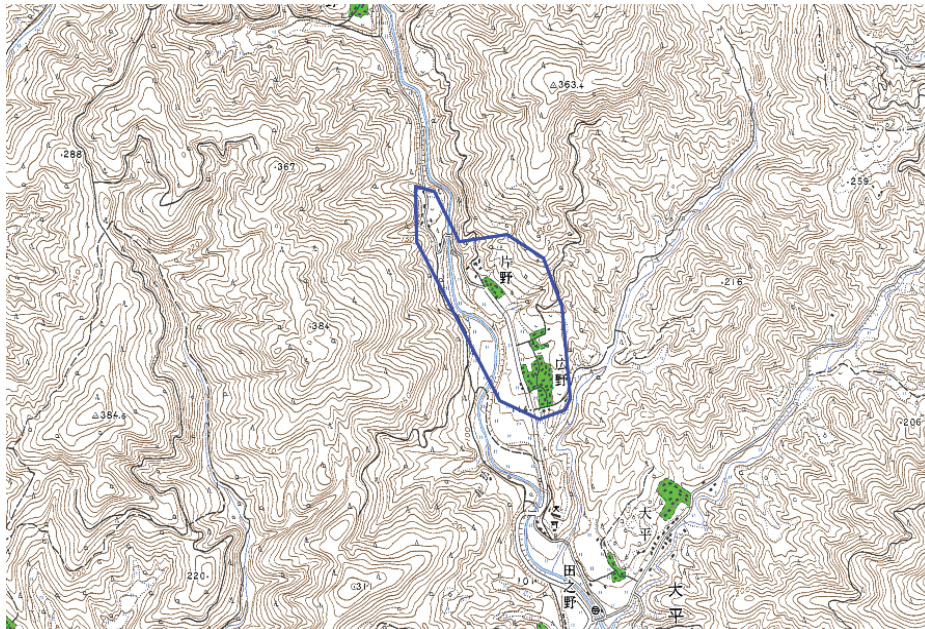

## デジタル混信の発生地域に対する対策計画（地区別）

都道府県名
宮崎県

管理番号
4580090

自治体コード	住所
45207	宮崎県串間市大字大平片野

地上デジタル放送の受信状況				
	NHK総合	NHK教育	宮崎放送	テレビ宮崎
受信局所名	串間	串間	串間	串間
地上デジタル放送の受信状況	○	×混信(F)	○	○

受信状況の内訳  
 ○ : 良好に受信可能  
 × : 受信困難

対策計画				
	NHK総合	NHK教育	宮崎放送	テレビ宮崎
対策手法		受信点移設		
難視世帯数		39		
対策年度		2013		
対策済み世帯数		0		
未対策世帯数		39		

範囲図

この地図は、国土地理院長の承認を得て、同院発行の数値地図25000（地図画像）を複製したものである。（承認番号 平22業複、第109号）  
  枠内：難視範囲

備考