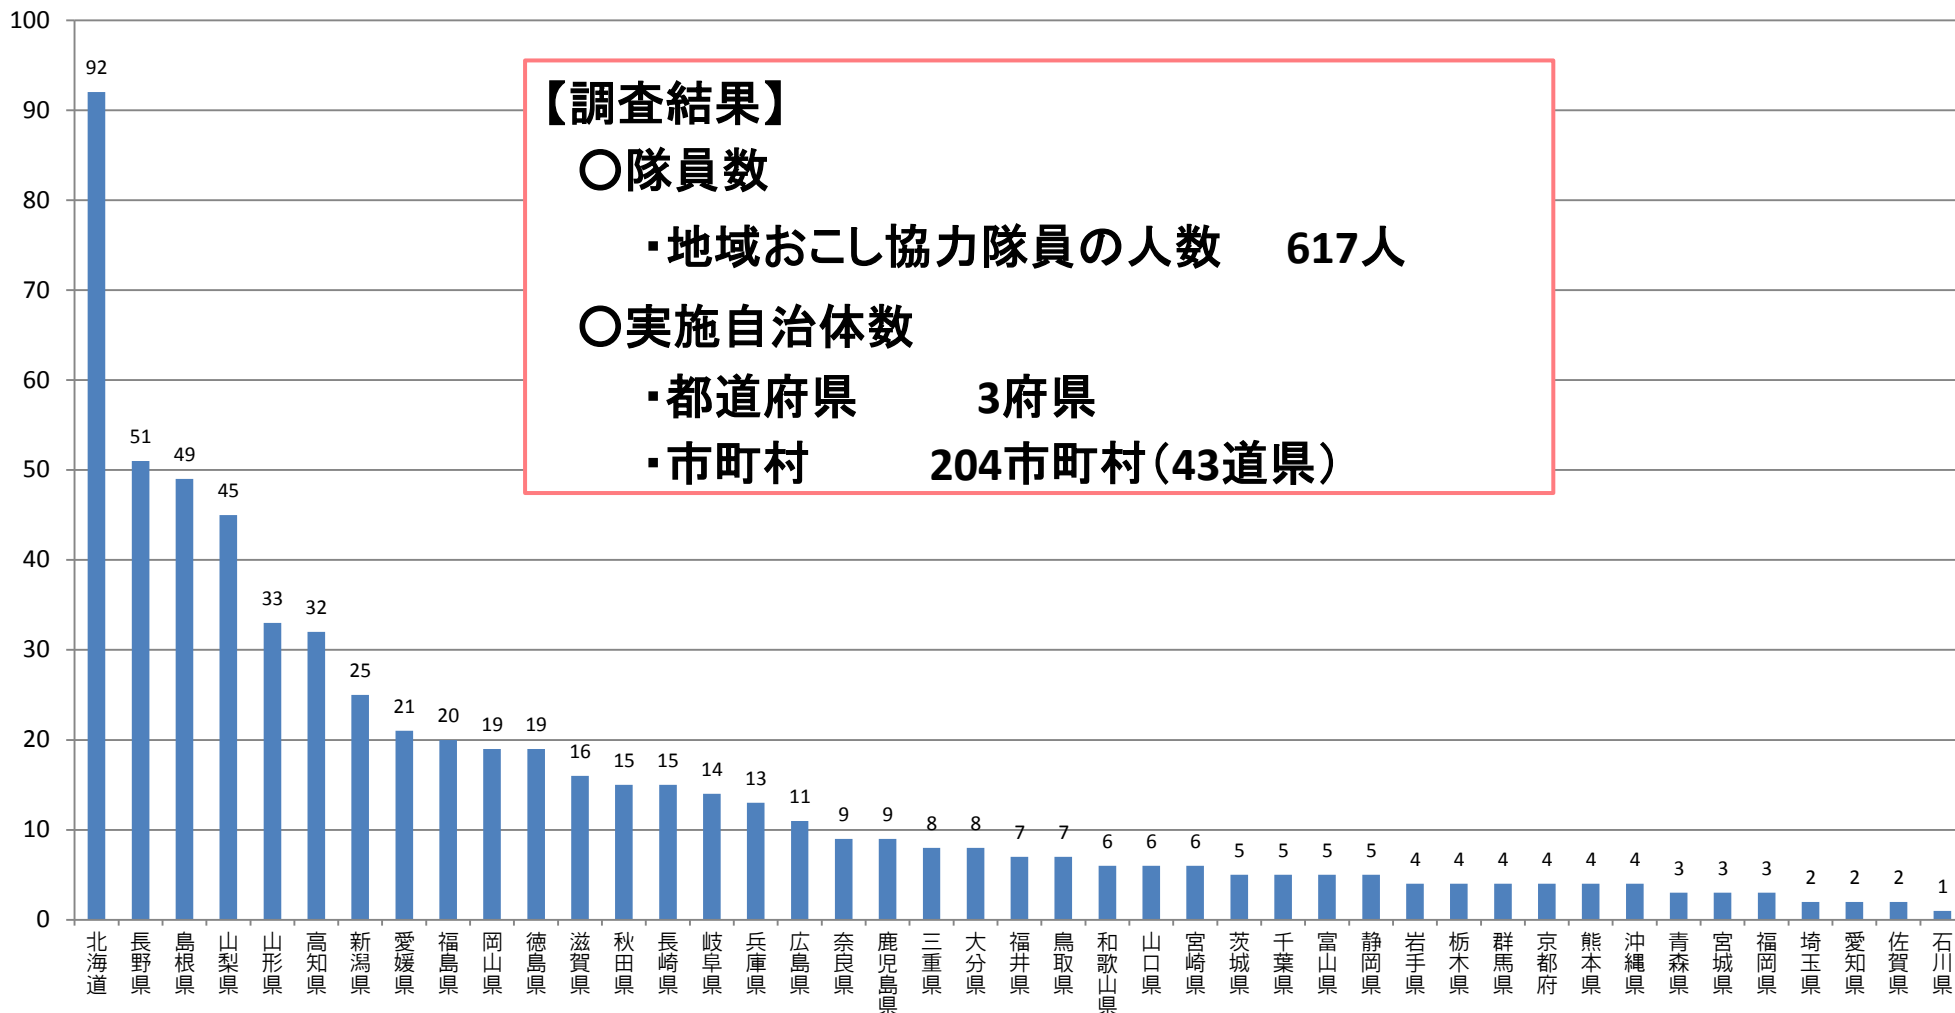

平成24年度

地域おこし協力隊 設置状況

**総務省 地域力創造グループ
地域自立応援課人材力活性化・連携交流室**

平成24年度 地域おこし協力隊 設置状況

平成24年度における地域おこし協力隊の設置状況については、以下のとおりです。※

※平成24年度特別交付税措置の算定対象としている地域おこし協力隊の設置状況

地域おこし協力隊の活躍先

○隊員数617名 207自治体(3府県204市町村)

【参考】 平成24年7月1日現在 隊員数473名 173自治体(4府県169市町村)
 平成23年度 隊員数413名 147自治体(3府県144市町村)
 平成22年度 隊員数257名 90自治体(2県88市町村)
 平成21年度 隊員数 89名 31自治体(1県30市町村)

表中の★は、都道府県が直接実施している自治体を示す。

① 地域おこし協力隊員数

地域おこし協力隊員数は617人である。地方別では、中部地方が最も多く、次いで北海道、中国地方、東北地方と続く。また、活動期間別では、2年以上活動をしている隊員が4割以上を占める。