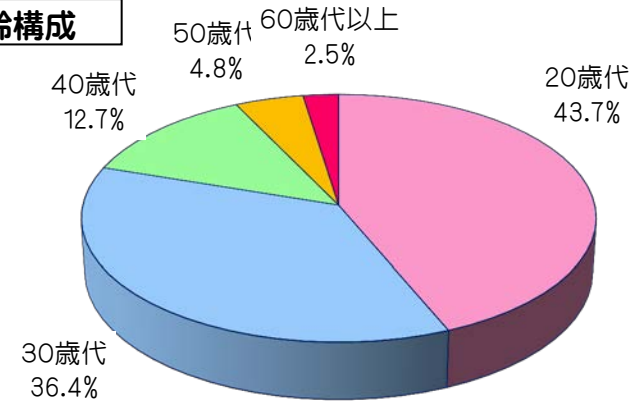

【参考】 平成24年7月1日現在 隊員数473名 173自治体(4府県169市町村)
 平成23年度 隊員数413名 147自治体(3府県144市町村)
 平成22年度 隊員数257名 90自治体(2県88市町村)
 平成21年度 隊員数 89名 31自治体(1県30市町村)

表中の★は、都道府県が直接実施している自治体を示す。

① 地域おこし協力隊員数

地域おこし協力隊員数は617人である。地方別では、中部地方が最も多く、次いで北海道、中国地方、東北地方と続く。また、活動期間別では、2年以上活動をしている隊員が4割以上を占める。

都道府県 28人(3団体)
 市町村 589人(204団体) ※43道県 } 617人 207団体(44道府県)

地方別

活動期間別

<地方区分>

- 東北地方 (青森県、岩手県、宮城県、秋田県、山形県、福島県)
- 関東地方 (茨城県、栃木県、群馬県、埼玉県、千葉県、東京都、神奈川県)
- 中部地方 (新潟県、富山県、石川県、福井県、山梨県、長野県、岐阜県、静岡県、愛知県)
- 関西地方 (三重県、滋賀県、京都府、大阪府、兵庫県、奈良県、和歌山県)
- 中国地方 (鳥取県、島根県、岡山県、広島県、山口県)
- 四国地方 (徳島県、香川県、愛媛県、高知県)
- 九州・沖縄地方 (福岡県、佐賀県、長崎県、熊本県、大分県、宮崎県、鹿児島県、沖縄県)

② 性別 ・ 年齢層

男性が約6割を占めている。また、年齢層については、20歳代と30歳代を合わせると全体の約8割を占め、男性は20歳代、30歳代が、女性は20歳代が最も多い。

隊員の性別

隊員の年齢構成

年齢層(男女別)

③ 地域協力活動の内容

地域協力活動については、「地域おこしの支援」が最も多く198団体、次に「農林水産業への従事等」が多く136団体において取り組まれている。

(複数回答あり、全207自治体)