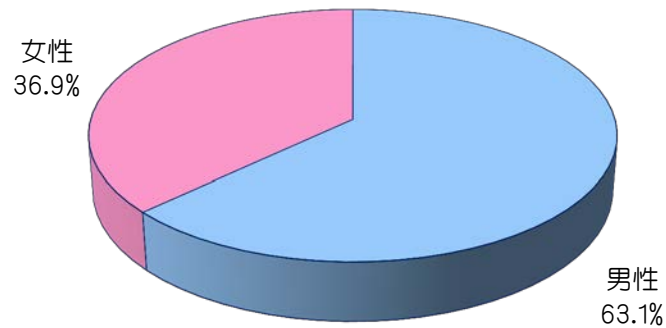

【参考】 平成24年7月1日現在 隊員数473名 173自治体(4府県169市町村)
 平成23年度 隊員数413名 147自治体(3府県144市町村)
 平成22年度 隊員数257名 90自治体(2県88市町村)
 平成21年度 隊員数 89名 31自治体(1県30市町村)

表中の★は、都道府県が直接実施している自治体を示す。

① 地域おこし協力隊員数

地域おこし協力隊員数は617人である。地方別では、中部地方が最も多く、次いで北海道、中国地方、東北地方と続く。また、活動期間別では、2年以上活動をしている隊員が4割以上を占める。

都道府県 28人(3団体)
 市町村 589人(204団体) ※43道県 } 617人 207団体(44道府県)

地方別

活動期間別

<地方区分>

- 東北地方 (青森県、岩手県、宮城県、秋田県、山形県、福島県)
- 関東地方 (茨城県、栃木県、群馬県、埼玉県、千葉県、東京都、神奈川県)
- 中部地方 (新潟県、富山県、石川県、福井県、山梨県、長野県、岐阜県、静岡県、愛知県)
- 関西地方 (三重県、滋賀県、京都府、大阪府、兵庫県、奈良県、和歌山県)
- 中国地方 (鳥取県、島根県、岡山県、広島県、山口県)
- 四国地方 (徳島県、香川県、愛媛県、高知県)
- 九州・沖縄地方 (福岡県、佐賀県、長崎県、熊本県、大分県、宮崎県、鹿児島県、沖縄県)

② 性別 ・ 年齢層

男性が約6割を占めている。また、年齢層については、20歳代と30歳代を合わせると全体の約8割を占め、男性は20歳代、30歳代が、女性は20歳代が最も多い。

隊員の性別

隊員の年齢構成

年齢層(男女別)

③ 地域協力活動の内容

地域協力活動については、「地域おこしの支援」が最も多く198団体、次に「農林水産業への従事等」が多く136団体において取り組まれている。

(複数回答あり、全207自治体)