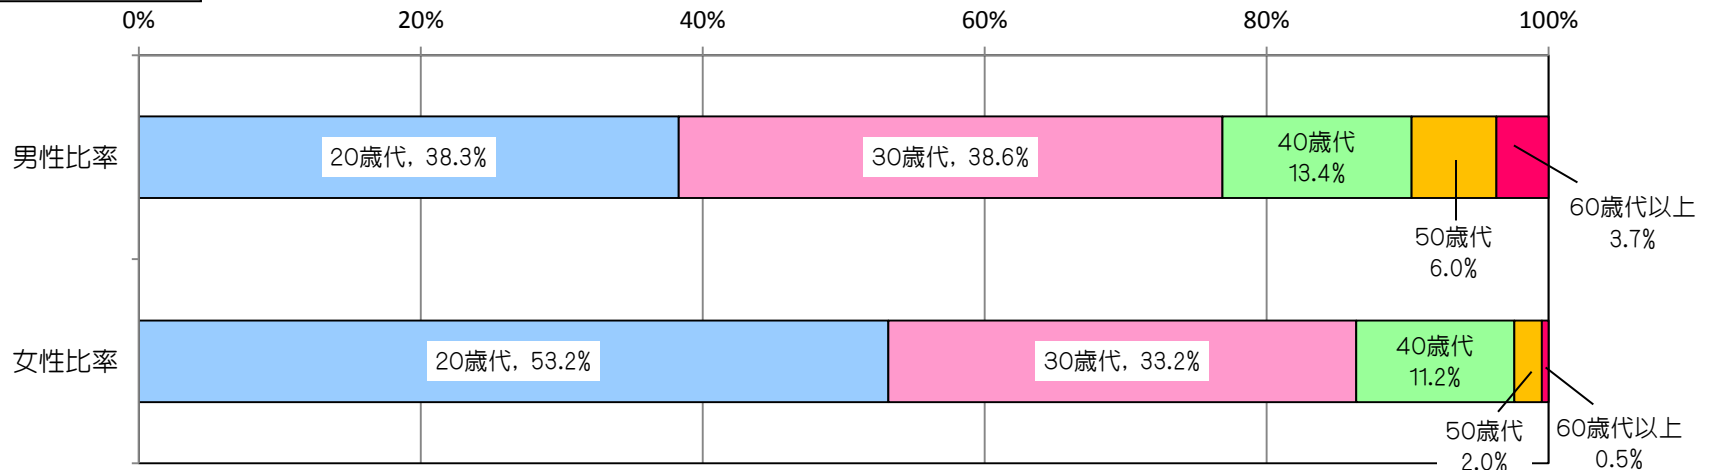

② 性別 ・ 年齢層

男性が約6割を占めている。また、年齢層については、20歳代と30歳代を合わせると全体の約8割を占め、男性は20歳代、30歳代が、女性は20歳代が最も多い。

隊員の性別

隊員の年齢構成

年齢層(男女別)

③ 地域協力活動の内容

地域協力活動については、「地域おこしの支援」が最も多く198団体、次に「農林水産業への従事等」が多く136団体において取り組まれている。

(複数回答あり、全207自治体)