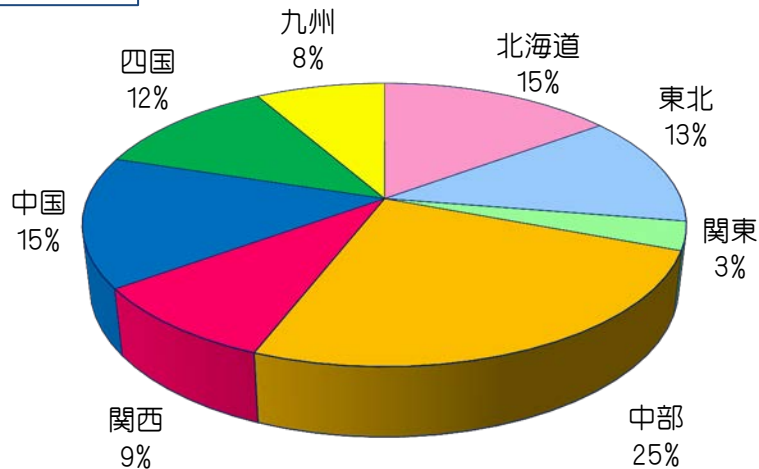

① 地域おこし協力隊員数

地域おこし協力隊員数は617人である。地方別では、中部地方が最も多く、次いで北海道、中国地方、東北地方と続く。また、活動期間別では、2年以上活動をしている隊員が4割以上を占める。

都道府県 28人(3団体)
市町村 589人(204団体) ※43道県 } 617人 207団体(44道府県)

地方別