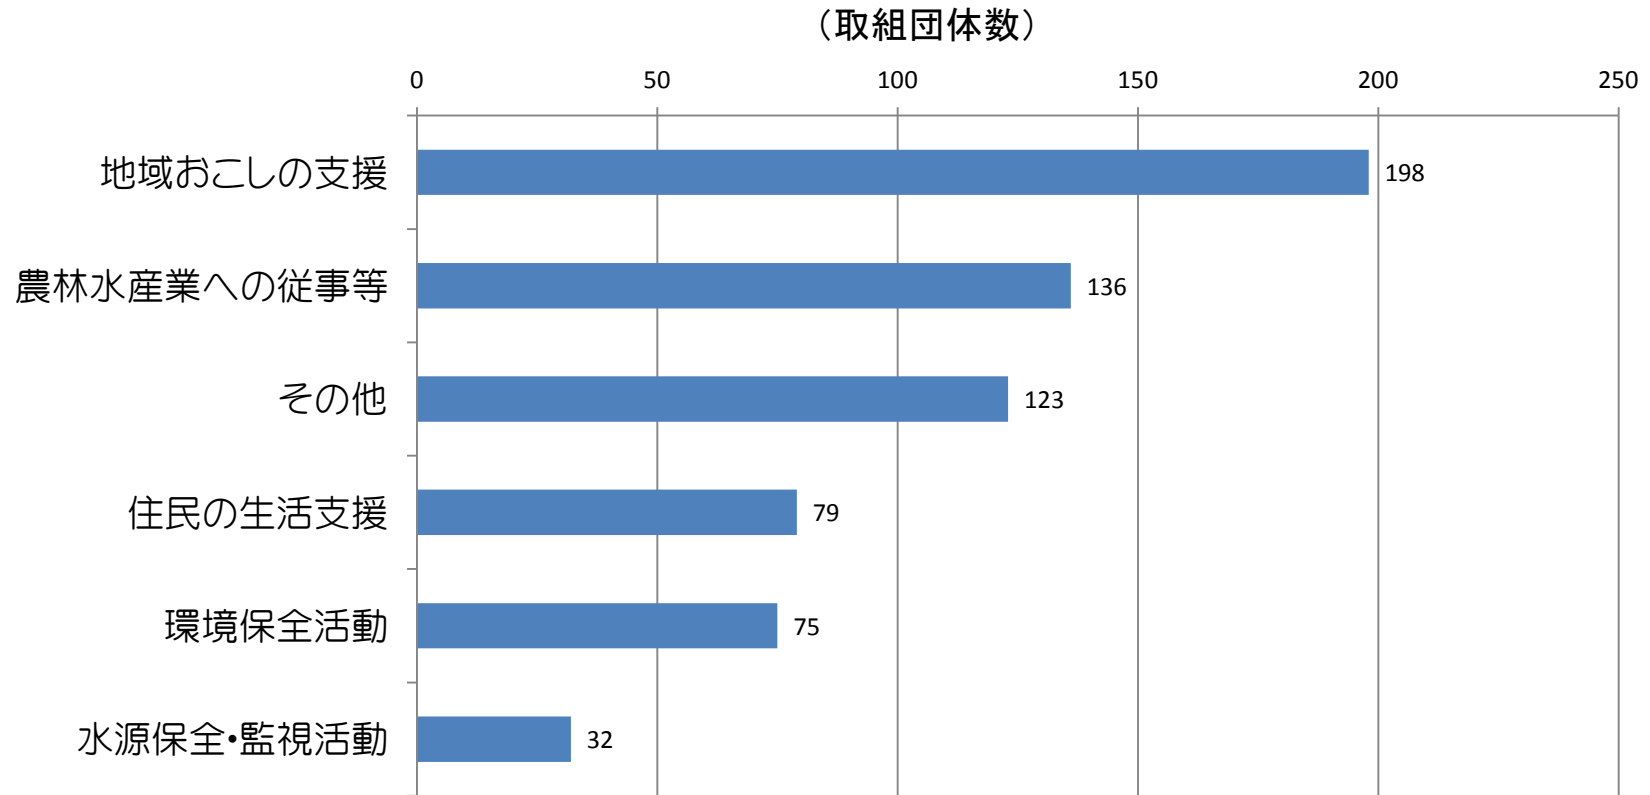

② 性別 ・ 年齢層

男性が約6割を占めている。また、年齢層については、20歳代と30歳代を合わせると全体の約8割を占め、男性は20歳代、30歳代が、女性は20歳代が最も多い。

隊員の性別

隊員の年齢構成

年齢層(男女別)

③ 地域協力活動の内容

地域協力活動については、「地域おこしの支援」が最も多く198団体、次に「農林水産業への従事等」が多く136団体において取り組まれている。

(複数回答あり、全207自治体)