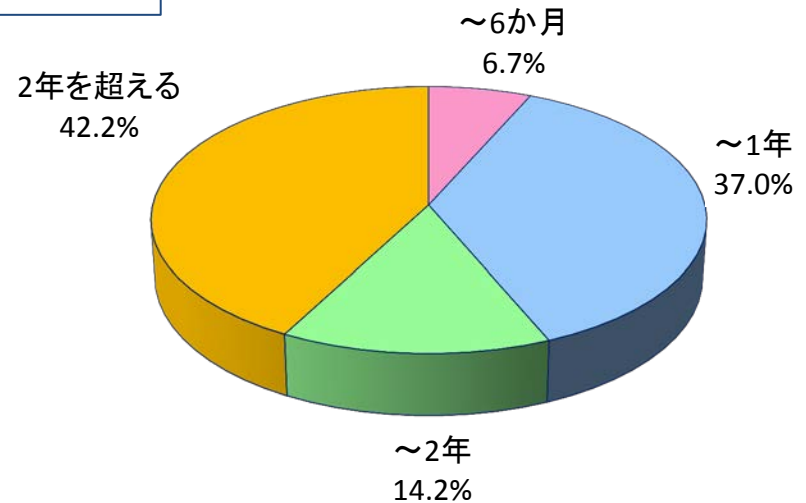

活動期間別

<地方区分>

- 東北地方 (青森県、岩手県、宮城県、秋田県、山形県、福島県)
- 関東地方 (茨城県、栃木県、群馬県、埼玉県、千葉県、東京都、神奈川県)
- 中部地方 (新潟県、富山県、石川県、福井県、山梨県、長野県、岐阜県、静岡県、愛知県)
- 関西地方 (三重県、滋賀県、京都府、大阪府、兵庫県、奈良県、和歌山県)
- 中国地方 (鳥取県、島根県、岡山県、広島県、山口県)
- 四国地方 (徳島県、香川県、愛媛県、高知県)
- 九州・沖縄地方 (福岡県、佐賀県、長崎県、熊本県、大分県、宮崎県、鹿児島県、沖縄県)