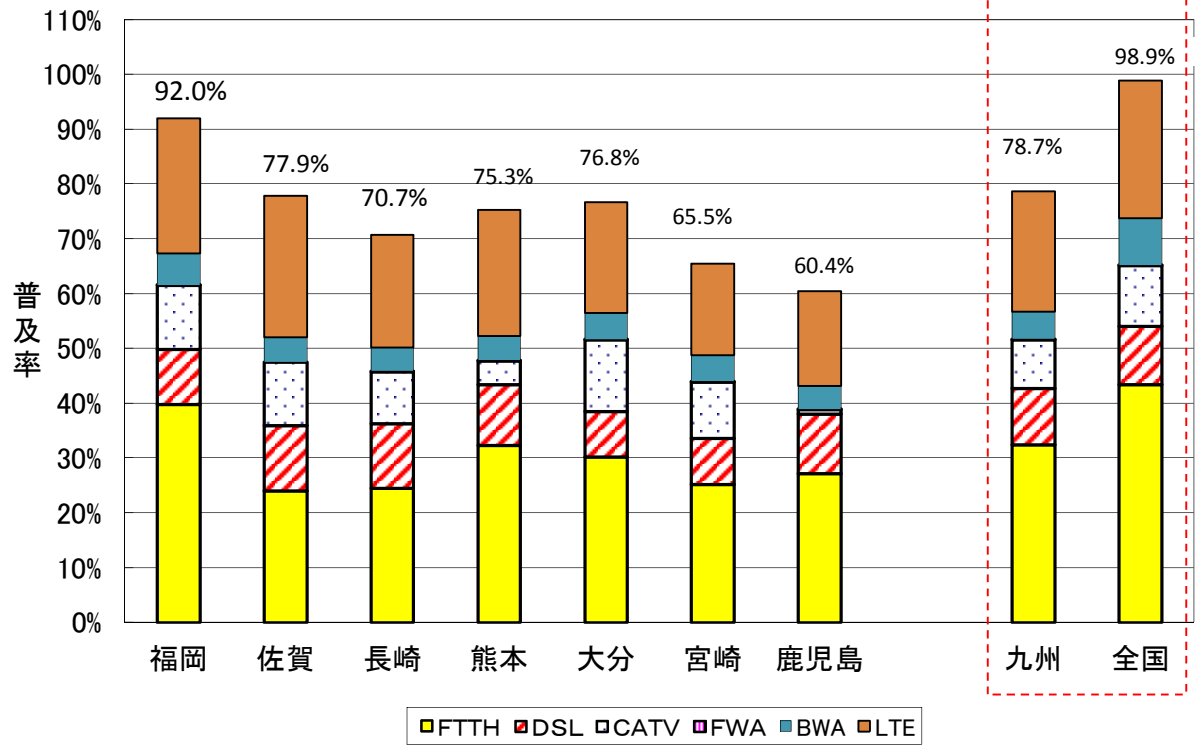

図3 各県別のブロードバンドの世帯普及率

注 全国の都道府県別のブロードバンド普及状況は図4を参照。

図4 都道府県別のブロードバンドの普及状況(世帯普及率)

※世帯普及率は、LTEを含む。

※世帯普及率は、契約数を「平成24年住民基本台帳に基づく世帯数（平成24年3月31日現在）」で除したものの。