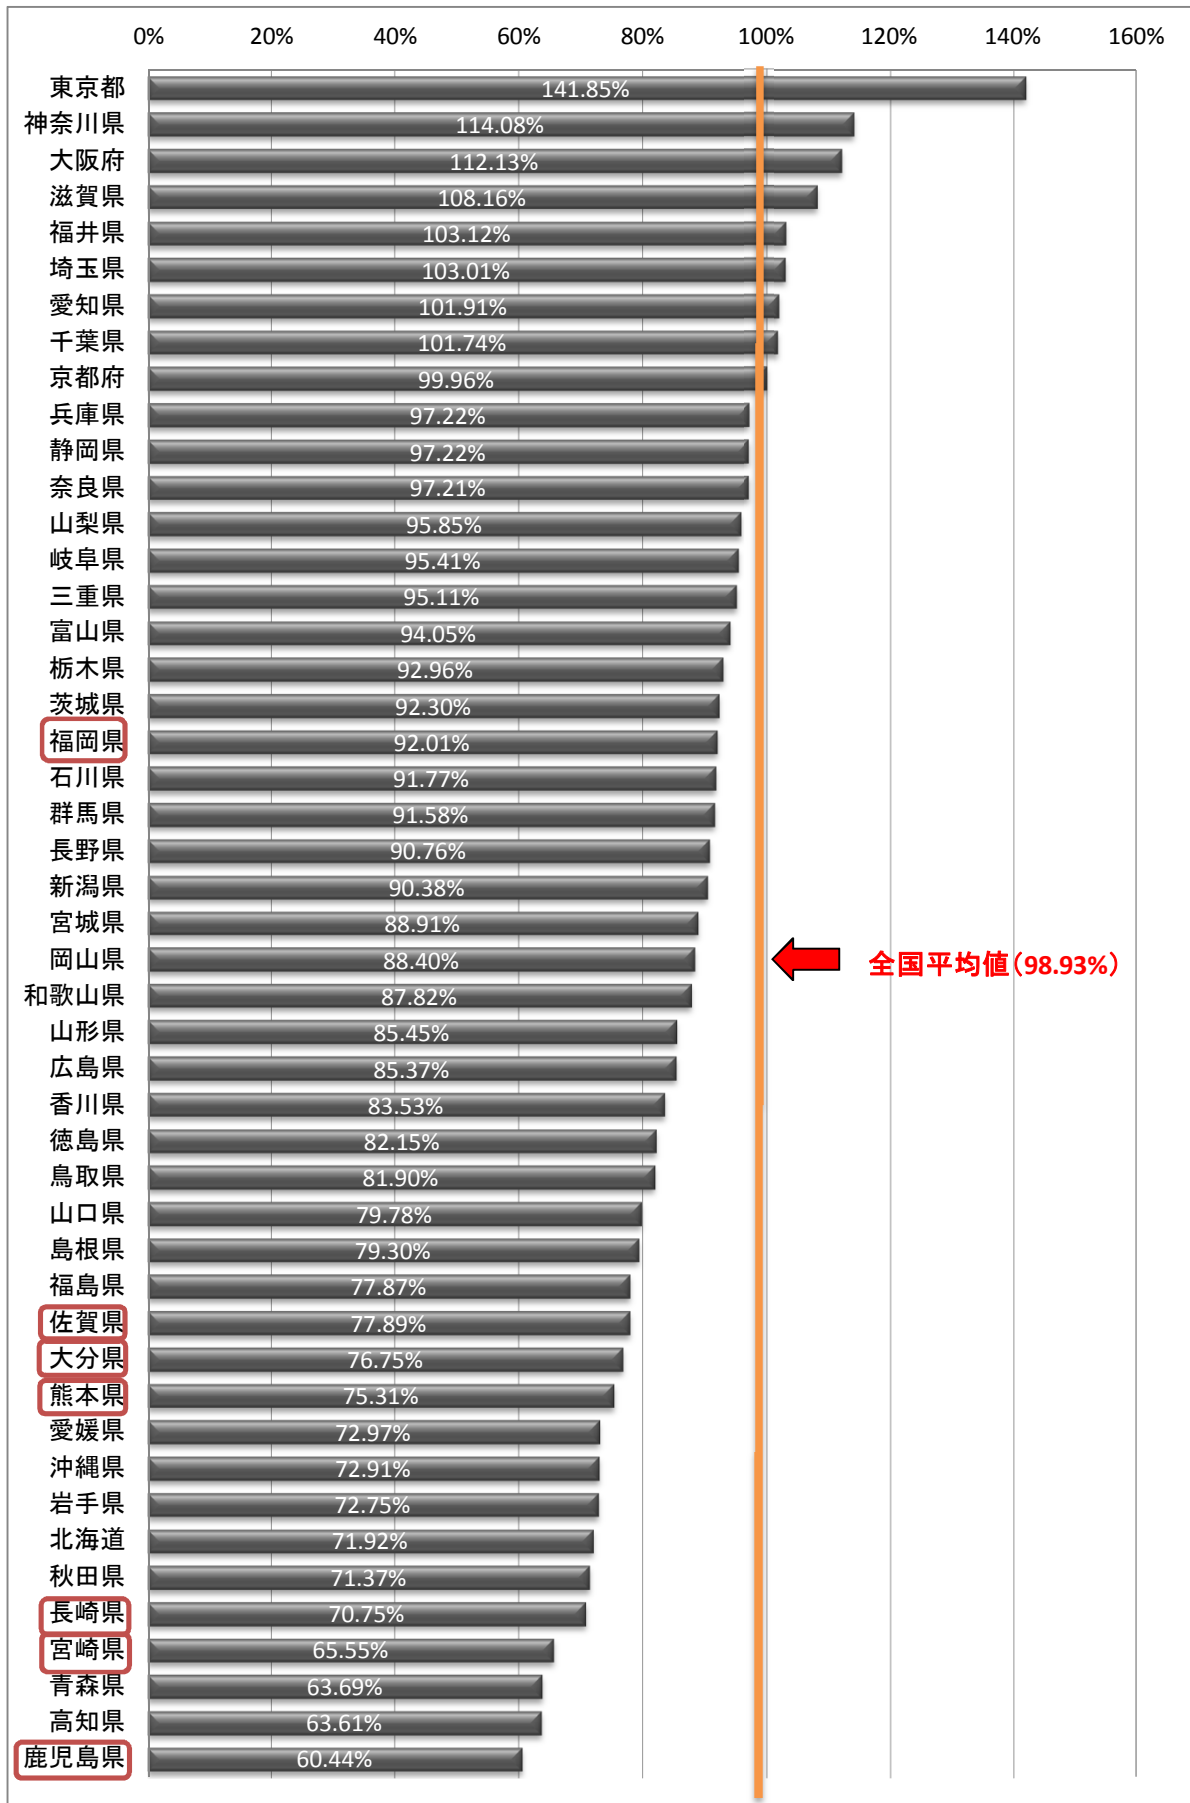

図3 各県別のブロードバンドの世帯普及率

注 全国の都道府県別のブロードバンド普及状況は図4を参照。

図4 都道府県別のブロードバンドの普及状況(世帯普及率)

※世帯普及率は、LTEを含む。

※世帯普及率は、契約数を「平成24年住民基本台帳に基づく世帯数（平成24年3月31日現在）」で除したものの。