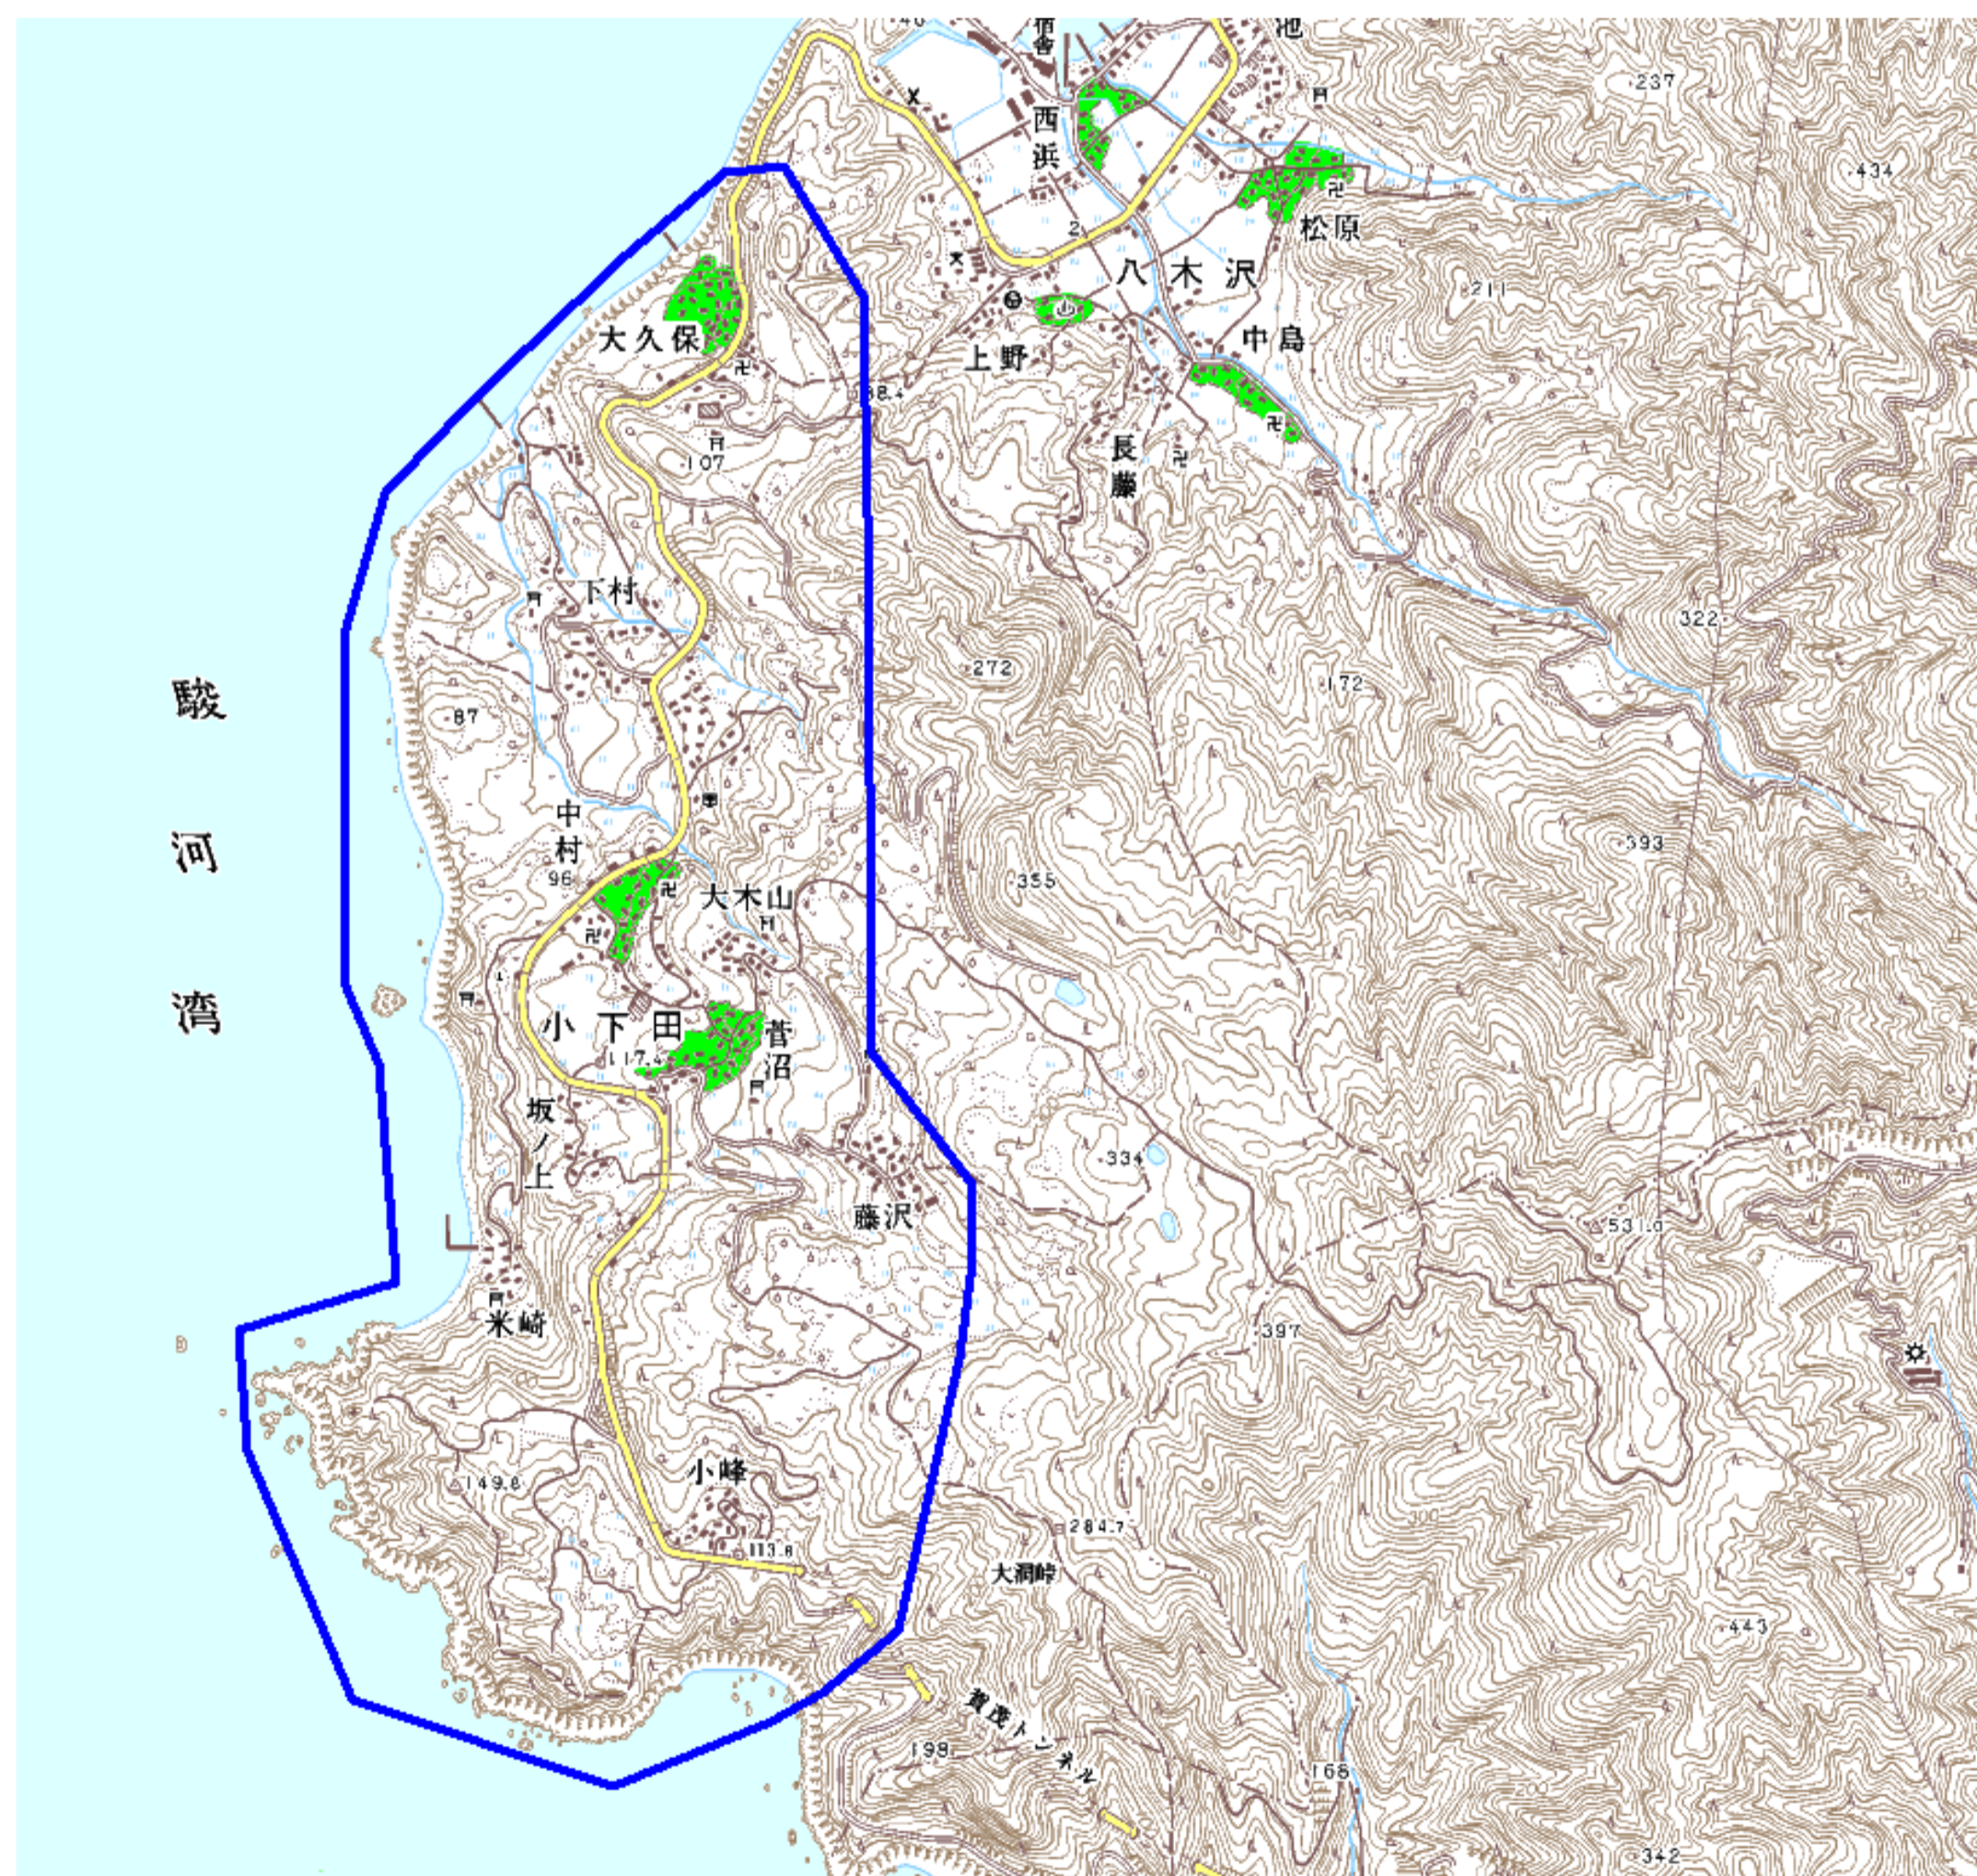

地上デジタル放送難視地区対策計画

都道府県名
静岡県

管理番号・
2202271

自治体コード	住所
22222	静岡県伊豆市八木沢小下田

地上デジタル放送の受信状況						
	NHK総合	NHK教育	静岡放送	テレビ静岡	静岡朝日テレビ	静岡第一テレビ
受信局所名	静岡	静岡	静岡	静岡	静岡	静岡
地上デジタル放送の受信状況	×混信(F)	×混信(F)	×混信(F)	×混信(F)	×混信(F)	×混信(F)

受信状況の内訳
 ○ :良好に受信可能
 × :受信困難

対策計画						
	NHK総合	NHK教育	静岡放送	テレビ静岡	静岡朝日テレビ	静岡第一テレビ
対策手法	アンテナ対策	アンテナ対策	アンテナ対策	アンテナ対策	アンテナ対策	アンテナ対策
難視世帯数	30	30	30	30	30	30
対策年度	-	-	-	-	-	-
対策済み世帯数	0	0	0	0	0	0
未対策世帯数						

範囲図

この地図は、国土地理院長の承認を得て、同院発行の数値地図25000（地図画像）を複製したものである。（承認番号 平25情複第867号）
 枠内：難視範囲

備考