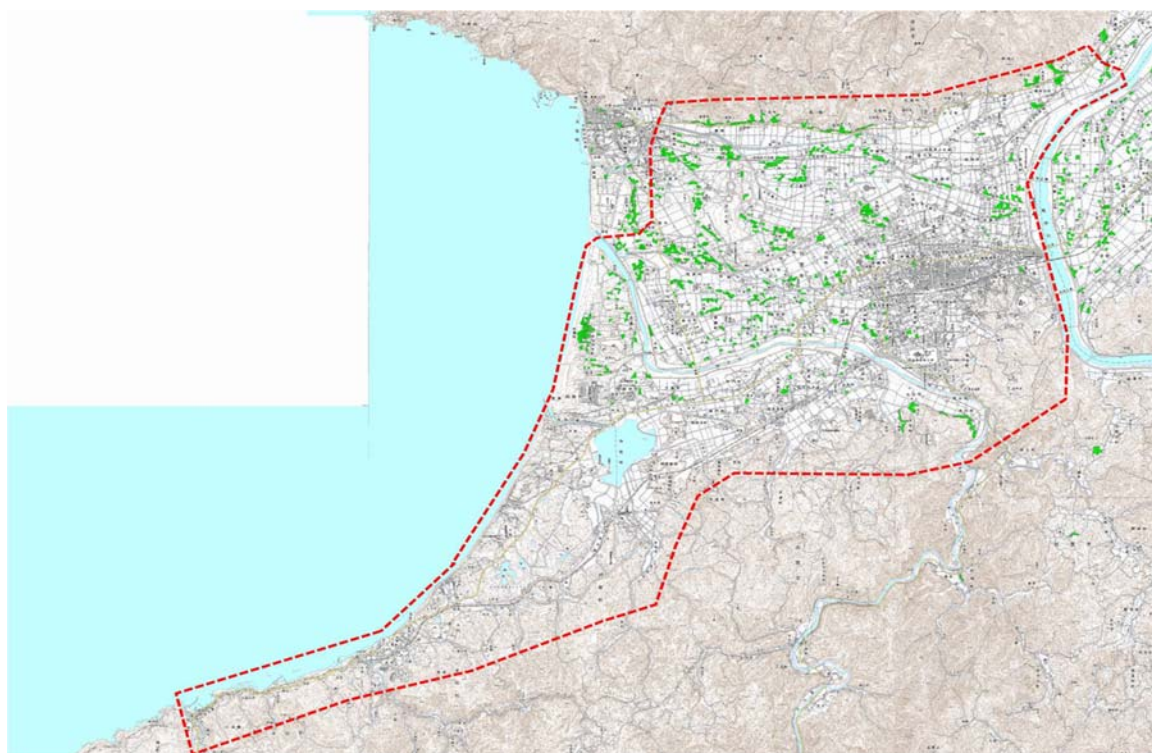

## 対 象 地 域

島根県出雲市内の赤い<sup>①</sup>の地域が対象です（一部のチャンネルにおいて、混信による受信障害が発生し、テレビ番組が視聴できなくなる場合があります。）。

「この地図は、国土地理院長の承認を得て、同院発行の数値地図 25000（地図画像）を複製したものである。（承認番号 平 24 情複、第 855 号）」