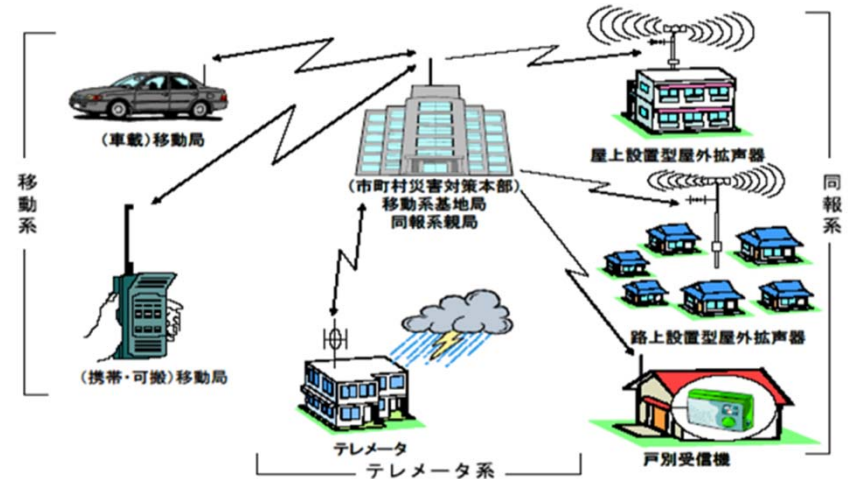

## 「市町村防災行政無線」とは

市町村防災行政無線には、同報通信システム（同報系）と移動通信システム（移動系）があります。

### 1. 同報系

市町村役場と地域に設置した屋外拡声器や家庭内の個別受信機を結び、地域住民への災害情報を伝達するために使用します。

周波数は、アナログ方式では60MHz帯で、平成13年4月には60MHz帯デジタル同報通信システムが制度化されています。

### 2. 移動系

市町村役場に設置した基地局と、移動局（車載型、携帯・可搬型等）との間、又は移動局相互間で災害情報伝達や連絡等に使用します。

周波数は、アナログ方式では150MHz帯又は400MHz帯で、平成13年7月に260MHz帯デジタル移動通信システムが制度化されています。

市町村防災行政無線概念図

東北管内の市町村防災行政無線（同報系・移動系）の整備状況

平成25年4月9日現在

	青森県 (40市町村)	岩手県 (33市町村)	宮城県 (35市町村)	秋田県 (25市町村)	山形県 (35市町村)	福島県 (59市町村)	計 (227市町村)
整備市町村数	37	33	35	23	29	54	211
未整備市町村数	3	0	0	2	6	5	16
整備率 (%)	92.5	100	100	92	82.9	91.5	93