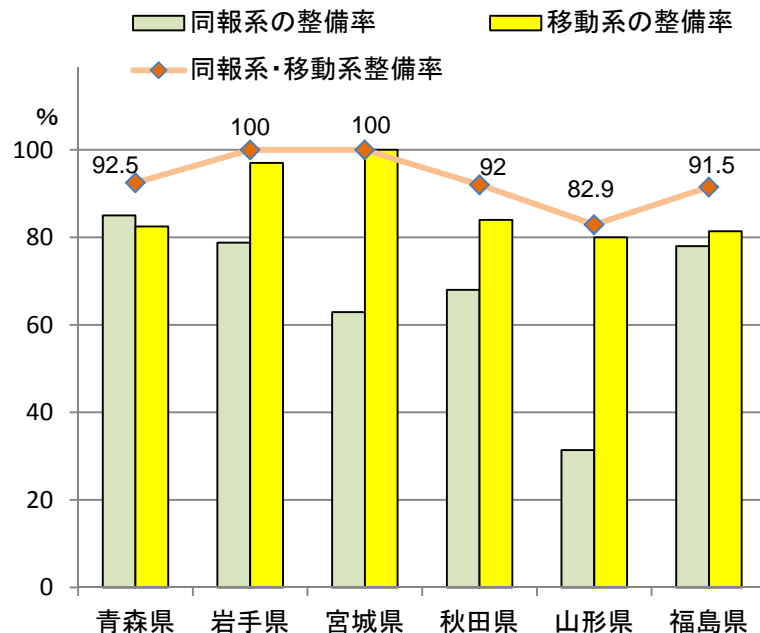

### 2. 移動系

市町村役場に設置した基地局と、移動局（車載型、携帯・可搬型等）との間、又は移動局相互間で災害情報伝達や連絡等に使用します。

周波数は、アナログ方式では150MHz帯又は400MHz帯で、平成13年7月に260MHz帯デジタル移動通信システムが制度化されています。

市町村防災行政無線概念図

東北管内の市町村防災行政無線（同報系・移動系）の整備状況

平成25年4月9日現在

	青森県 (40市町村)	岩手県 (33市町村)	宮城県 (35市町村)	秋田県 (25市町村)	山形県 (35市町村)	福島県 (59市町村)	計 (227市町村)
整備市町村数	37	33	35	23	29	54	211
未整備市町村数	3	0	0	2	6	5	16
整備率 (%)	92.5	100	100	92	82.9	91.5	93