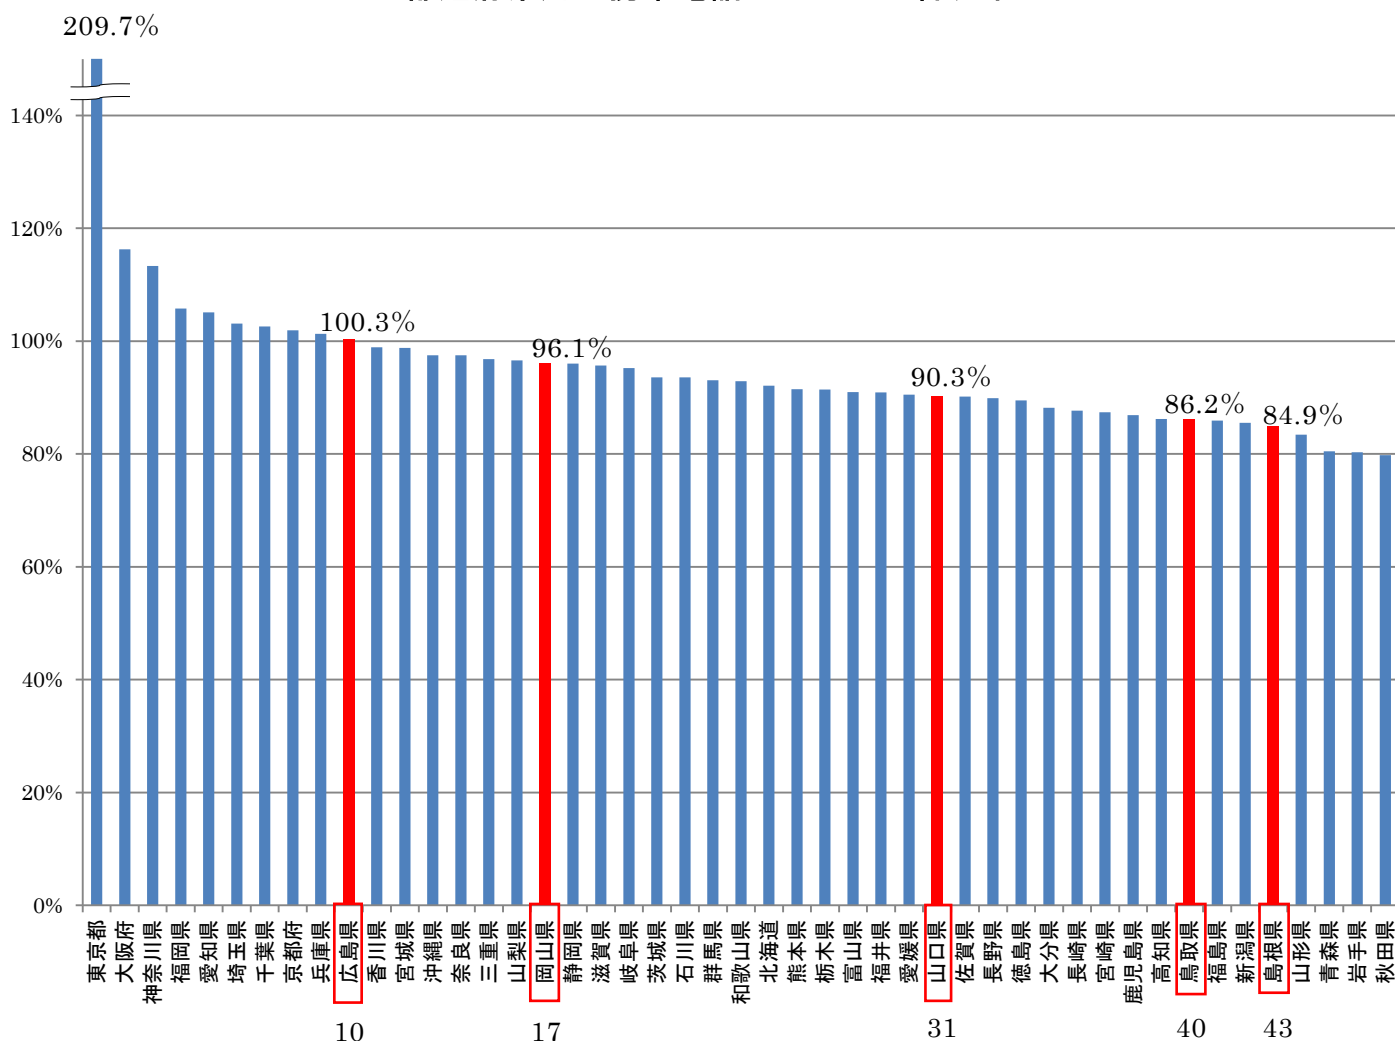

加入契約数

中国地域の携帯電話とPHSの推移

都道府県別の携帯電話とPHSの普及率

※都道府県の下々の数字は順位を表しています。