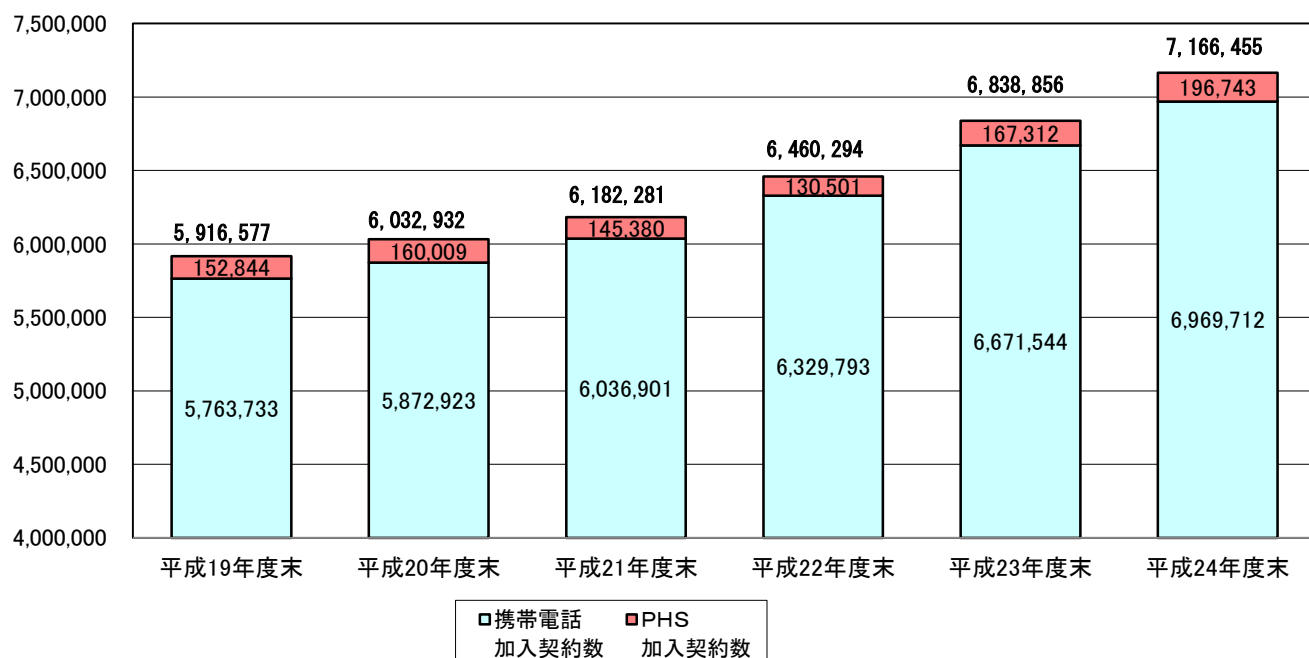

加入契約数

中国地域の携帯電話とPHSの推移

都道府県別の携帯電話とPHSの普及率

※都道府県の下々の数字は順位を表しています。