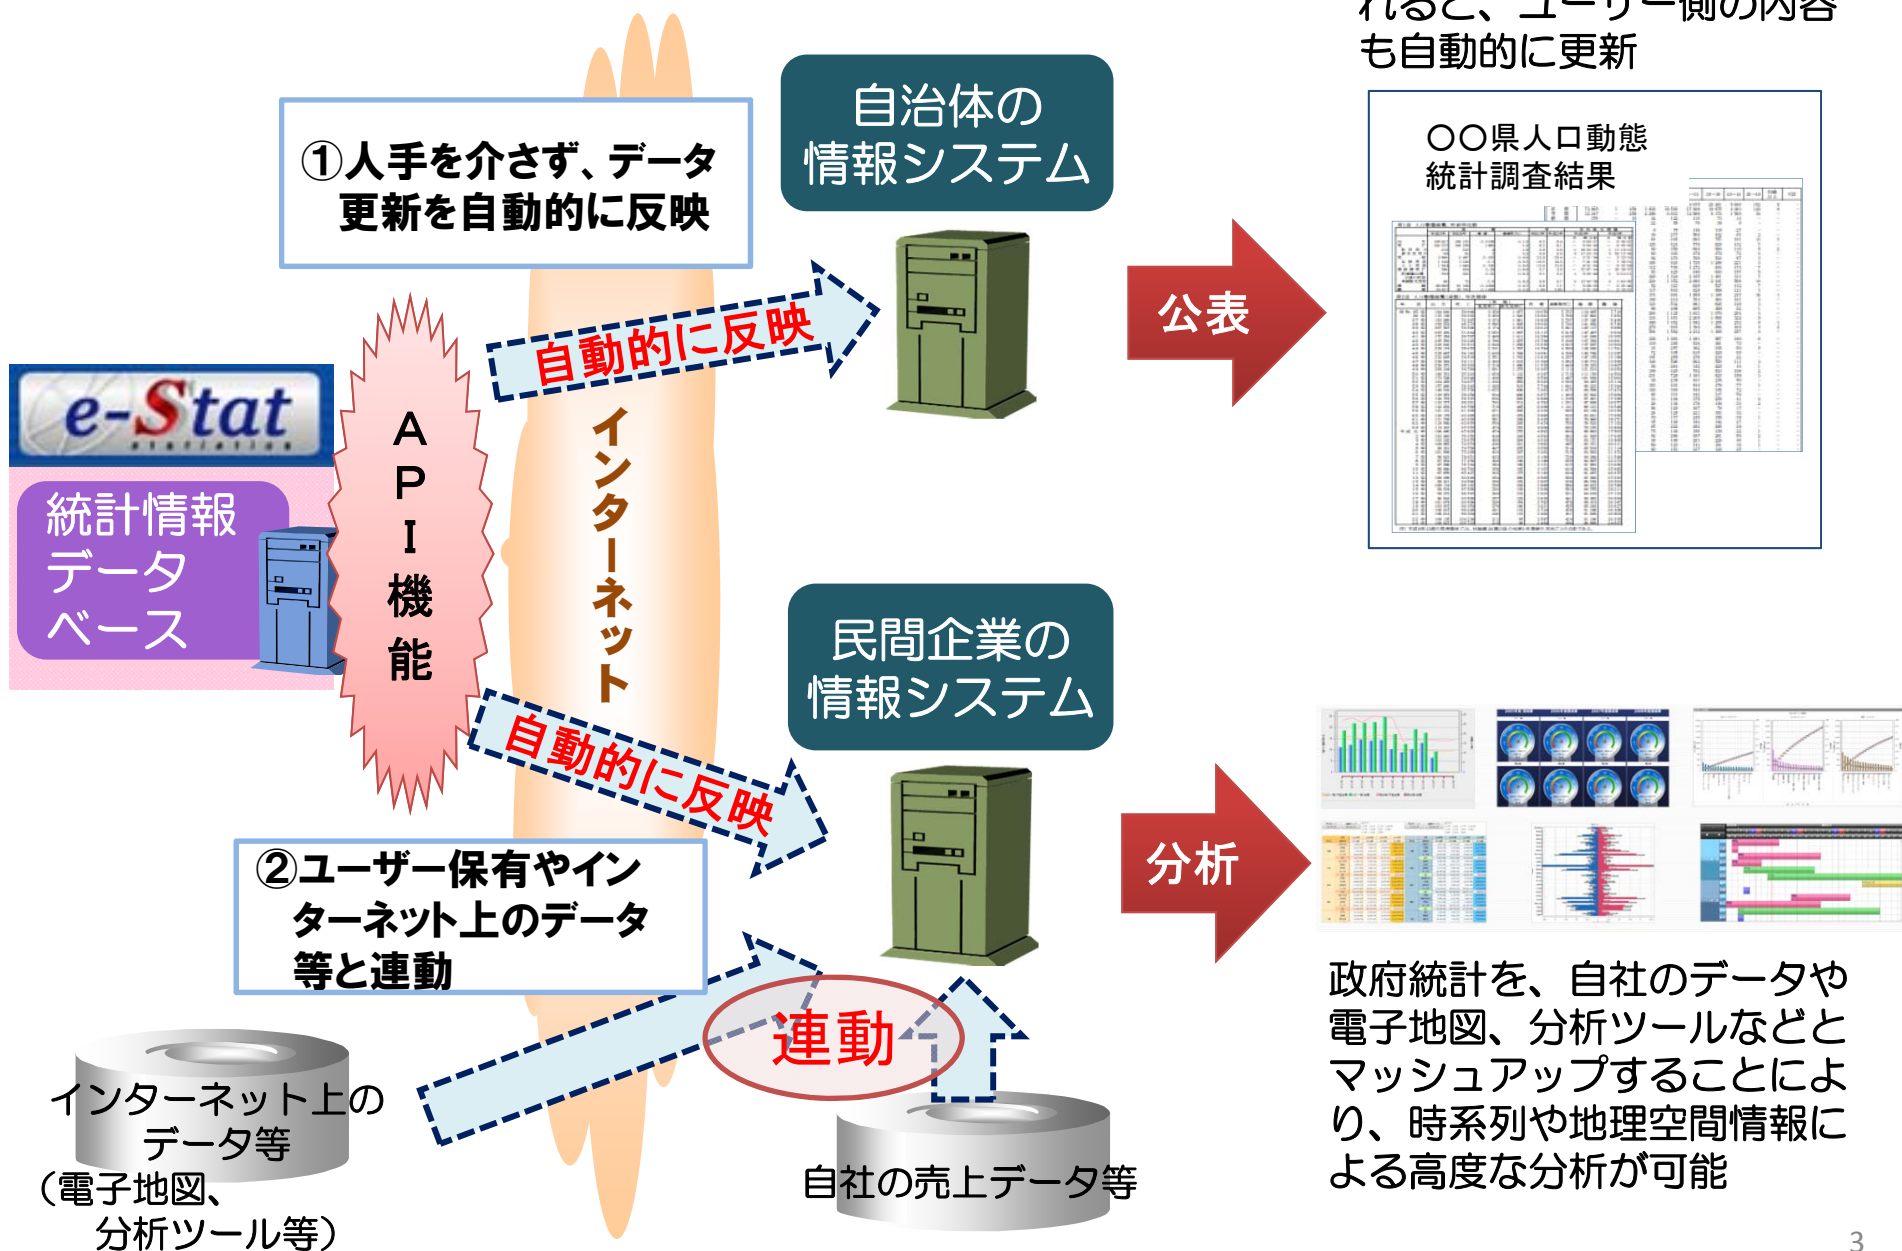

統計におけるオープンデータの高度化

- ▶ 政府統計の中核的機関である総務省統計局は、(独)統計センターと協力し、大量・多様な統計データの提供方法を次世代化し、データの高度利用を可能とする以下の取組を実施
オープンデータ推進のトップランナーとして政府の取組を先導

1. API機能による統計データの高度利用環境の構築

2. 統計GIS機能の強化

3. オンデマンドによる統計作成機能・方策の研究

- ▶ これにより、官民における統計データ利活用の高度化を促進し、新たな付加価値を創造するサービスや革新的な事業の創出などを支援

1 API機能による統計データの高度利用環境の構築

—大量・多様な統計データの機械的処理—

- ▶ 政府統計のポータルサイト『e-Stat』に、新たにAPI機能 (Application Programming Interface) を付加するとともに、蓄積された統計データを機械判読可能な形式に変更することで、次のようなことが可能に

- ① 利用者の情報システムにe-Statのデータを自動的に反映
- ② ユーザー保有やインターネット上のデータ等と連動させた高度な統計データ分析

- ▶ 統計データ利用の高度化や効率化の環境が構築され、ビジネス活性化や新規事業の開発促進、行政サービス向上などに貢献
- ▶ 6月上旬からユーザー登録制で試行提供を開始予定
(統計局所管の統計データによる試行提供によって機能やシステム負荷の検証を実施)

【活用例】

2 統計GIS機能の強化

- ▶ e-Statの統計GIS機能を強化し、ユーザー保有データの取り込み分析や任意に指定したエリアにおけるデータが利用可能になるような機能を開発中