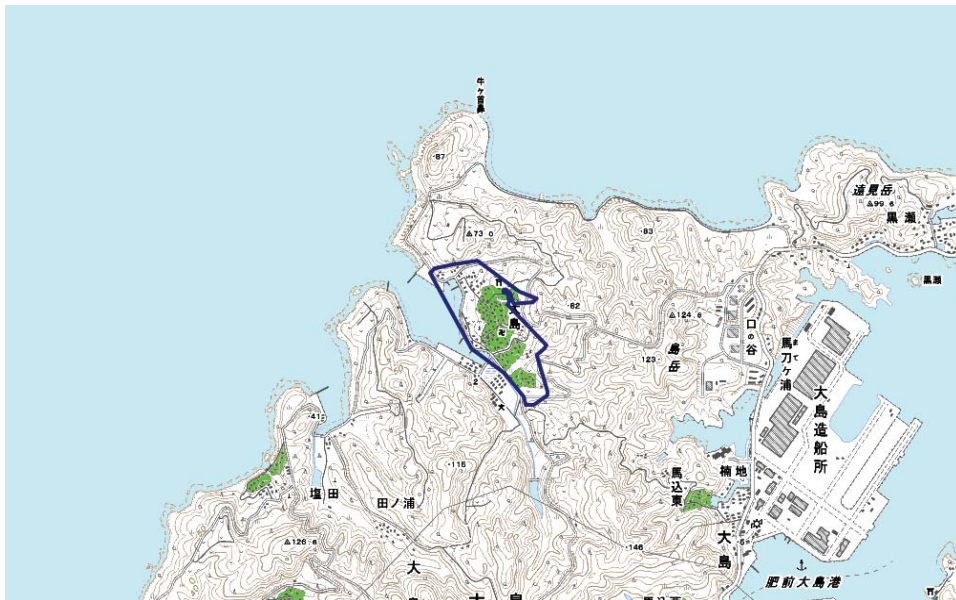

デジタル混信の発生地域に対する対策計画（地区別）

都道府県名
長崎県

管理番号
4291273

自治体コード	住所
42212	長崎県西海市大島町大島

地上デジタル放送の受信状況						
	NHK総合	NHK教育	長崎放送	テレビ長崎	長崎文化放送	長崎国際テレビ
受信局所名	西彼大島	西彼大島	西彼大島	西彼大島	西彼大島	西彼大島
地上デジタル放送の受信状況	○	×混信(韓国波)	×混信(韓国波)	○	○	○

受信状況の内訳
 ○ :良好に受信可能
 ×混信 :混信により受信困難

対策計画						
	NHK総合	NHK教育	長崎放送	テレビ長崎	長崎文化放送	長崎国際テレビ
対策手法		リバック	リバック			
難視世帯数		130	130			
対策年度		2013	2013			
対策済み世帯数		0	0			
未対策世帯数		130	130			

範囲図

この地図は、国土地理院長の承認を得て、同院発行の数値地図25000（地図画像）を複製したものである。（承認番号 平23情復、第184号） 枠内：難視範囲