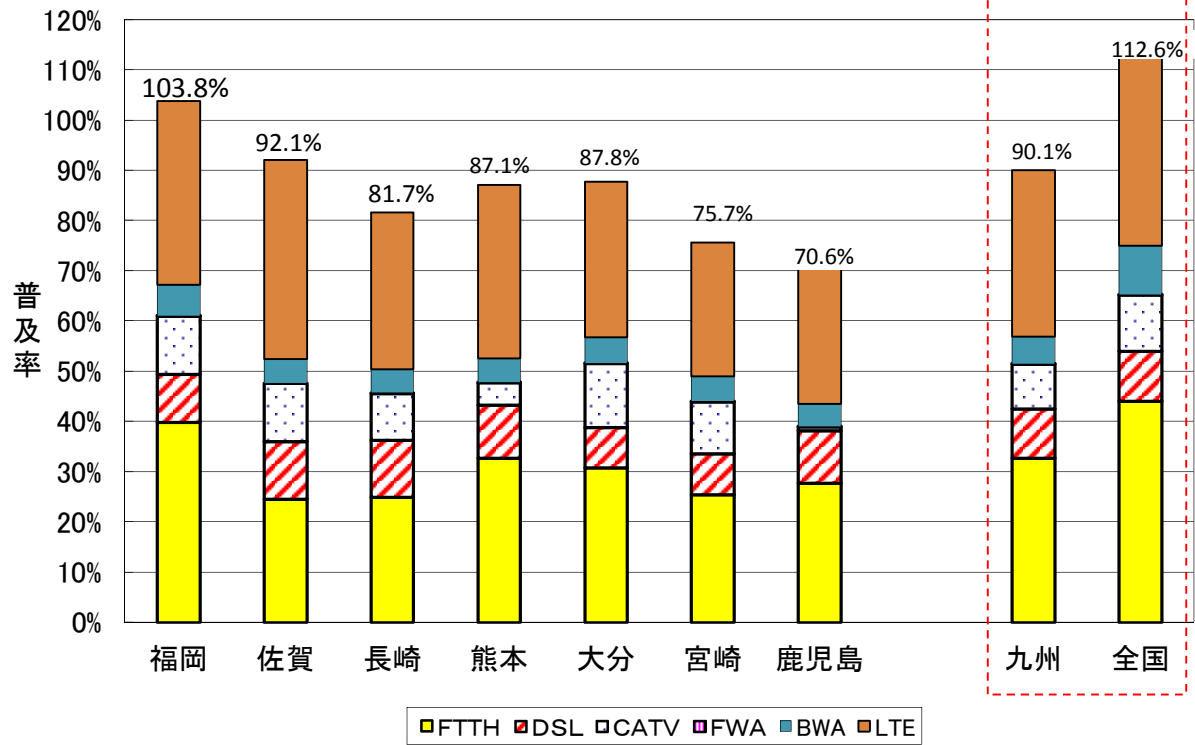

図3 各県別のブロードバンドの世帯普及率

注 全国の都道府県別のブロードバンド普及状況は図4を参照。

図4 都道府県別のブロードバンドの普及状況(世帯普及率)

※世帯普及率は、LTEを含む。

※世帯普及率は、契約数を「平成24年住民基本台帳に基づく世帯数（平成24年3月31日現在）」で除したものの。