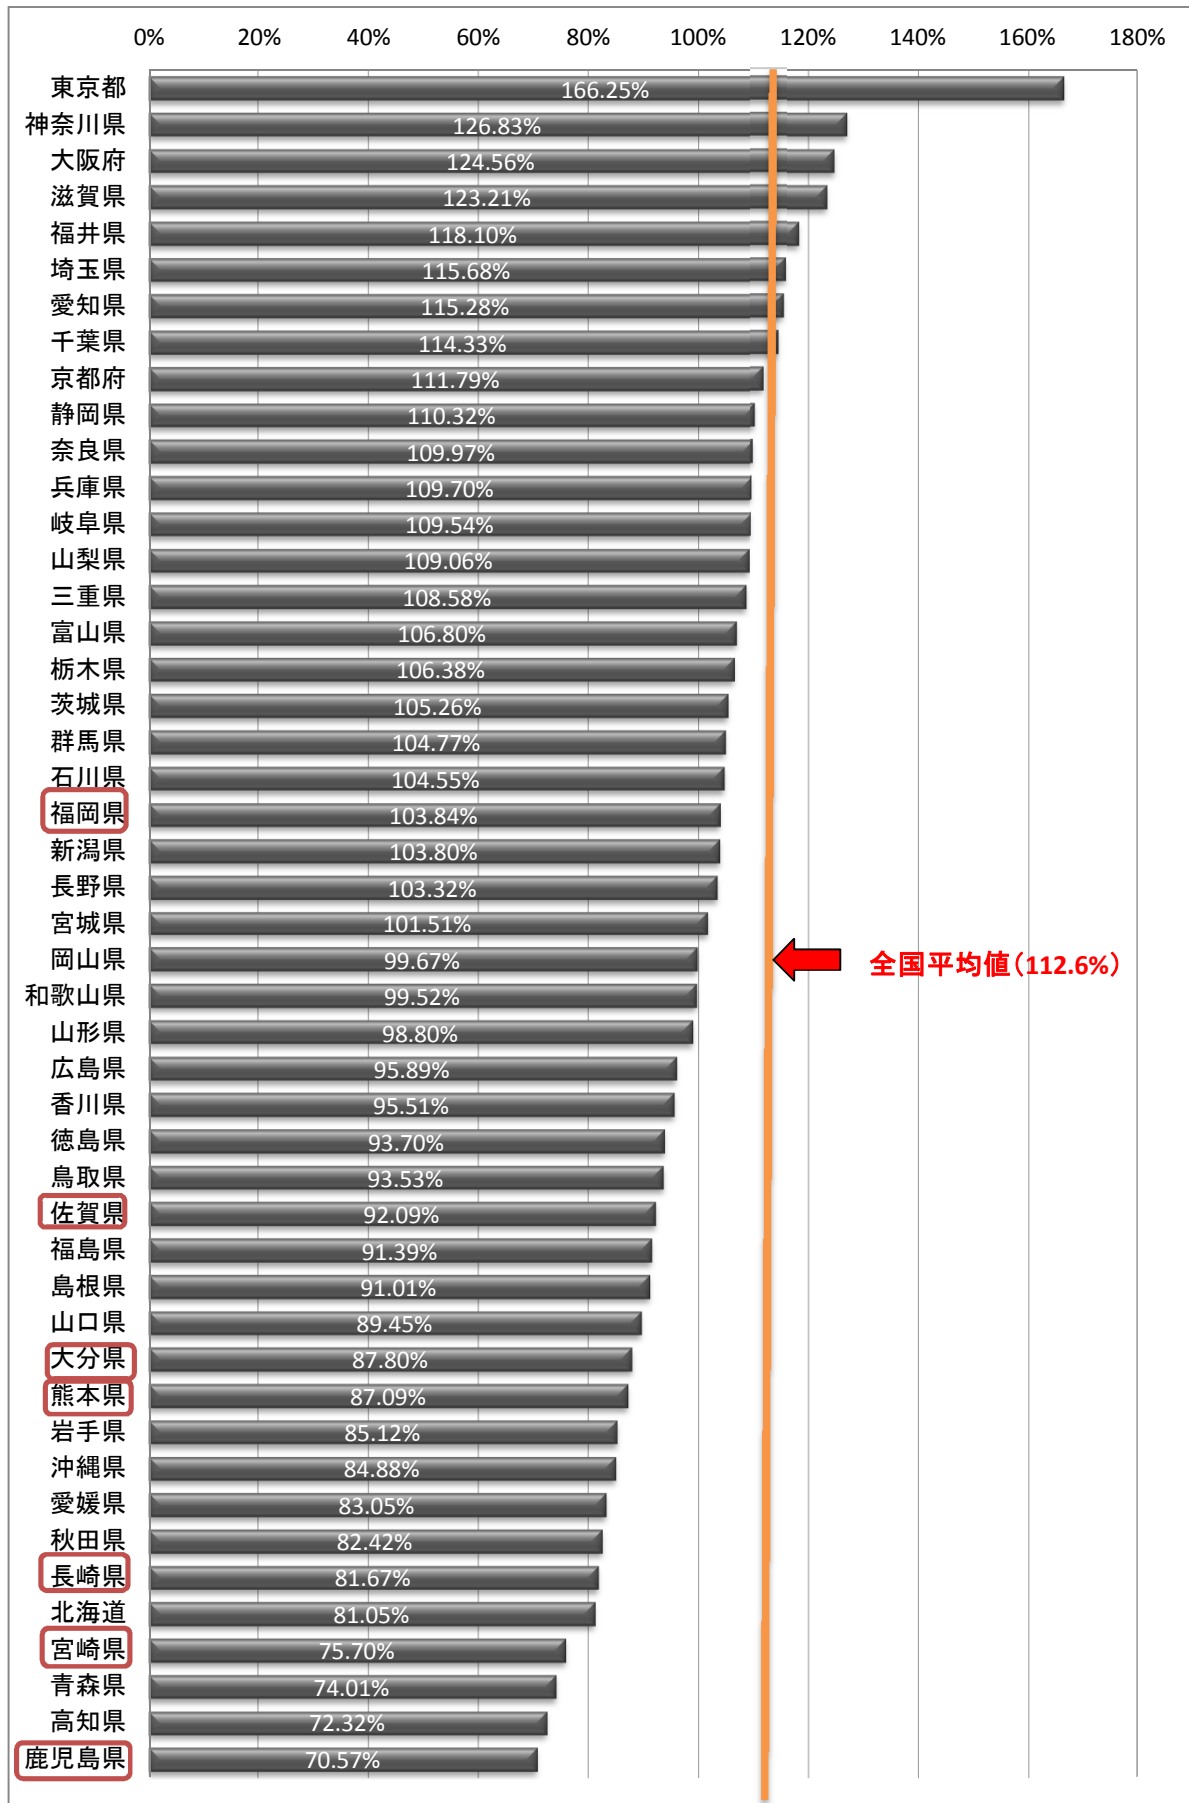

図3 各県別のブロードバンドの世帯普及率

注 全国の都道府県別のブロードバンド普及状況は図4を参照。

図4 都道府県別のブロードバンドの普及状況(世帯普及率)

※世帯普及率は、LTEを含む。

※世帯普及率は、契約数を「平成24年住民基本台帳に基づく世帯数（平成24年3月31日現在）」で除したものの。