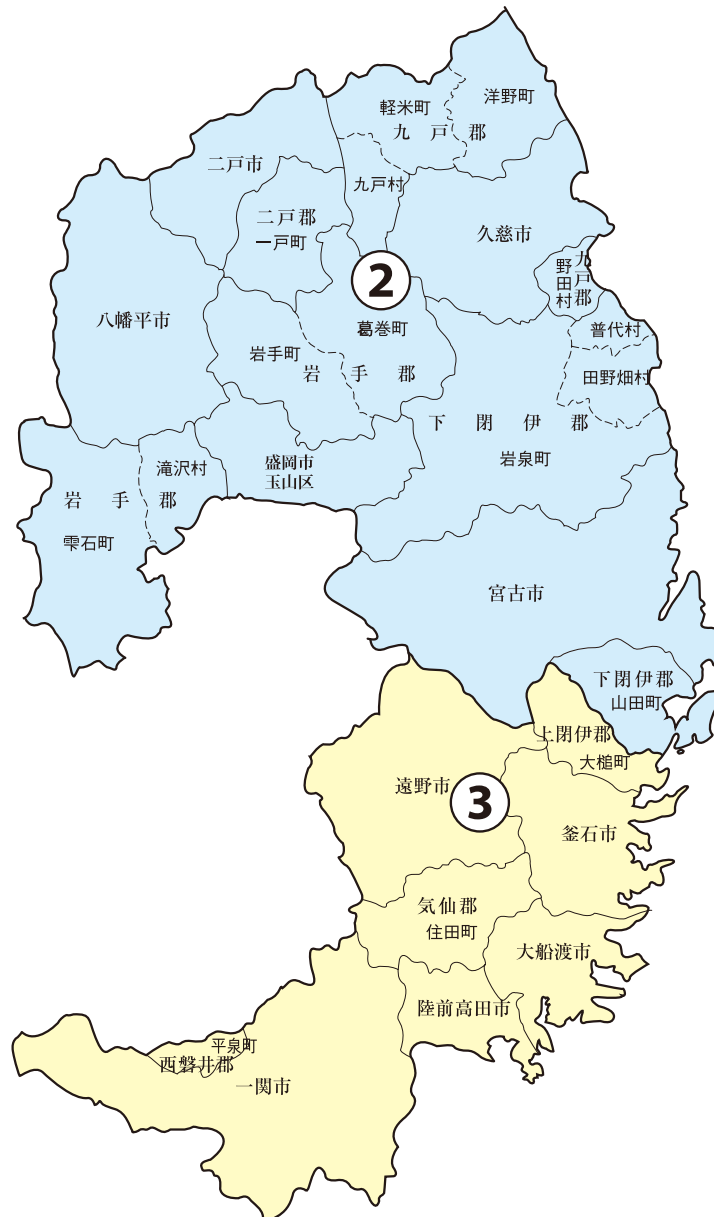

# 衆議院議員選挙小選挙区図

## 岩手県

衆議院議員選挙の小選挙区が改定されました。  
次の衆議院議員総選挙からは、新しい選挙区で選挙が行われます。

<全県図>

[改定前]

[改定後]

### お問い合わせは

- 総務省選挙部
- 都道府県選挙管理委員会
- 市区町村選挙管理委員会

※第1区、第4区は選挙区の異動はありません。