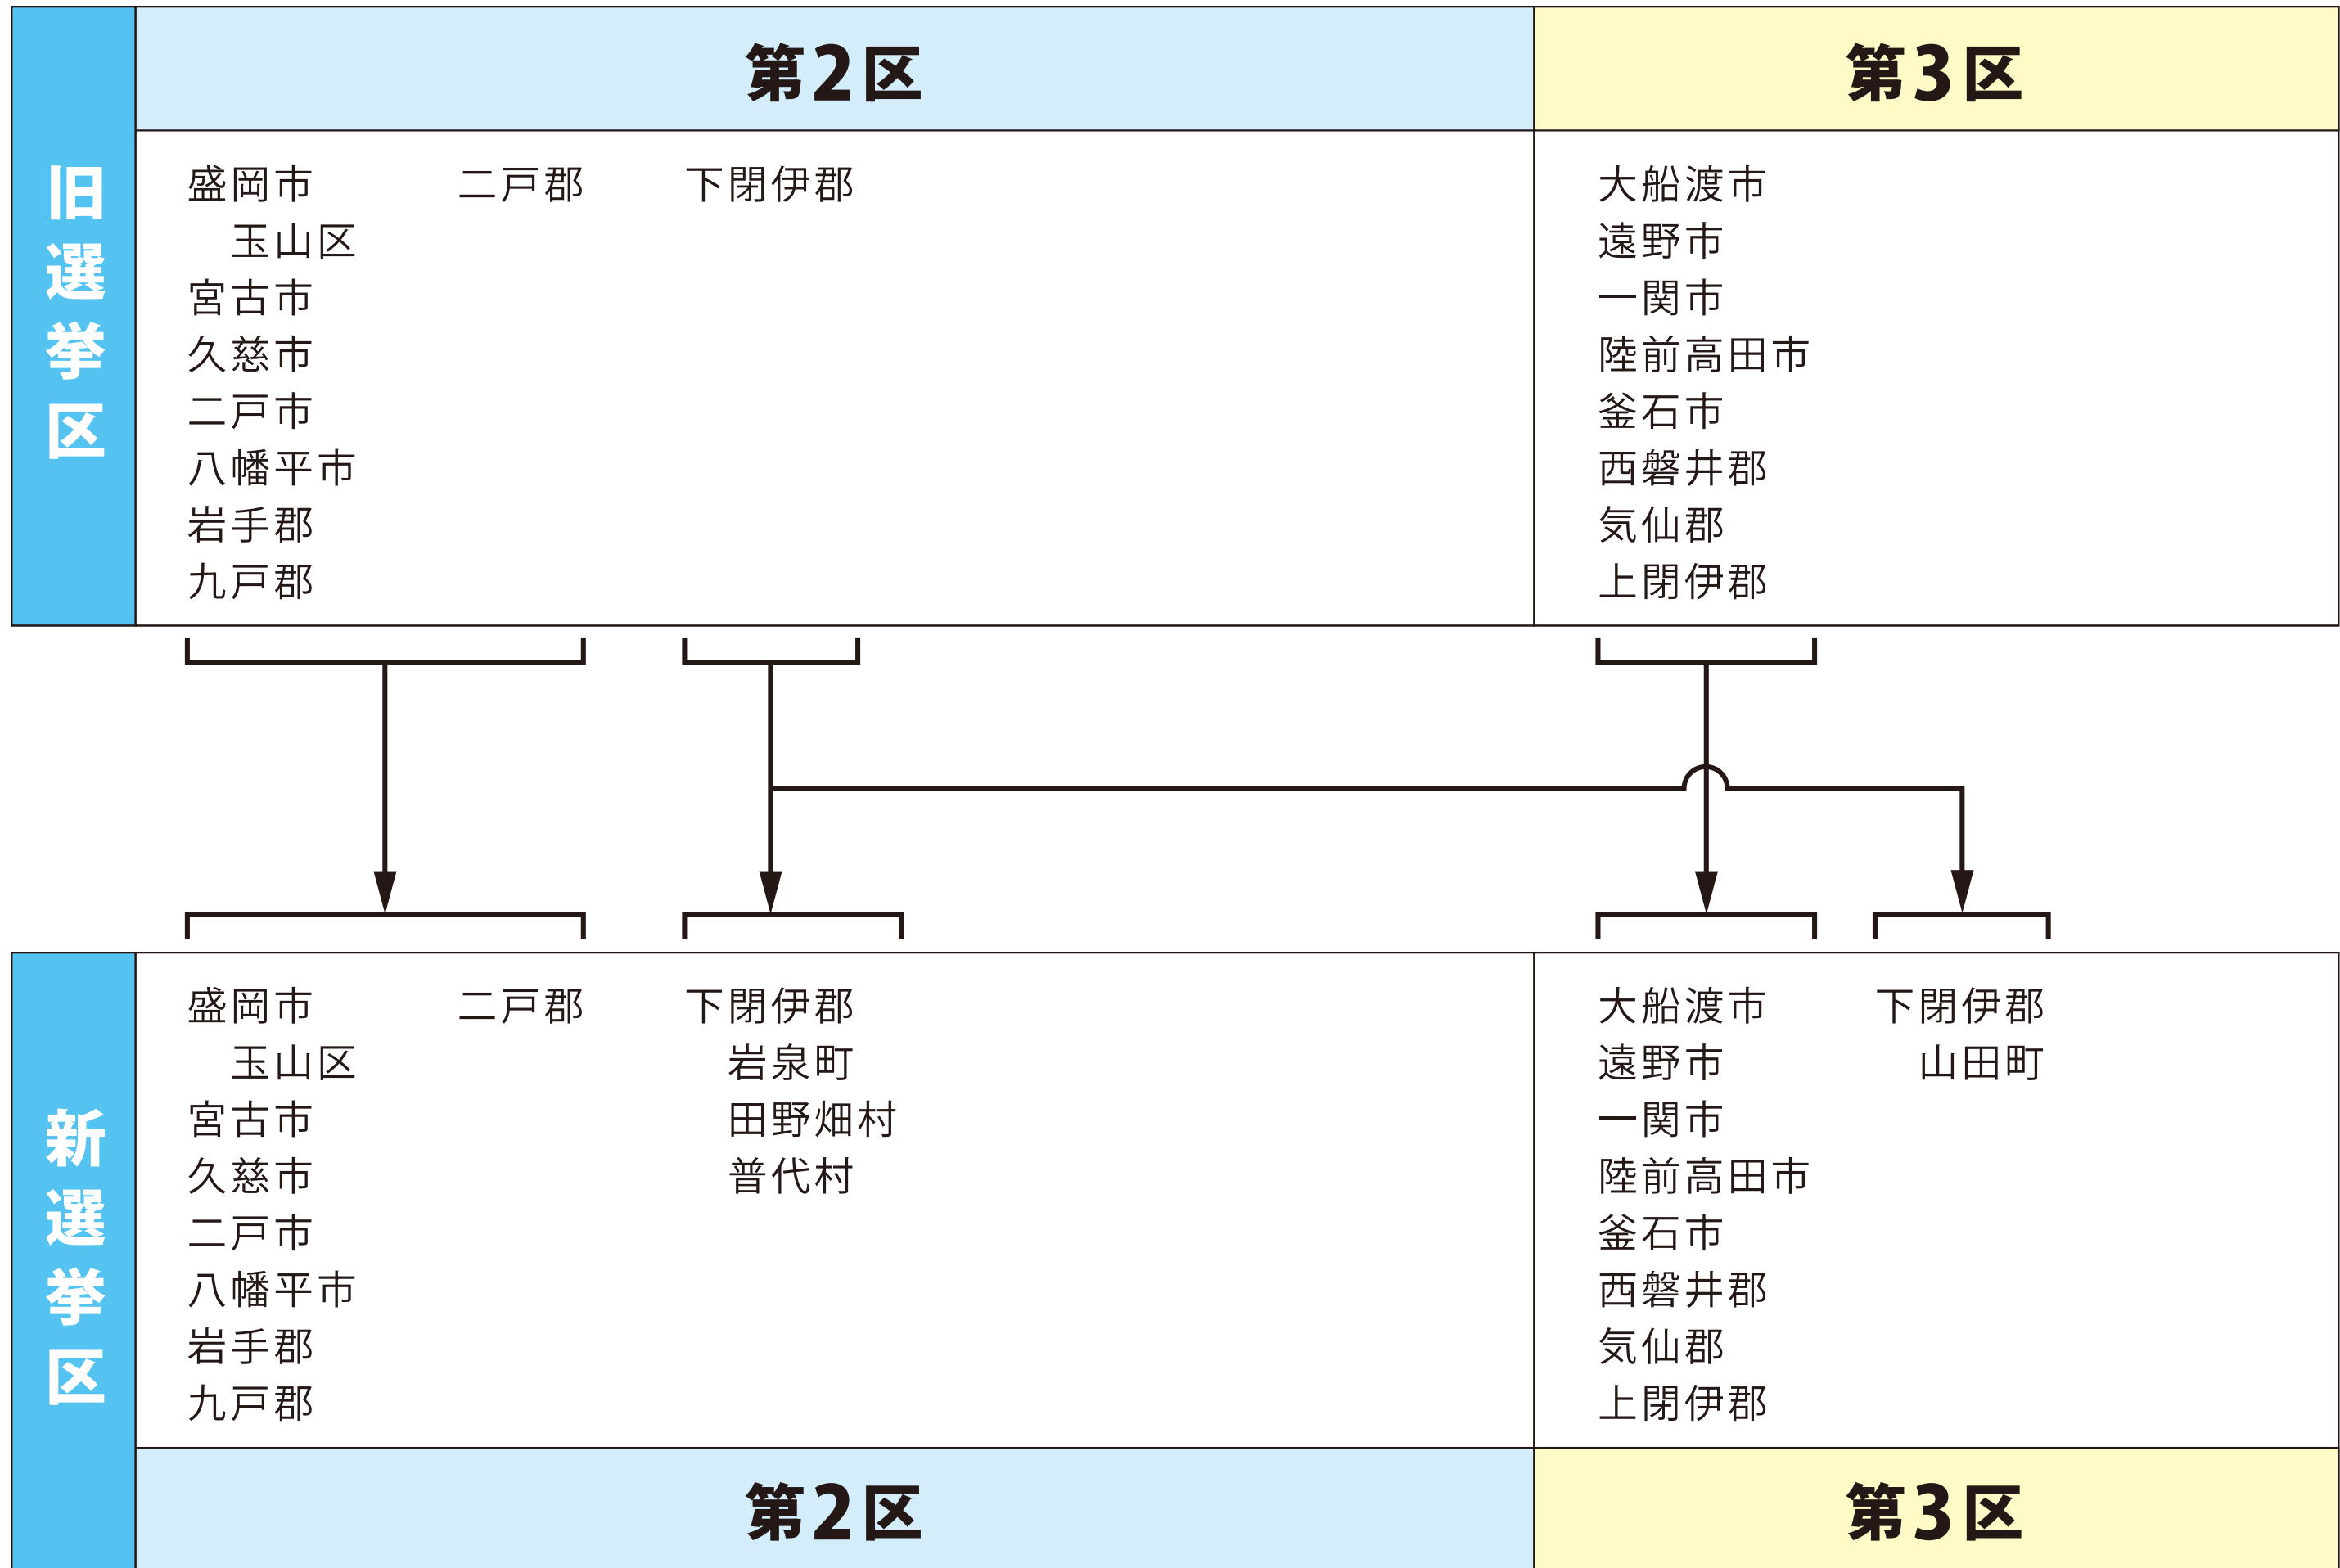

# 衆議院議員選挙小選挙区図

## 岩手県

衆議院議員選挙の小選挙区が改定されました。  
次の衆議院議員総選挙からは、新しい選挙区で選挙が行われます。

<全県図>

[改定前]

[改定後]

### お問い合わせは

- 総務省選挙部
- 都道府県選挙管理委員会
- 市区町村選挙管理委員会

※第1区、第4区は選挙区の異動はありません。