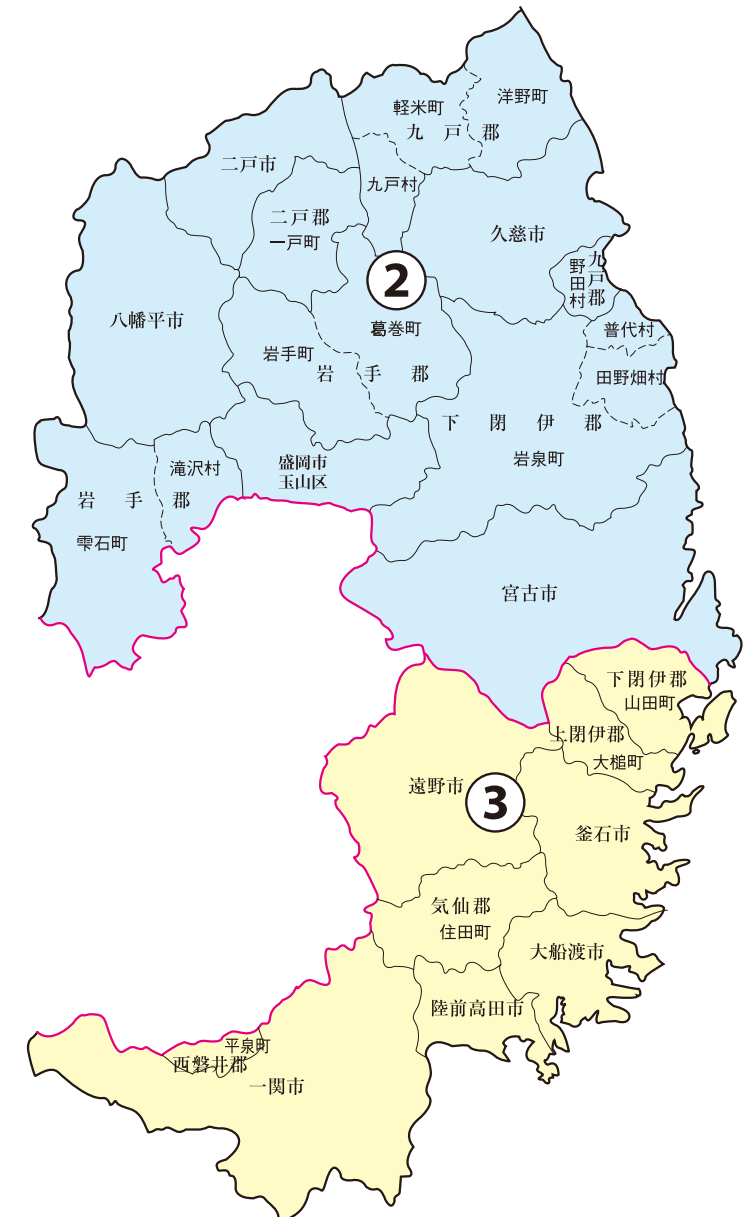

# 衆議院議員選挙小選挙区図

## 岩手県

衆議院議員選挙の小選挙区が改定されました。  
次の衆議院議員総選挙からは、新しい選挙区で選挙が行われます。

<全県図>

[改定前]

[改定後]