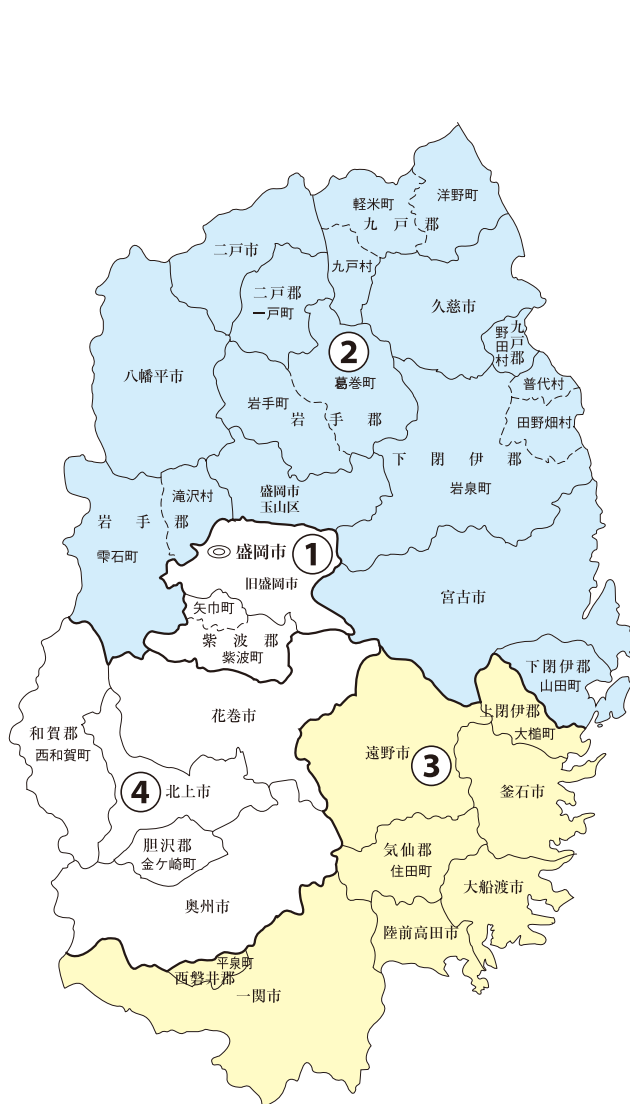

# 衆議院議員選挙小選挙区図

## 岩手県

衆議院議員選挙の小選挙区が改定されました。  
次の衆議院議員総選挙からは、新しい選挙区で選挙が行われます。

<全県図>

[改定前]

[改定後]

### お問い合わせは

- 総務省選挙部
- 都道府県選挙管理委員会
- 市区町村選挙管理委員会

※第1区、第4区は選挙区の異動はありません。