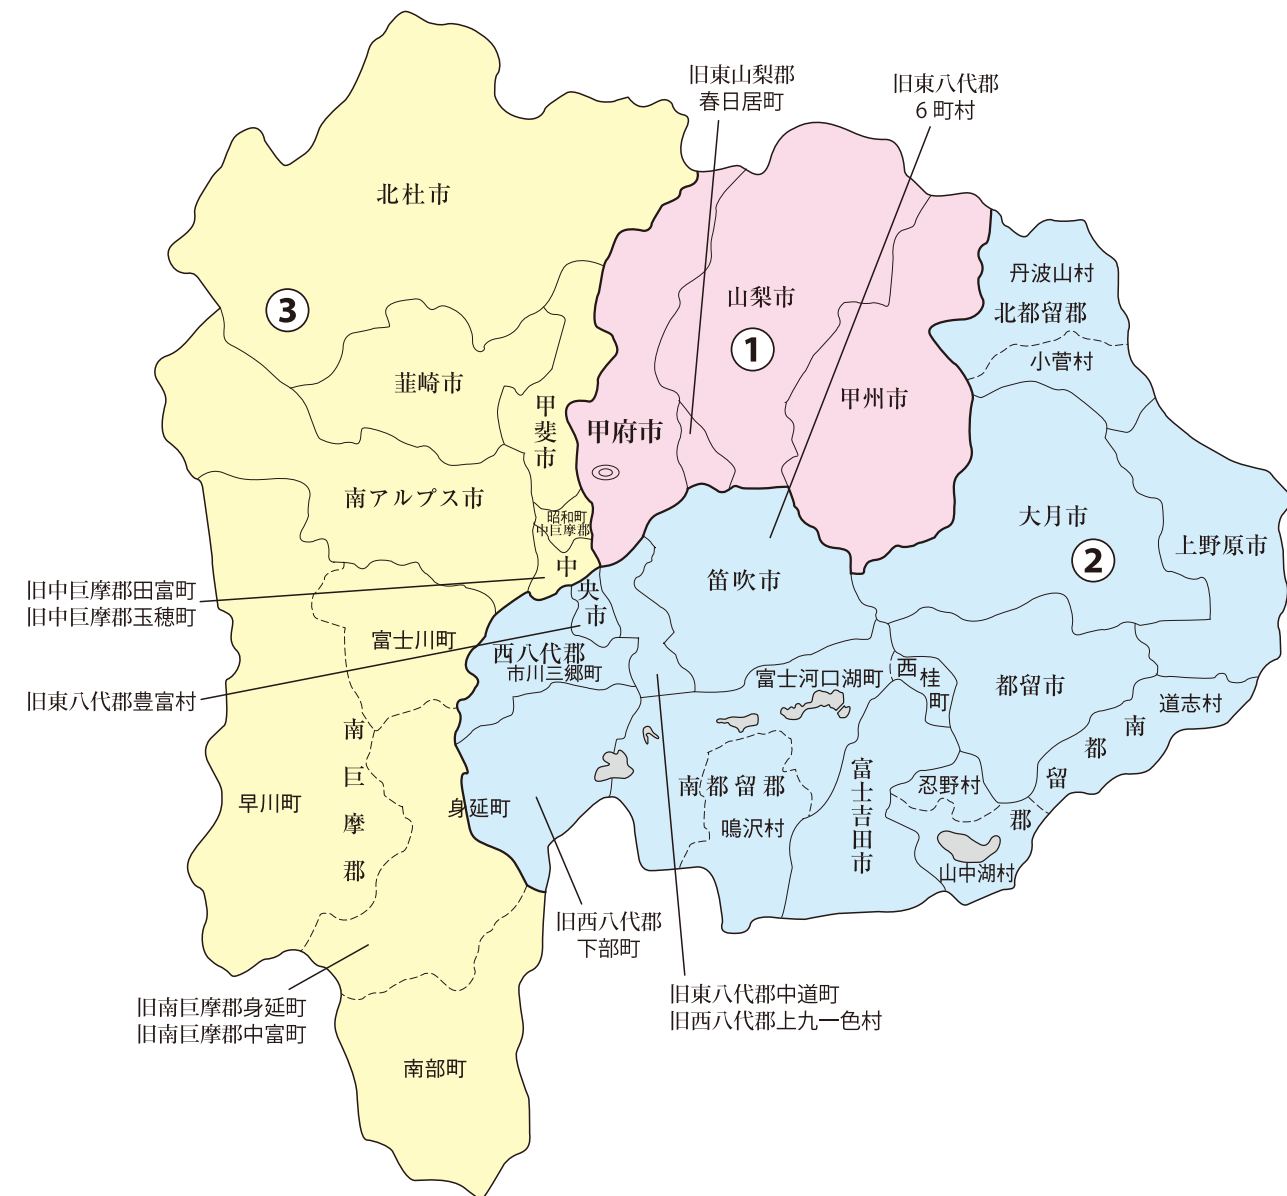

衆議院議員選挙小選挙区図

山梨県

衆議院議員選挙の小選挙区が改定されました。
次の衆議院議員総選挙からは、新しい選挙区で選挙が行われます。

[改定前]

[改定後]

お問い合わせは

- 総務省選挙部
- 都道府県選挙管理委員会
- 市区町村選挙管理委員会